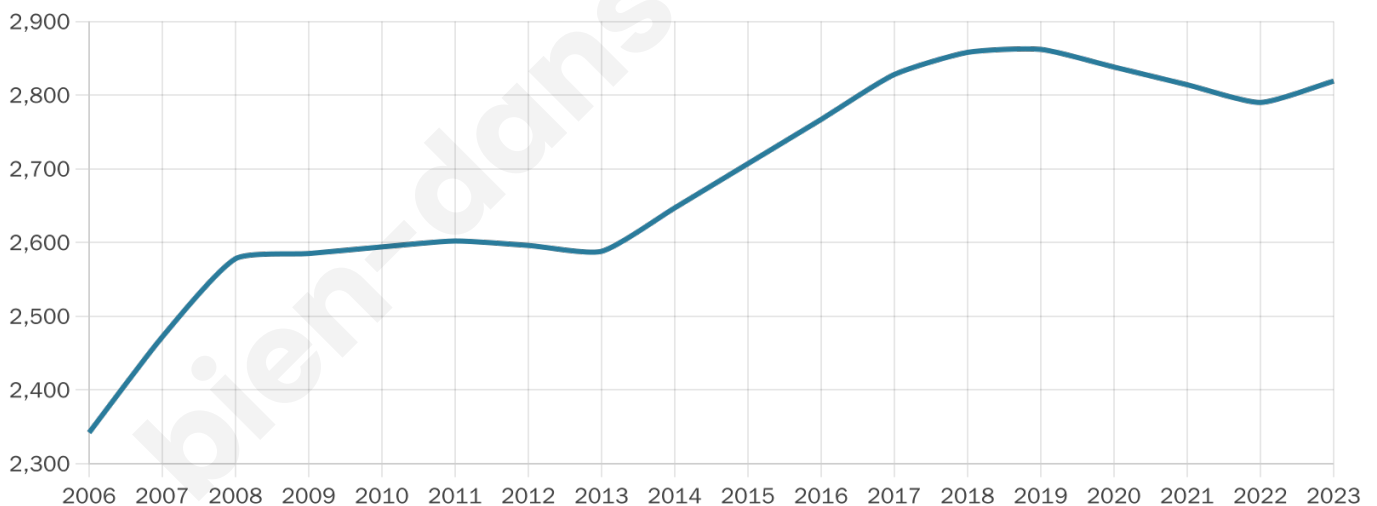

# Statistiques sur la population

Nombre d'habitants

**2 819**

Age moyen

**36 ans**

Pop active

**53.4%**

Taux chômage

**3.7%**

Pop densité

**352 h/km<sup>2</sup>**

Revenu moyen

**24 190 €/an**

## Evolution du nombre d'habitants

Sources : Institut national de la statistique et des études économiques (insee) selon Les dernières parutions officielles de 2024 portant sur les années 2020, 2021 et 2022.