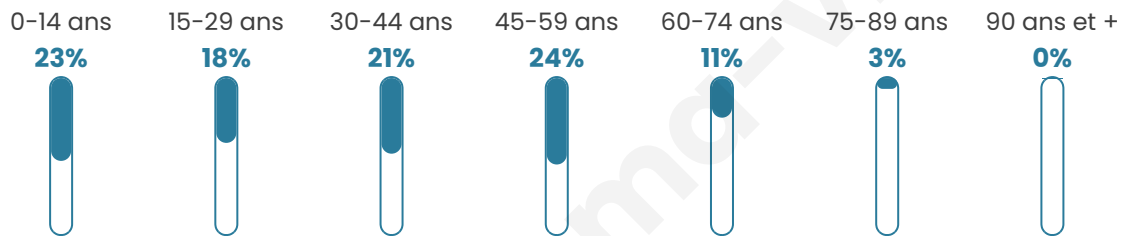

# Statistiques sur la population

Nombre d'habitants

**2 819**

Age moyen

**36 ans**

Pop active

**53.4%**

Taux chômage

**3.7%**

Pop densité

**352 h/km<sup>2</sup>**

Revenu moyen

**24 190 €/an**

## Evolution du nombre d'habitants

Sources : Institut national de la statistique et des études économiques (insee) selon Les dernières parutions officielles de 2024 portant sur les années 2020, 2021 et 2022.

## Tranche d'âge