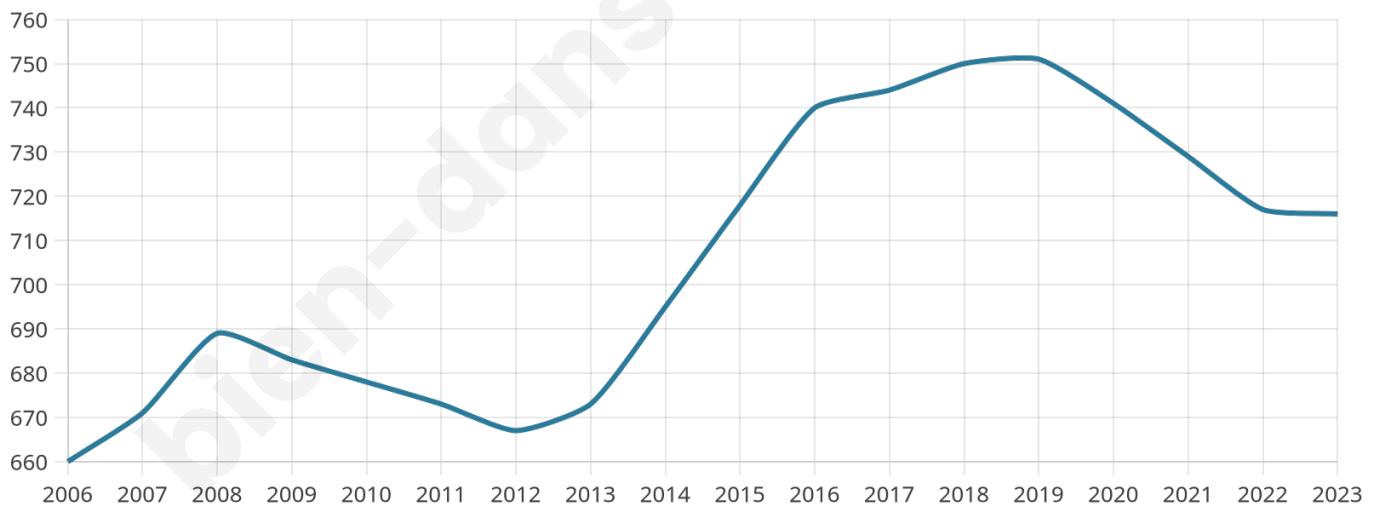

# Statistiques sur la population

Nombre d'habitants

**716**

Age moyen

**40 ans**

Pop active

**47.3%**

Taux chômage

**7.6%**

Pop densité

**38 h/km<sup>2</sup>**

Revenu moyen

**23 920 €/an**

## Evolution du nombre d'habitants

Sources : Institut national de la statistique et des études économiques (insee) selon Les dernières parutions officielles de 2024 portant sur les années 2020, 2021 et 2022.