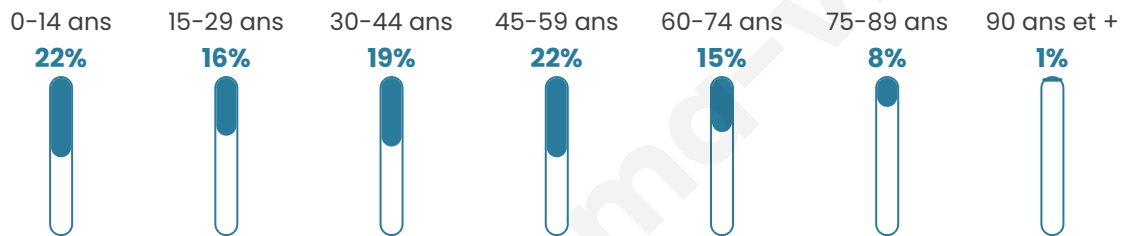

# Statistiques sur la population

Nombre d'habitants

**716**

Age moyen

**40 ans**

Pop active

**47.3%**

Taux chômage

**7.6%**

Pop densité

**38 h/km<sup>2</sup>**

Revenu moyen

**23 920 €/an**

## Evolution du nombre d'habitants

Sources : Institut national de la statistique et des études économiques (insee) selon Les dernières parutions officielles de 2024 portant sur les années 2020, 2021 et 2022.

## Tranche d'âge