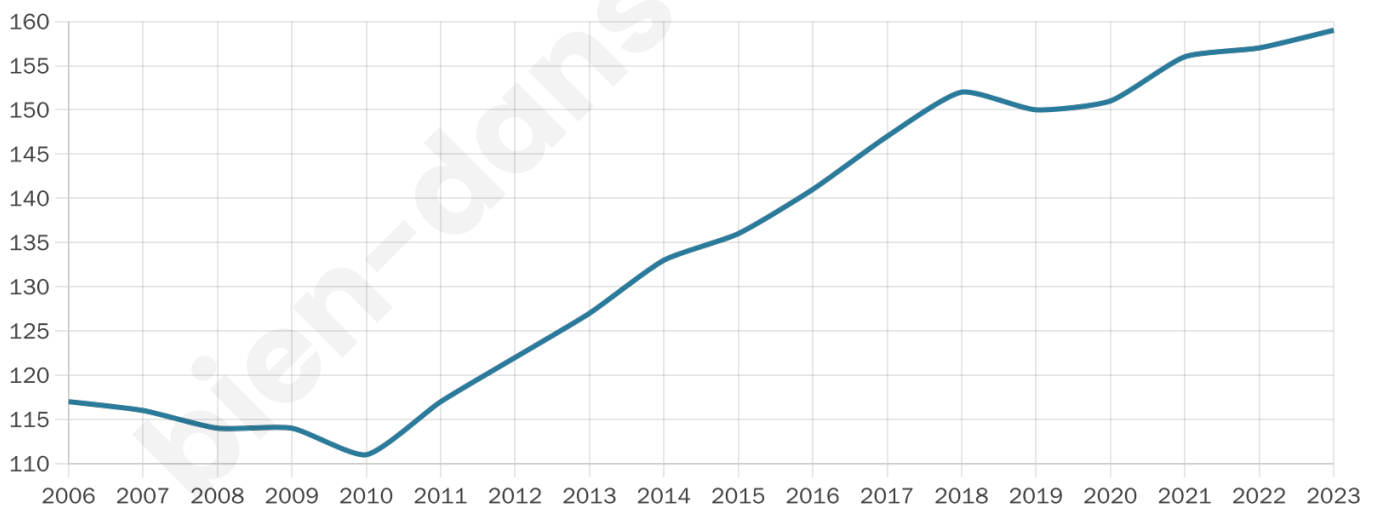

# Statistiques sur la population

Nombre d'habitants

**159**

Age moyen

**37 ans**

Pop active

**49.1%**

Taux chômage

**11.4%**

Pop densité

**53 h/km<sup>2</sup>**

Revenu moyen

**22 420 €/an**

## Evolution du nombre d'habitants

Sources : Institut national de la statistique et des études économiques (insee) selon Les dernières parutions officielles de 2024 portant sur les années 2020, 2021 et 2022.