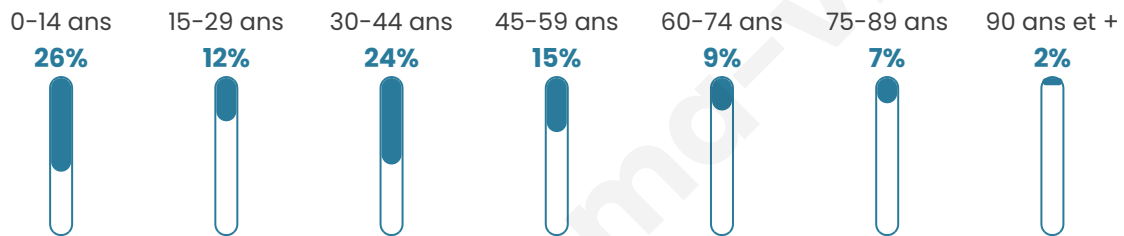

# Statistiques sur la population

Nombre d'habitants

**159**

Age moyen

**37 ans**

Pop active

**49.1%**

Taux chômage

**11.4%**

Pop densité

**53 h/km<sup>2</sup>**

Revenu moyen

**22 420 €/an**

## Evolution du nombre d'habitants

Sources : Institut national de la statistique et des études économiques (insee) selon Les dernières parutions officielles de 2024 portant sur les années 2020, 2021 et 2022.

## Tranche d'âge