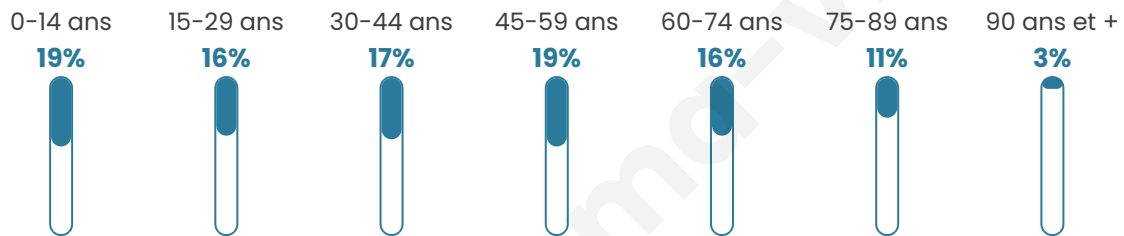

Age moyen

43 ans

Pop active

42%

Taux chômage

11.2%

Pop densité

289 h/km²

Revenu moyen

20 500 €/an

Evolution du nombre d'habitants

Sources : Institut national de la statistique et des études économiques (insee) selon Les dernières parutions officielles de 2024 portant sur les années 2020, 2021 et 2022.

Tranche d'âge

Activité professionnelle

Niveau de diplôme

Composition des ménages

Profils électoraux

Premier tour

	Marine LE PEN	44.40 %
	Emmanuel MACRON	22.97 %
	Jean-Luc MÉLENCHON	13.04 %
	Éric ZEMMOUR	4.72 %
	Valérie PÉCRESSE	4.11 %
	Nicolas DUPONT-AIGNAN	2.77 %
	Yannick JADOT	2.55 %
	Jean LASSALLE	2.22 %
	Fabien ROUSSEL	1.00 %
	Anne HIDALGO	0.89 %
	Nathalie ARTHAUD	0.72 %
	Philippe POUTOU	0.61 %

2 539 inscrits

Participation : 72.63%

Votes blancs : 1.41%

Votes nuls : 0.87%

Second tour

	Emmanuel MACRON	35,93 %
	Marine LE PEN	64,07 %

2 539 inscrits

Participation : 73.89%