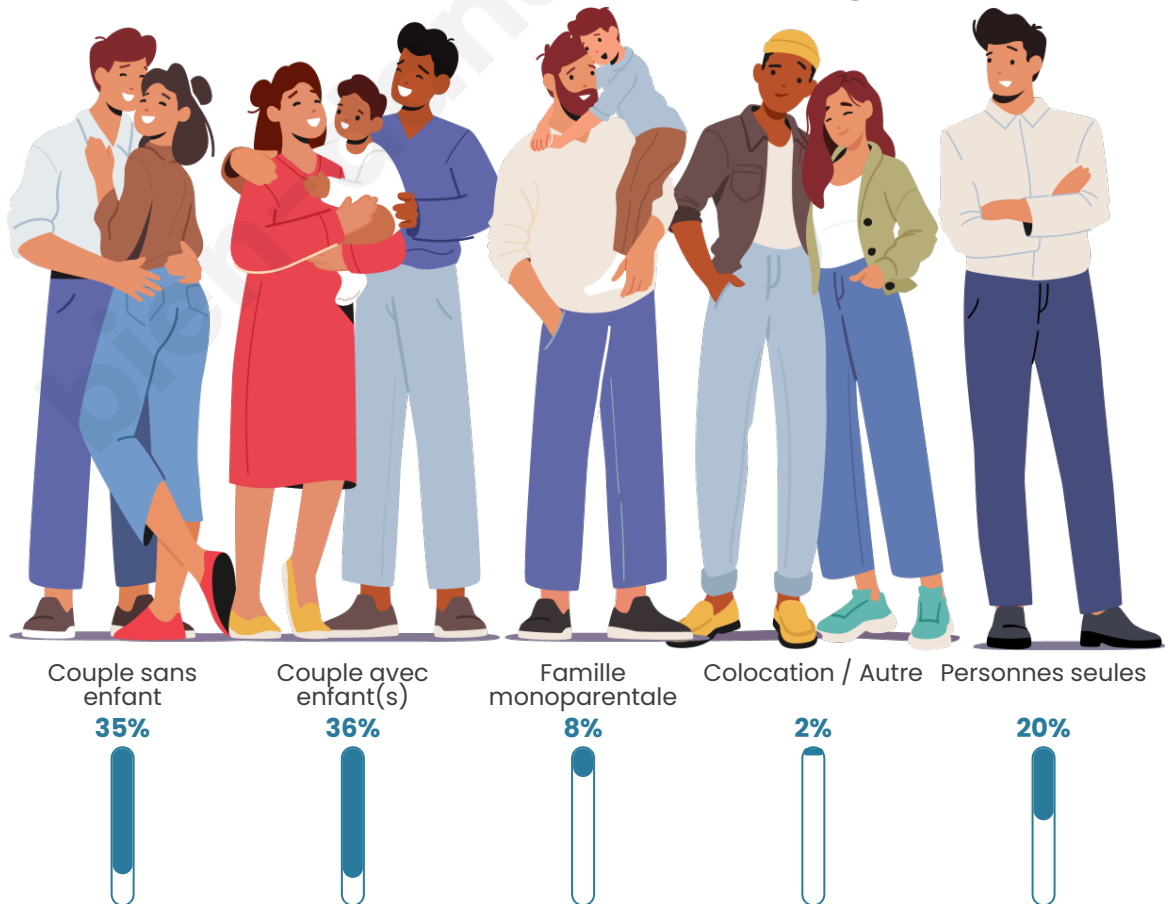

Tranche d'âge

Activité professionnelle

Niveau de diplôme

Composition des ménages

Profils électoraux

Premier tour

	Marine LE PEN	44.40 %
	Emmanuel MACRON	22.97 %
	Jean-Luc MÉLENCHON	13.04 %
	Éric ZEMMOUR	4.72 %
	Valérie PÉCRESSE	4.11 %
	Nicolas DUPONT-AIGNAN	2.77 %
	Yannick JADOT	2.55 %
	Jean LASSALLE	2.22 %
	Fabien ROUSSEL	1.00 %
	Anne HIDALGO	0.89 %
	Nathalie ARTHAUD	0.72 %
	Philippe POUTOU	0.61 %