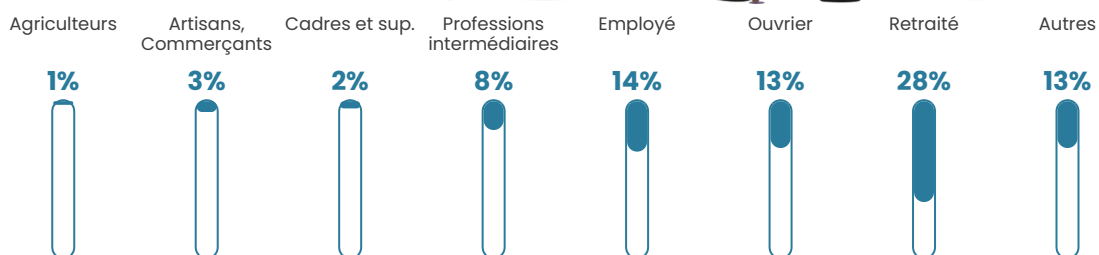

Revenu moyen

20 500 €/an

Evolution du nombre d'habitants

Sources : Institut national de la statistique et des études économiques (insee) selon Les dernières parutions officielles de 2024 portant sur les années 2020, 2021 et 2022.

Tranche d'âge

Activité professionnelle

Niveau de diplôme

Composition des ménages

Profils électoraux

Premier tour

	Marine LE PEN	44.40 %
	Emmanuel MACRON	22.97 %
	Jean-Luc MÉLENCHON	13.04 %
	Éric ZEMMOUR	4.72 %
	Valérie PÉCRESSE	4.11 %
	Nicolas DUPONT-AIGNAN	2.77 %
	Yannick JADOT	2.55 %
	Jean LASSALLE	2.22 %
	Fabien ROUSSEL	1.00 %
	Anne HIDALGO	0.89 %
	Nathalie ARTHAUD	0.72 %
	Philippe POUTOU	0.61 %