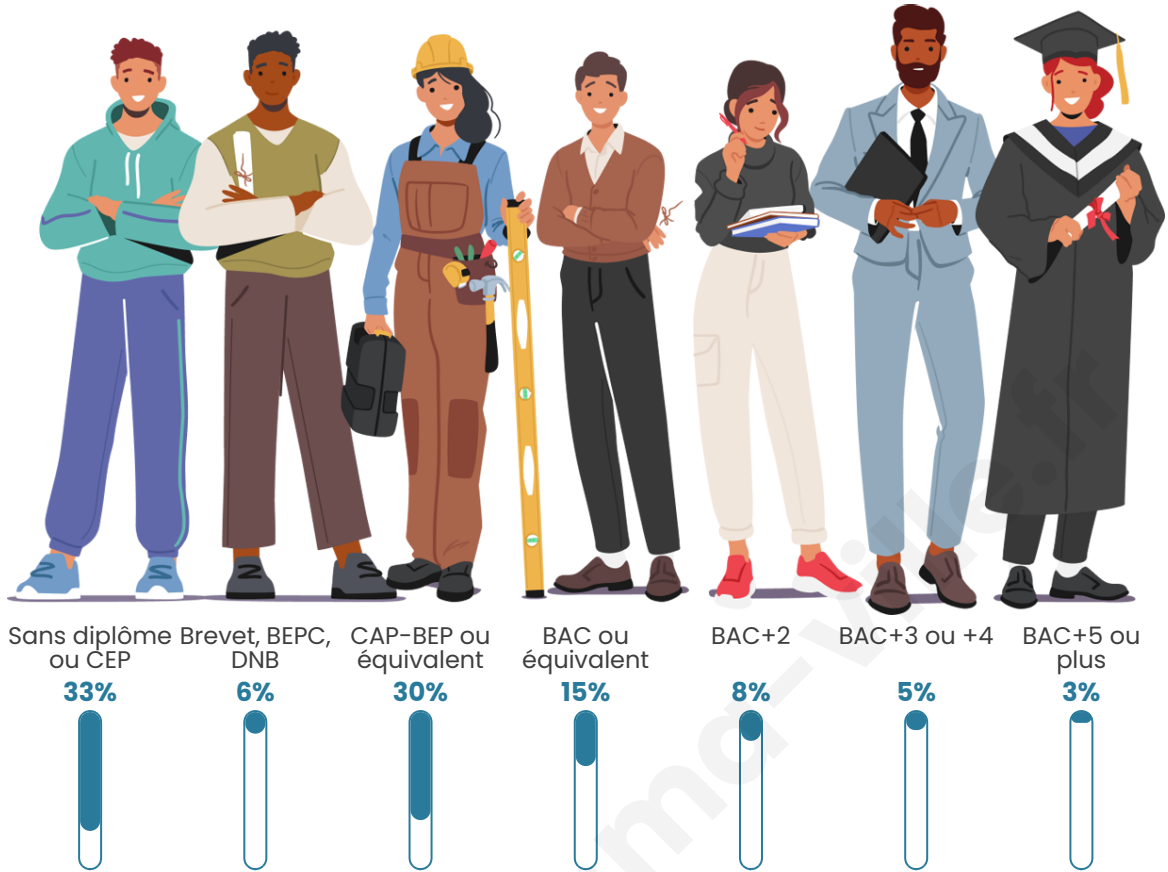

Tranche d'âge

Activité professionnelle

Niveau de diplôme

Composition des ménages

Profils électoraux

Premier tour

	Marine LE PEN	44.40 %
	Emmanuel MACRON	22.97 %
	Jean-Luc MÉLENCHON	13.04 %
	Éric ZEMMOUR	4.72 %
	Valérie PÉCRESSE	4.11 %
	Nicolas DUPONT-AIGNAN	2.77 %
	Yannick JADOT	2.55 %
	Jean LASSALLE	2.22 %
	Fabien ROUSSEL	1.00 %
	Anne HIDALGO	0.89 %
	Nathalie ARTHAUD	0.72 %
	Philippe POUTOU	0.61 %