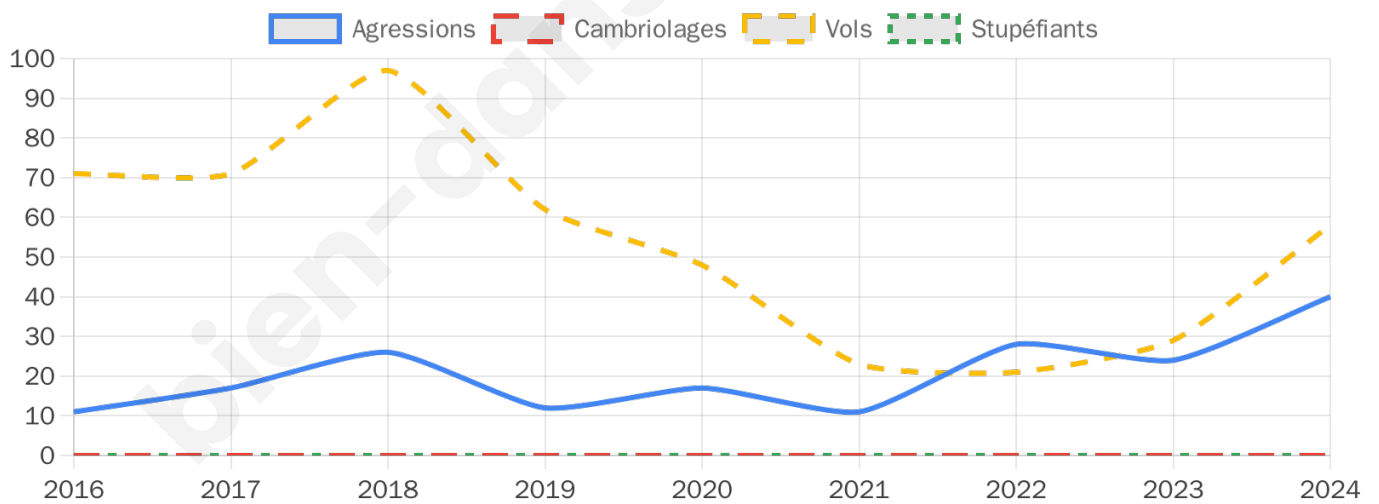

2 539 inscrits

Participation : 72.63%

Votes blancs : 1.41%

Votes nuls : 0.87%

Second tour

	Emmanuel MACRON	35,93 %
	Marine LE PEN	64,07 %

2 539 inscrits

Participation : 73.89%

Votes blancs : 4.21%

Votes nuls : 2.03%

Sécurité

Agressions physiques / sexuelles

40

Cambriolages

0

Vols / dégradations

58

Stupéfiants

0

Evolution du nombre d'infractions

Pour comparer

(en proportion du nombre d'habitants)

Sources : Bases statistiques communale, départementale et régionale de la délinquance enregistrée par la police et la gendarmerie nationales selon les dernières parutions officielles de 2025 portant sur l'année 2024 ([data.gouv](https://data.gouv.fr)).