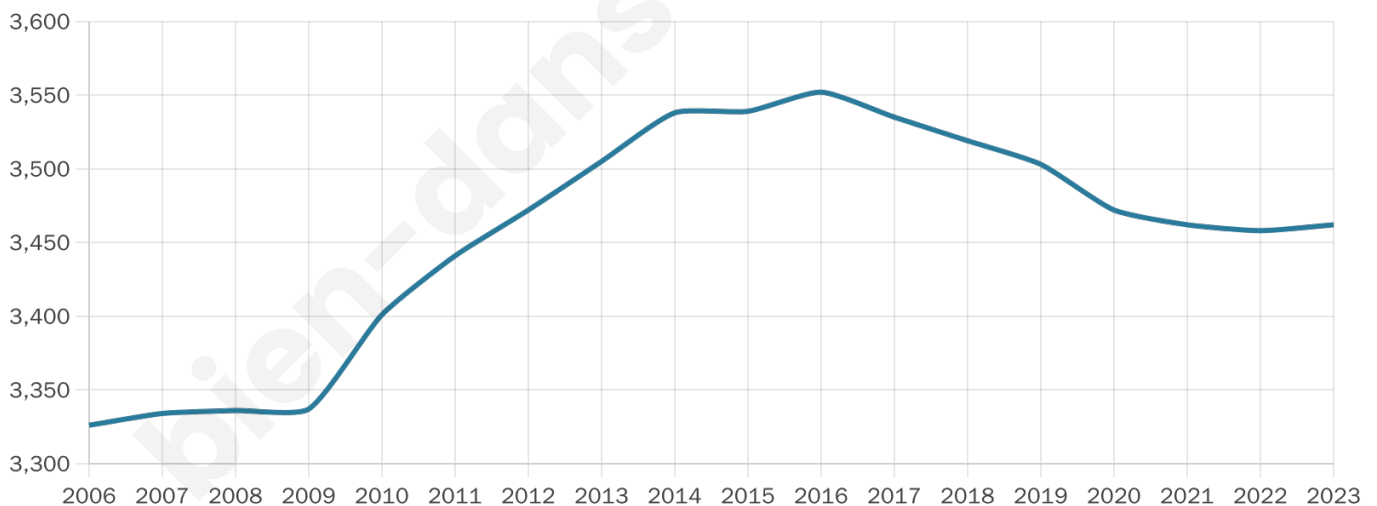

Version web

Ville de Crèvecoeur-le-Grand

Présenté par

BIEN dans ma **VILLE** 

Sommaire

Situation géographique	3
Statistiques sur la population	4
Evolution du nombre d'habitants	4
Tranche d'âge	5
0-14 ans	5
15-29 ans	5
30-44 ans	5
45-59 ans	5
60-74 ans	5
75-89 ans	5
90 ans et +	5
Activité professionnelle	5
Agriculteurs	5
Artisans, Commerçants	5
Cadres et sup.	5
Professions intermédiaires	5
Employé	5
Ouvrier	5
Retraité	5
Autres	5
Niveau de diplôme	6
Sans diplôme ou CEP	6
Brevet, BEPC, DNB	6
CAP-BEP ou équivalent	6
BAC ou équivalent	6
BAC+2	6
BAC+3 ou +4	6
BAC+5 ou plus	6
Composition des ménages	6
Couple sans enfant	6
Couple avec enfant(s)	6
Famille monoparentale	6
Colocation / Autre	6
Personnes seules	6
Profils électoraux	7
Premier tour	7
Sécurité	8
Evolution du nombre d'infractions	8
Pour comparer	9
Services à la population	10
Commerce	10
Éducation	10
Villes autour de Crèvecœur-le-Grand	11
Avis sur la ville de Crèvecœur-le-Grand	12
Moyenne par critère	12
Villes autour de Crèvecœur-le-Grand	12
Répartition des avis par note	12
Répartition des avis par note	12

Age moyen

43 ans

Pop active

42%

Taux chômage

11.2%

Pop densité

289 h/km²

Revenu moyen

20 500 €/an

Evolution du nombre d'habitants

Sources : Institut national de la statistique et des études économiques (insee) selon Les dernières parutions officielles de 2024 portant sur les années 2020, 2021 et 2022.