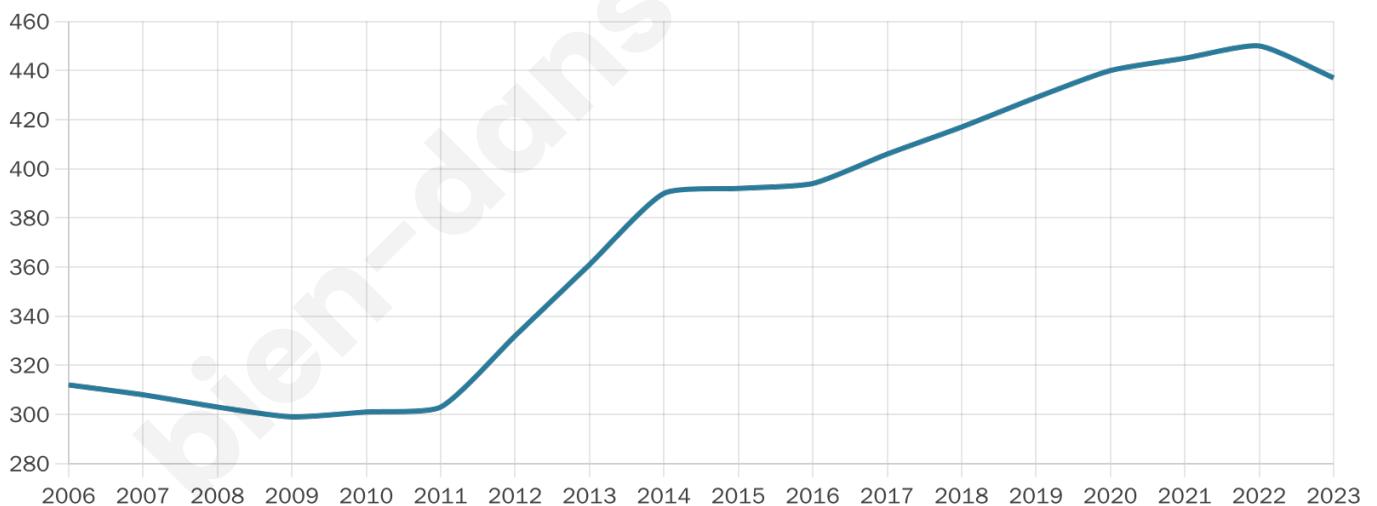

# Statistiques sur la population

Nombre d'habitants

**437**

Age moyen

**35 ans**

Pop active

**54.2%**

Taux chômage

**6.1%**

Pop densité

**49 h/km<sup>2</sup>**

Revenu moyen

**27 290 €/an**

## Evolution du nombre d'habitants

Sources : Institut national de la statistique et des études économiques (insee) selon Les dernières parutions officielles de 2024 portant sur les années 2020, 2021 et 2022.