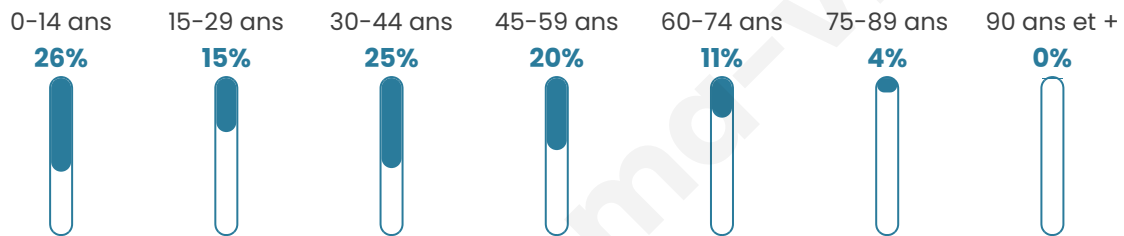

# Statistiques sur la population

Nombre d'habitants

**437**

Age moyen

**35 ans**

Pop active

**54.2%**

Taux chômage

**6.1%**

Pop densité

**49 h/km<sup>2</sup>**

Revenu moyen

**27 290 €/an**

## Evolution du nombre d'habitants

Sources : Institut national de la statistique et des études économiques (insee) selon Les dernières parutions officielles de 2024 portant sur les années 2020, 2021 et 2022.

## Tranche d'âge