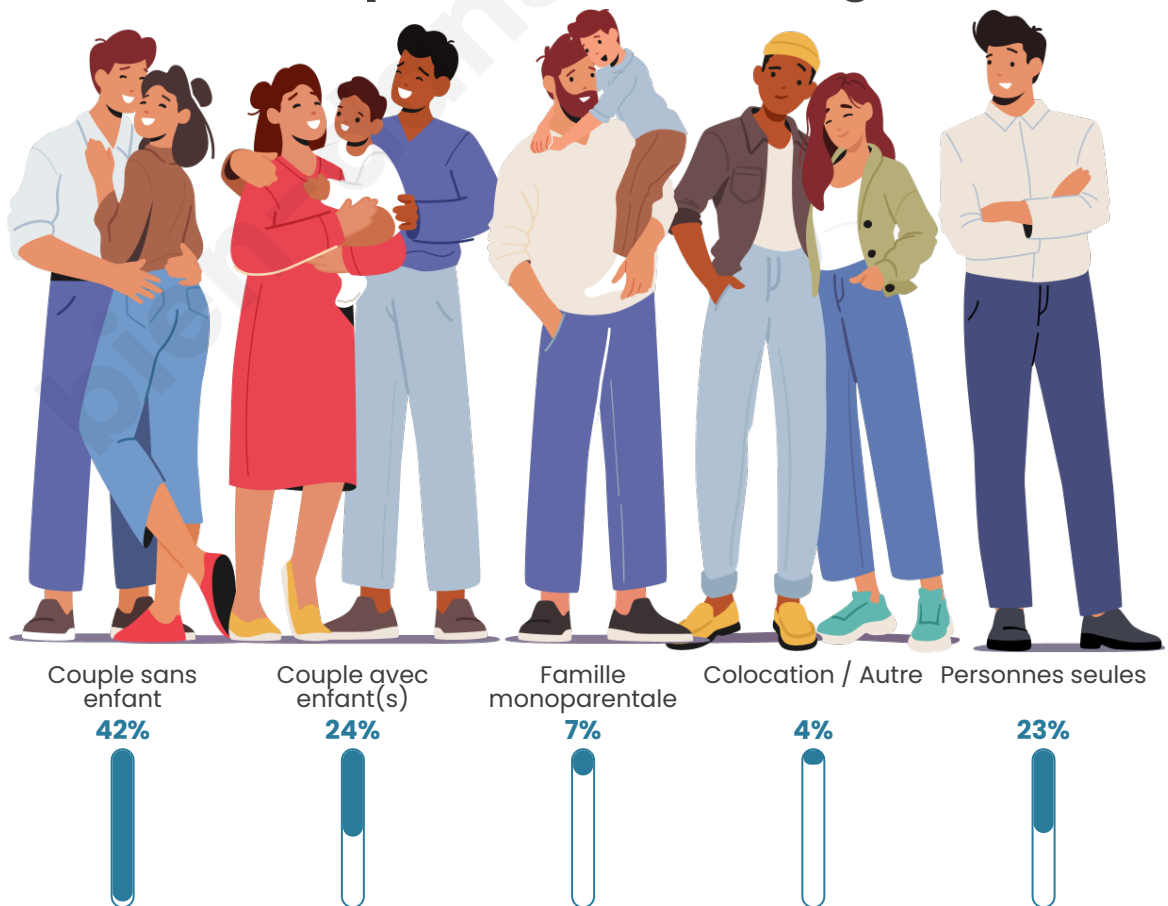

Tranche d'âge

Activité professionnelle

Niveau de diplôme

Composition des ménages

Profils électoraux

Premier tour

	Marine LE PEN	24.65 %
	Emmanuel MACRON	24.18 %
	Jean-Luc MÉLENCHON	16.20 %
	Éric ZEMMOUR	9.15 %
	Jean LASSALLE	5.87 %
	Valérie PÉCRESSÉ	5.63 %
	Yannick JADOT	4.93 %
	Nicolas DUPONT-AIGNAN	3.76 %
	Fabien ROUSSEL	2.35 %
	Anne HIDALGO	1.17 %
	Philippe POUTOU	1.17 %
	Nathalie ARTHAUD	0.94 %