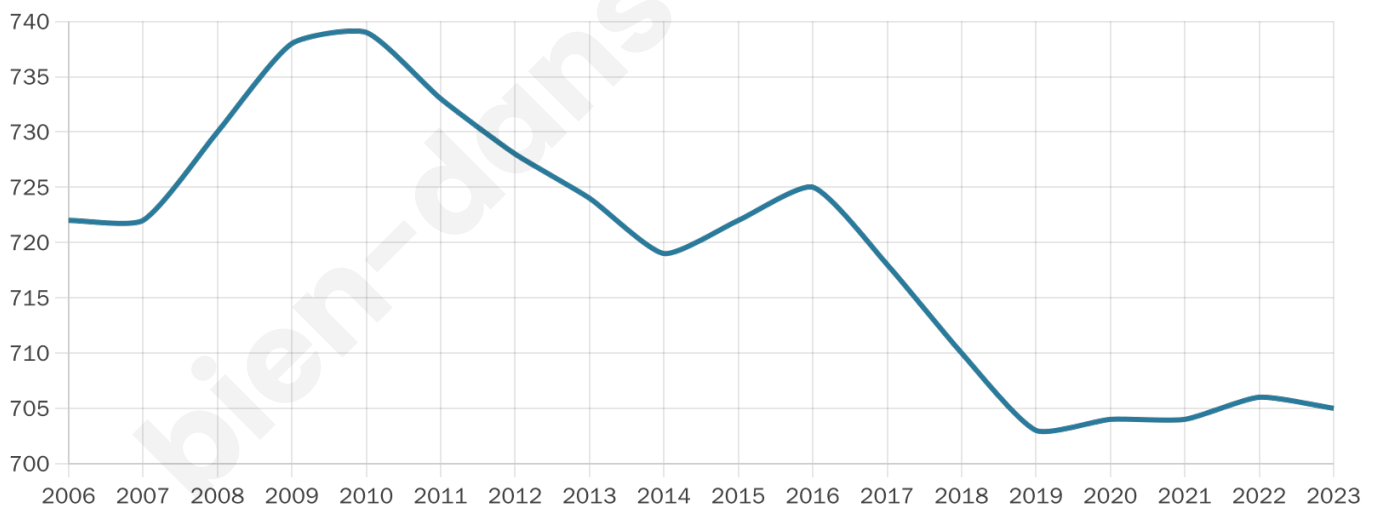

705

Age moyen

50 ans

Pop active

38.9%

Taux chômage

8.4%

Pop densité

20 h/km²

Revenu moyen

20 190 €/an

Evolution du nombre d'habitants

Sources : Institut national de la statistique et des études économiques (insee) selon Les dernières parutions officielles de 2024 portant sur les années 2020, 2021 et 2022.