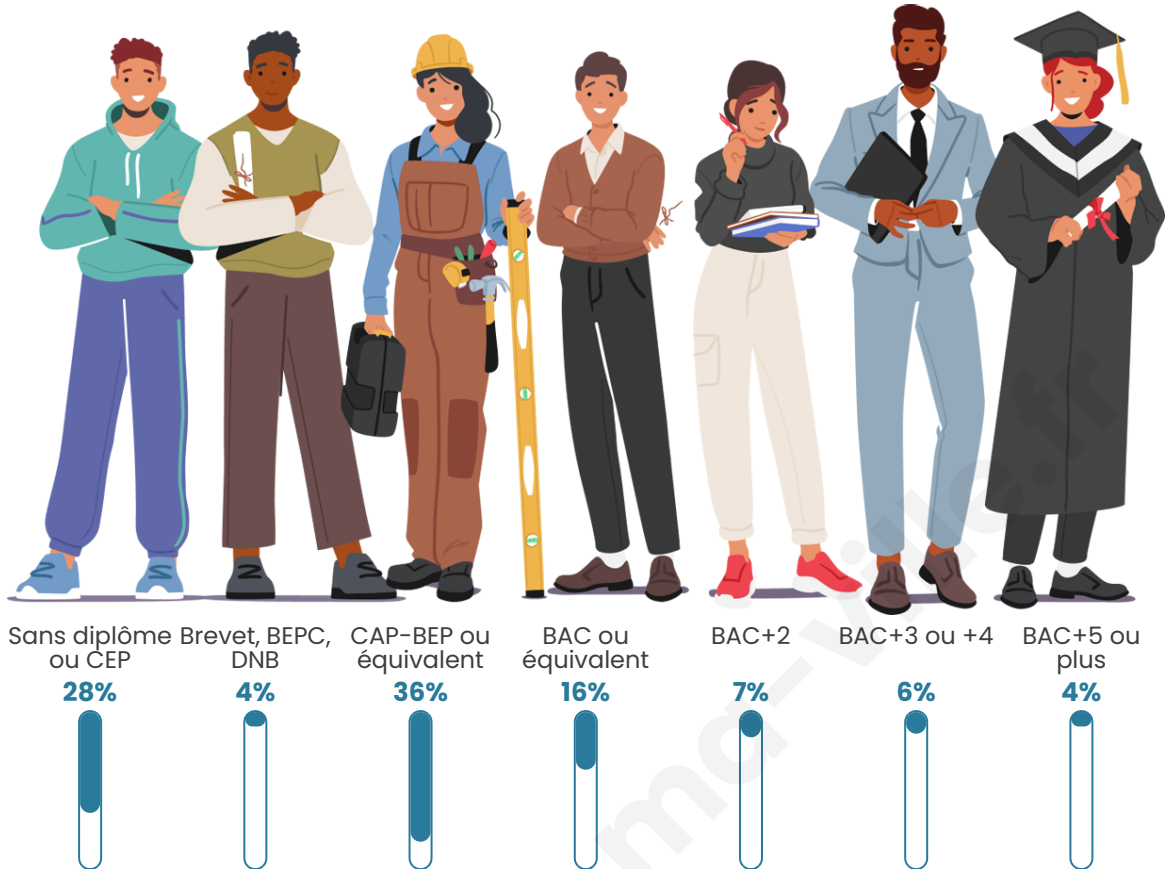

705

Age moyen

50 ans

Pop active

38.9%

Taux chômage

8.4%

Pop densité

Tranche d'âge

Activité professionnelle

Niveau de diplôme

Composition des ménages

Profils électoraux

Premier tour

	Marine LE PEN	24.65 %
	Emmanuel MACRON	24.18 %
	Jean-Luc MÉLENCHON	16.20 %
	Éric ZEMMOUR	9.15 %
	Jean LASSALLE	5.87 %
	Valérie PÉCRESSÉ	5.63 %
	Yannick JADOT	4.93 %
	Nicolas DUPONT-AIGNAN	3.76 %
	Fabien ROUSSEL	2.35 %
	Anne HIDALGO	1.17 %
	Philippe POUTOU	1.17 %
	Nathalie ARTHAUD	0.94 %