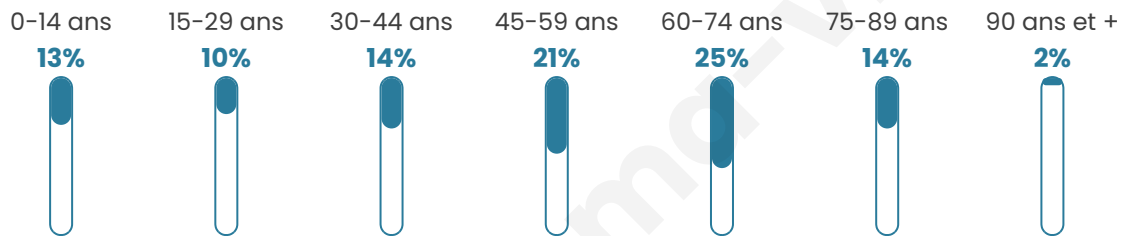

705

Age moyen

50 ans

Pop active

38.9%

Taux chômage

8.4%

Pop densité

20 h/km²

Revenu moyen

20 190 €/an

Evolution du nombre d'habitants

Sources : Institut national de la statistique et des études économiques (insee) selon Les dernières parutions officielles de 2024 portant sur les années 2020, 2021 et 2022.

Tranche d'âge

Activité professionnelle

Niveau de diplôme

Composition des ménages

Profils électoraux

Premier tour

	Marine LE PEN	24.65 %
	Emmanuel MACRON	24.18 %
	Jean-Luc MÉLENCHON	16.20 %
	Éric ZEMMOUR	9.15 %
	Jean LASSALLE	5.87 %
	Valérie PÉCRESSÉ	5.63 %
	Yannick JADOT	4.93 %
	Nicolas DUPONT-AIGNAN	3.76 %
	Fabien ROUSSEL	2.35 %
	Anne HIDALGO	1.17 %
	Philippe POUTOU	1.17 %
	Nathalie ARTHAUD	0.94 %