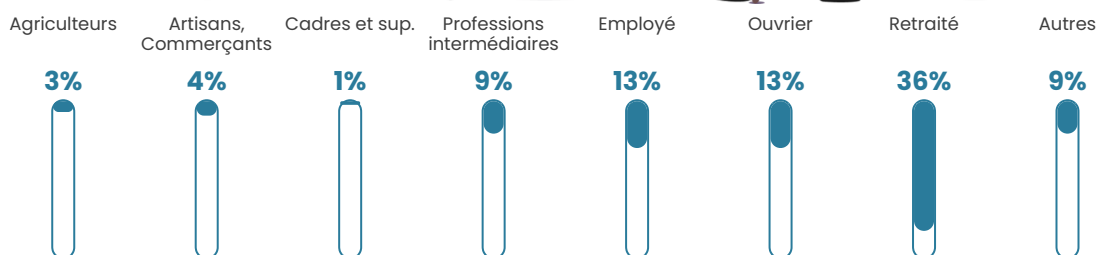

20 h/km²

Revenu moyen

20 190 €/an

Evolution du nombre d'habitants

Sources : Institut national de la statistique et des études économiques (insee) selon Les dernières parutions officielles de 2024 portant sur les années 2020, 2021 et 2022.

Tranche d'âge

Activité professionnelle

Niveau de diplôme

Composition des ménages

Profils électoraux

Premier tour

	Marine LE PEN	24.65 %
	Emmanuel MACRON	24.18 %
	Jean-Luc MÉLENCHON	16.20 %
	Éric ZEMMOUR	9.15 %
	Jean LASSALLE	5.87 %
	Valérie PÉCRESSÉ	5.63 %
	Yannick JADOT	4.93 %
	Nicolas DUPONT-AIGNAN	3.76 %
	Fabien ROUSSEL	2.35 %
	Anne HIDALGO	1.17 %
	Philippe POUTOU	1.17 %
	Nathalie ARTHAUD	0.94 %