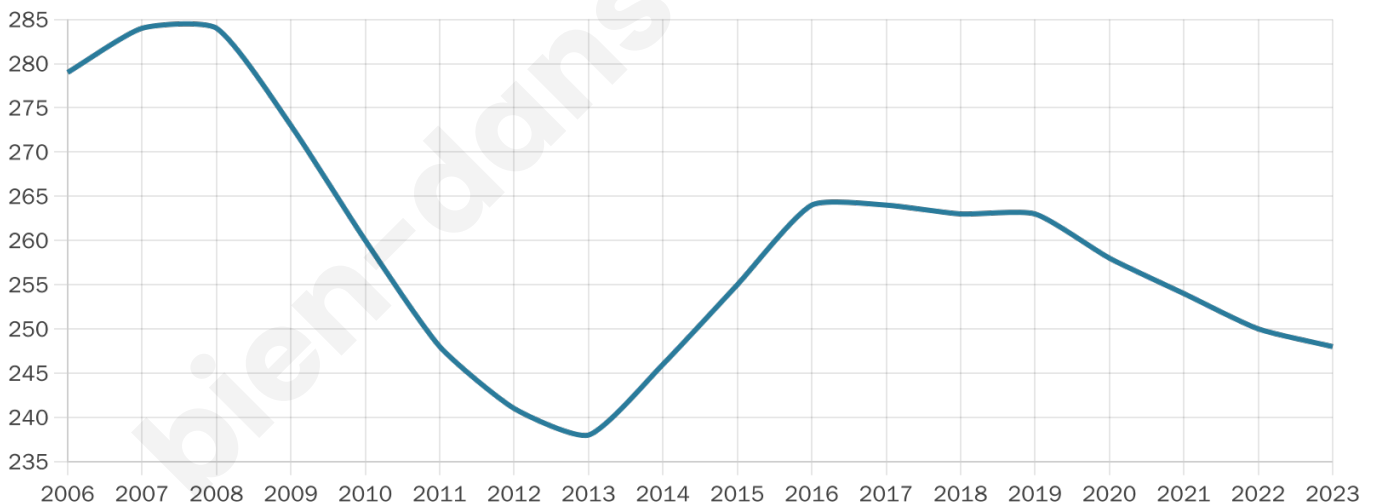

# Statistiques sur la population

Nombre d'habitants

**248**

Age moyen

**42 ans**

Pop active

**47.6%**

Taux chômage

**8.2%**

Pop densité

**83 h/km<sup>2</sup>**

Revenu moyen

**20 870 €/an**

## Evolution du nombre d'habitants

Sources : Institut national de la statistique et des études économiques (insee) selon Les dernières parutions officielles de 2024 portant sur les années 2020, 2021 et 2022.