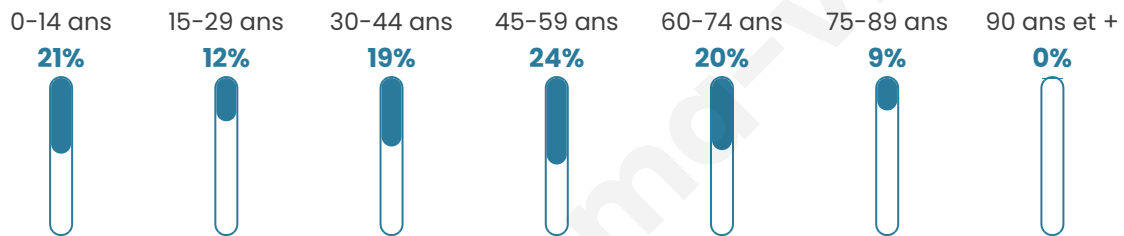

# Statistiques sur la population

Nombre d'habitants

**248**

Age moyen

**42 ans**

Pop active

**47.6%**

Taux chômage

**8.2%**

Pop densité

**83 h/km<sup>2</sup>**

Revenu moyen

**20 870 €/an**

## Evolution du nombre d'habitants

Sources : Institut national de la statistique et des études économiques (insee) selon Les dernières parutions officielles de 2024 portant sur les années 2020, 2021 et 2022.

## Tranche d'âge