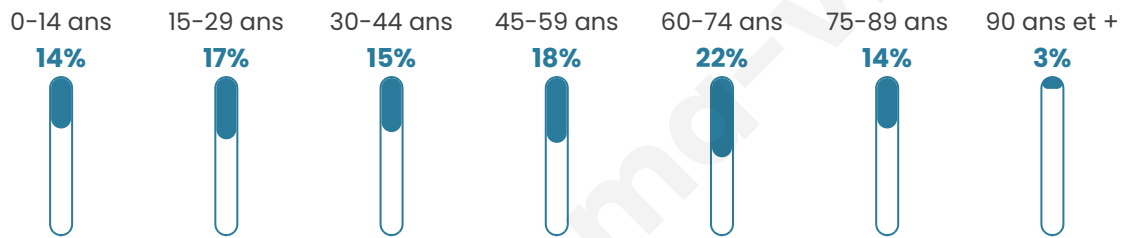

# Statistiques sur la population

Nombre d'habitants

**20 509**

Age moyen

**47 ans**

Pop active

**38.7%**

Taux chômage

**10.9%**

Pop densité

**1 139 h/km<sup>2</sup>**

Revenu moyen

**20 180 €/an**

## Evolution du nombre d'habitants

Sources : Institut national de la statistique et des études économiques (insee) selon Les dernières parutions officielles de 2024 portant sur les années 2020, 2021 et 2022.

## Tranche d'âge