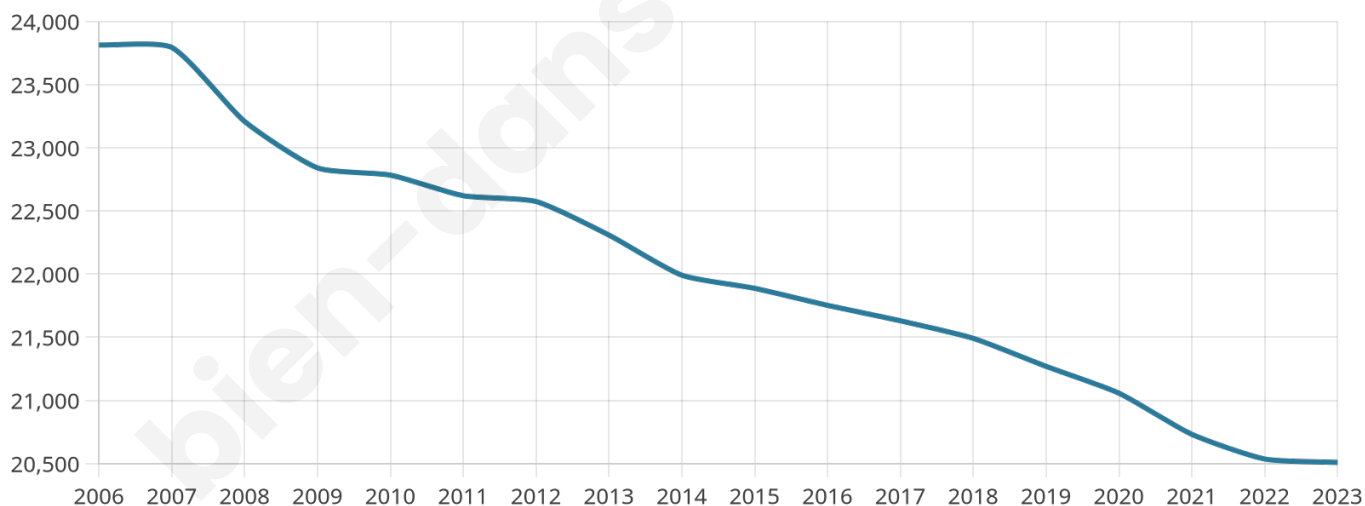

# Statistiques sur la population

Nombre d'habitants

**20 509**

Age moyen

**47 ans**

Pop active

**38.7%**

Taux chômage

**10.9%**

Pop densité

**1 139 h/km<sup>2</sup>**

Revenu moyen

**20 180 €/an**

## Evolution du nombre d'habitants

Sources : Institut national de la statistique et des études économiques (insee) selon Les dernières parutions officielles de 2024 portant sur les années 2020, 2021 et 2022.