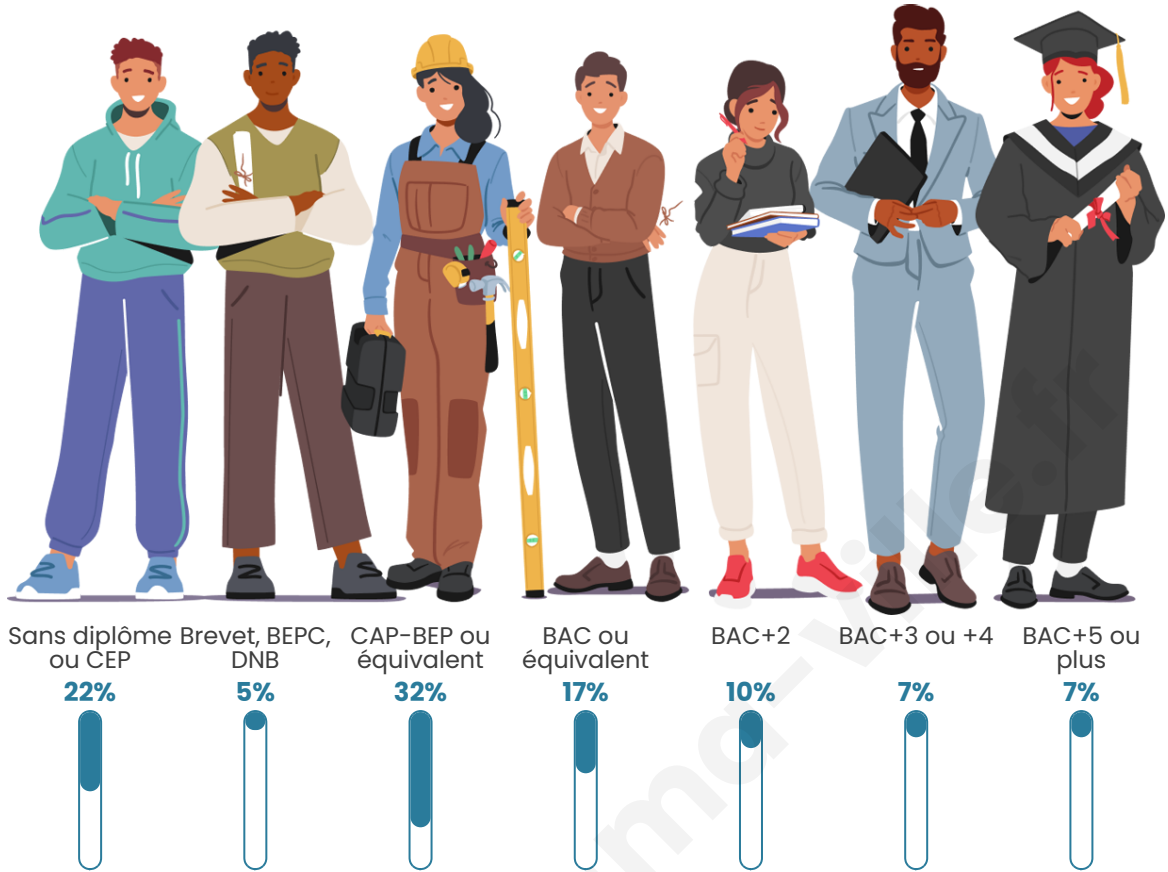

415

Age moyen

47 ans

Pop active

44.3%

Taux chômage

7.5%

Pop densité

Tranche d'âge

Activité professionnelle

Niveau de diplôme

Composition des ménages

Profils électoraux

Premier tour

	Marine LE PEN	29.85 %
	Emmanuel MACRON	25.00 %
	Jean-Luc MÉLENCHON	14.18 %
	Éric ZEMMOUR	13.43 %
	Jean LASSALLE	5.60 %
	Valérie PÉCRESSÉ	3.73 %
	Yannick JADOT	3.36 %
	Fabien ROUSSEL	2.24 %
	Nicolas DUPONT-AIGNAN	1.87 %
	Anne HIDALGO	0.37 %
	Philippe POUTOU	0.37 %
	Nathalie ARTHAUD	0.00 %