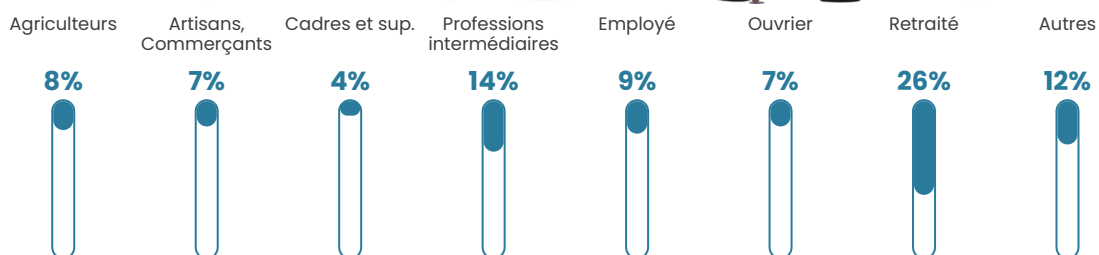

38 h/km²

Revenu moyen

21 580 €/an

Evolution du nombre d'habitants

Sources : Institut national de la statistique et des études économiques (insee) selon Les dernières parutions officielles de 2024 portant sur les années 2020, 2021 et 2022.

Tranche d'âge

Activité professionnelle

Niveau de diplôme

Composition des ménages

Profils électoraux

Premier tour

	Marine LE PEN	29.85 %
	Emmanuel MACRON	25.00 %
	Jean-Luc MÉLENCHON	14.18 %
	Éric ZEMMOUR	13.43 %
	Jean LASSALLE	5.60 %
	Valérie PÉCRESSÉ	3.73 %
	Yannick JADOT	3.36 %
	Fabien ROUSSEL	2.24 %
	Nicolas DUPONT-AIGNAN	1.87 %
	Anne HIDALGO	0.37 %
	Philippe POUTOU	0.37 %
	Nathalie ARTHAUD	0.00 %