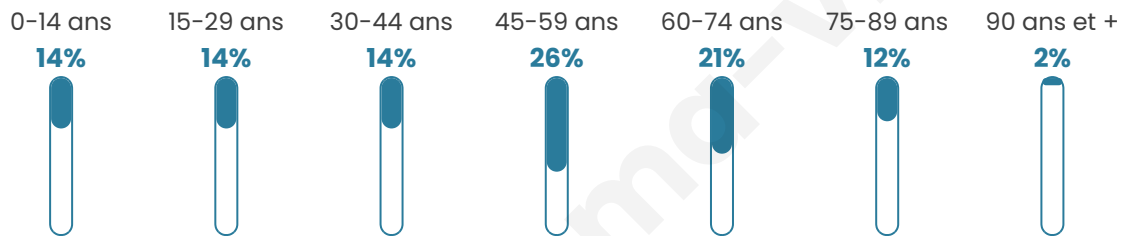

415

Age moyen

47 ans

Pop active

44.3%

Taux chômage

7.5%

Pop densité

38 h/km²

Revenu moyen

21 580 €/an

Evolution du nombre d'habitants

Sources : Institut national de la statistique et des études économiques (insee) selon Les dernières parutions officielles de 2024 portant sur les années 2020, 2021 et 2022.

Tranche d'âge

Activité professionnelle

Niveau de diplôme

Composition des ménages

Profils électoraux

Premier tour

	Marine LE PEN	29.85 %
	Emmanuel MACRON	25.00 %
	Jean-Luc MÉLENCHON	14.18 %
	Éric ZEMMOUR	13.43 %
	Jean LASSALLE	5.60 %
	Valérie PÉCRESSÉ	3.73 %
	Yannick JADOT	3.36 %
	Fabien ROUSSEL	2.24 %
	Nicolas DUPONT-AIGNAN	1.87 %
	Anne HIDALGO	0.37 %
	Philippe POUTOU	0.37 %
	Nathalie ARTHAUD	0.00 %