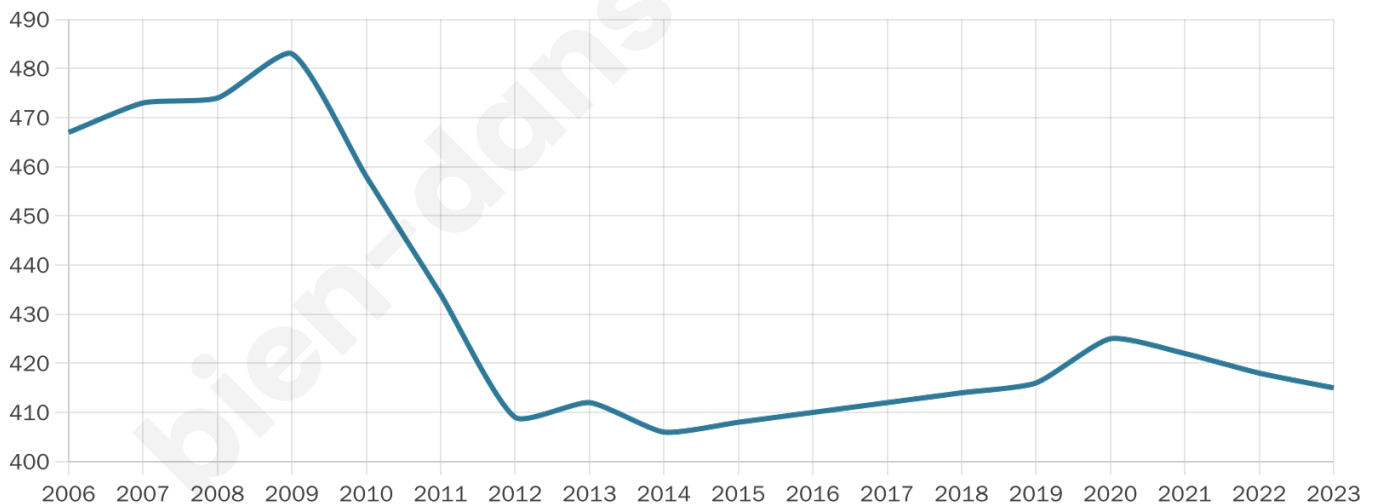

415

Age moyen

47 ans

Pop active

44.3%

Taux chômage

7.5%

Pop densité

38 h/km²

Revenu moyen

21 580 €/an

Evolution du nombre d'habitants

Sources : Institut national de la statistique et des études économiques (insee) selon Les dernières parutions officielles de 2024 portant sur les années 2020, 2021 et 2022.