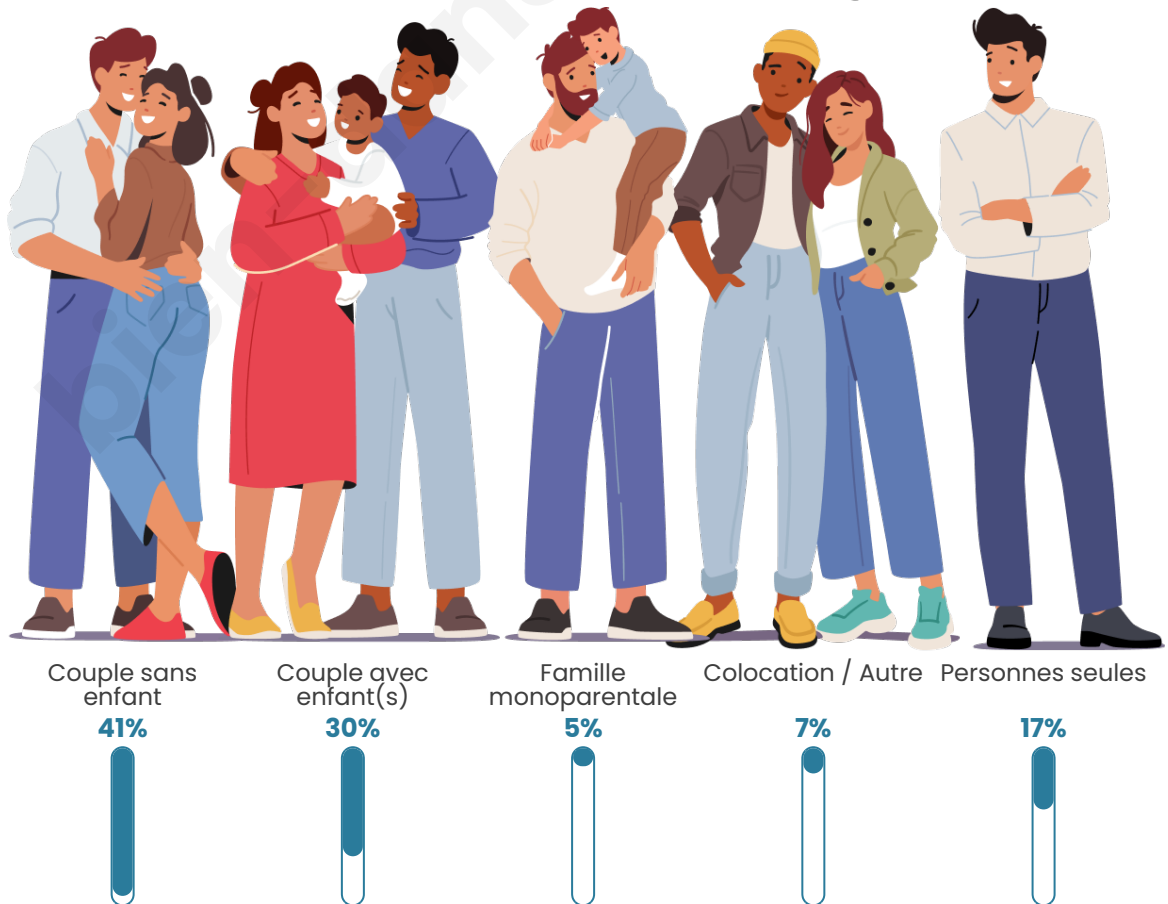

Tranche d'âge

Activité professionnelle

Niveau de diplôme

Composition des ménages

Profils électoraux

Premier tour

	Marine LE PEN	29.85 %
	Emmanuel MACRON	25.00 %
	Jean-Luc MÉLENCHON	14.18 %
	Éric ZEMMOUR	13.43 %
	Jean LASSALLE	5.60 %
	Valérie PÉCRESSÉ	3.73 %
	Yannick JADOT	3.36 %
	Fabien ROUSSEL	2.24 %
	Nicolas DUPONT-AIGNAN	1.87 %
	Anne HIDALGO	0.37 %
	Philippe POUTOU	0.37 %
	Nathalie ARTHAUD	0.00 %