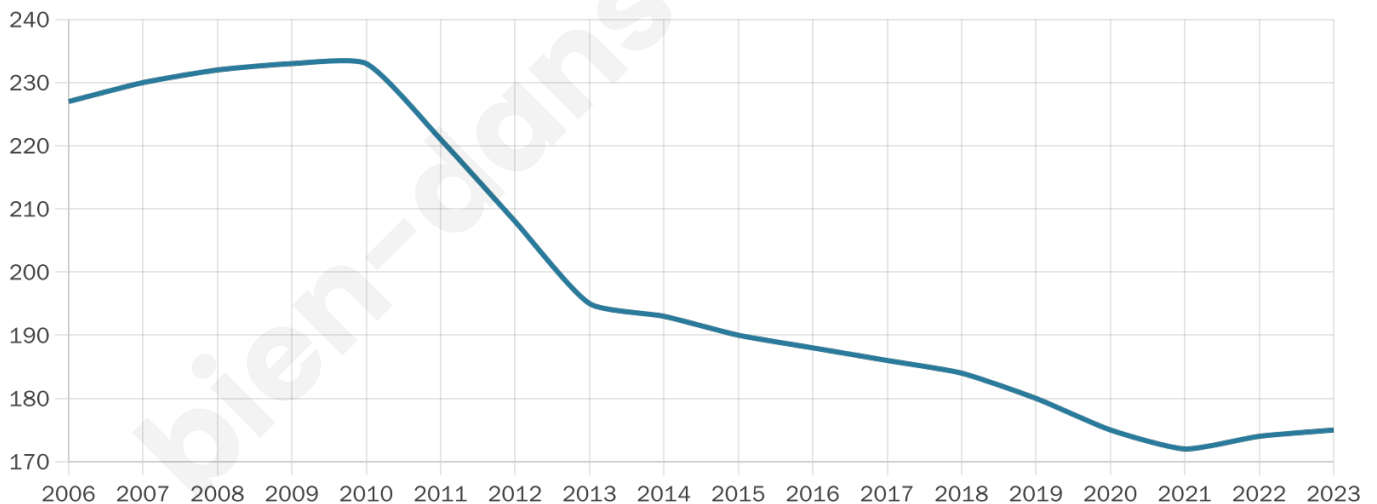

Nombre d'habitants

175

Age moyen

49 ans

Pop active

45.7%

Taux chômage

10.5%

Pop densité

6 h/km²

Revenu moyen

19 830 €/an

Evolution du nombre d'habitants

Sources : Institut national de la statistique et des études économiques (insee) selon Les dernières parutions officielles de 2024 portant sur les années 2020, 2021 et 2022.

Tranche d'âge

Activité professionnelle

Niveau de diplôme

Composition des ménages

Profils électoraux

Premier tour

	Emmanuel MACRON	30.30 %
	Marine LE PEN	21.97 %
	Jean LASSALLE	11.36 %
	Valérie PÉCRESE	10.61 %
	Jean-Luc MÉLENCHON	9.85 %
	Éric ZEMMOUR	5.30 %
	Anne HIDALGO	3.79 %
	Nicolas DUPONT- AIGNAN	3.79 %
	Yannick JADOT	1.52 %
	Fabien ROUSSEL	0.76 %
	Philippe POUTOU	0.76 %
	Nathalie ARTHAUD	0.00 %