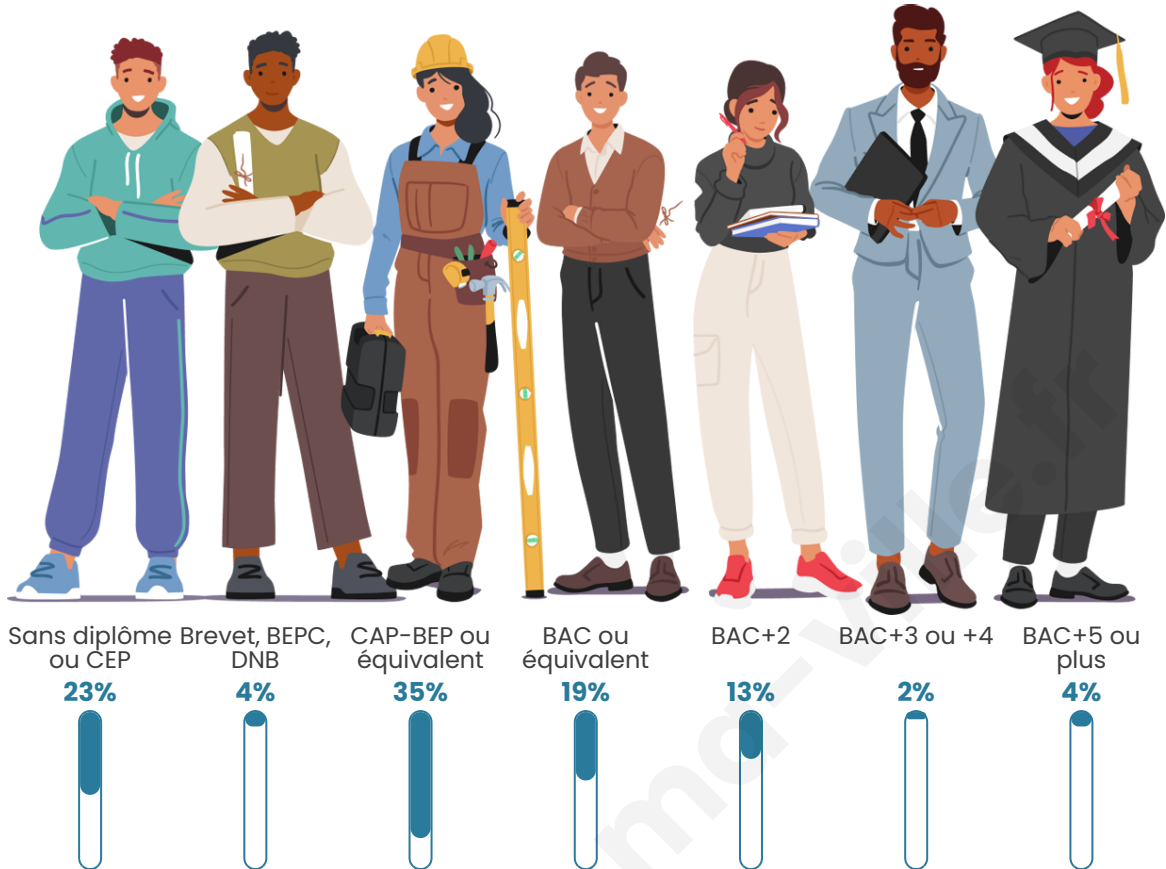

Nombre d'habitants

175

Age moyen

49 ans

Pop active

45.7%

Taux chômage

10.5%

Pop densité

6 h/km²

Revenu moyen

19 830 €/an

Evolution du nombre d'habitants

Sources : Institut national de la statistique et des études économiques (insee) selon Les dernières parutions officielles de 2024 portant sur les années 2020, 2021 et 2022.

Tranche d'âge

Activité professionnelle

Niveau de diplôme

Composition des ménages

Profils électoraux

Premier tour

	Emmanuel MACRON	30.30 %
	Marine LE PEN	21.97 %
	Jean LASSALLE	11.36 %
	Valérie PÉCRESE	10.61 %
	Jean-Luc MÉLENCHON	9.85 %
	Éric ZEMMOUR	5.30 %
	Anne HIDALGO	3.79 %
	Nicolas DUPONT- AIGNAN	3.79 %
	Yannick JADOT	1.52 %
	Fabien ROUSSEL	0.76 %
	Philippe POUTOU	0.76 %
	Nathalie ARTHAUD	0.00 %