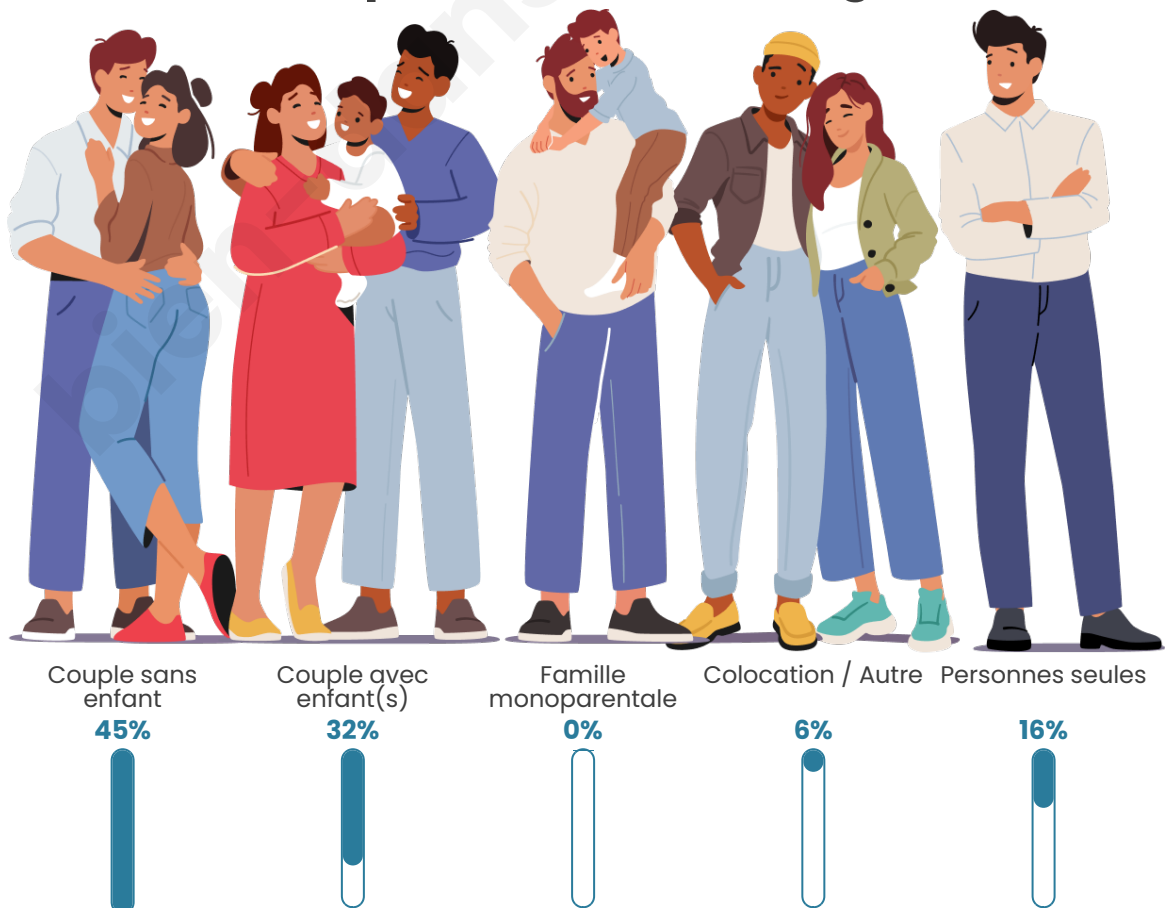

Nombre d'habitants

175

Age moyen

49 ans

Pop active

45.7%

Taux chômage

10.5%

Tranche d'âge

Activité professionnelle

Niveau de diplôme

Composition des ménages

Profils électoraux

Premier tour

	Emmanuel MACRON	30.30 %
	Marine LE PEN	21.97 %
	Jean LASSALLE	11.36 %
	Valérie PÉCRESE	10.61 %
	Jean-Luc MÉLENCHON	9.85 %
	Éric ZEMMOUR	5.30 %
	Anne HIDALGO	3.79 %
	Nicolas DUPONT- AIGNAN	3.79 %
	Yannick JADOT	1.52 %
	Fabien ROUSSEL	0.76 %
	Philippe POUTOU	0.76 %
	Nathalie ARTHAUD	0.00 %