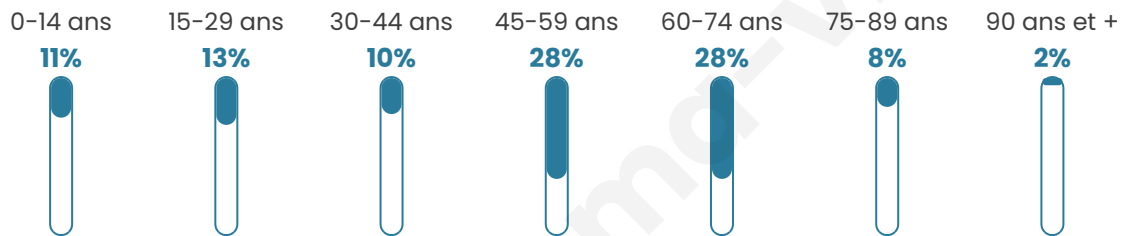

Nombre d'habitants

175

Age moyen

49 ans

Pop active

45.7%

Taux chômage

10.5%

Pop densité

6 h/km²

Revenu moyen

19 830 €/an

Evolution du nombre d'habitants

Sources : Institut national de la statistique et des études économiques (insee) selon Les dernières parutions officielles de 2024 portant sur les années 2020, 2021 et 2022.

Tranche d'âge

Activité professionnelle

Niveau de diplôme

Composition des ménages

Profils électoraux

Premier tour

	Emmanuel MACRON	30.30 %
	Marine LE PEN	21.97 %
	Jean LASSALLE	11.36 %
	Valérie PÉCRESE	10.61 %
	Jean-Luc MÉLENCHON	9.85 %
	Éric ZEMMOUR	5.30 %
	Anne HIDALGO	3.79 %
	Nicolas DUPONT- AIGNAN	3.79 %
	Yannick JADOT	1.52 %
	Fabien ROUSSEL	0.76 %
	Philippe POUTOU	0.76 %
	Nathalie ARTHAUD	0.00 %

162 inscrits

Participation : 84.57%

Votes blancs : 2.92%

Votes nuls : 0.73%

Second tour

	Emmanuel MACRON	59,83 %
	Marine LE PEN	40,17 %

162 inscrits

Participation : 83.95%