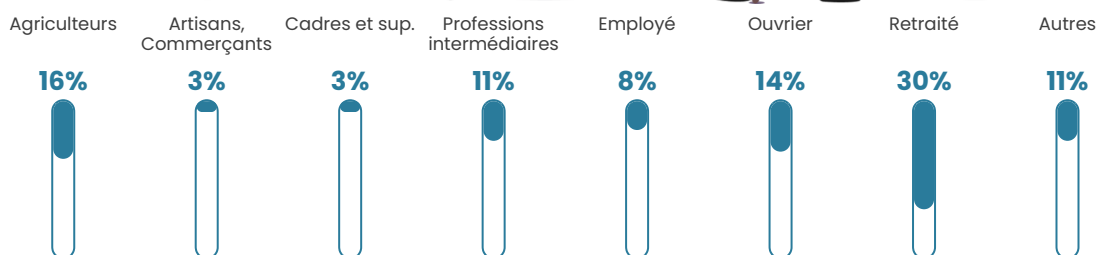

Nombre d'habitants

175

Age moyen

49 ans

Pop active

45.7%

Taux chômage

10.5%

Pop densité

6 h/km²

Revenu moyen

19 830 €/an

Evolution du nombre d'habitants

Sources : Institut national de la statistique et des études économiques (insee) selon Les dernières parutions officielles de 2024 portant sur les années 2020, 2021 et 2022.

Tranche d'âge

Activité professionnelle

Niveau de diplôme

Composition des ménages

Profils électoraux

Premier tour

	Emmanuel MACRON	30.30 %
	Marine LE PEN	21.97 %
	Jean LASSALLE	11.36 %
	Valérie PÉCRESE	10.61 %
	Jean-Luc MÉLENCHON	9.85 %
	Éric ZEMMOUR	5.30 %
	Anne HIDALGO	3.79 %
	Nicolas DUPONT- AIGNAN	3.79 %
	Yannick JADOT	1.52 %
	Fabien ROUSSEL	0.76 %
	Philippe POUTOU	0.76 %
	Nathalie ARTHAUD	0.00 %