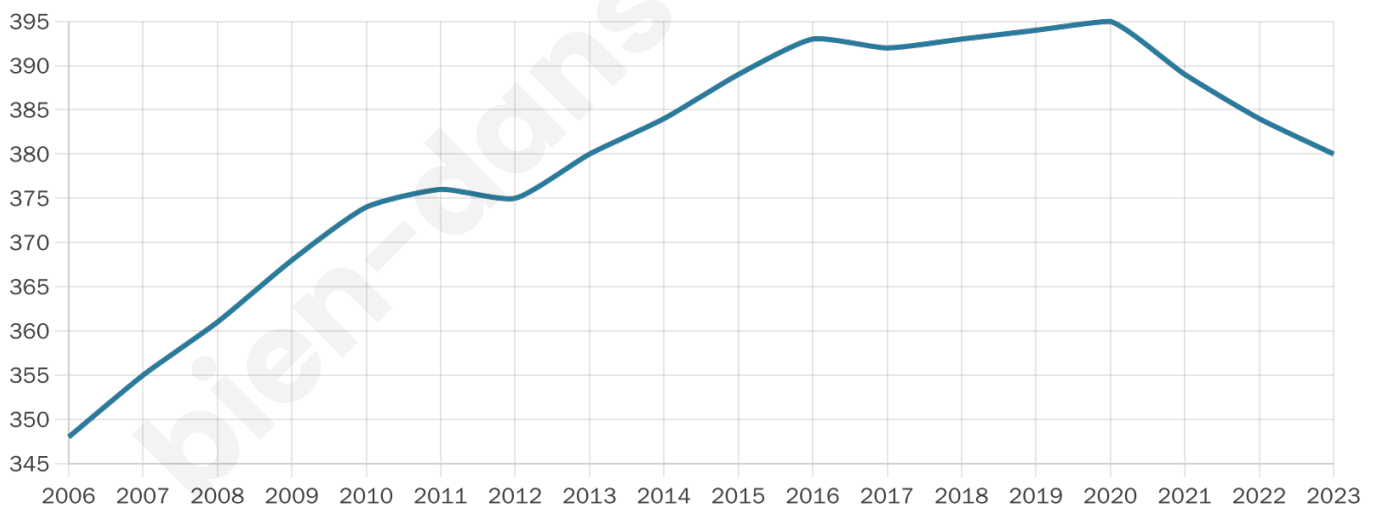

Age moyen

44 ans

Pop active

49.7%

Taux chômage

7.5%

Pop densité

54 h/km²

Revenu moyen

23 660 €/an

Evolution du nombre d'habitants

Sources : Institut national de la statistique et des études économiques (insee) selon Les dernières parutions officielles de 2024 portant sur les années 2020, 2021 et 2022.