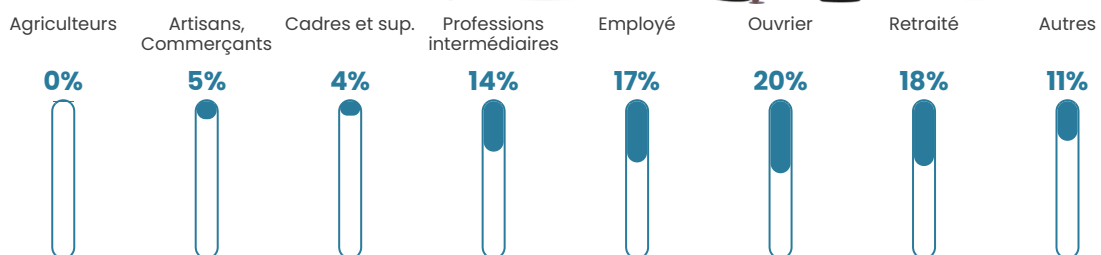

Revenu moyen

23 660 €/an

Evolution du nombre d'habitants

Sources : Institut national de la statistique et des études économiques (insee) selon Les dernières parutions officielles de 2024 portant sur les années 2020, 2021 et 2022.

Tranche d'âge

Activité professionnelle

Niveau de diplôme

Composition des ménages

Profils électoraux

Premier tour

	Marine LE PEN	26.64 %
	Emmanuel MACRON	24.09 %
	Jean-Luc MÉLENCHON	20.44 %
	Éric ZEMMOUR	7.66 %
	Valérie PÉCRESSÉ	6.20 %
	Jean LASSALLE	3.28 %
	Nicolas DUPONT-AIGNAN	2.92 %
	Yannick JADOT	2.55 %
	Nathalie ARTHAUD	2.19 %
	Fabien ROUSSEL	2.19 %
	Anne HIDALGO	1.46 %
	Philippe POUTOU	0.36 %