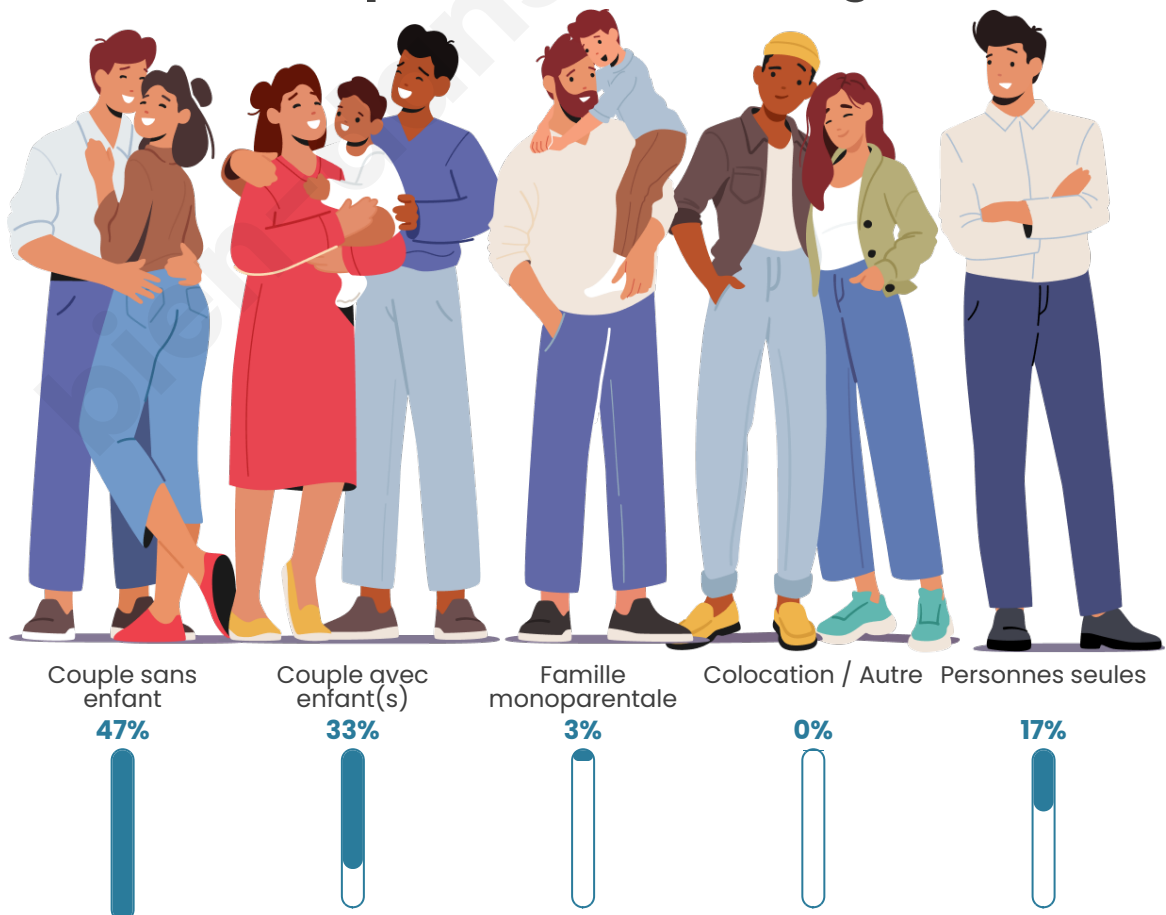

Tranche d'âge

Activité professionnelle

Niveau de diplôme

Composition des ménages

Profils électoraux

Premier tour

	Marine LE PEN	26.64 %
	Emmanuel MACRON	24.09 %
	Jean-Luc MÉLENCHON	20.44 %
	Éric ZEMMOUR	7.66 %
	Valérie PÉCRESSÉ	6.20 %
	Jean LASSALLE	3.28 %
	Nicolas DUPONT-AIGNAN	2.92 %
	Yannick JADOT	2.55 %
	Nathalie ARTHAUD	2.19 %
	Fabien ROUSSEL	2.19 %
	Anne HIDALGO	1.46 %
	Philippe POUTOU	0.36 %