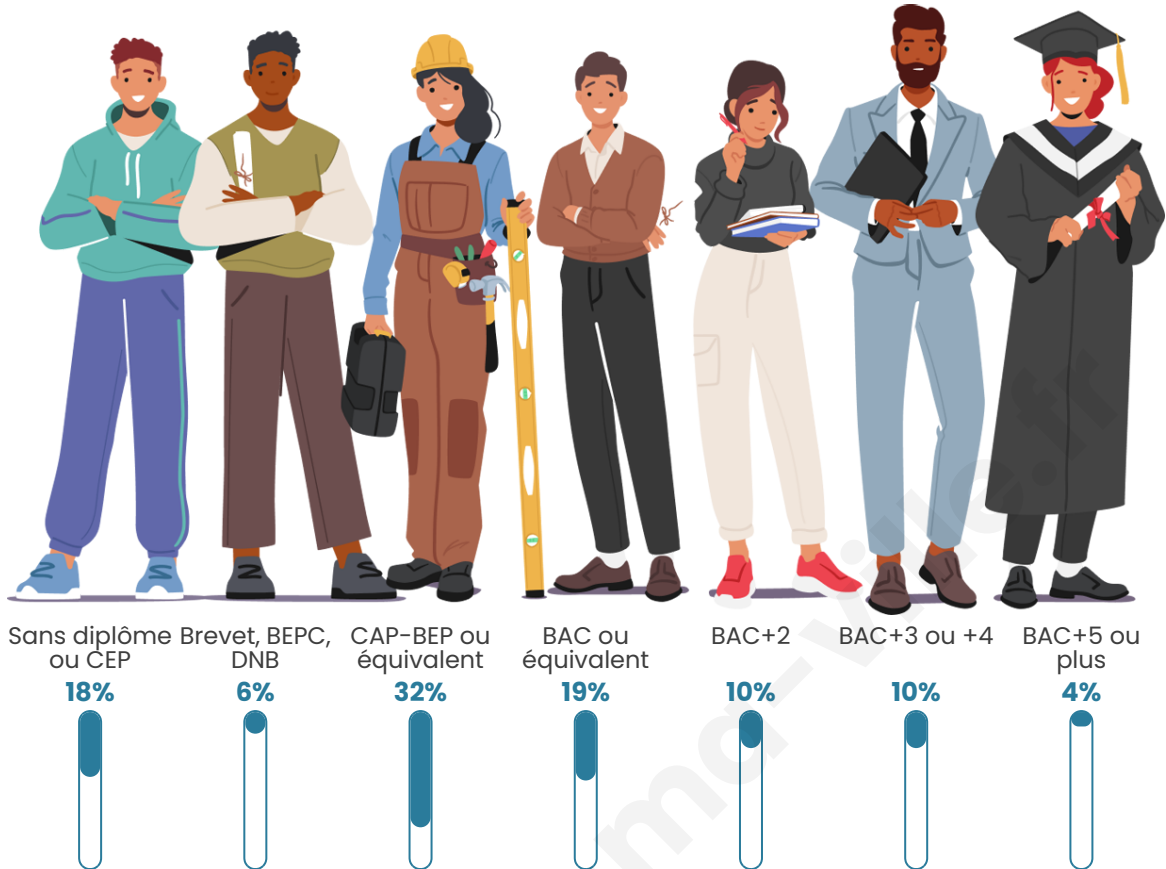

Age moyen

44 ans

Pop active

49.7%

Taux chômage

7.5%

Pop densité

54 h/km²

Tranche d'âge

Activité professionnelle

Niveau de diplôme

Composition des ménages

Profils électoraux

Premier tour

	Marine LE PEN	26.64 %
	Emmanuel MACRON	24.09 %
	Jean-Luc MÉLENCHON	20.44 %
	Éric ZEMMOUR	7.66 %
	Valérie PÉCRESSÉ	6.20 %
	Jean LASSALLE	3.28 %
	Nicolas DUPONT-AIGNAN	2.92 %
	Yannick JADOT	2.55 %
	Nathalie ARTHAUD	2.19 %
	Fabien ROUSSEL	2.19 %
	Anne HIDALGO	1.46 %
	Philippe POUTOU	0.36 %