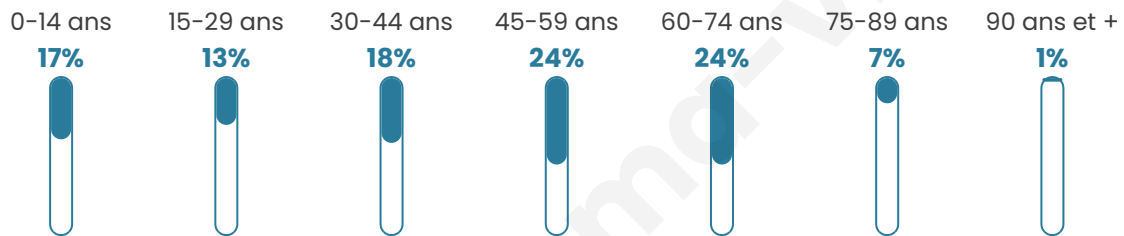

Age moyen

44 ans

Pop active

49.7%

Taux chômage

7.5%

Pop densité

54 h/km²

Revenu moyen

23 660 €/an

Evolution du nombre d'habitants

Sources : Institut national de la statistique et des études économiques (insee) selon Les dernières parutions officielles de 2024 portant sur les années 2020, 2021 et 2022.

Tranche d'âge

Activité professionnelle

Niveau de diplôme

Composition des ménages

Profils électoraux

Premier tour

	Marine LE PEN	26.64 %
	Emmanuel MACRON	24.09 %
	Jean-Luc MÉLENCHON	20.44 %
	Éric ZEMMOUR	7.66 %
	Valérie PÉCRESSÉ	6.20 %
	Jean LASSALLE	3.28 %
	Nicolas DUPONT-AIGNAN	2.92 %
	Yannick JADOT	2.55 %
	Nathalie ARTHAUD	2.19 %
	Fabien ROUSSEL	2.19 %
	Anne HIDALGO	1.46 %
	Philippe POUTOU	0.36 %

330 inscrits

Participation : 83.94%

Votes blancs : 1.08%

Votes nuls : 0.00%

Second tour

	Emmanuel MACRON	47,26 %
	Marine LE PEN	52,74 %

330 inscrits

Participation : 80%