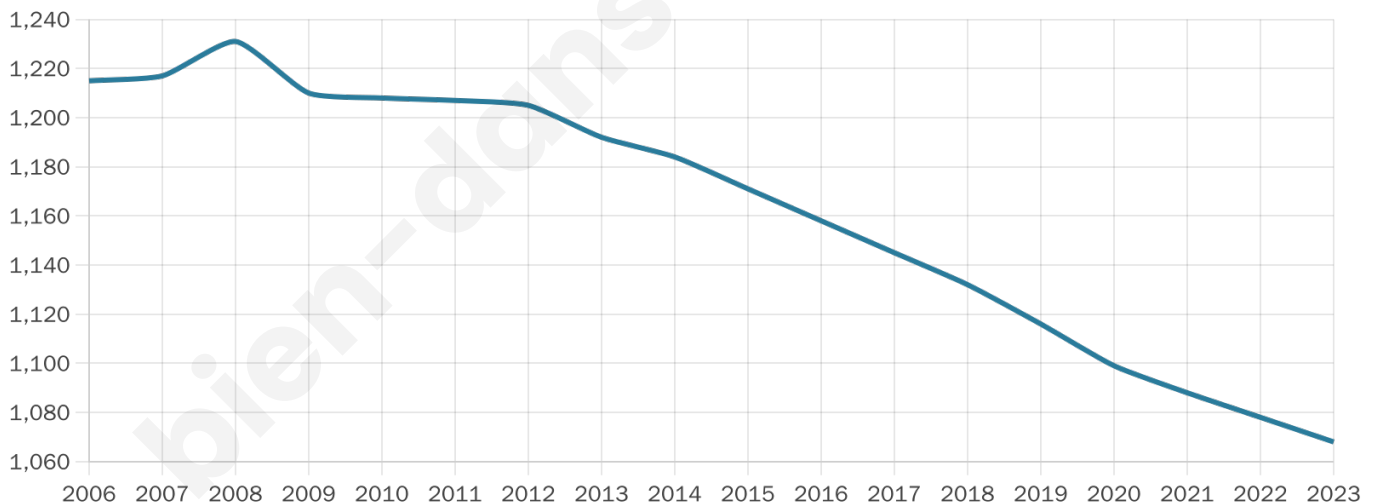

1 068

Age moyen

44 ans

Pop active

43.7%

Taux chômage

3.8%

Pop densité

356 h/km²

Revenu moyen

28 250 €/an

Evolution du nombre d'habitants

Sources : Institut national de la statistique et des études économiques (insee) selon Les dernières parutions officielles de 2024 portant sur les années 2020, 2021 et 2022.