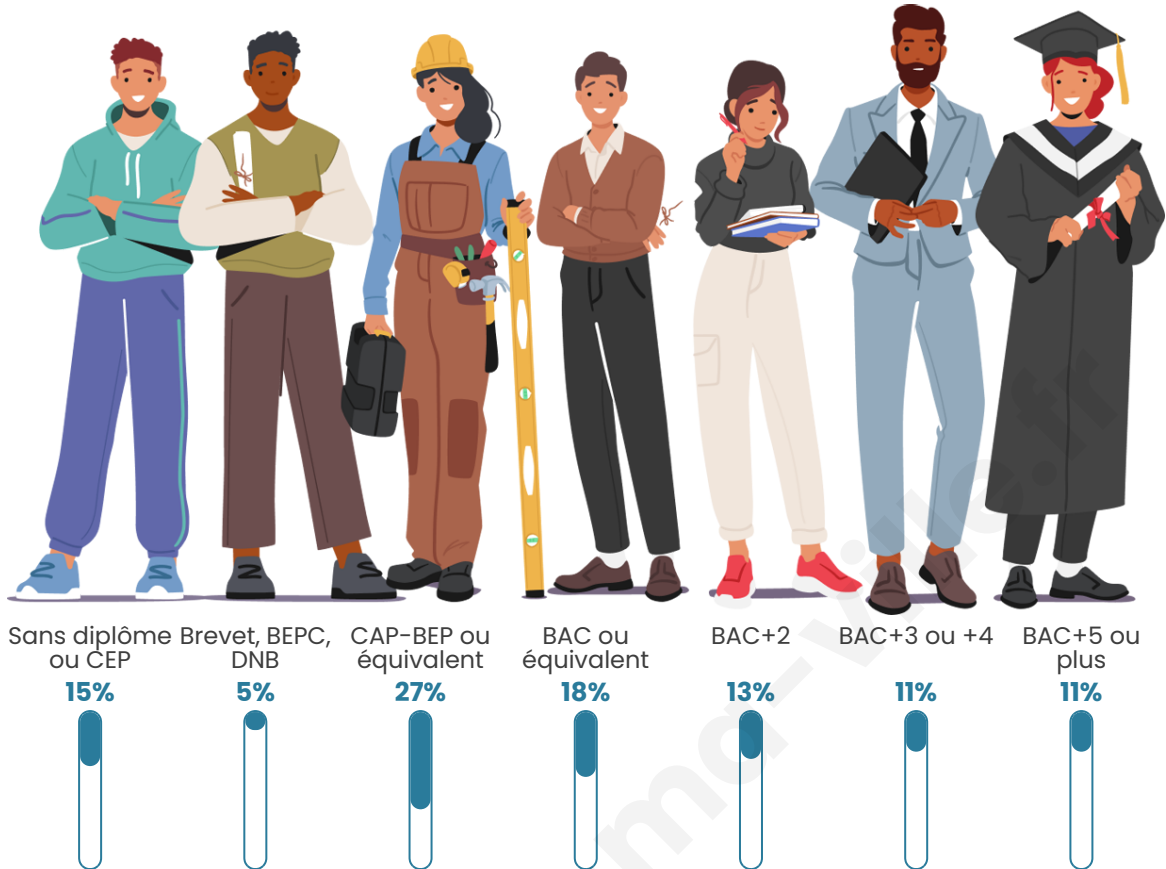

1 068

Age moyen

44 ans

Pop active

43.7%

Taux chômage

3.8%

Pop densité

Tranche d'âge

Activité professionnelle

Niveau de diplôme

Composition des ménages

Profils électoraux

Premier tour

	Emmanuel MACRON	41.37 %
	Jean-Luc MÉLENCHON	21.60 %
	Marine LE PEN	14.17 %
	Yannick JADOT	5.19 %
	Valérie PÉCRESSE	4.07 %
	Fabien ROUSSEL	3.79 %
	Jean LASSALLE	2.95 %
	Éric ZEMMOUR	2.95 %
	Nicolas DUPONT- AIGNAN	1.96 %
	Anne HIDALGO	1.68 %
	Nathalie ARTHAUD	0.14 %
	Philippe POUTOU	0.14 %