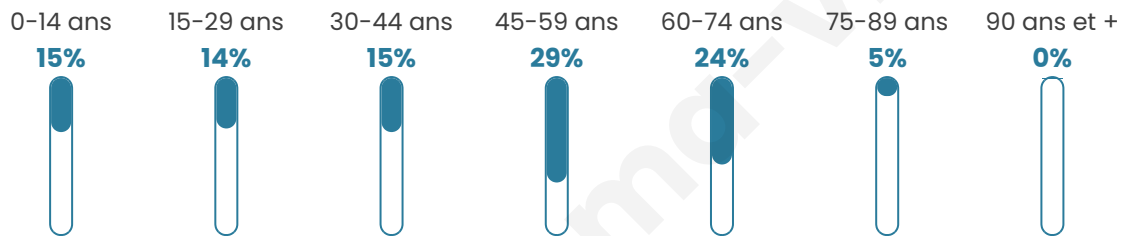

1 068

Age moyen

44 ans

Pop active

43.7%

Taux chômage

3.8%

Pop densité

356 h/km²

Revenu moyen

28 250 €/an

Evolution du nombre d'habitants

Sources : Institut national de la statistique et des études économiques (insee) selon Les dernières parutions officielles de 2024 portant sur les années 2020, 2021 et 2022.

Tranche d'âge

Activité professionnelle

Niveau de diplôme

Composition des ménages

Profils électoraux

Premier tour

	Emmanuel MACRON	41.37 %
	Jean-Luc MÉLENCHON	21.60 %
	Marine LE PEN	14.17 %
	Yannick JADOT	5.19 %
	Valérie PÉCRESSE	4.07 %
	Fabien ROUSSEL	3.79 %
	Jean LASSALLE	2.95 %
	Éric ZEMMOUR	2.95 %
	Nicolas DUPONT- AIGNAN	1.96 %
	Anne HIDALGO	1.68 %
	Nathalie ARTHAUD	0.14 %
	Philippe POUTOU	0.14 %

953 inscrits

Participation : 77.23%

Votes blancs : 2.85%

Votes nuls : 0.27%

Second tour

	Emmanuel MACRON	74,11 %
	Marine LE PEN	25,89 %

953 inscrits

Participation : 80.59%