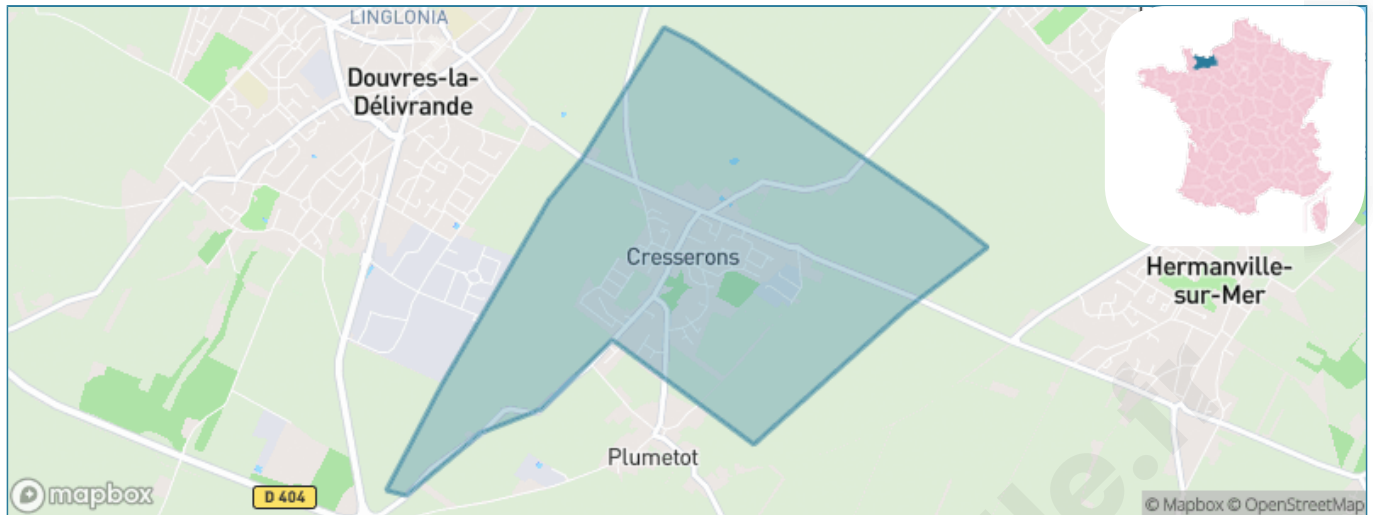

Version web

Ville de Cresserons

Présenté par

BIEN dans
ma **VILLE** 

Sommaire

Situation géographique	3
Statistiques sur la population	4
Evolution du nombre d'habitants	4
Tranche d'âge	5
0-14 ans	5
15-29 ans	5
30-44 ans	5
45-59 ans	5
60-74 ans	5
75-89 ans	5
90 ans et +	5
Activité professionnelle	5
Agriculteurs	5
Artisans, Commerçants	5
Cadres et sup.	5
Professions intermédiaires	5
Employé	5
Ouvrier	5
Retraité	5
Autres	5
Niveau de diplôme	6
Sans diplôme ou CEP	6
Brevet, BEPC, DNB	6
CAP-BEP ou équivalent	6
BAC ou équivalent	6
BAC+2	6
BAC+3 ou +4	6
BAC+5 ou plus	6
Composition des ménages	6
Couple sans enfant	6
Couple avec enfant(s)	6
Famille monoparentale	6
Colocation / Autre	6
Personnes seules	6
Profil électoraux	7
Premier tour	7
Sécurité	8
Evolution du nombre d'infractions	8
Pour comparer	9
Services à la population	10
Commerce	10
Éducation	10
Villes autour de Cresserons	12
Avis sur la ville de Cresserons	13
Moyenne par critère	13
Villes autour de Cresserons	13
Répartition des avis par note	13
Répartition des avis par note	13

Situation géographique

i Informations clés

- **Région** : Normandie
- **Département** : Calvados
- **Code postal** : 14440
- **Superficie** : 3 km²

RÉGION
NORMANDIE

Statistiques sur la population

Nombre d'habitants