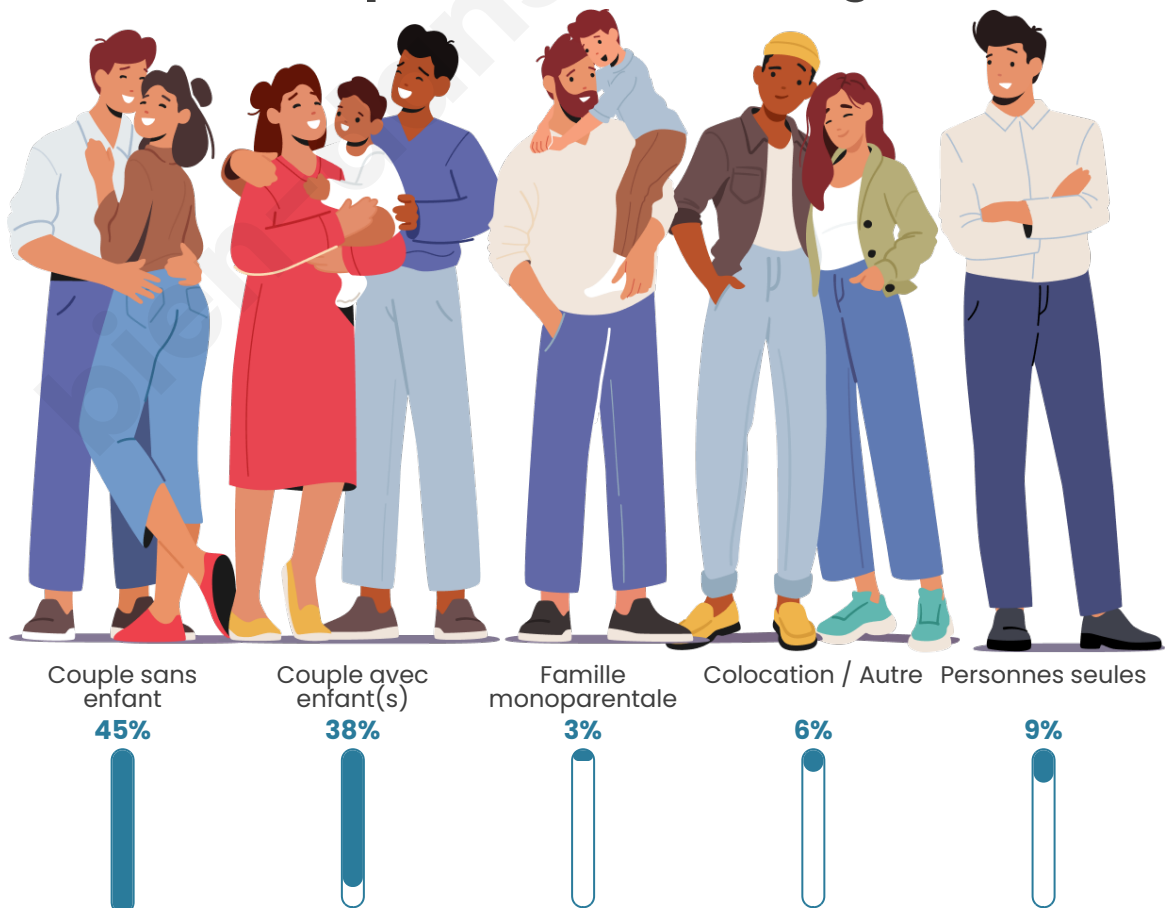

Tranche d'âge

Activité professionnelle

Niveau de diplôme

Composition des ménages

Profils électoraux

Premier tour

	Emmanuel MACRON	41.37 %
	Jean-Luc MÉLENCHON	21.60 %
	Marine LE PEN	14.17 %
	Yannick JADOT	5.19 %
	Valérie PÉCRESSE	4.07 %
	Fabien ROUSSEL	3.79 %
	Jean LASSALLE	2.95 %
	Éric ZEMMOUR	2.95 %
	Nicolas DUPONT- AIGNAN	1.96 %
	Anne HIDALGO	1.68 %
	Nathalie ARTHAUD	0.14 %
	Philippe POUTOU	0.14 %