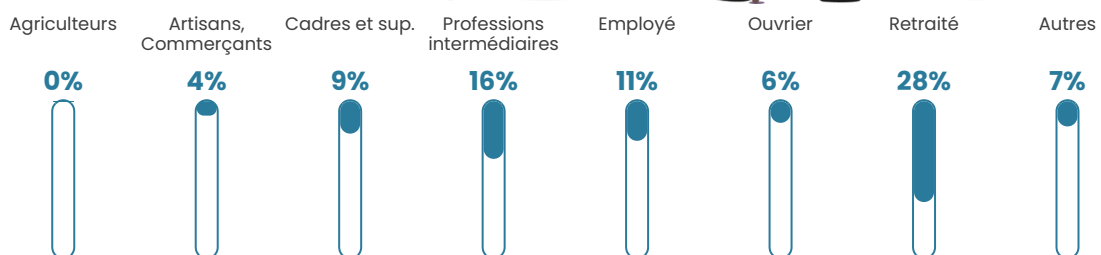

356 h/km²

Revenu moyen

28 250 €/an

Evolution du nombre d'habitants

Sources : Institut national de la statistique et des études économiques (insee) selon Les dernières parutions officielles de 2024 portant sur les années 2020, 2021 et 2022.

Tranche d'âge

Activité professionnelle

Niveau de diplôme

Composition des ménages

Profils électoraux

Premier tour

	Emmanuel MACRON	41.37 %
	Jean-Luc MÉLENCHON	21.60 %
	Marine LE PEN	14.17 %
	Yannick JADOT	5.19 %
	Valérie PÉCRESSE	4.07 %
	Fabien ROUSSEL	3.79 %
	Jean LASSALLE	2.95 %
	Éric ZEMMOUR	2.95 %
	Nicolas DUPONT- AIGNAN	1.96 %
	Anne HIDALGO	1.68 %
	Nathalie ARTHAUD	0.14 %
	Philippe POUTOU	0.14 %