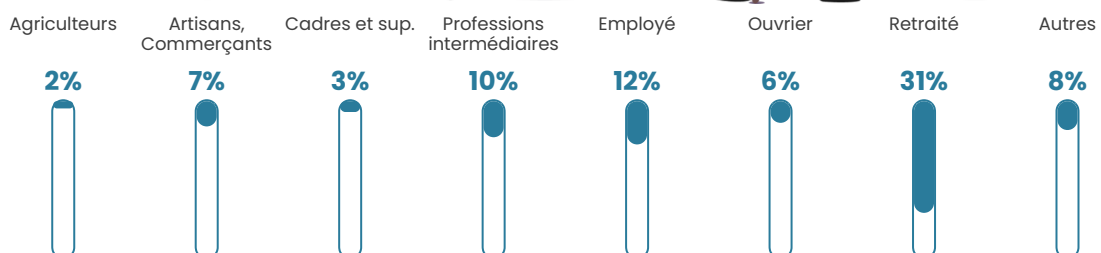

21 910 €/an

Evolution du nombre d'habitants

Sources : Institut national de la statistique et des études économiques (insee) selon Les dernières parutions officielles de 2024 portant sur les années 2020, 2021 et 2022.

Tranche d'âge

Activité professionnelle

Niveau de diplôme

Composition des ménages

Profils électoraux

Premier tour

	Marine LE PEN	24.28 %
	Emmanuel MACRON	21.26 %
	Jean-Luc MÉLENCHON	20.21 %
	Jean LASSALLE	8.40 %
	Valérie PÉCRESSÉ	6.82 %
	Yannick JADOT	5.38 %
	Fabien ROUSSEL	4.99 %
	Éric ZEMMOUR	4.07 %
	Anne HIDALGO	2.23 %
	Nicolas DUPONT-AIGNAN	1.31 %
	Nathalie ARTHAUD	0.79 %
	Philippe POUTOU	0.26 %