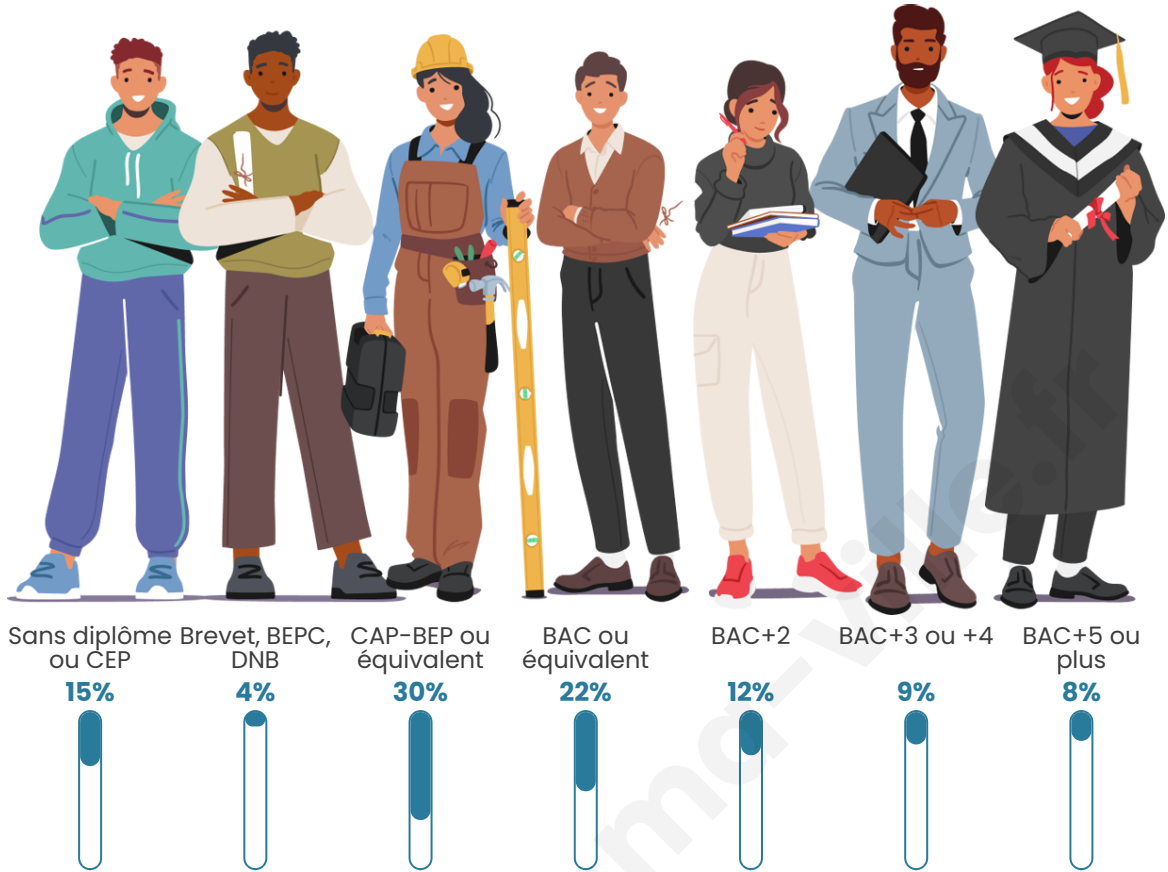

Tranche d'âge

Activité professionnelle

Niveau de diplôme

Composition des ménages

Profils électoraux

Premier tour

	Marine LE PEN	24.28 %
	Emmanuel MACRON	21.26 %
	Jean-Luc MÉLENCHON	20.21 %
	Jean LASSALLE	8.40 %
	Valérie PÉCRESSÉ	6.82 %
	Yannick JADOT	5.38 %
	Fabien ROUSSEL	4.99 %
	Éric ZEMMOUR	4.07 %
	Anne HIDALGO	2.23 %
	Nicolas DUPONT-AIGNAN	1.31 %
	Nathalie ARTHAUD	0.79 %
	Philippe POUTOU	0.26 %