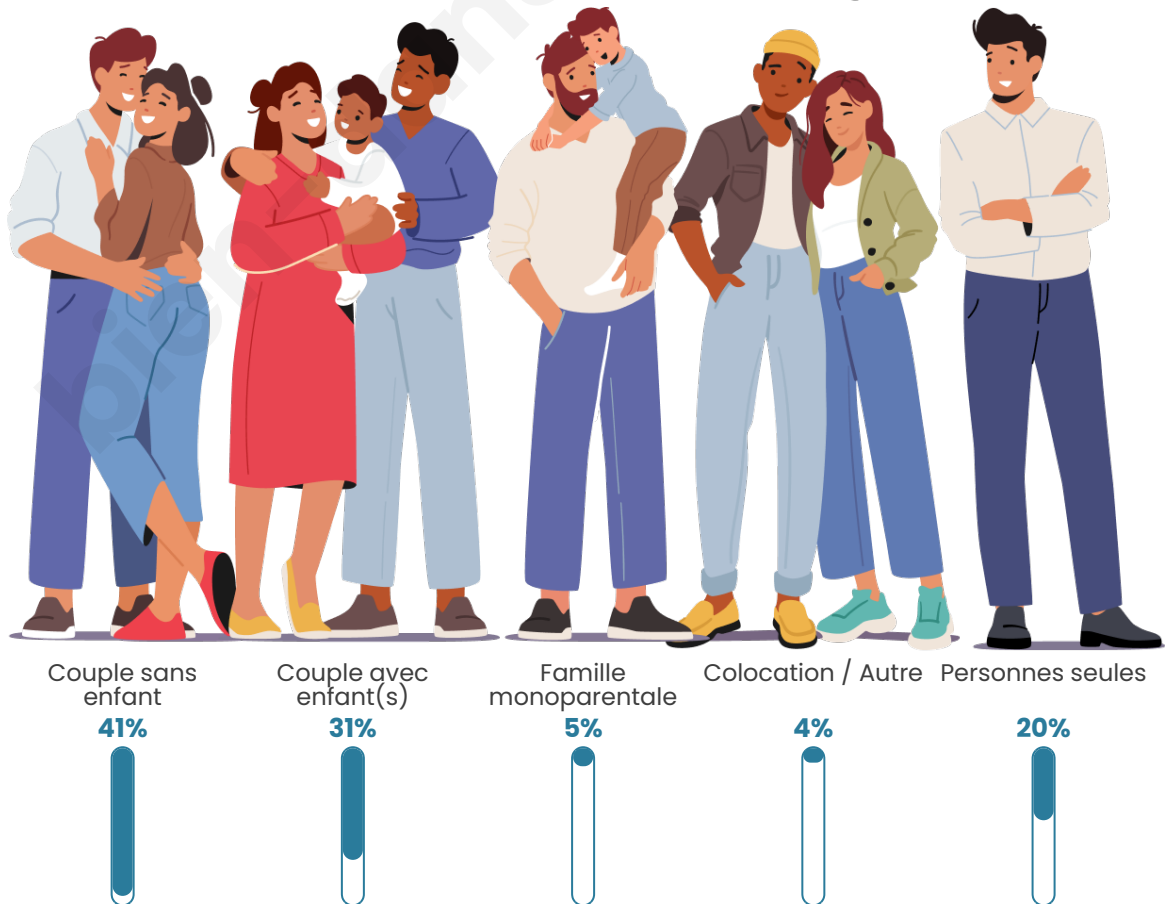

Tranche d'âge

Activité professionnelle

Niveau de diplôme

Composition des ménages

Profils électoraux

Premier tour

	Marine LE PEN	24.28 %
	Emmanuel MACRON	21.26 %
	Jean-Luc MÉLENCHON	20.21 %
	Jean LASSALLE	8.40 %
	Valérie PÉCRESSÉ	6.82 %
	Yannick JADOT	5.38 %
	Fabien ROUSSEL	4.99 %
	Éric ZEMMOUR	4.07 %
	Anne HIDALGO	2.23 %
	Nicolas DUPONT-AIGNAN	1.31 %
	Nathalie ARTHAUD	0.79 %
	Philippe POUTOU	0.26 %