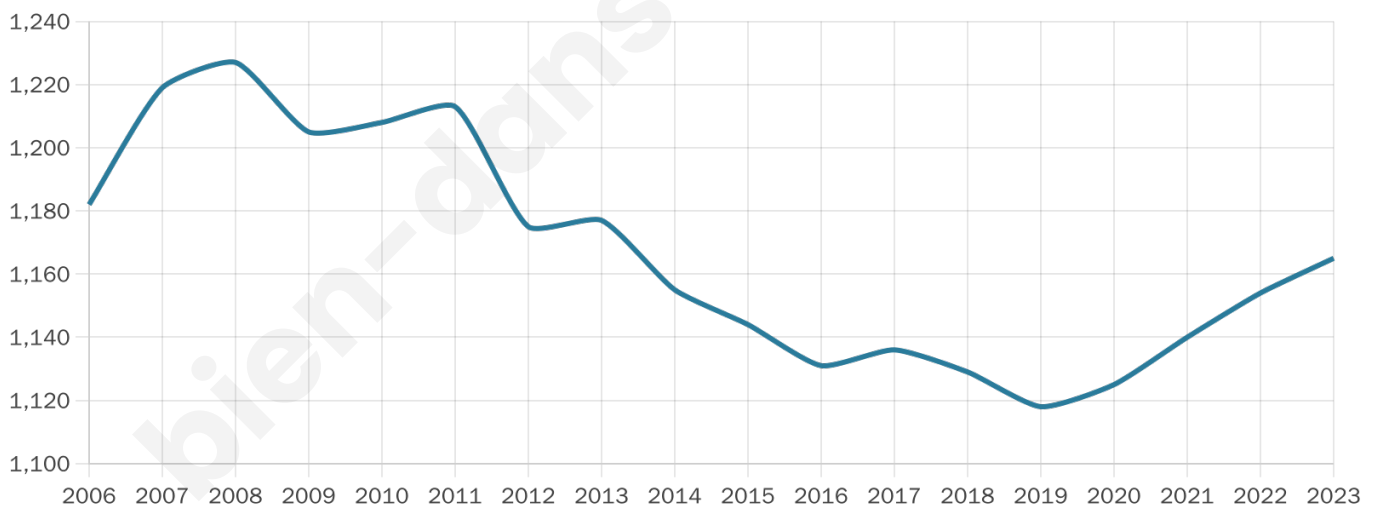

Situation géographique

i Informations clés

- **Région** : Occitanie
- **Département** : Lot
- **Code postal** : 46600
- **Superficie** : 41 km²

Statistiques sur la population

Nombre d'habitants

1 165

Age moyen

46 ans

Pop active

41.5%

Taux chômage

6.8%

Pop densité

28 h/km²

Revenu moyen

21 910 €/an

Evolution du nombre d'habitants

Sources : Institut national de la statistique et des études économiques (insee) selon Les dernières parutions officielles de 2024 portant sur les années 2020, 2021 et 2022.