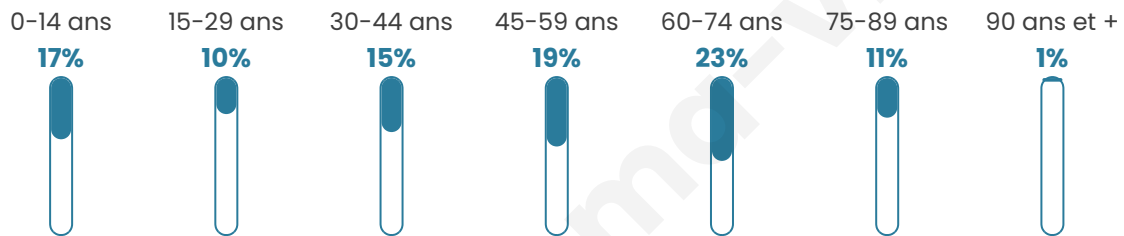

46 ans

Pop active

41.5%

Taux chômage

6.8%

Pop densité

28 h/km²

Revenu moyen

Tranche d'âge

Activité professionnelle

Niveau de diplôme

Composition des ménages

Profils électoraux

Premier tour

	Marine LE PEN	24.28 %
	Emmanuel MACRON	21.26 %
	Jean-Luc MÉLENCHON	20.21 %
	Jean LASSALLE	8.40 %
	Valérie PÉCRESSÉ	6.82 %
	Yannick JADOT	5.38 %
	Fabien ROUSSEL	4.99 %
	Éric ZEMMOUR	4.07 %
	Anne HIDALGO	2.23 %
	Nicolas DUPONT-AIGNAN	1.31 %
	Nathalie ARTHAUD	0.79 %
	Philippe POUTOU	0.26 %