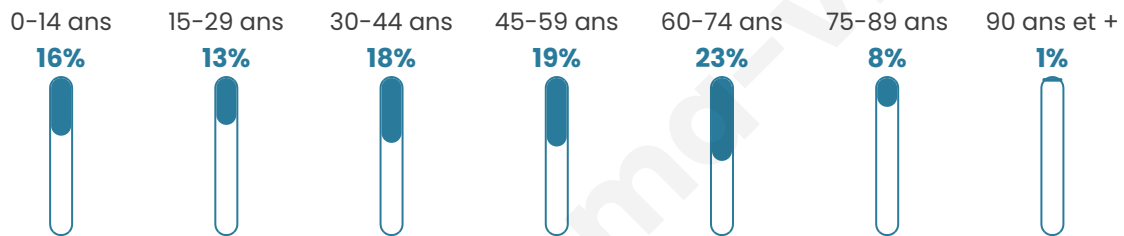

# Statistiques sur la population

Nombre d'habitants

**644**

Age moyen

**44 ans**

Pop active

**44.3%**

Taux chômage

**6.3%**

Pop densité

**16 h/km<sup>2</sup>**

Revenu moyen

**22 080 €/an**

## Evolution du nombre d'habitants

Sources : Institut national de la statistique et des études économiques (insee) selon Les dernières parutions officielles de 2024 portant sur les années 2020, 2021 et 2022.

## Tranche d'âge