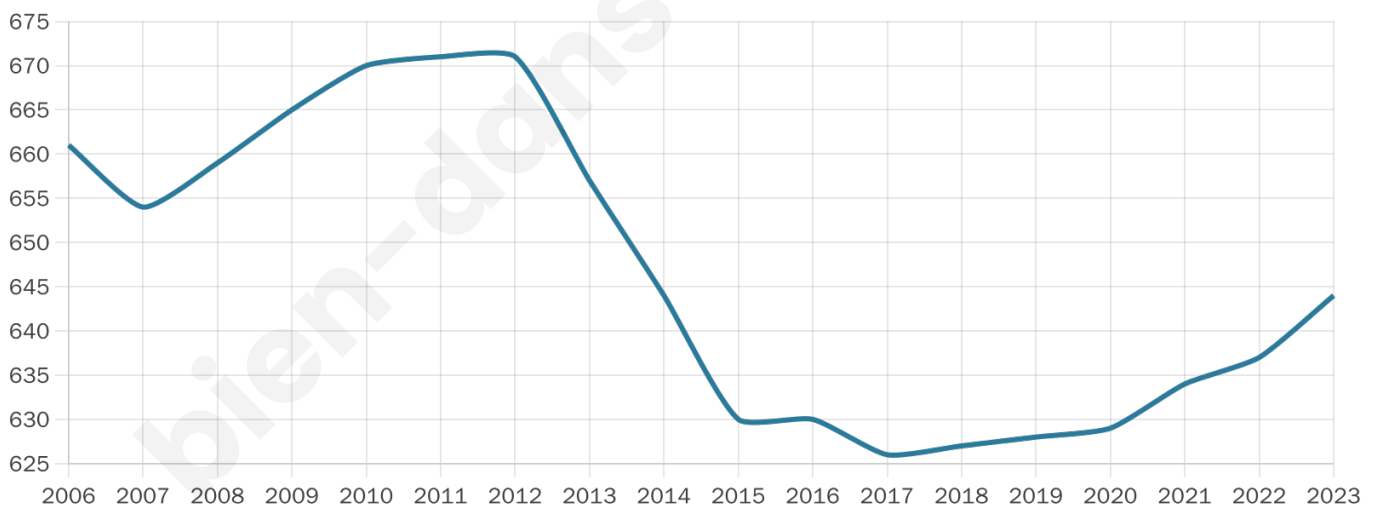

# Statistiques sur la population

Nombre d'habitants

**644**

Age moyen

**44 ans**

Pop active

**44.3%**

Taux chômage

**6.3%**

Pop densité

**16 h/km<sup>2</sup>**

Revenu moyen

**22 080 €/an**

## Evolution du nombre d'habitants

Sources : Institut national de la statistique et des études économiques (insee) selon Les dernières parutions officielles de 2024 portant sur les années 2020, 2021 et 2022.