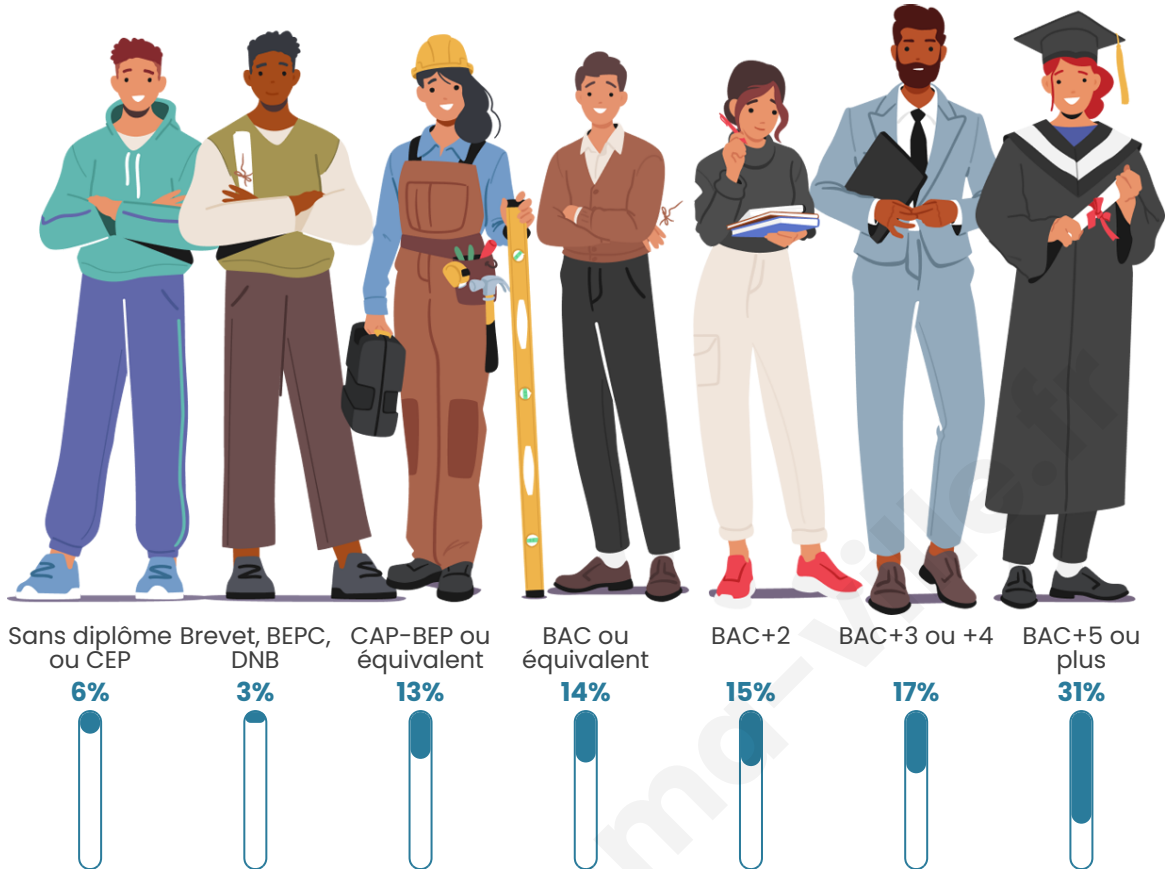

Nombre d'habitants

1 719

Age moyen

42 ans

Pop active

46.8%

Taux chômage

5.5%

Pop densité

123 h/km²

Revenu moyen

37 670 €/an

Evolution du nombre d'habitants

Sources : Institut national de la statistique et des études économiques (insee) selon Les dernières parutions officielles de 2024 portant sur les années 2020, 2021 et 2022.

Tranche d'âge

Activité professionnelle

Niveau de diplôme

Composition des ménages

Profils électoraux

Premier tour

	Emmanuel MACRON	39.44 %
	Marine LE PEN	17.43 %
	Éric ZEMMOUR	12.24 %
	Jean-Luc MÉLENCHON	9.42 %
	Valérie PÉCRESSÉ	9.15 %
	Yannick JADOT	6.25 %
	Nicolas DUPONT- AIGNAN	2.29 %
	Fabien ROUSSEL	1.23 %
	Jean LASSALLE	1.14 %
	Anne HIDALGO	0.88 %
	Nathalie ARTHAUD	0.26 %
	Philippe POUTOU	0.26 %