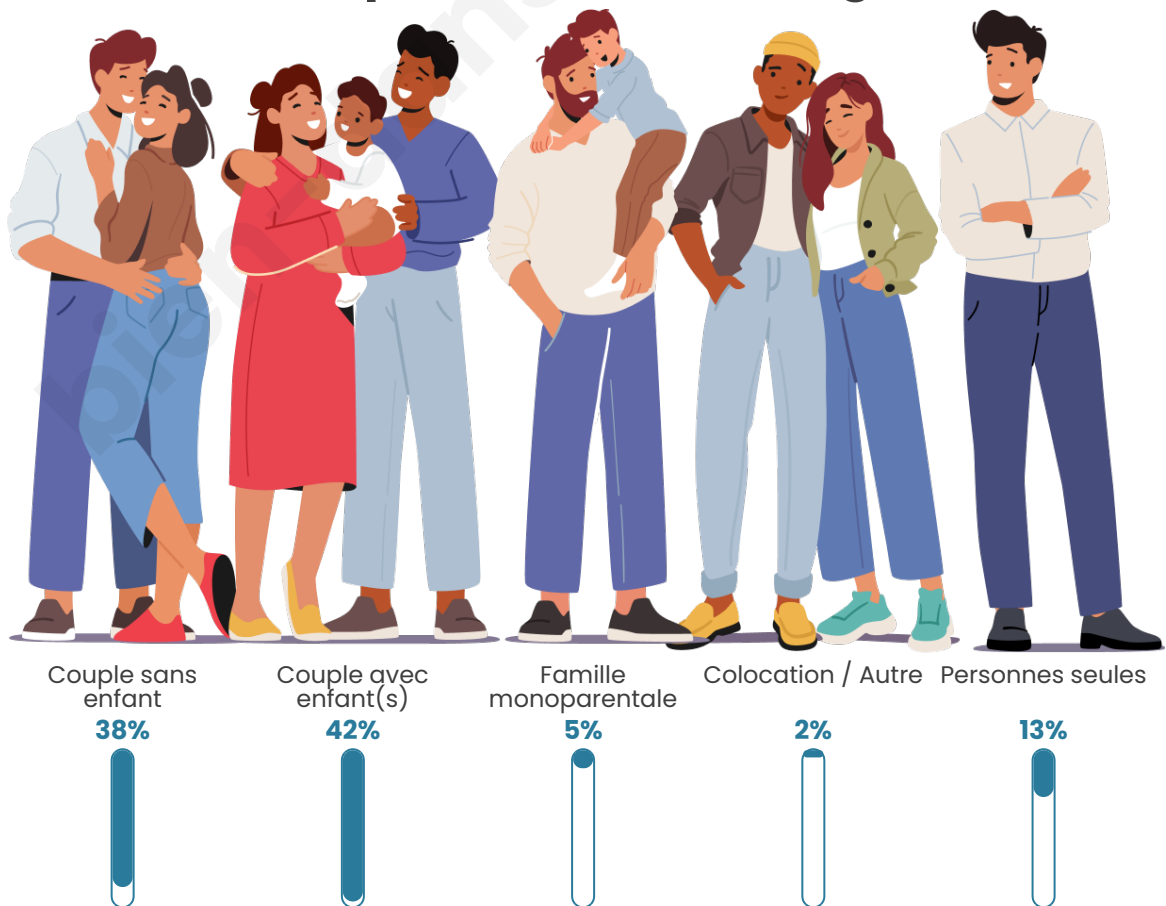

Nombre d'habitants

1 719

Age moyen

42 ans

Pop active

46.8%

Taux chômage

5.5%

Tranche d'âge

Activité professionnelle

Niveau de diplôme

Composition des ménages

Profils électoraux

Premier tour

	Emmanuel MACRON	39.44 %
	Marine LE PEN	17.43 %
	Éric ZEMMOUR	12.24 %
	Jean-Luc MÉLENCHON	9.42 %
	Valérie PÉCRESSÉ	9.15 %
	Yannick JADOT	6.25 %
	Nicolas DUPONT- AIGNAN	2.29 %
	Fabien ROUSSEL	1.23 %
	Jean LASSALLE	1.14 %
	Anne HIDALGO	0.88 %
	Nathalie ARTHAUD	0.26 %
	Philippe POUTOU	0.26 %