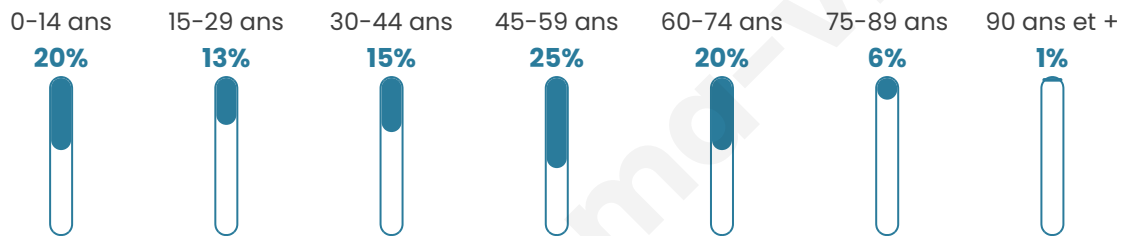

Nombre d'habitants

1 719

Age moyen

42 ans

Pop active

46.8%

Taux chômage

5.5%

Pop densité

123 h/km²

Revenu moyen

37 670 €/an

Evolution du nombre d'habitants

Sources : Institut national de la statistique et des études économiques (insee) selon Les dernières parutions officielles de 2024 portant sur les années 2020, 2021 et 2022.

Tranche d'âge

Activité professionnelle

Niveau de diplôme

Composition des ménages

Profils électoraux

Premier tour

	Emmanuel MACRON	39.44 %
	Marine LE PEN	17.43 %
	Éric ZEMMOUR	12.24 %
	Jean-Luc MÉLENCHON	9.42 %
	Valérie PÉCRESSÉ	9.15 %
	Yannick JADOT	6.25 %
	Nicolas DUPONT- AIGNAN	2.29 %
	Fabien ROUSSEL	1.23 %
	Jean LASSALLE	1.14 %
	Anne HIDALGO	0.88 %
	Nathalie ARTHAUD	0.26 %
	Philippe POUTOU	0.26 %