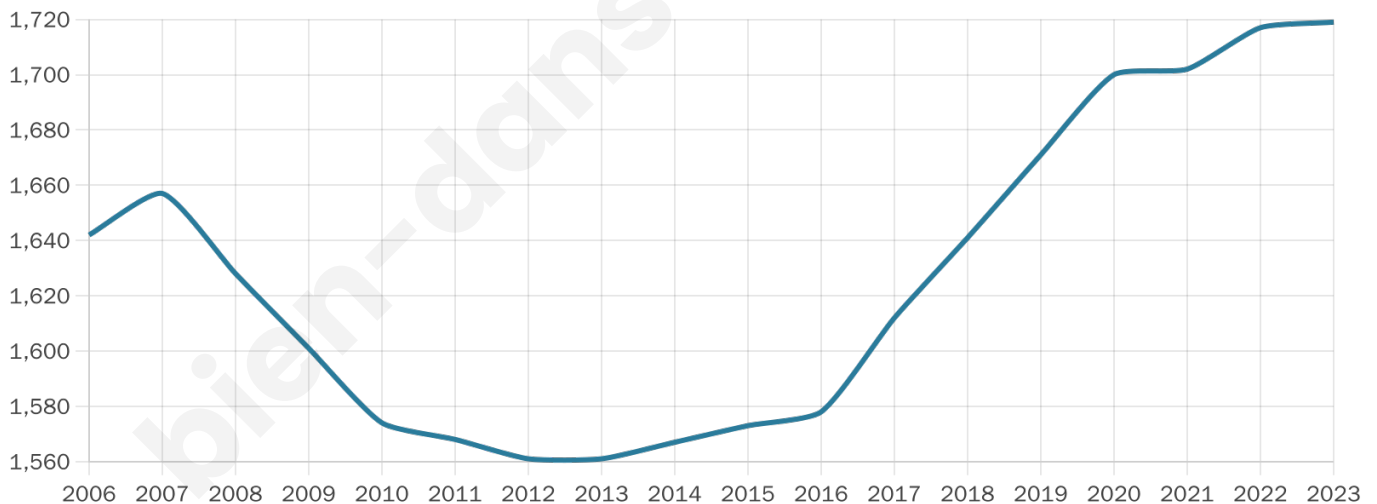

Nombre d'habitants

1 719

Age moyen

42 ans

Pop active

46.8%

Taux chômage

5.5%

Pop densité

123 h/km²

Revenu moyen

37 670 €/an

Evolution du nombre d'habitants

Sources : Institut national de la statistique et des études économiques (insee) selon Les dernières parutions officielles de 2024 portant sur les années 2020, 2021 et 2022.

Tranche d'âge

Activité professionnelle

Niveau de diplôme

Composition des ménages

Profils électoraux

Premier tour

	Emmanuel MACRON	39.44 %
	Marine LE PEN	17.43 %
	Éric ZEMMOUR	12.24 %
	Jean-Luc MÉLENCHON	9.42 %
	Valérie PÉCRESSÉ	9.15 %
	Yannick JADOT	6.25 %
	Nicolas DUPONT- AIGNAN	2.29 %
	Fabien ROUSSEL	1.23 %
	Jean LASSALLE	1.14 %
	Anne HIDALGO	0.88 %
	Nathalie ARTHAUD	0.26 %
	Philippe POUTOU	0.26 %