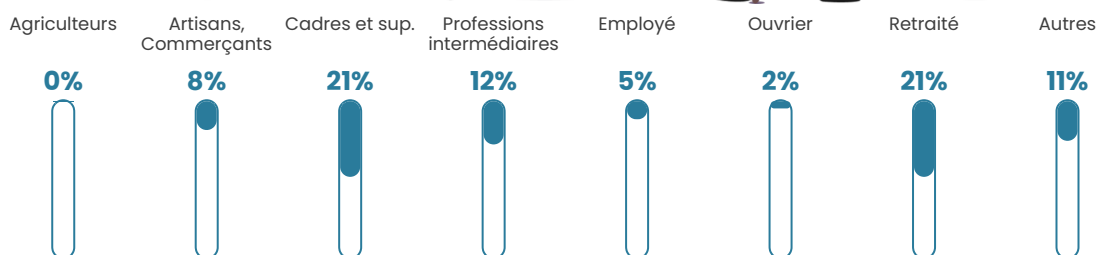

Pop densité

123 h/km²

Revenu moyen

37 670 €/an

Evolution du nombre d'habitants

Sources : Institut national de la statistique et des études économiques (insee) selon Les dernières parutions officielles de 2024 portant sur les années 2020, 2021 et 2022.

Tranche d'âge

Activité professionnelle

Niveau de diplôme

Composition des ménages

Profils électoraux

Premier tour

	Emmanuel MACRON	39.44 %
	Marine LE PEN	17.43 %
	Éric ZEMMOUR	12.24 %
	Jean-Luc MÉLENCHON	9.42 %
	Valérie PÉCRESSÉ	9.15 %
	Yannick JADOT	6.25 %
	Nicolas DUPONT- AIGNAN	2.29 %
	Fabien ROUSSEL	1.23 %
	Jean LASSALLE	1.14 %
	Anne HIDALGO	0.88 %
	Nathalie ARTHAUD	0.26 %
	Philippe POUTOU	0.26 %