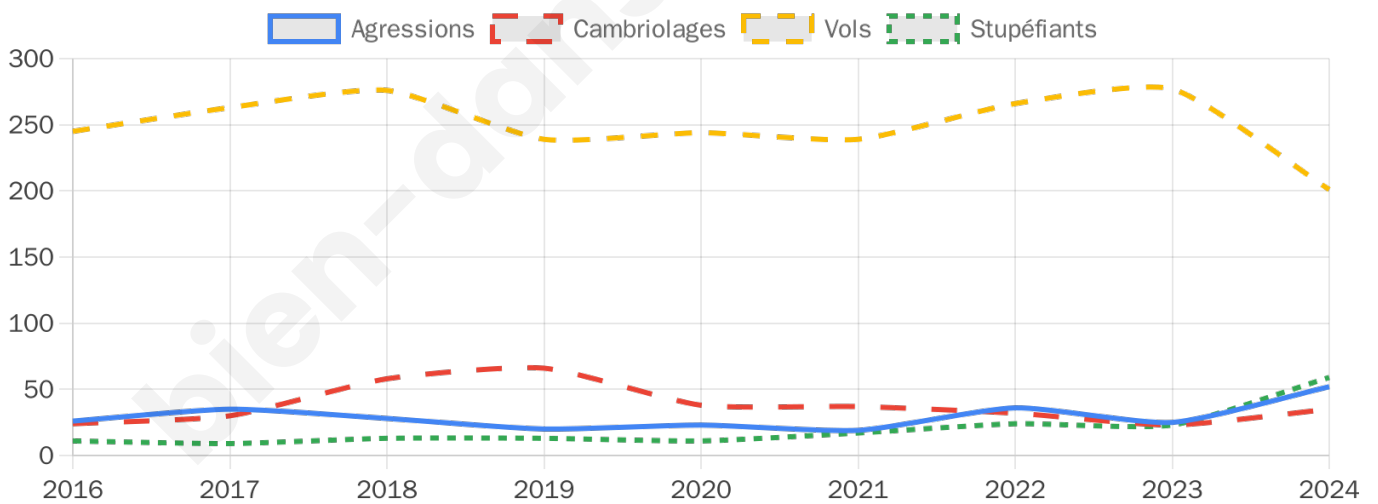

Second tour

	Emmanuel MACRON	59,69 %
	Marine LE PEN	40,31 %

7 105 inscrits

Participation : 78.68%

Votes blancs : 6.55%

Votes nuls : 2.08%

7 100 inscrits

Participation : 82.37%

Votes blancs : 1.44%

Votes nuls : 0.51%

Sécurité

Agressions physiques / sexuelles

52

Cambriolages

35

Vols / dégradations

201

Stupéfiants

59

Evolution du nombre d'infractions

Pour comparer

(en proportion du nombre d'habitants)

Sources : Bases statistiques communale, départementale et régionale de la délinquance enregistrée par la police et la gendarmerie nationales selon les dernières parutions officielles de 2025 portant sur l'année 2024 ([data.gouv](https://data.gouv.fr)).