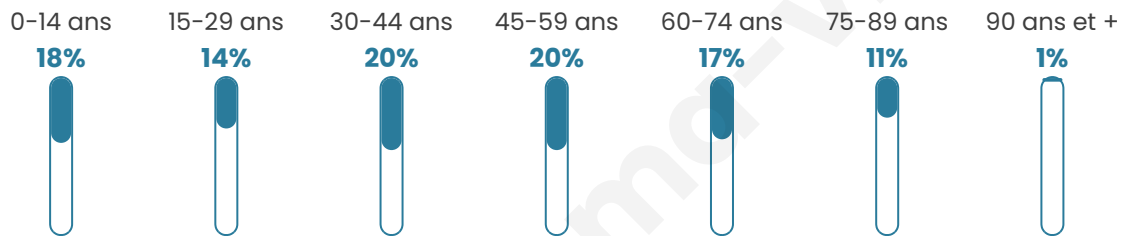

Nombre d'habitants

9 226

Age moyen

43 ans

Pop active

46.3%

Taux chômage

8.7%

Pop densité

1 845 h/km²

Revenu moyen

25 900 €/an

Evolution du nombre d'habitants

Sources : Institut national de la statistique et des études économiques (insee) selon Les dernières parutions officielles de 2024 portant sur les années 2020, 2021 et 2022.

Tranche d'âge

Activité professionnelle

Niveau de diplôme

Composition des ménages

Profils électoraux

Premier tour

	Emmanuel MACRON	28.43 %
	Jean-Luc MÉLENCHON	21.80 %
	Marine LE PEN	21.29 %
	Éric ZEMMOUR	9.35 %
	Yannick JADOT	5.89 %
	Valérie PÉCRESE	3.82 %
	Jean LASSALLE	2.81 %
	Anne HIDALGO	2.30 %
	Fabien ROUSSEL	2.06 %
	Nicolas DUPONT-AIGNAN	1.57 %
	Philippe POUTOU	0.44 %
	Nathalie ARTHAUD	0.24 %