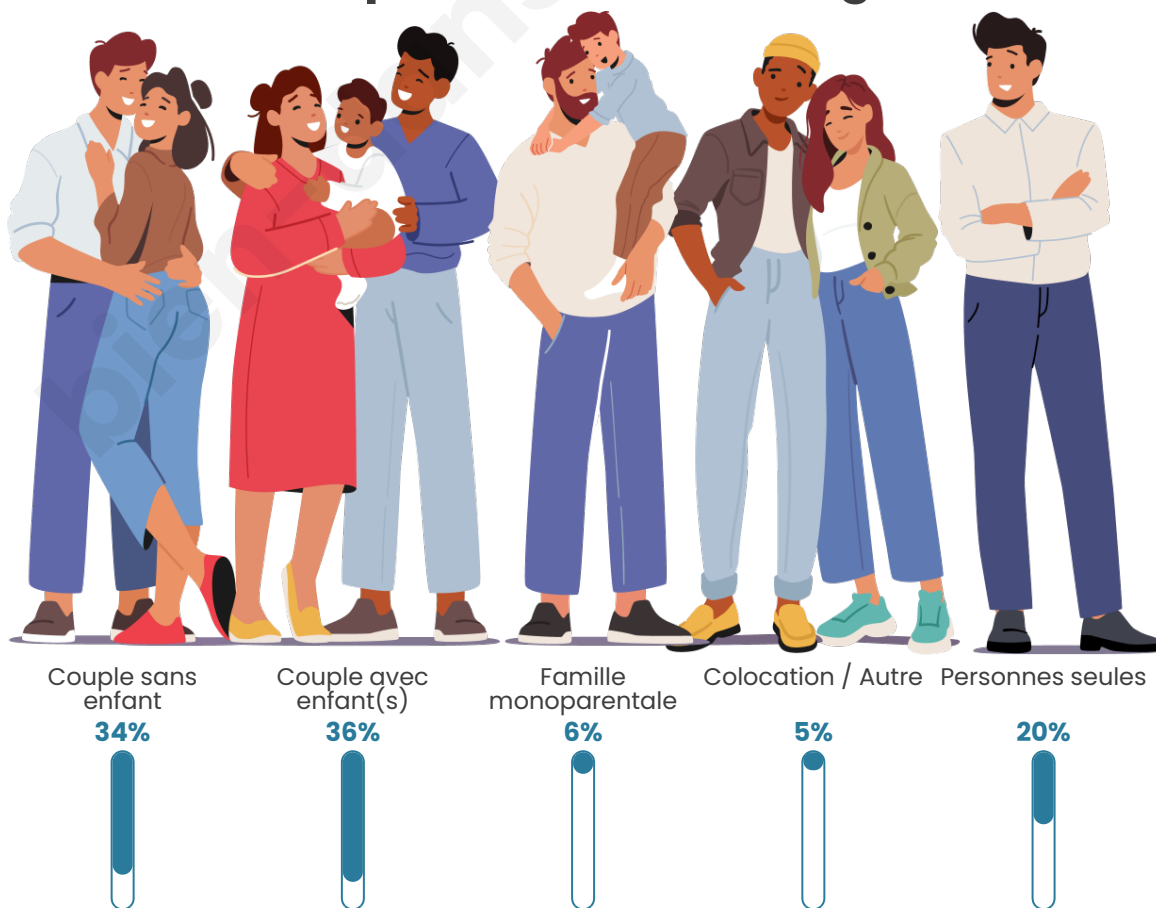

Tranche d'âge

Activité professionnelle

Niveau de diplôme

Composition des ménages

Profils électoraux

Premier tour

	Emmanuel MACRON	28.43 %
	Jean-Luc MÉLENCHON	21.80 %
	Marine LE PEN	21.29 %
	Éric ZEMMOUR	9.35 %
	Yannick JADOT	5.89 %
	Valérie PÉCRESE	3.82 %
	Jean LASSALLE	2.81 %
	Anne HIDALGO	2.30 %
	Fabien ROUSSEL	2.06 %
	Nicolas DUPONT-AIGNAN	1.57 %
	Philippe POUTOU	0.44 %
	Nathalie ARTHAUD	0.24 %