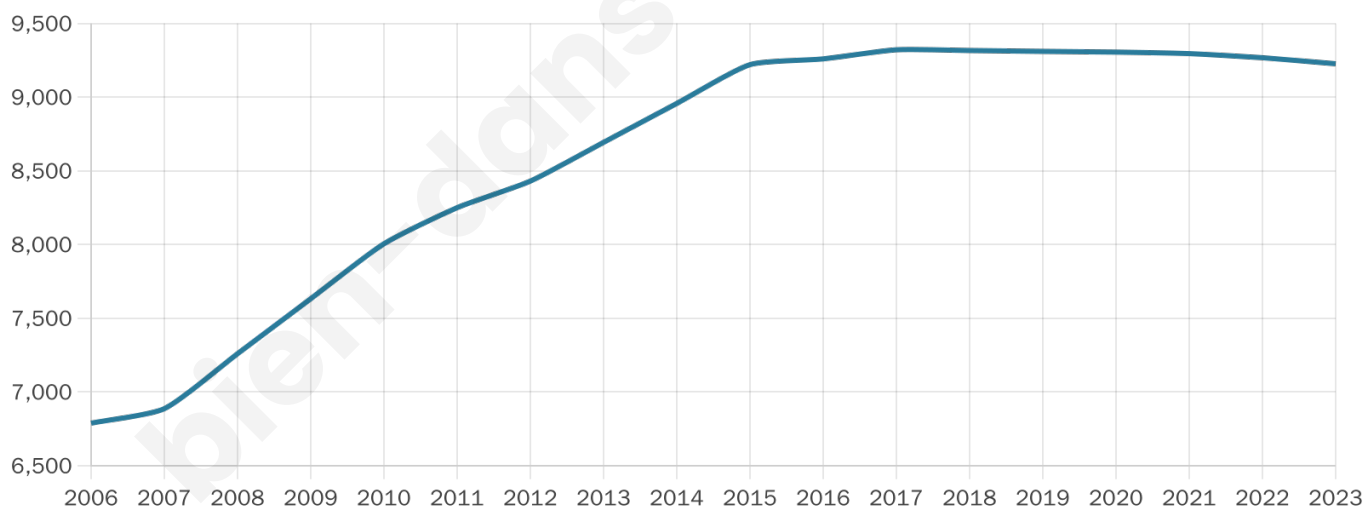

Nombre d'habitants

9 226

Age moyen

43 ans

Pop active

46.3%

Taux chômage

8.7%

Pop densité

1 845 h/km²

Revenu moyen

25 900 €/an

Evolution du nombre d'habitants

Sources : Institut national de la statistique et des études économiques (insee) selon Les dernières parutions officielles de 2024 portant sur les années 2020, 2021 et 2022.

Tranche d'âge

Activité professionnelle

Niveau de diplôme

Composition des ménages

Profils électoraux

Premier tour

	Emmanuel MACRON	28.43 %
	Jean-Luc MÉLENCHON	21.80 %
	Marine LE PEN	21.29 %
	Éric ZEMMOUR	9.35 %
	Yannick JADOT	5.89 %
	Valérie PÉCRESE	3.82 %
	Jean LASSALLE	2.81 %
	Anne HIDALGO	2.30 %
	Fabien ROUSSEL	2.06 %
	Nicolas DUPONT-AIGNAN	1.57 %
	Philippe POUTOU	0.44 %
	Nathalie ARTHAUD	0.24 %