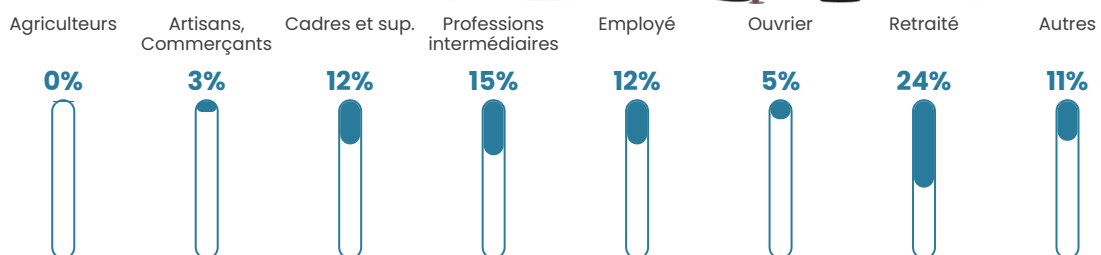

Pop densité

1 845 h/km²

Revenu moyen

25 900 €/an

Evolution du nombre d'habitants

Sources : Institut national de la statistique et des études économiques (insee) selon Les dernières parutions officielles de 2024 portant sur les années 2020, 2021 et 2022.

Tranche d'âge

Activité professionnelle

Niveau de diplôme

Composition des ménages

Profils électoraux

Premier tour

	Emmanuel MACRON	28.43 %
	Jean-Luc MÉLENCHON	21.80 %
	Marine LE PEN	21.29 %
	Éric ZEMMOUR	9.35 %
	Yannick JADOT	5.89 %
	Valérie PÉCRESE	3.82 %
	Jean LASSALLE	2.81 %
	Anne HIDALGO	2.30 %
	Fabien ROUSSEL	2.06 %
	Nicolas DUPONT-AIGNAN	1.57 %
	Philippe POUTOU	0.44 %
	Nathalie ARTHAUD	0.24 %