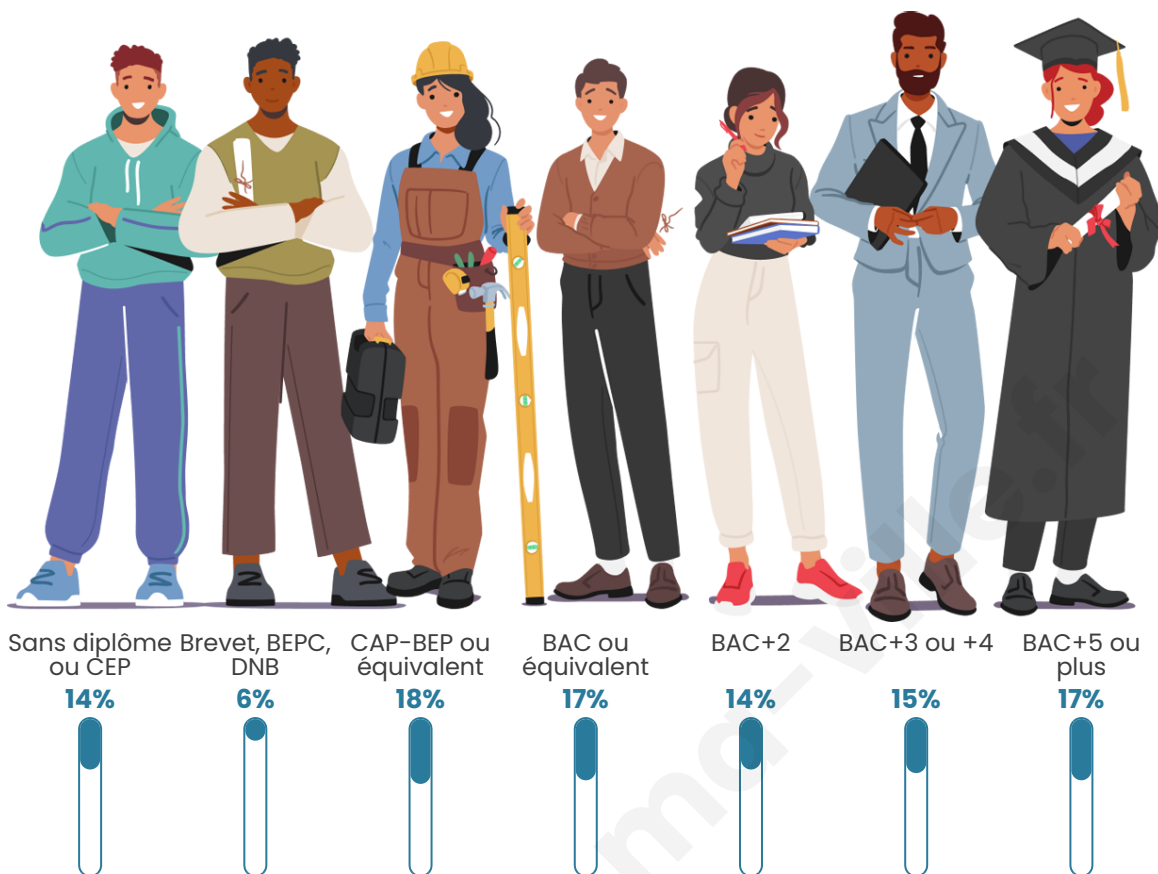

Nombre d'habitants

9 226

Age moyen

43 ans

Pop active

46.3%

Taux chômage

8.7%

Pop densité

1 845 h/km²

Revenu moyen

25 900 €/an

Evolution du nombre d'habitants

Sources : Institut national de la statistique et des études économiques (insee) selon Les dernières parutions officielles de 2024 portant sur les années 2020, 2021 et 2022.

Tranche d'âge

Activité professionnelle

Niveau de diplôme

Composition des ménages

Profils électoraux

Premier tour

	Emmanuel MACRON	28.43 %
	Jean-Luc MÉLENCHON	21.80 %
	Marine LE PEN	21.29 %
	Éric ZEMMOUR	9.35 %
	Yannick JADOT	5.89 %
	Valérie PÉCRESE	3.82 %
	Jean LASSALLE	2.81 %
	Anne HIDALGO	2.30 %
	Fabien ROUSSEL	2.06 %
	Nicolas DUPONT-AIGNAN	1.57 %
	Philippe POUTOU	0.44 %
	Nathalie ARTHAUD	0.24 %