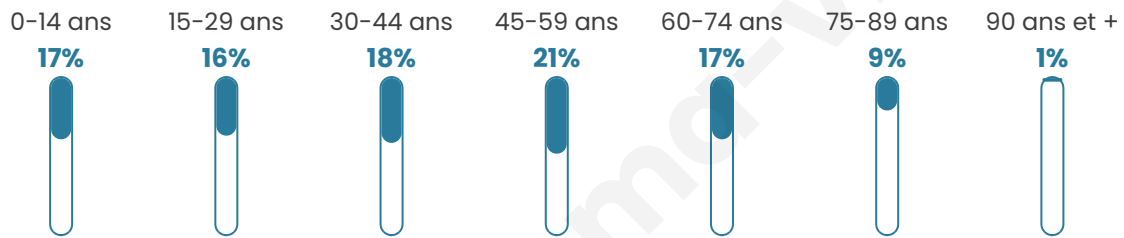

# Statistiques sur la population

Nombre d'habitants

**14 351**

Age moyen

**43 ans**

Pop active

**45.4%**

Taux chômage

**8.6%**

Pop densité

**897 h/km<sup>2</sup>**

Revenu moyen

**23 100 €/an**

## Evolution du nombre d'habitants

Sources : Institut national de la statistique et des études économiques (insee) selon Les dernières parutions officielles de 2024 portant sur les années 2020, 2021 et 2022.

## Tranche d'âge