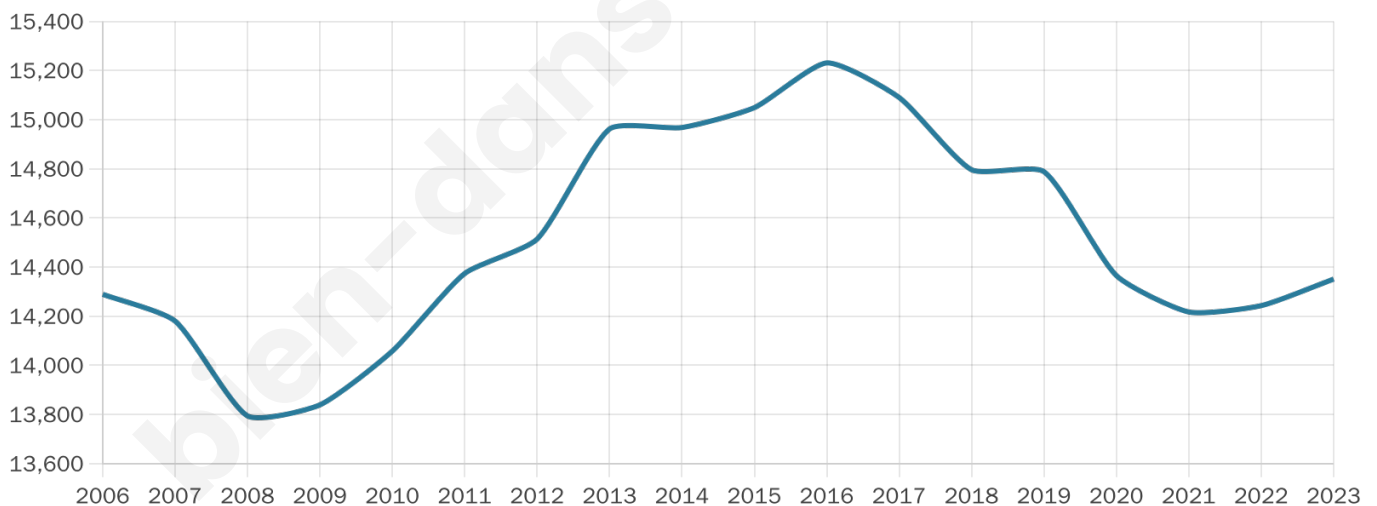

# Statistiques sur la population

Nombre d'habitants

**14 351**

Age moyen

**43 ans**

Pop active

**45.4%**

Taux chômage

**8.6%**

Pop densité

**897 h/km<sup>2</sup>**

Revenu moyen

**23 100 €/an**

## Evolution du nombre d'habitants

Sources : Institut national de la statistique et des études économiques (insee) selon Les dernières parutions officielles de 2024 portant sur les années 2020, 2021 et 2022.