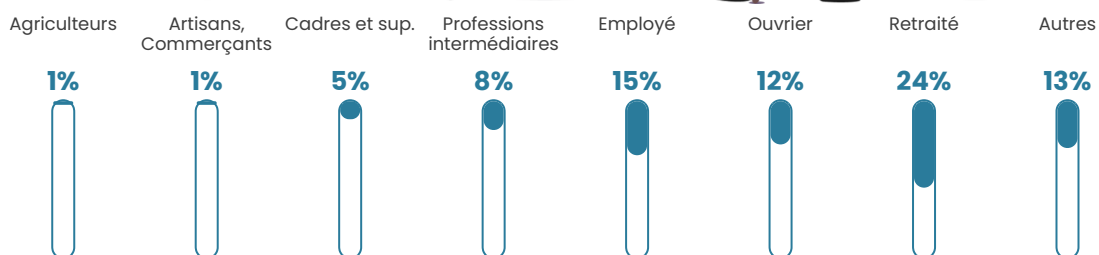

Revenu moyen

20 740 €/an

Evolution du nombre d'habitants

Sources : Institut national de la statistique et des études économiques (insee) selon Les dernières parutions officielles de 2024 portant sur les années 2020, 2021 et 2022.

Tranche d'âge

Activité professionnelle

Niveau de diplôme

Composition des ménages

Profils électoraux

Premier tour

	Marine LE PEN	46.78 %
	Emmanuel MACRON	22.19 %
	Jean-Luc MÉLENCHON	12.57 %
	Éric ZEMMOUR	5.79 %
	Yannick JADOT	2.73 %
	Valérie PÉCRESE	2.40 %
	Nicolas DUPONT-AIGNAN	2.08 %
	Fabien ROUSSEL	1.64 %
	Anne HIDALGO	1.64 %
	Philippe POUTOU	1.09 %
	Jean LASSALLE	0.87 %
	Nathalie ARTHAUD	0.22 %