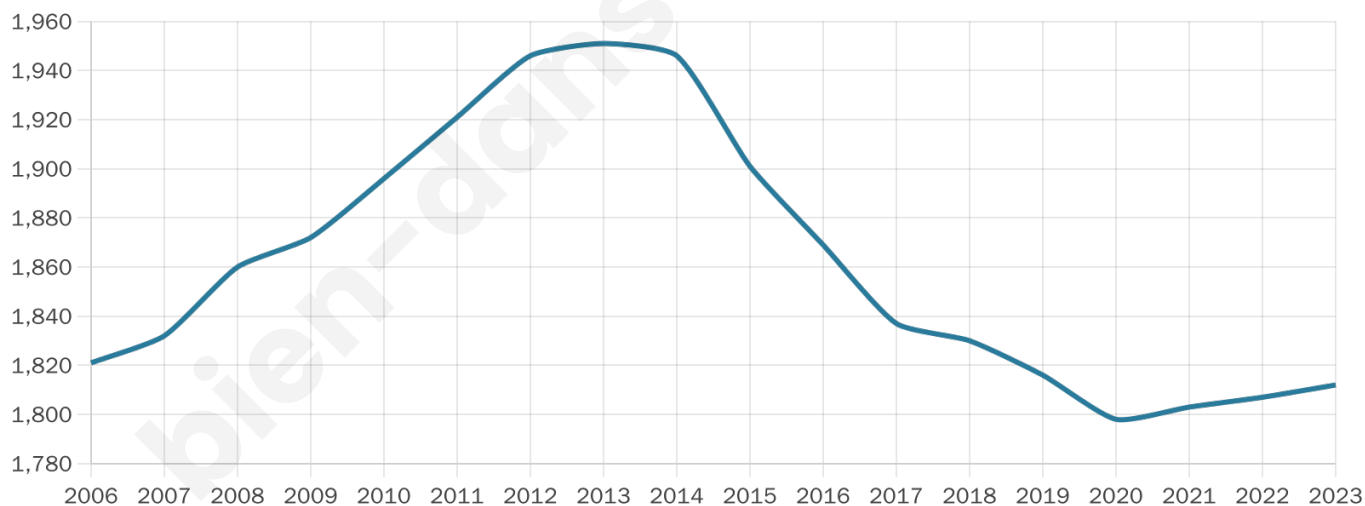

Age moyen

40 ans

Pop active

46.1%

Taux chômage

8.8%

Pop densité

67 h/km²

Revenu moyen

20 740 €/an

Evolution du nombre d'habitants

Sources : Institut national de la statistique et des études économiques (insee) selon Les dernières parutions officielles de 2024 portant sur les années 2020, 2021 et 2022.