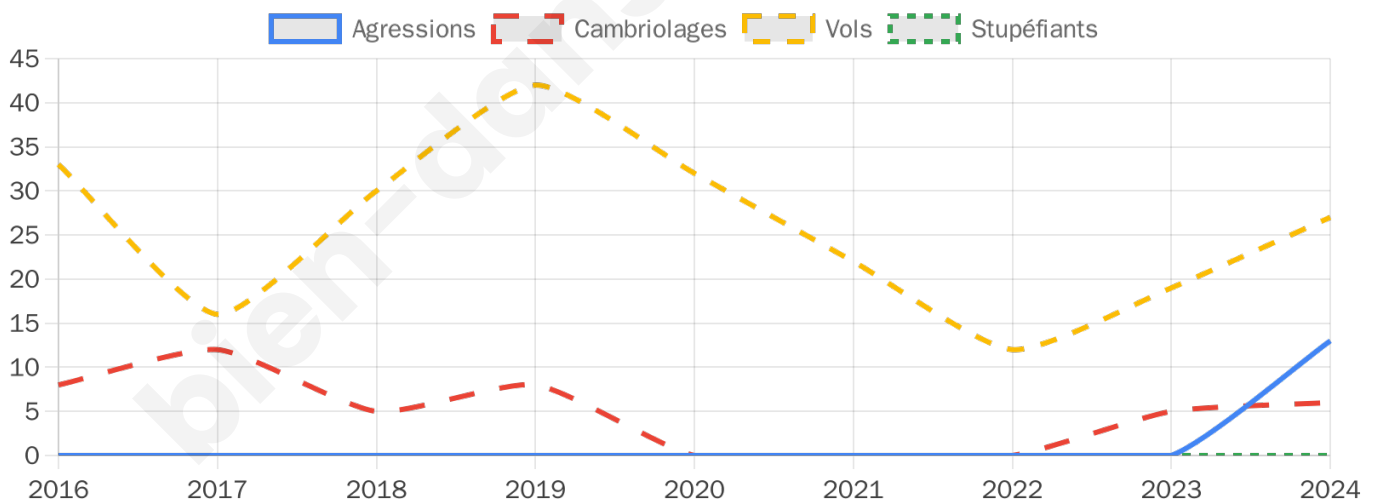

1 218 inscrits

Participation : 76.52%

Votes blancs : 1.50%

Votes nuls : 0.32%

Second tour

	Emmanuel MACRON	37,09 %
	Marine LE PEN	62,91 %

1 218 inscrits

Participation : 77.18%

Votes blancs : 4.04%

Votes nuls : 2.45%

Sécurité

Agressions physiques / sexuelles

13

Cambriolages

6

Vols / dégradations

27

Stupéfiants

0

Evolution du nombre d'infractions

Pour comparer

(en proportion du nombre d'habitants)

Sources : Bases statistiques communale, départementale et régionale de la délinquance enregistrée par la police et la gendarmerie nationales selon les dernières parutions officielles de 2025 portant sur l'année 2024 ([data.gouv](https://data.gouv.fr)).