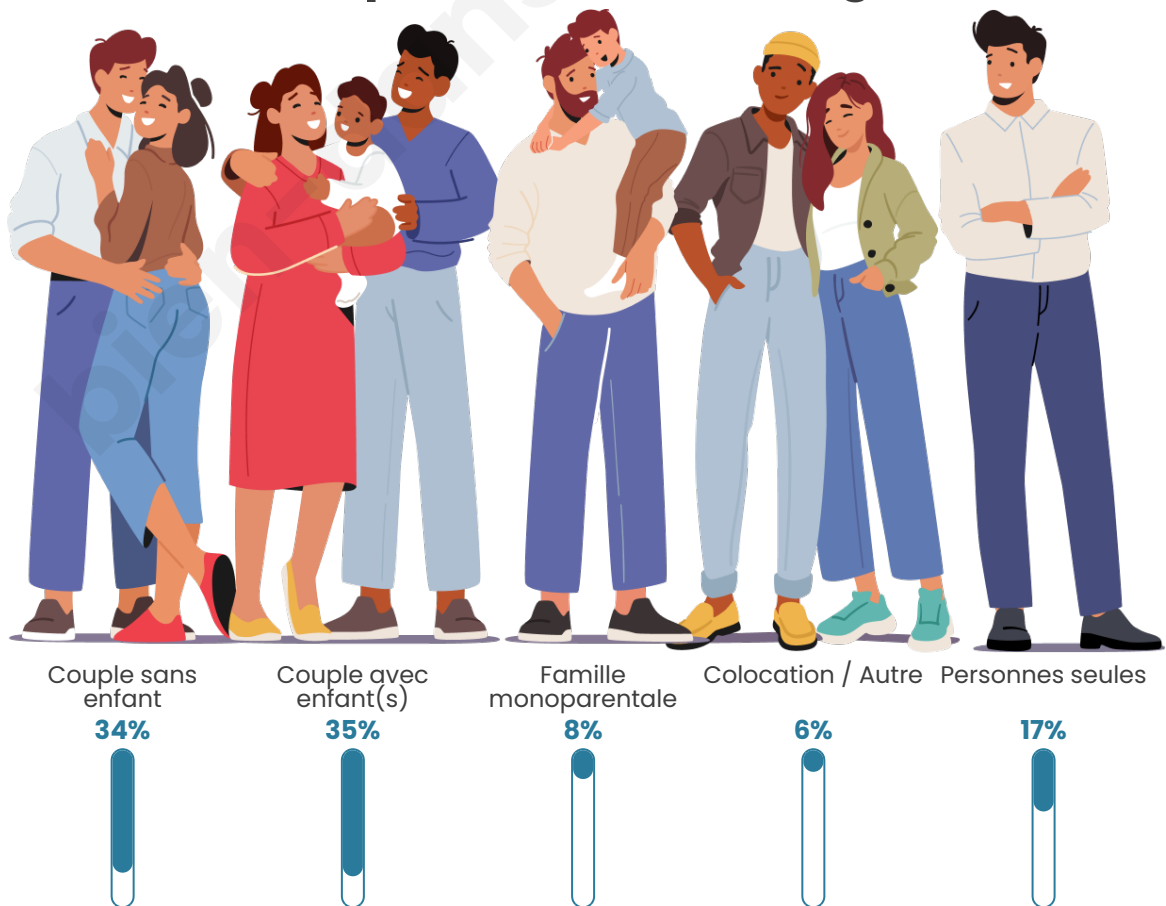

Tranche d'âge

Activité professionnelle

Niveau de diplôme

Composition des ménages

Profils électoraux

Premier tour

	Marine LE PEN	46.78 %
	Emmanuel MACRON	22.19 %
	Jean-Luc MÉLENCHON	12.57 %
	Éric ZEMMOUR	5.79 %
	Yannick JADOT	2.73 %
	Valérie PÉCRESE	2.40 %
	Nicolas DUPONT-AIGNAN	2.08 %
	Fabien ROUSSEL	1.64 %
	Anne HIDALGO	1.64 %
	Philippe POUTOU	1.09 %
	Jean LASSALLE	0.87 %
	Nathalie ARTHAUD	0.22 %