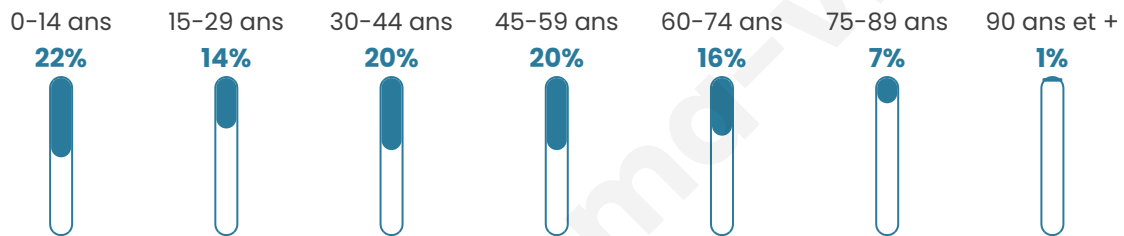

Age moyen

40 ans

Pop active

46.1%

Taux chômage

8.8%

Pop densité

67 h/km²

Revenu moyen

20 740 €/an

Evolution du nombre d'habitants

Sources : Institut national de la statistique et des études économiques (insee) selon Les dernières parutions officielles de 2024 portant sur les années 2020, 2021 et 2022.

Tranche d'âge

Activité professionnelle

Niveau de diplôme

Composition des ménages

Profils électoraux

Premier tour

	Marine LE PEN	46.78 %
	Emmanuel MACRON	22.19 %
	Jean-Luc MÉLENCHON	12.57 %
	Éric ZEMMOUR	5.79 %
	Yannick JADOT	2.73 %
	Valérie PÉCRESE	2.40 %
	Nicolas DUPONT-AIGNAN	2.08 %
	Fabien ROUSSEL	1.64 %
	Anne HIDALGO	1.64 %
	Philippe POUTOU	1.09 %
	Jean LASSALLE	0.87 %
	Nathalie ARTHAUD	0.22 %

1 218 inscrits

Participation : 76.52%

Votes blancs : 1.50%

Votes nuls : 0.32%

Second tour

	Emmanuel MACRON	37,09 %
	Marine LE PEN	62,91 %

1 218 inscrits

Participation : 77.18%