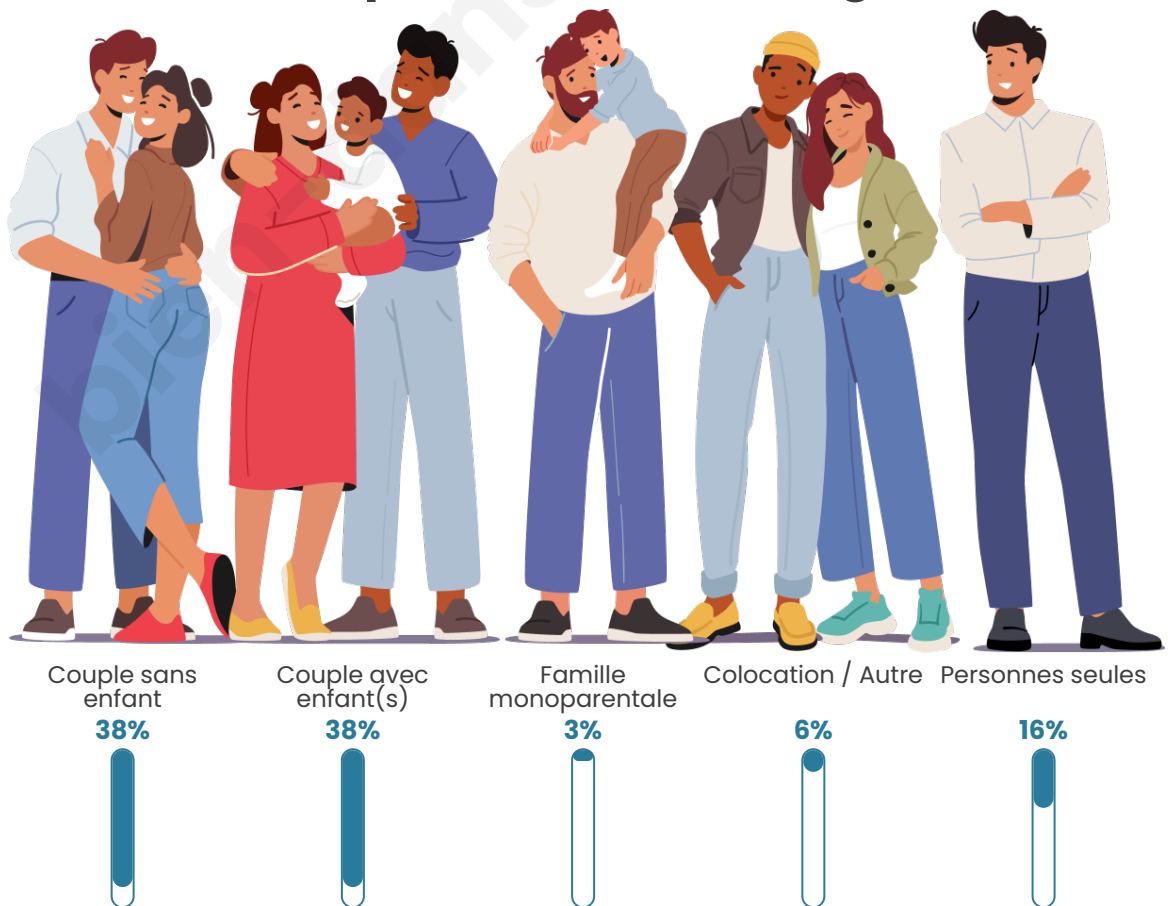

Tranche d'âge

Activité professionnelle

Niveau de diplôme

Composition des ménages

Profils électoraux

Premier tour

	Emmanuel MACRON	34.12 %
	Jean-Luc MÉLENCHON	18.82 %
	Marine LE PEN	17.65 %
	Éric ZEMMOUR	12.94 %
	Valérie PÉCRESE	4.12 %
	Fabien ROUSSEL	2.94 %
	Yannick JADOT	2.94 %
	Jean LASSALLE	2.35 %
	Nicolas DUPONT-AIGNAN	2.35 %
	Nathalie ARTHAUD	1.18 %
	Anne HIDALGO	0.59 %
	Philippe POUTOU	0.00 %