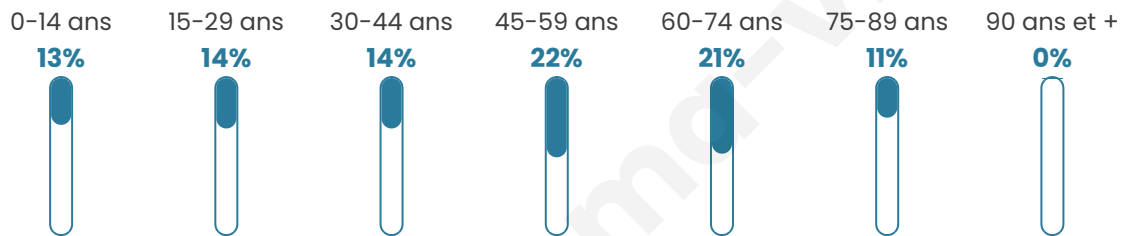

222

Age moyen

46 ans

Pop active

46.8%

Taux chômage

6.3%

Pop densité

44 h/km²

Revenu moyen

25 810 €/an

Evolution du nombre d'habitants

Sources : Institut national de la statistique et des études économiques (insee) selon Les dernières parutions officielles de 2024 portant sur les années 2020, 2021 et 2022.

Tranche d'âge

Activité professionnelle

Niveau de diplôme

Composition des ménages

Profils électoraux

Premier tour

	Emmanuel MACRON	34.12 %
	Jean-Luc MÉLENCHON	18.82 %
	Marine LE PEN	17.65 %
	Éric ZEMMOUR	12.94 %
	Valérie PÉCRESE	4.12 %
	Fabien ROUSSEL	2.94 %
	Yannick JADOT	2.94 %
	Jean LASSALLE	2.35 %
	Nicolas DUPONT-AIGNAN	2.35 %
	Nathalie ARTHAUD	1.18 %
	Anne HIDALGO	0.59 %
	Philippe POUTOU	0.00 %