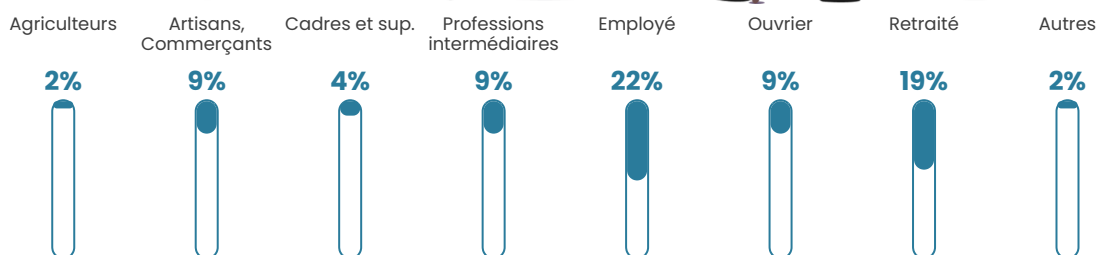

44 h/km²

Revenu moyen

25 810 €/an

Evolution du nombre d'habitants

Sources : Institut national de la statistique et des études économiques (insee) selon Les dernières parutions officielles de 2024 portant sur les années 2020, 2021 et 2022.

Tranche d'âge

Activité professionnelle

Niveau de diplôme

Composition des ménages

Profils électoraux

Premier tour

	Emmanuel MACRON	34.12 %
	Jean-Luc MÉLENCHON	18.82 %
	Marine LE PEN	17.65 %
	Éric ZEMMOUR	12.94 %
	Valérie PÉCRESE	4.12 %
	Fabien ROUSSEL	2.94 %
	Yannick JADOT	2.94 %
	Jean LASSALLE	2.35 %
	Nicolas DUPONT-AIGNAN	2.35 %
	Nathalie ARTHAUD	1.18 %
	Anne HIDALGO	0.59 %
	Philippe POUTOU	0.00 %