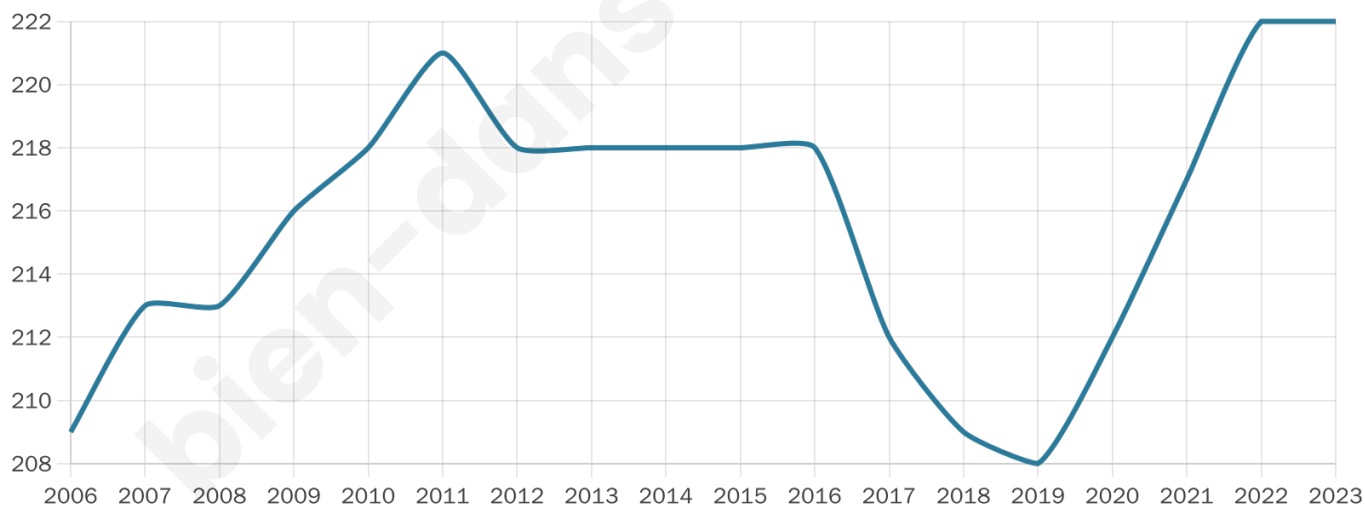

Version web

Ville de Crépon

Présenté par

BIEN dans
ma **VILLE** 

Sommaire

Situation géographique	3
Statistiques sur la population	4
Evolution du nombre d'habitants	4
Tranche d'âge	5
0-14 ans	5
15-29 ans	5
30-44 ans	5
45-59 ans	5
60-74 ans	5
75-89 ans	5
90 ans et +	5
Activité professionnelle	5
Agriculteurs	5
Artisans, Commerçants	5
Cadres et sup.	5
Professions intermédiaires	5
Employé	5
Ouvrier	5
Retraité	5
Autres	5
Niveau de diplôme	6
Sans diplôme ou CEP	6
Brevet, BEPC, DNB	6
CAP-BEP ou équivalent	6
BAC ou équivalent	6
BAC+2	6
BAC+3 ou +4	6
BAC+5 ou plus	6
Composition des ménages	6
Couple sans enfant	6
Couple avec enfant(s)	6
Famille monoparentale	6
Colocation / Autre	6
Personnes seules	6
Profils électoraux	7
Premier tour	7
Sécurité	8
Evolution du nombre d'infractions	8
Pour comparer	9
Services à la population	10
Commerce	10
Éducation	10
Villes autour de Crépon	12

222

Age moyen

46 ans

Pop active

46.8%

Taux chômage

6.3%

Pop densité

44 h/km²

Revenu moyen

25 810 €/an

Evolution du nombre d'habitants

Sources : Institut national de la statistique et des études économiques (insee) selon Les dernières parutions officielles de 2024 portant sur les années 2020, 2021 et 2022.