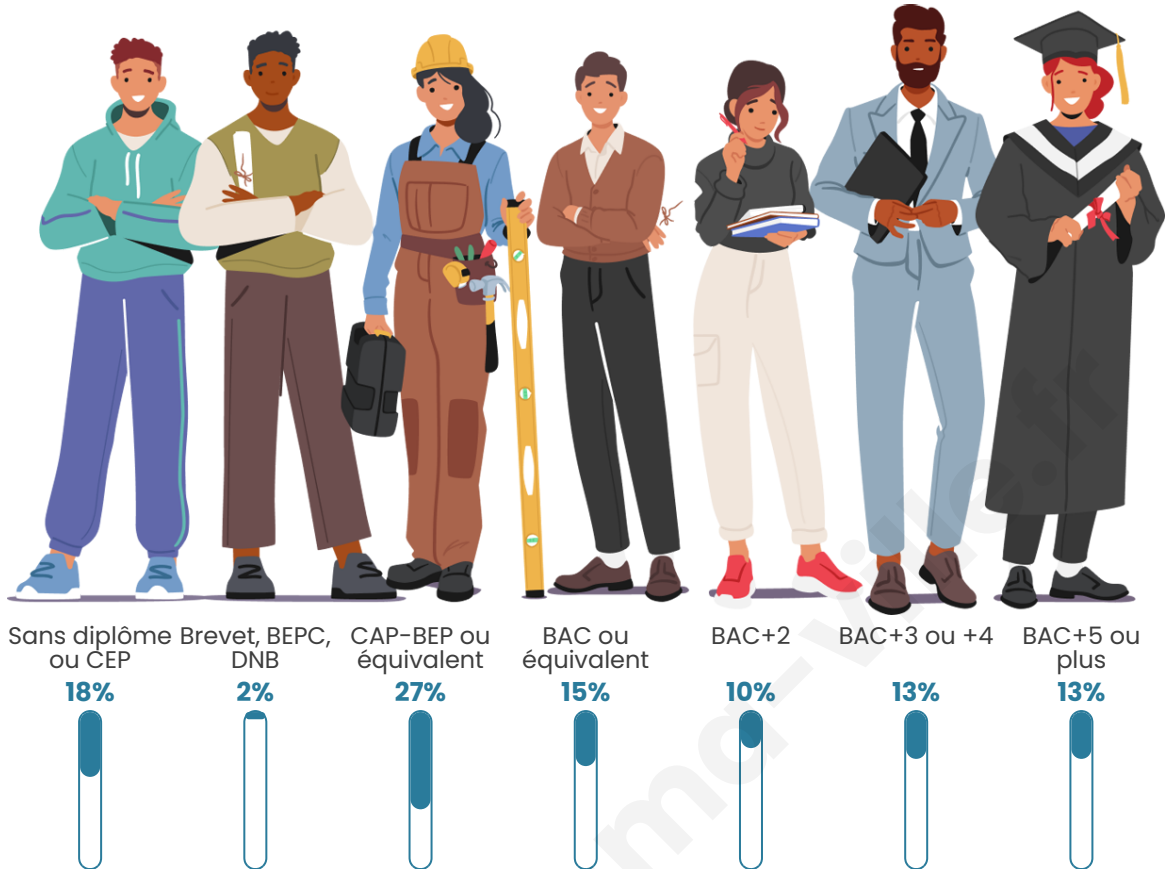

222

Age moyen

46 ans

Pop active

46.8%

Taux chômage

6.3%

Pop densité

Tranche d'âge

Activité professionnelle

Niveau de diplôme

Composition des ménages

Profils électoraux

Premier tour

	Emmanuel MACRON	34.12 %
	Jean-Luc MÉLENCHON	18.82 %
	Marine LE PEN	17.65 %
	Éric ZEMMOUR	12.94 %
	Valérie PÉCRESE	4.12 %
	Fabien ROUSSEL	2.94 %
	Yannick JADOT	2.94 %
	Jean LASSALLE	2.35 %
	Nicolas DUPONT-AIGNAN	2.35 %
	Nathalie ARTHAUD	1.18 %
	Anne HIDALGO	0.59 %
	Philippe POUTOU	0.00 %