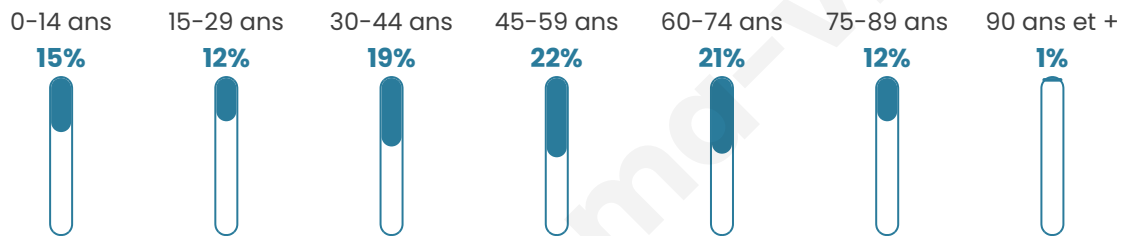

# Statistiques sur la population

Nombre d'habitants

**315**

Age moyen

**46 ans**

Pop active

**49.8%**

Taux chômage

**5.3%**

Pop densité

**63 h/km<sup>2</sup>**

Revenu moyen

**22 490 €/an**

## Evolution du nombre d'habitants

Sources : Institut national de la statistique et des études économiques (insee) selon Les dernières parutions officielles de 2024 portant sur les années 2020, 2021 et 2022.

## Tranche d'âge