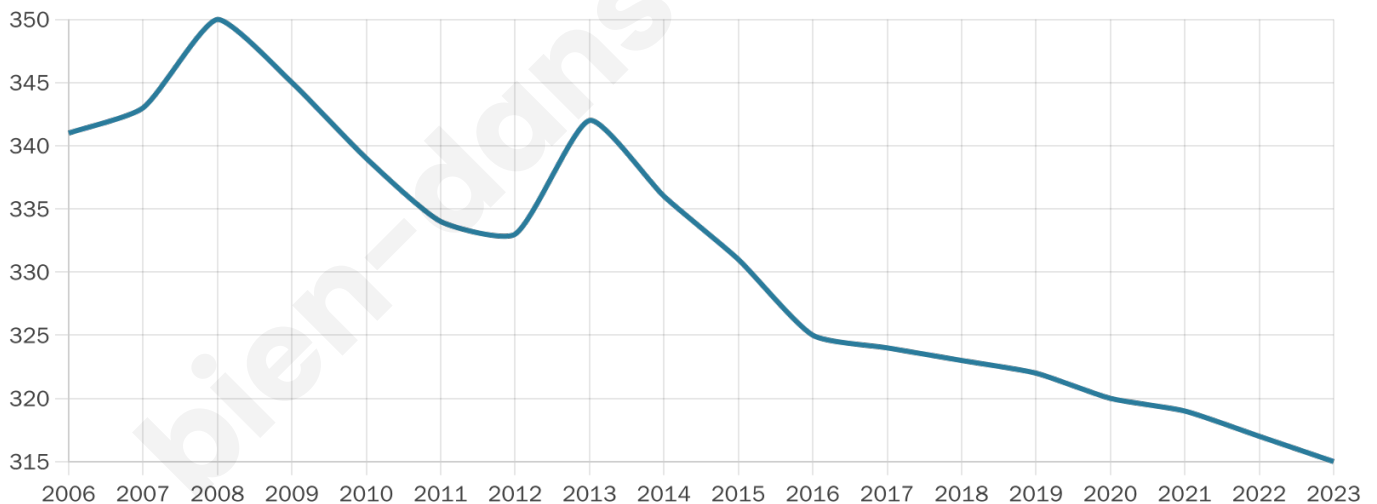

# Statistiques sur la population

Nombre d'habitants

**315**

Age moyen

**46 ans**

Pop active

**49.8%**

Taux chômage

**5.3%**

Pop densité

**63 h/km<sup>2</sup>**

Revenu moyen

**22 490 €/an**

## Evolution du nombre d'habitants

Sources : Institut national de la statistique et des études économiques (insee) selon Les dernières parutions officielles de 2024 portant sur les années 2020, 2021 et 2022.