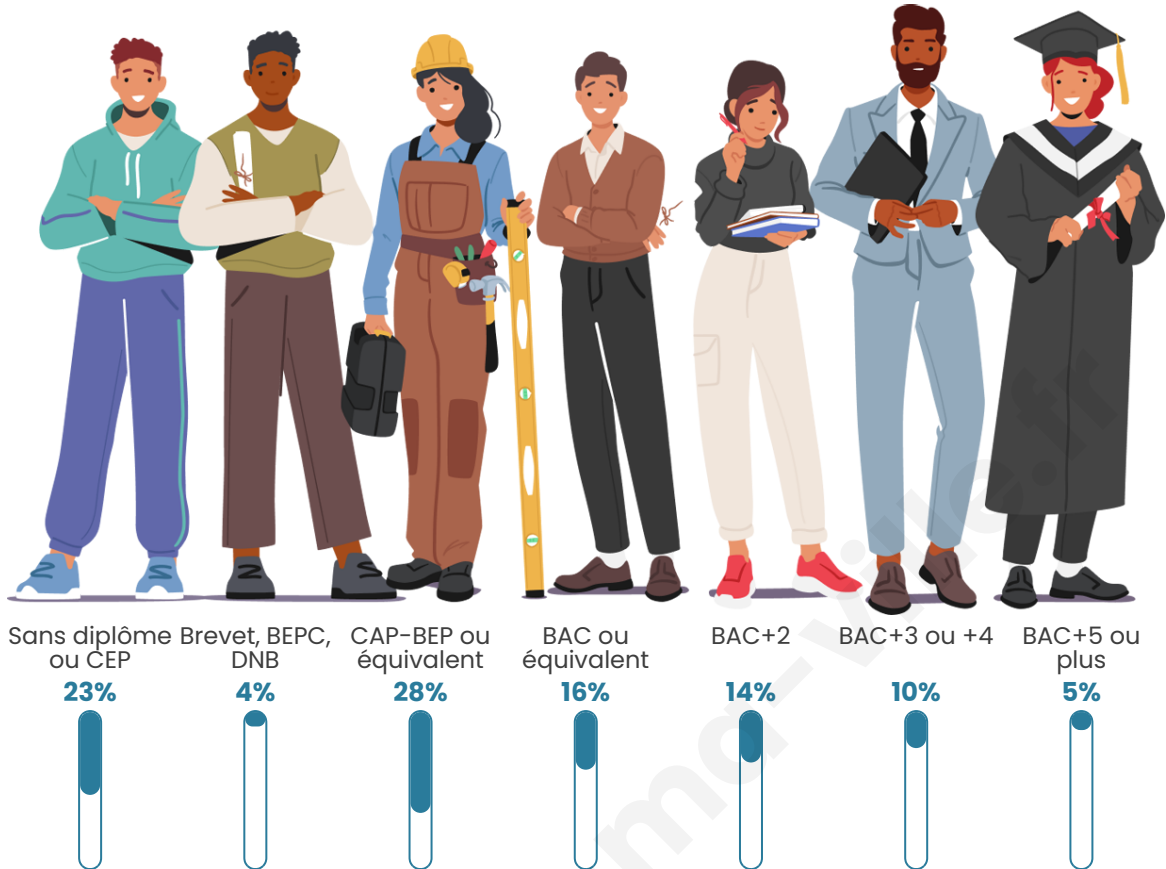

Tranche d'âge

Activité professionnelle

Niveau de diplôme

Composition des ménages

Profils électoraux

Premier tour

	Marine LE PEN	31.60 %
	Emmanuel MACRON	27.31 %
	Jean-Luc MÉLENCHON	11.47 %
	Valérie PÉCRESSÉ	8.91 %
	Éric ZEMMOUR	7.67 %
	Nicolas DUPONT-AIGNAN	3.38 %
	Yannick JADOT	2.64 %
	Fabien ROUSSEL	1.98 %
	Jean LASSALLE	1.98 %
	Anne HIDALGO	1.82 %
	Nathalie ARTHAUD	1.07 %
	Philippe POUTOU	0.17 %