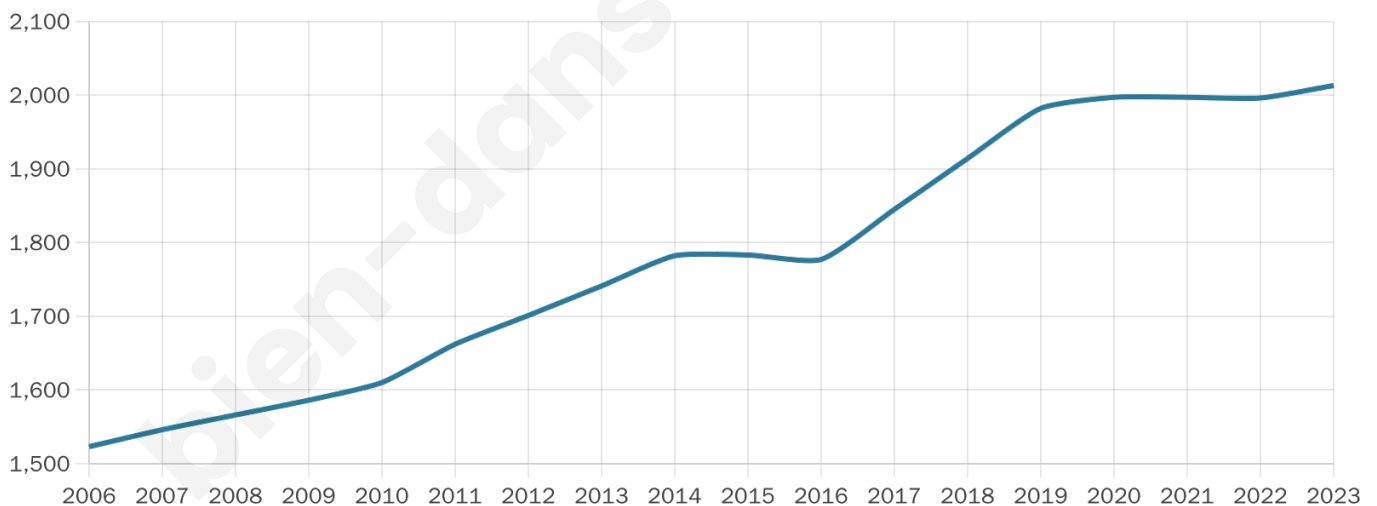

46 ans

Pop active

40.8%

Taux chômage

5.2%

Pop densité

134 h/km²

Revenu moyen

25 060 €/an

Evolution du nombre d'habitants

Sources : Institut national de la statistique et des études économiques (insee) selon Les dernières parutions officielles de 2024 portant sur les années 2020, 2021 et 2022.