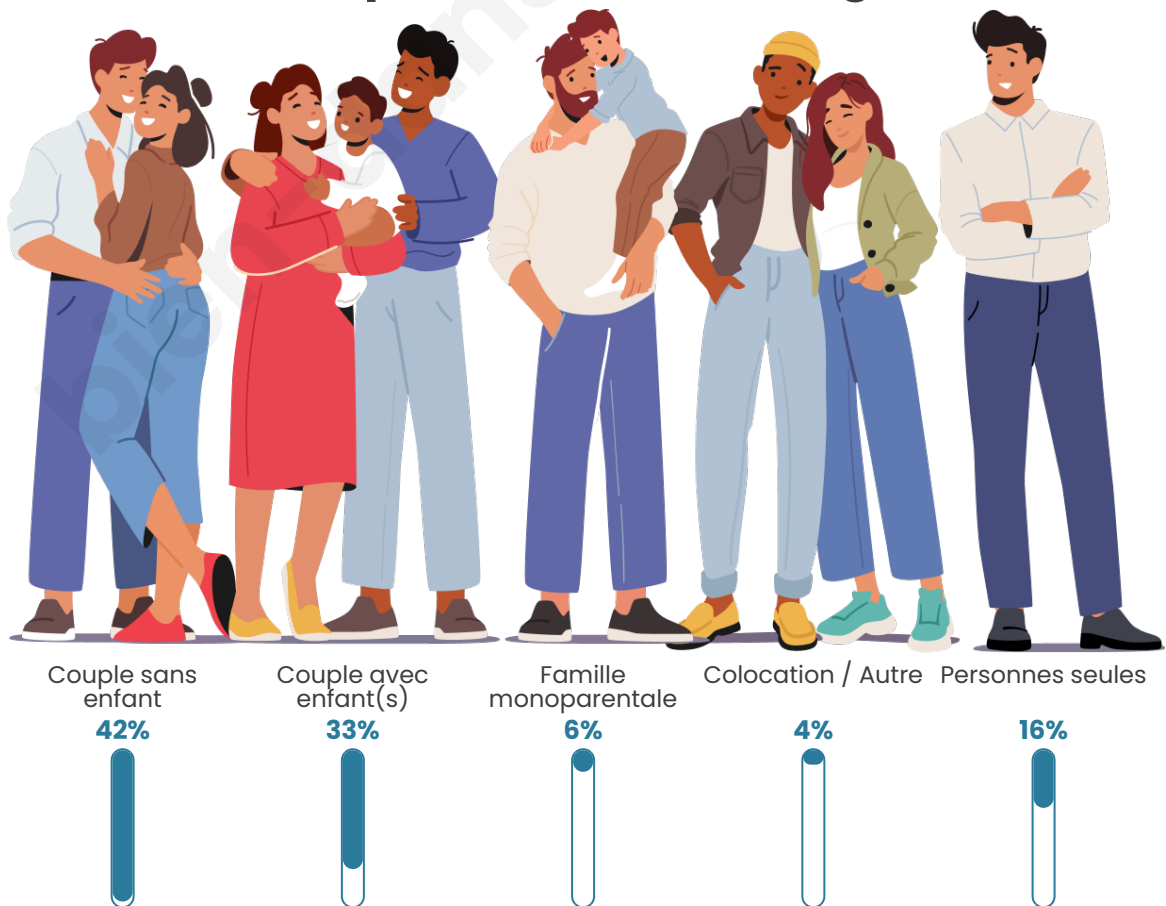

Tranche d'âge

Activité professionnelle

Niveau de diplôme

Composition des ménages

Profils électoraux

Premier tour

	Marine LE PEN	31.60 %
	Emmanuel MACRON	27.31 %
	Jean-Luc MÉLENCHON	11.47 %
	Valérie PÉCRESSÉ	8.91 %
	Éric ZEMMOUR	7.67 %
	Nicolas DUPONT-AIGNAN	3.38 %
	Yannick JADOT	2.64 %
	Fabien ROUSSEL	1.98 %
	Jean LASSALLE	1.98 %
	Anne HIDALGO	1.82 %
	Nathalie ARTHAUD	1.07 %
	Philippe POUTOU	0.17 %