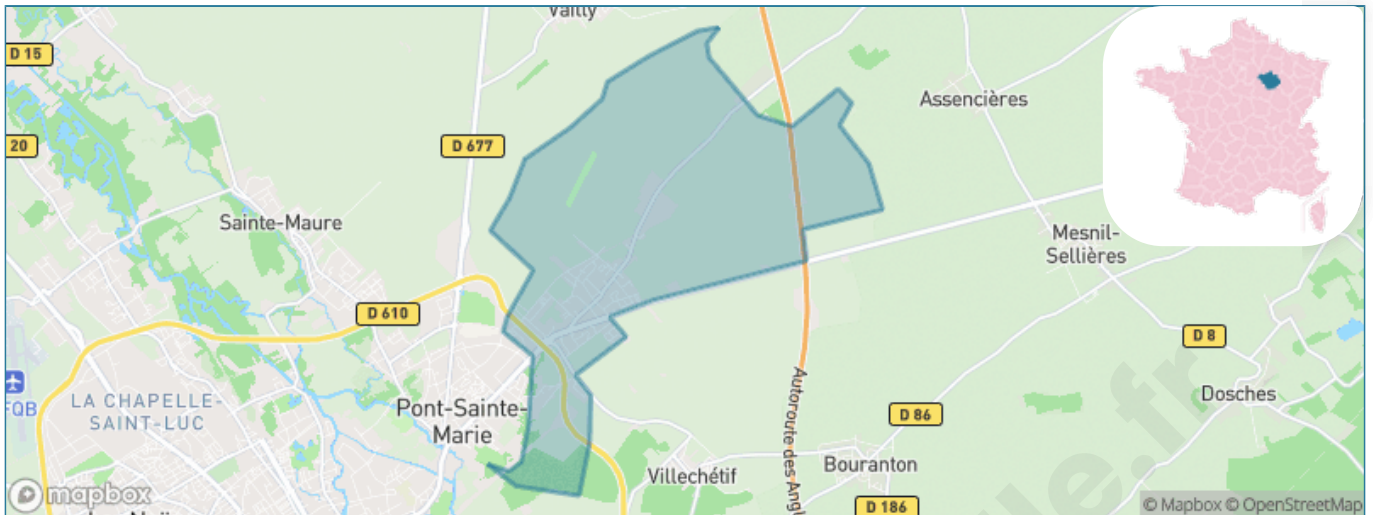

Version web

Ville de Creney-près-Troyes

Présenté par

BIEN dans ma **VILLE** 

Sommaire

Situation géographique	3
Statistiques sur la population	4
Evolution du nombre d'habitants	4
Tranche d'âge	5
0-14 ans	5
15-29 ans	5
30-44 ans	5
45-59 ans	5
60-74 ans	5
75-89 ans	5
90 ans et +	5
Activité professionnelle	5
Agriculteurs	5
Artisans, Commerçants	5
Cadres et sup.	5
Professions intermédiaires	5
Employé	5
Ouvrier	5
Retraité	5
Autres	5
Niveau de diplôme	6
Sans diplôme ou CEP	6
Brevet, BEPC, DNB	6
CAP-BEP ou équivalent	6
BAC ou équivalent	6
BAC+2	6
BAC+3 ou +4	6
BAC+5 ou plus	6
Composition des ménages	6
Couple sans enfant	6
Couple avec enfant(s)	6
Famille monoparentale	6
Colocation / Autre	6
Personnes seules	6
Profil électoraux	7
Premier tour	7
Sécurité	8
Evolution du nombre d'infractions	8
Pour comparer	9
Services à la population	10
Commerce	10
Éducation	10
Villes autour de Creney-près-Troyes	11
Avis sur la ville de Creney-près-Troyes	12
Moyenne par critère	12
Villes autour de Creney-près-Troyes	12
Répartition des avis par note	12
Répartition des avis par note	12

Situation géographique

i Informations clés

- **Région** : Grand Est
- **Département** : Aube
- **Code postal** : 10150
- **Superficie** : 15 km²

Statistiques sur la population

Nombre d'habitants

2 013

Age moyen