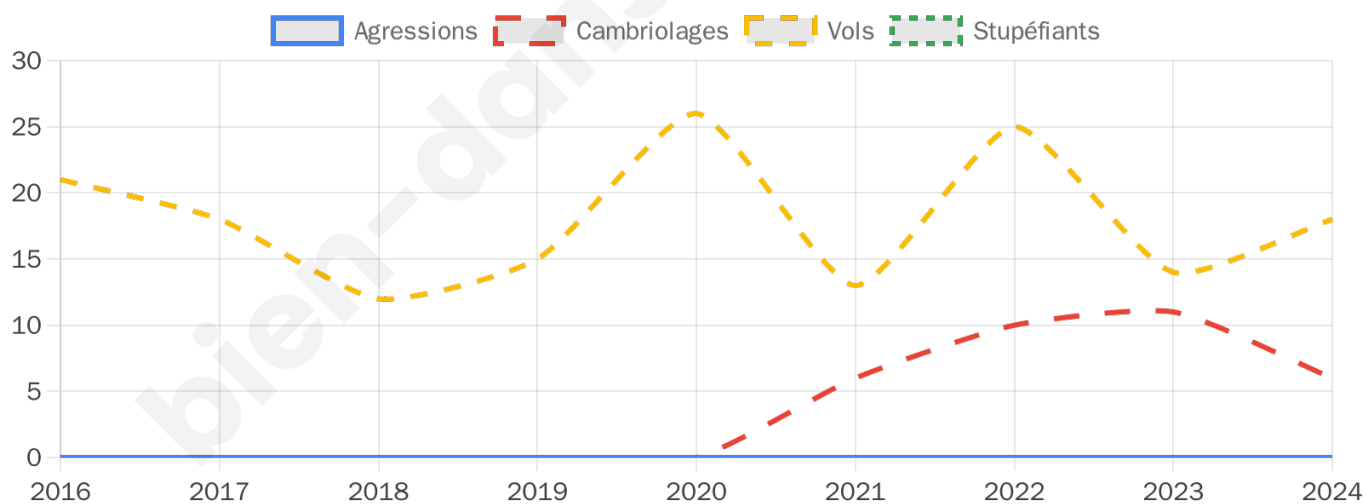

1 499 inscrits

Participation : 82.32%

Votes blancs : 1.38%

Votes nuls : 0.41%

Second tour

	Emmanuel MACRON	50,47 %
	Marine LE PEN	49,53 %

1 498 inscrits

Participation : 83.04%

Votes blancs : 5.23%

Votes nuls : 1.61%

Sécurité

Agressions physiques / sexuelles

0

Cambriolages

6

Vols / dégradations

18

Stupéfiants

0

Evolution du nombre d'infractions

Pour comparer

(en proportion du nombre d'habitants)

Sources : Bases statistiques communale, départementale et régionale de la délinquance enregistrée par la police et la gendarmerie nationales selon les dernières parutions officielles de 2025 portant sur l'année 2024 ([data.gouv](https://data.gouv.fr)).