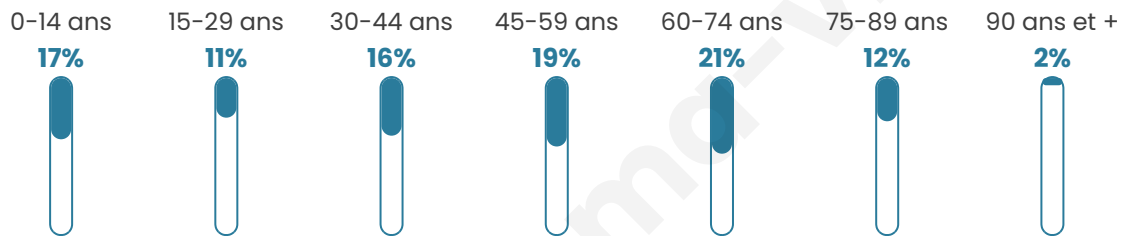

Situation géographique

i Informations clés

- **Région** : Grand Est
- **Département** : Aube
- **Code postal** : 10150
- **Superficie** : 15 km²

Statistiques sur la population

Nombre d'habitants

2 013

Age moyen

46 ans

Pop active

40.8%

Taux chômage

5.2%

Pop densité

134 h/km²

Revenu moyen

Tranche d'âge

Activité professionnelle

Niveau de diplôme

Composition des ménages

Profils électoraux

Premier tour

	Marine LE PEN	31.60 %
	Emmanuel MACRON	27.31 %
	Jean-Luc MÉLENCHON	11.47 %
	Valérie PÉCRESSÉ	8.91 %
	Éric ZEMMOUR	7.67 %
	Nicolas DUPONT-AIGNAN	3.38 %
	Yannick JADOT	2.64 %
	Fabien ROUSSEL	1.98 %
	Jean LASSALLE	1.98 %
	Anne HIDALGO	1.82 %
	Nathalie ARTHAUD	1.07 %
	Philippe POUTOU	0.17 %