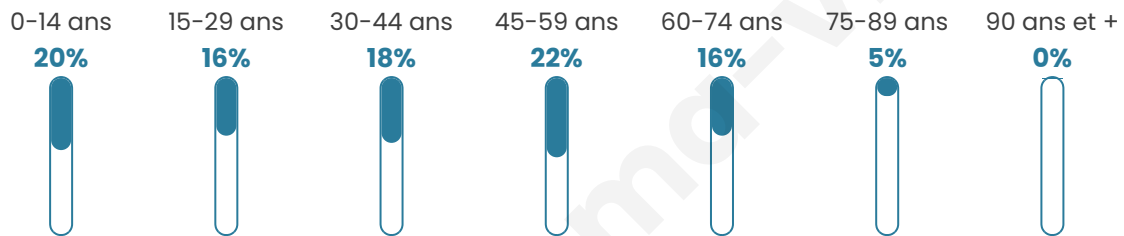

# Statistiques sur la population

Nombre d'habitants

**815**

Age moyen

**39 ans**

Pop active

**48%**

Taux chômage

**7.9%**

Pop densité

**74 h/km<sup>2</sup>**

Revenu moyen

**23 890 €/an**

## Evolution du nombre d'habitants

Sources : Institut national de la statistique et des études économiques (insee) selon Les dernières parutions officielles de 2024 portant sur les années 2020, 2021 et 2022.

## Tranche d'âge