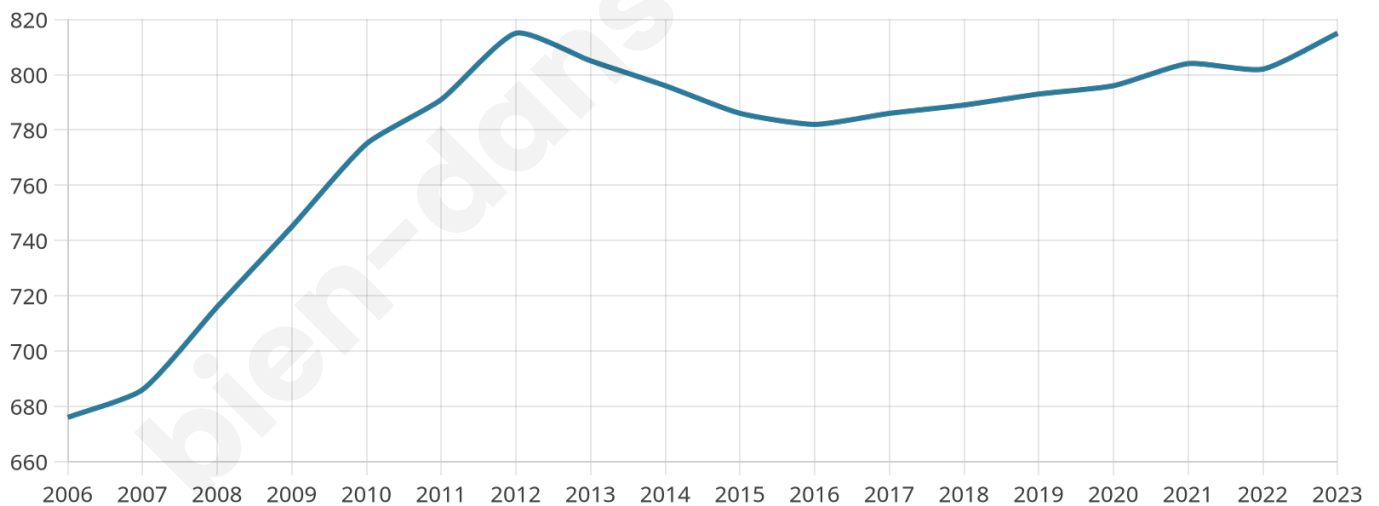

# Statistiques sur la population

Nombre d'habitants

**815**

Age moyen

**39 ans**

Pop active

**48%**

Taux chômage

**7.9%**

Pop densité

**74 h/km<sup>2</sup>**

Revenu moyen

**23 890 €/an**

## Evolution du nombre d'habitants

Sources : Institut national de la statistique et des études économiques (insee) selon Les dernières parutions officielles de 2024 portant sur les années 2020, 2021 et 2022.