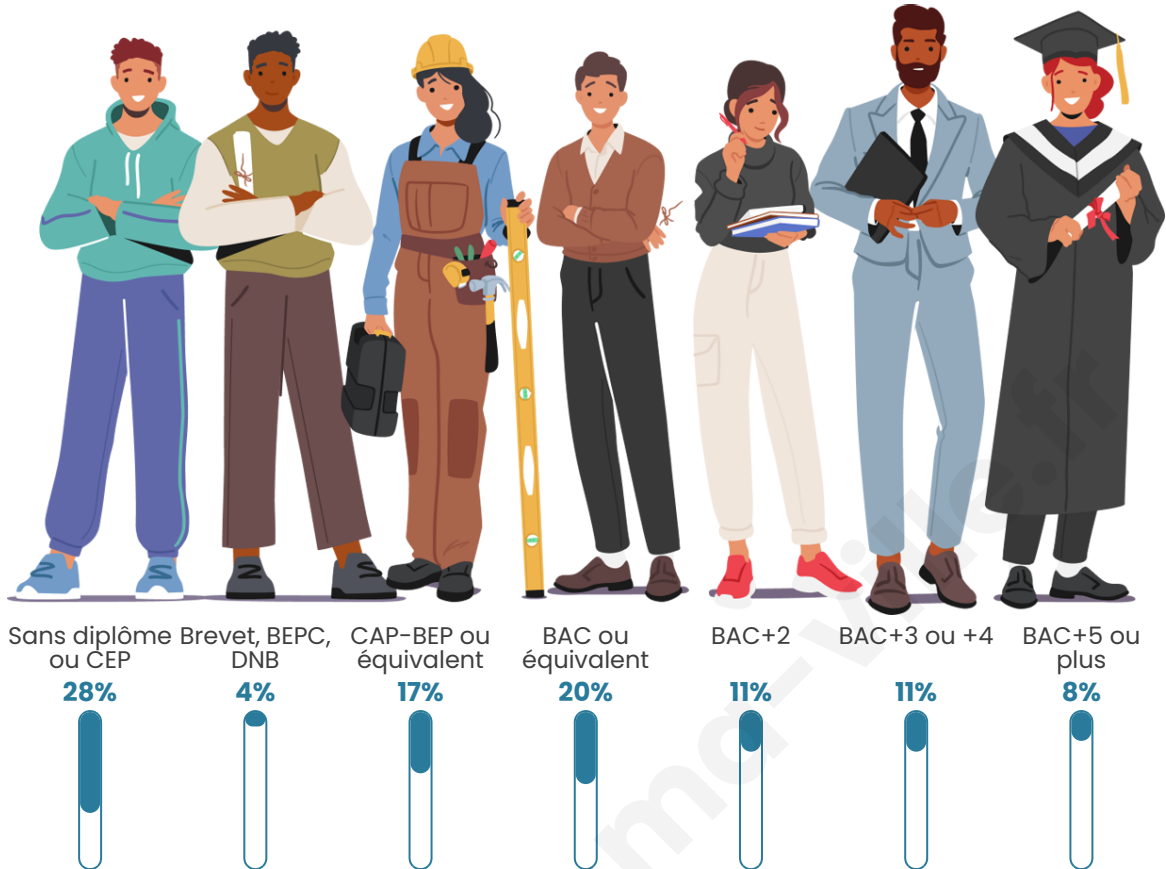

Tranche d'âge

Activité professionnelle

Niveau de diplôme

Composition des ménages

Profils électoraux

Premier tour

	Jean-Luc MÉLENCHON	43.75 %
	Emmanuel MACRON	29.17 %
	Marine LE PEN	10.42 %
	Jean LASSALLE	6.25 %
	Éric ZEMMOUR	2.08 %
	Yannick JADOT	2.08 %
	Valérie PÉCRESE	2.08 %
	Philippe POUTOU	2.08 %
	Nicolas DUPONT- AIGNAN	2.08 %
	Nathalie ARTHAUD	0.00 %
	Fabien ROUSSEL	0.00 %
	Anne HIDALGO	0.00 %