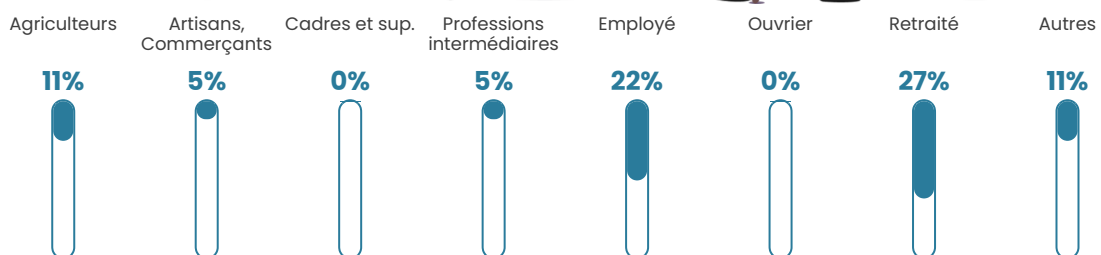

NC

Evolution du nombre d'habitants

Sources : Institut national de la statistique et des études économiques (insee) selon Les dernières parutions officielles de 2024 portant sur les années 2020, 2021 et 2022.

Tranche d'âge

Activité professionnelle

Niveau de diplôme

Composition des ménages

Profils électoraux

Premier tour

	Jean-Luc MÉLENCHON	43.75 %
	Emmanuel MACRON	29.17 %
	Marine LE PEN	10.42 %
	Jean LASSALLE	6.25 %
	Éric ZEMMOUR	2.08 %
	Yannick JADOT	2.08 %
	Valérie PÉCRESE	2.08 %
	Philippe POUTOU	2.08 %
	Nicolas DUPONT- AIGNAN	2.08 %
	Nathalie ARTHAUD	0.00 %
	Fabien ROUSSEL	0.00 %
	Anne HIDALGO	0.00 %