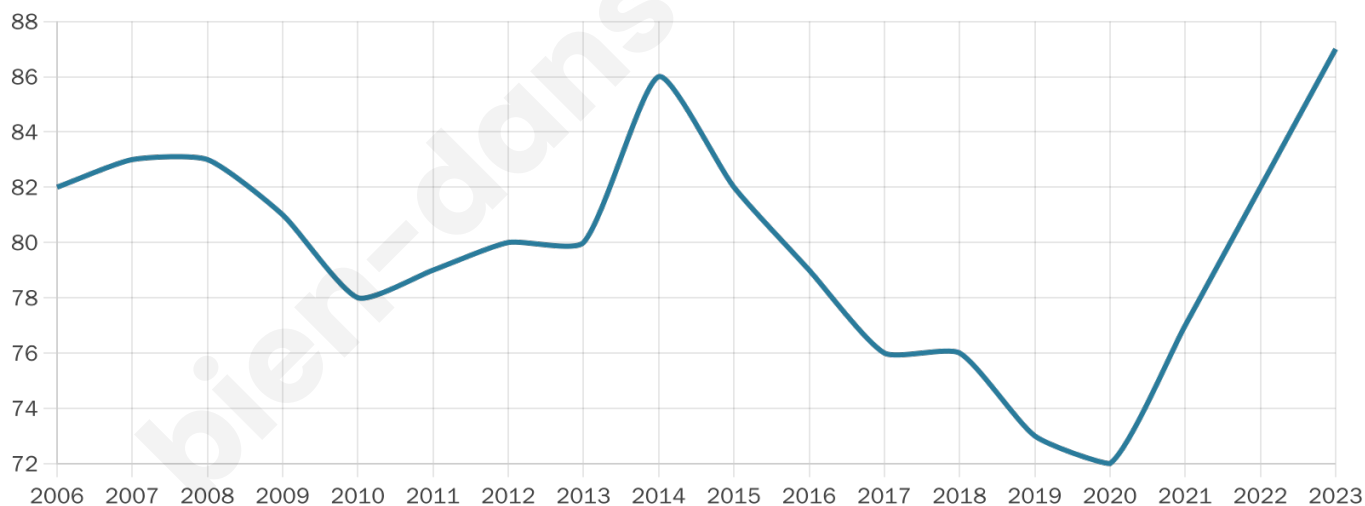

57 ans

Pop active

36.8%

Taux chômage

15.9%

Pop densité

5 h/km²

Revenu moyen

NC

Evolution du nombre d'habitants

Sources : Institut national de la statistique et des études économiques (insee) selon Les dernières parutions officielles de 2024 portant sur les années 2020, 2021 et 2022.