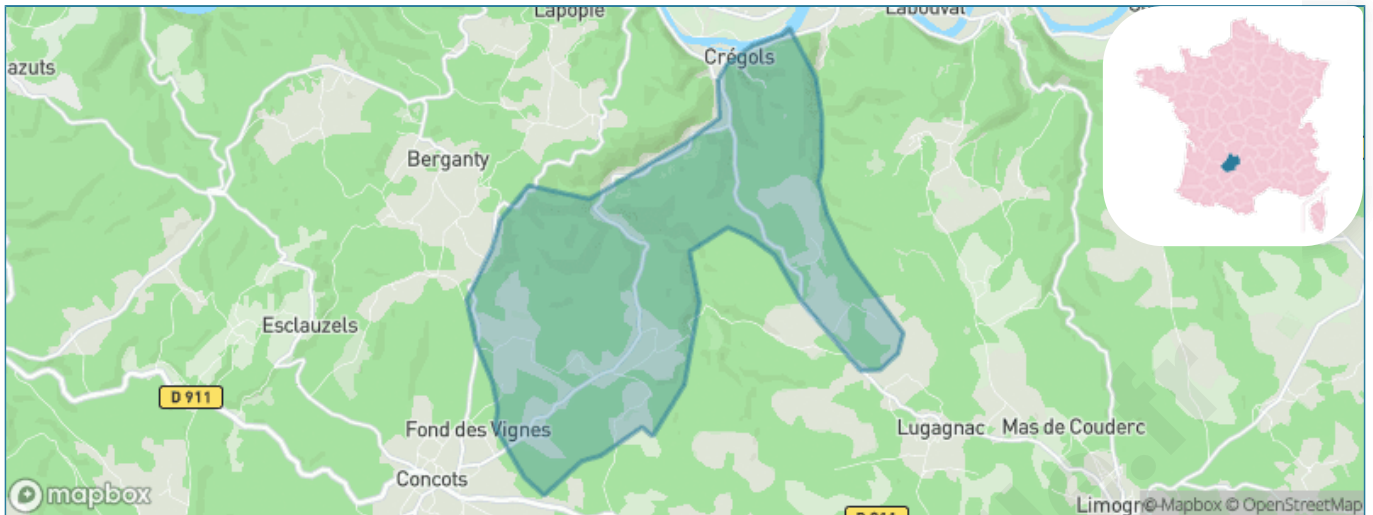

Version web

Ville de Crégols

Présenté par

BIEN dans
ma **VILLE** 

Sommaire

Situation géographique	3
Statistiques sur la population	4
Evolution du nombre d'habitants	4
Tranche d'âge	5
0-14 ans	5
15-29 ans	5
30-44 ans	5
45-59 ans	5
60-74 ans	5
75-89 ans	5
90 ans et +	5
Activité professionnelle	5
Agriculteurs	5
Artisans, Commerçants	5
Cadres et sup.	5
Professions intermédiaires	5
Employé	5
Ouvrier	5
Retraité	5
Autres	5
Niveau de diplôme	6
Sans diplôme ou CEP	6
Brevet, BEPC, DNB	6
CAP-BEP ou équivalent	6
BAC ou équivalent	6
BAC+2	6
BAC+3 ou +4	6
BAC+5 ou plus	6
Composition des ménages	6
Couple sans enfant	6
Couple avec enfant(s)	6
Famille monoparentale	6
Colocation / Autre	6
Personnes seules	6
Profil électoraux	7
Premier tour	7
Sécurité	8
Evolution du nombre d'infractions	8
Pour comparer	9
Services à la population	10
Commerce	10
Éducation	10
Villes autour de Crégols	12
Avis sur la ville de Crégols	13
Moyenne par critère	13
Villes autour de Crégols	13
Répartition des avis par note	13
Répartition des avis par note	13

Situation géographique

i Informations clés

- **Région** : Occitanie
- **Département** : Lot
- **Code postal** : 46330
- **Superficie** : 18 km²

Statistiques sur la population

Nombre d'habitants

87

Age moyen