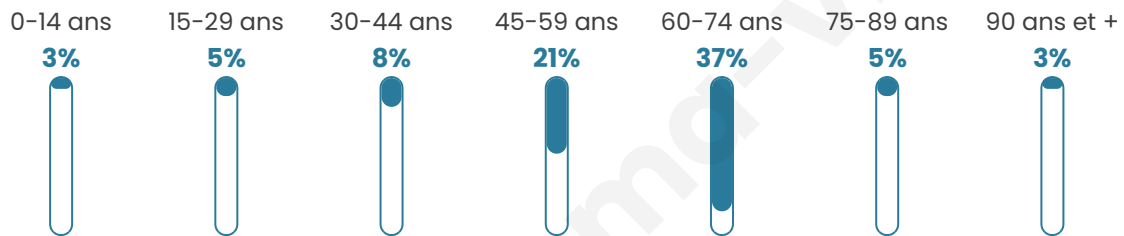

57 ans

Pop active

36.8%

Taux chômage

15.9%

Pop densité

5 h/km²

Revenu moyen

NC

Evolution du nombre d'habitants

Sources : Institut national de la statistique et des études économiques (insee) selon Les dernières parutions officielles de 2024 portant sur les années 2020, 2021 et 2022.

Tranche d'âge

Activité professionnelle

Niveau de diplôme

Composition des ménages

Profils électoraux

Premier tour

	Jean-Luc MÉLENCHON	43.75 %
	Emmanuel MACRON	29.17 %
	Marine LE PEN	10.42 %
	Jean LASSALLE	6.25 %
	Éric ZEMMOUR	2.08 %
	Yannick JADOT	2.08 %
	Valérie PÉCRESE	2.08 %
	Philippe POUTOU	2.08 %
	Nicolas DUPONT- AIGNAN	2.08 %
	Nathalie ARTHAUD	0.00 %
	Fabien ROUSSEL	0.00 %
	Anne HIDALGO	0.00 %