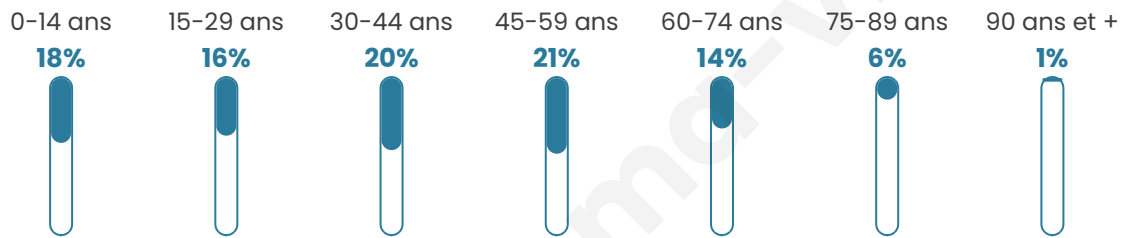

# Statistiques sur la population

Nombre d'habitants

**4 973**

Age moyen

**40 ans**

Pop active

**50.7%**

Taux chômage

**6.1%**

Pop densité

**332 h/km<sup>2</sup>**

Revenu moyen

**26 890 €/an**

## Evolution du nombre d'habitants

Sources : Institut national de la statistique et des études économiques (insee) selon Les dernières parutions officielles de 2024 portant sur les années 2020, 2021 et 2022.

## Tranche d'âge