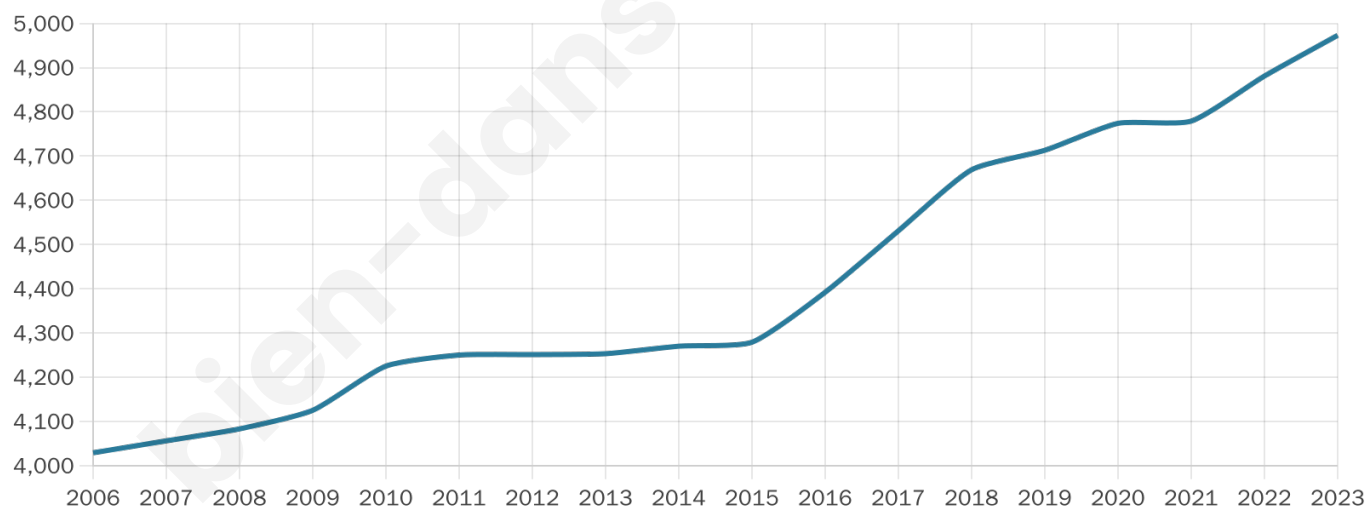

# Statistiques sur la population

Nombre d'habitants

**4 973**

Age moyen

**40 ans**

Pop active

**50.7%**

Taux chômage

**6.1%**

Pop densité

**332 h/km<sup>2</sup>**

Revenu moyen

**26 890 €/an**

## Evolution du nombre d'habitants

Sources : Institut national de la statistique et des études économiques (insee) selon Les dernières parutions officielles de 2024 portant sur les années 2020, 2021 et 2022.

## Tranche d'âge