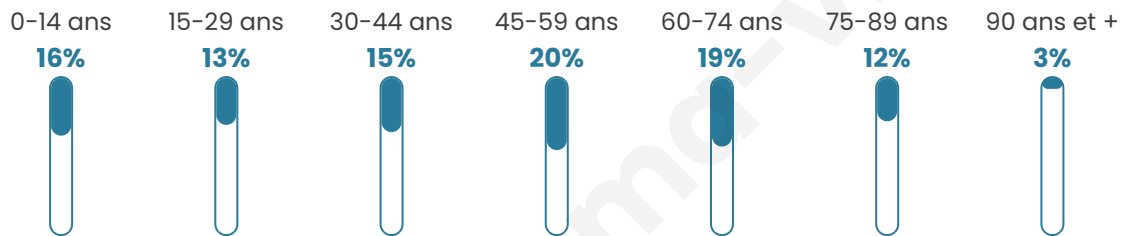

# Statistiques sur la population

Nombre d'habitants

**1 376**

Age moyen

**46 ans**

Pop active

**38.7%**

Taux chômage

**13.3%**

Pop densité

**25 h/km<sup>2</sup>**

Revenu moyen

**20 220 €/an**

## Evolution du nombre d'habitants

Sources : Institut national de la statistique et des études économiques (insee) selon Les dernières parutions officielles de 2024 portant sur les années 2020, 2021 et 2022.

## Tranche d'âge