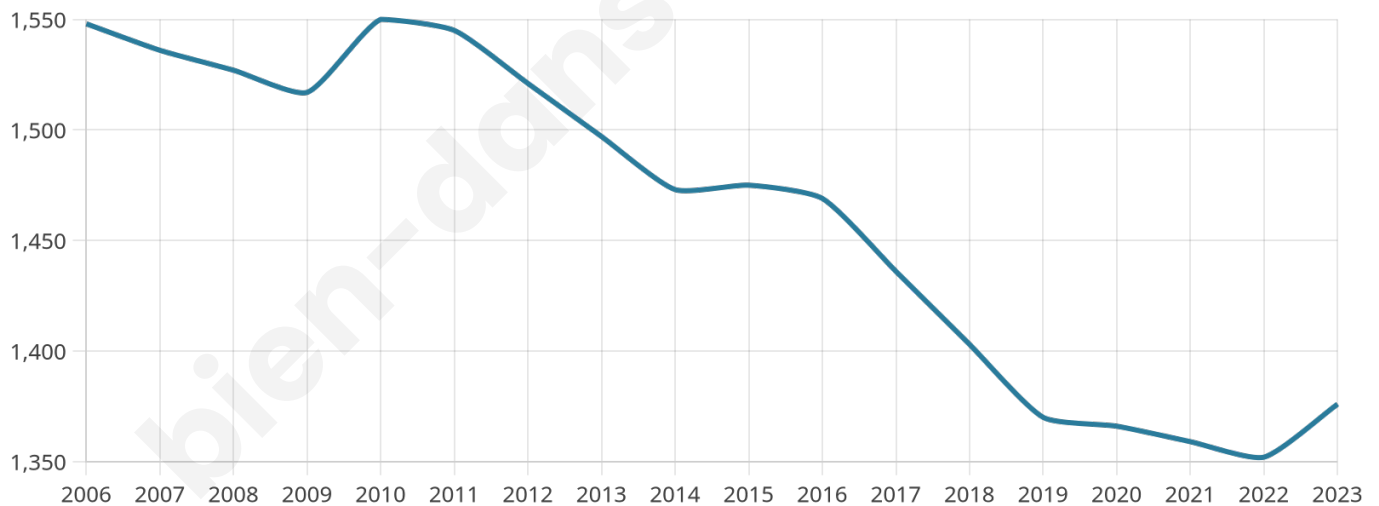

# Statistiques sur la population

Nombre d'habitants

**1 376**

Age moyen

**46 ans**

Pop active

**38.7%**

Taux chômage

**13.3%**

Pop densité

**25 h/km<sup>2</sup>**

Revenu moyen

**20 220 €/an**

## Evolution du nombre d'habitants

Sources : Institut national de la statistique et des études économiques (insee) selon Les dernières parutions officielles de 2024 portant sur les années 2020, 2021 et 2022.