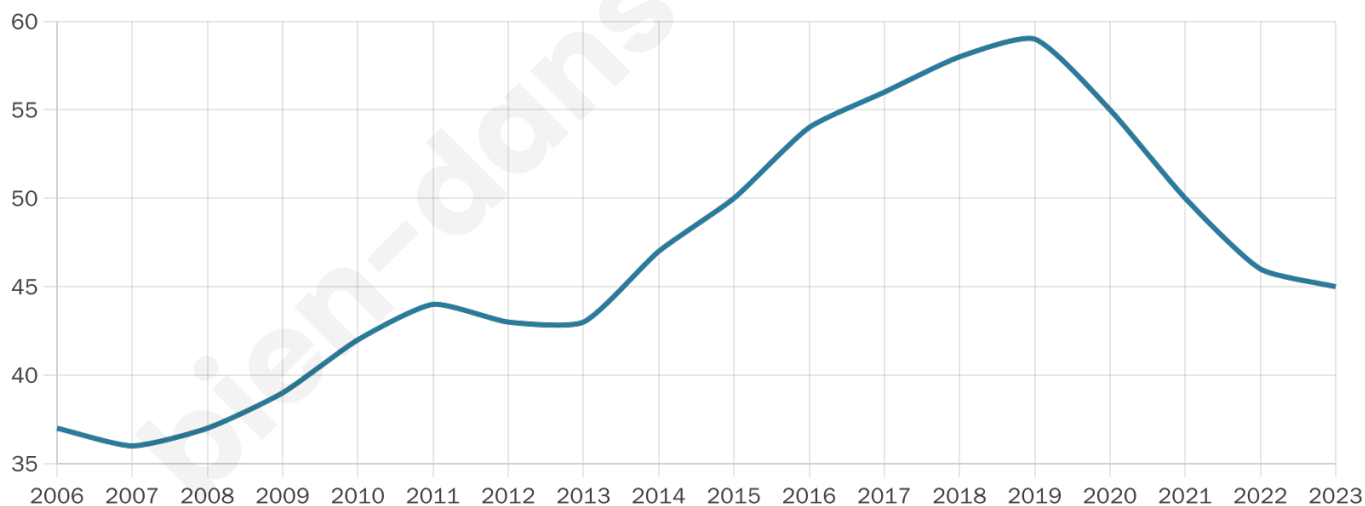

# Statistiques sur la population

Nombre d'habitants

**45**

Age moyen

**52 ans**

Pop active

**51.1%**

Taux chômage

**12.1%**

Pop densité

**45 h/km<sup>2</sup>**

Revenu moyen

**NC**

## Evolution du nombre d'habitants

Sources : Institut national de la statistique et des études économiques (insee) selon Les dernières parutions officielles de 2024 portant sur les années 2020, 2021 et 2022.