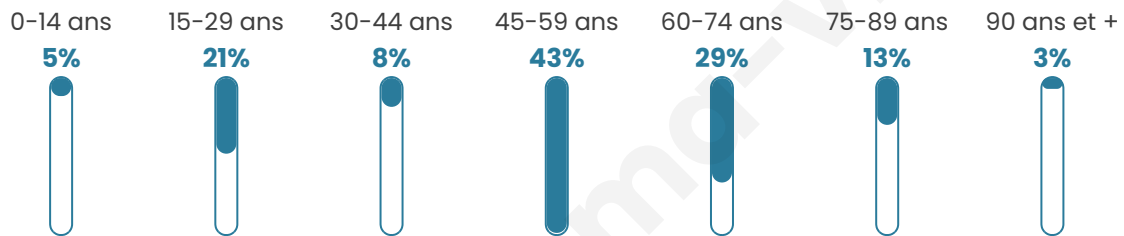

# Statistiques sur la population

Nombre d'habitants

**45**

Age moyen

**52 ans**

Pop active

**51.1%**

Taux chômage

**12.1%**

Pop densité

**45 h/km<sup>2</sup>**

Revenu moyen

**NC**

## Evolution du nombre d'habitants

Sources : Institut national de la statistique et des études économiques (insee) selon Les dernières parutions officielles de 2024 portant sur les années 2020, 2021 et 2022.

## Tranche d'âge