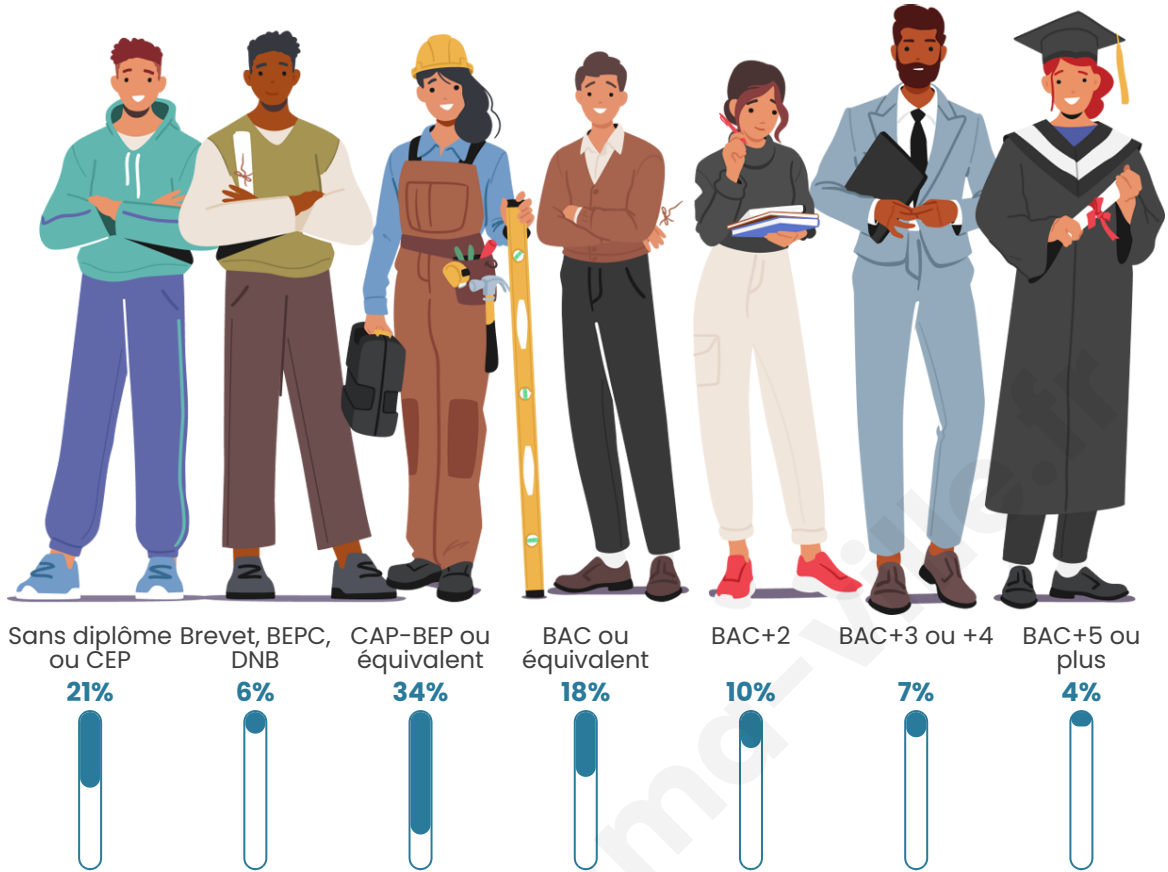

Nombre d'habitants

3 198

Age moyen

44 ans

Pop active

45.7%

Taux chômage

6.4%

Tranche d'âge

Activité professionnelle

Niveau de diplôme

Composition des ménages

Profils électoraux

Premier tour

	Emmanuel MACRON	34.64 %
	Marine LE PEN	26.91 %
	Jean-Luc MÉLENCHON	14.76 %
	Éric ZEMMOUR	6.92 %
	Valérie PÉCRESE	4.58 %
	Yannick JADOT	3.54 %
	Nicolas DUPONT-AIGNAN	2.45 %
	Jean LASSALLE	1.80 %
	Fabien ROUSSEL	1.74 %
	Anne HIDALGO	1.53 %
	Philippe POUTOU	0.82 %
	Nathalie ARTHAUD	0.33 %