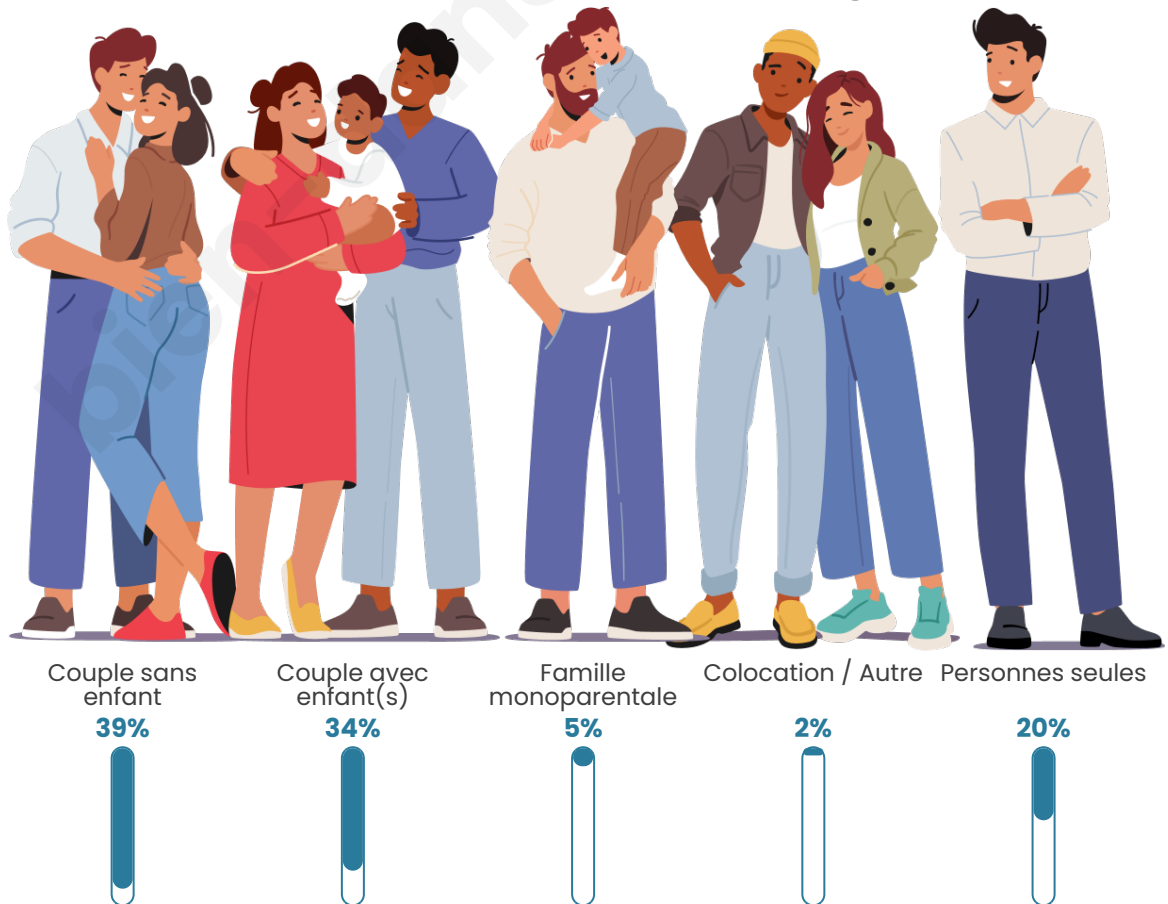

Tranche d'âge

Activité professionnelle

Niveau de diplôme

Composition des ménages

Profils électoraux

Premier tour

	Emmanuel MACRON	34.64 %
	Marine LE PEN	26.91 %
	Jean-Luc MÉLENCHON	14.76 %
	Éric ZEMMOUR	6.92 %
	Valérie PÉCRESE	4.58 %
	Yannick JADOT	3.54 %
	Nicolas DUPONT-AIGNAN	2.45 %
	Jean LASSALLE	1.80 %
	Fabien ROUSSEL	1.74 %
	Anne HIDALGO	1.53 %
	Philippe POUTOU	0.82 %
	Nathalie ARTHAUD	0.33 %