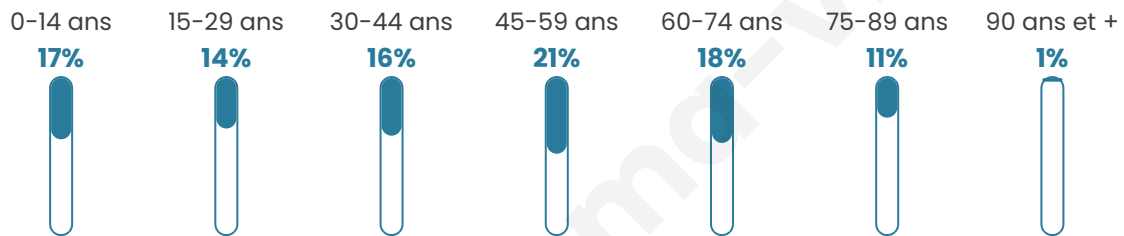

Nombre d'habitants

3 198

Age moyen

44 ans

Pop active

45.7%

Taux chômage

6.4%

Pop densité

355 h/km²

Revenu moyen

23 470 €/an

Evolution du nombre d'habitants

Sources : Institut national de la statistique et des études économiques (insee) selon Les dernières parutions officielles de 2024 portant sur les années 2020, 2021 et 2022.

Tranche d'âge

Activité professionnelle

Niveau de diplôme

Composition des ménages

Profils électoraux

Premier tour

	Emmanuel MACRON	34.64 %
	Marine LE PEN	26.91 %
	Jean-Luc MÉLENCHON	14.76 %
	Éric ZEMMOUR	6.92 %
	Valérie PÉCRESE	4.58 %
	Yannick JADOT	3.54 %
	Nicolas DUPONT-AIGNAN	2.45 %
	Jean LASSALLE	1.80 %
	Fabien ROUSSEL	1.74 %
	Anne HIDALGO	1.53 %
	Philippe POUTOU	0.82 %
	Nathalie ARTHAUD	0.33 %

2 421 inscrits

Participation : 77.94%

Votes blancs : 2.12%

Votes nuls : 0.58%

Second tour

	Emmanuel MACRON	57,42 %
	Marine LE PEN	42,58 %

2 423 inscrits

Participation : 75.73%