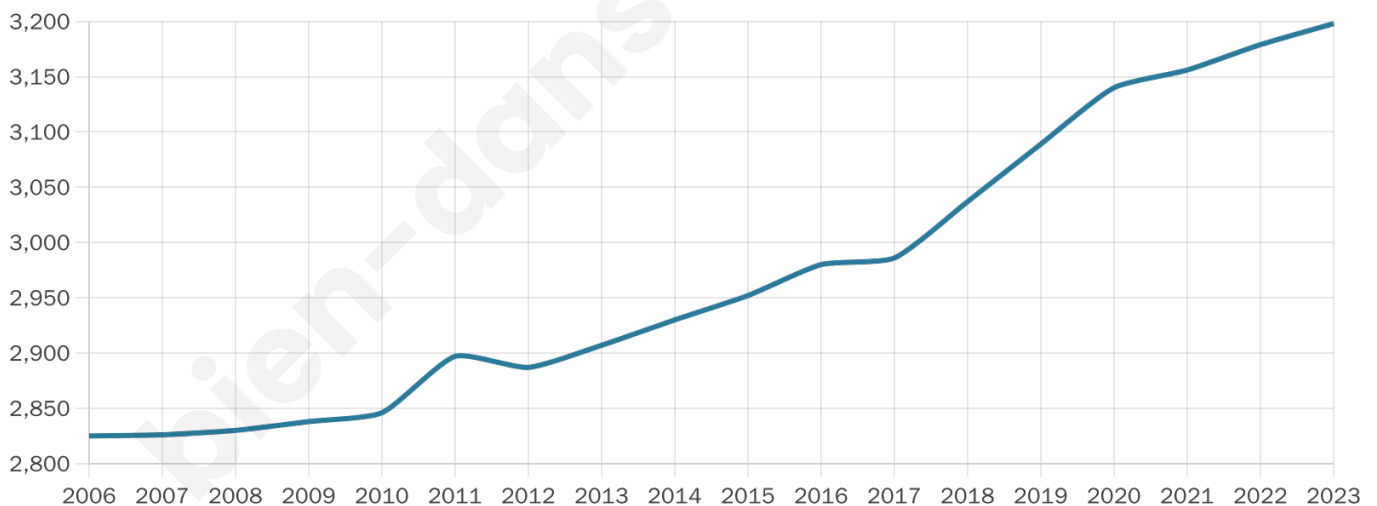

Nombre d'habitants

3 198

Age moyen

44 ans

Pop active

45.7%

Taux chômage

6.4%

Pop densité

355 h/km²

Revenu moyen

23 470 €/an

Evolution du nombre d'habitants

Sources : Institut national de la statistique et des études économiques (insee) selon Les dernières parutions officielles de 2024 portant sur les années 2020, 2021 et 2022.

Tranche d'âge

Activité professionnelle

Niveau de diplôme

Composition des ménages

Profils électoraux

Premier tour

	Emmanuel MACRON	34.64 %
	Marine LE PEN	26.91 %
	Jean-Luc MÉLENCHON	14.76 %
	Éric ZEMMOUR	6.92 %
	Valérie PÉCRESE	4.58 %
	Yannick JADOT	3.54 %
	Nicolas DUPONT-AIGNAN	2.45 %
	Jean LASSALLE	1.80 %
	Fabien ROUSSEL	1.74 %
	Anne HIDALGO	1.53 %
	Philippe POUTOU	0.82 %
	Nathalie ARTHAUD	0.33 %