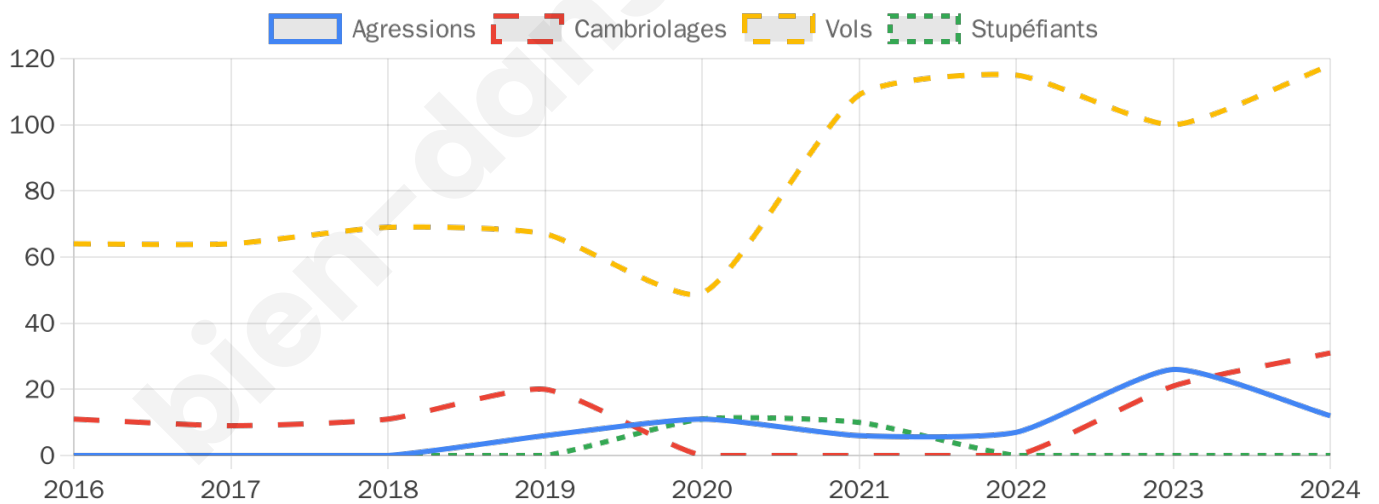

2 421 inscrits

Participation : 77.94%

Votes blancs : 2.12%

Votes nuls : 0.58%

Second tour

	Emmanuel MACRON	57,42 %
	Marine LE PEN	42,58 %

2 423 inscrits

Participation : 75.73%

Votes blancs : 5.34%

Votes nuls : 1.74%

Sécurité

Agressions physiques / sexuelles

12

Cambriolages

31

Vols / dégradations

118

Stupéfiants

0

Evolution du nombre d'infractions

Pour comparer

(en proportion du nombre d'habitants)

Sources : Bases statistiques communale, départementale et régionale de la délinquance enregistrée par la police et la gendarmerie nationales selon les dernières parutions officielles de 2025 portant sur l'année 2024 ([data.gouv](https://data.gouv.fr)).