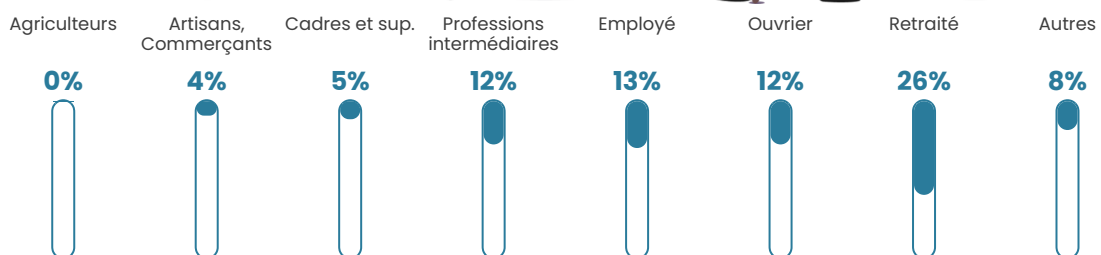

Pop densité

355 h/km²

Revenu moyen

23 470 €/an

Evolution du nombre d'habitants

Sources : Institut national de la statistique et des études économiques (insee) selon Les dernières parutions officielles de 2024 portant sur les années 2020, 2021 et 2022.

Tranche d'âge

Activité professionnelle

Niveau de diplôme

Composition des ménages

Profils électoraux

Premier tour

	Emmanuel MACRON	34.64 %
	Marine LE PEN	26.91 %
	Jean-Luc MÉLENCHON	14.76 %
	Éric ZEMMOUR	6.92 %
	Valérie PÉCRESE	4.58 %
	Yannick JADOT	3.54 %
	Nicolas DUPONT-AIGNAN	2.45 %
	Jean LASSALLE	1.80 %
	Fabien ROUSSEL	1.74 %
	Anne HIDALGO	1.53 %
	Philippe POUTOU	0.82 %
	Nathalie ARTHAUD	0.33 %