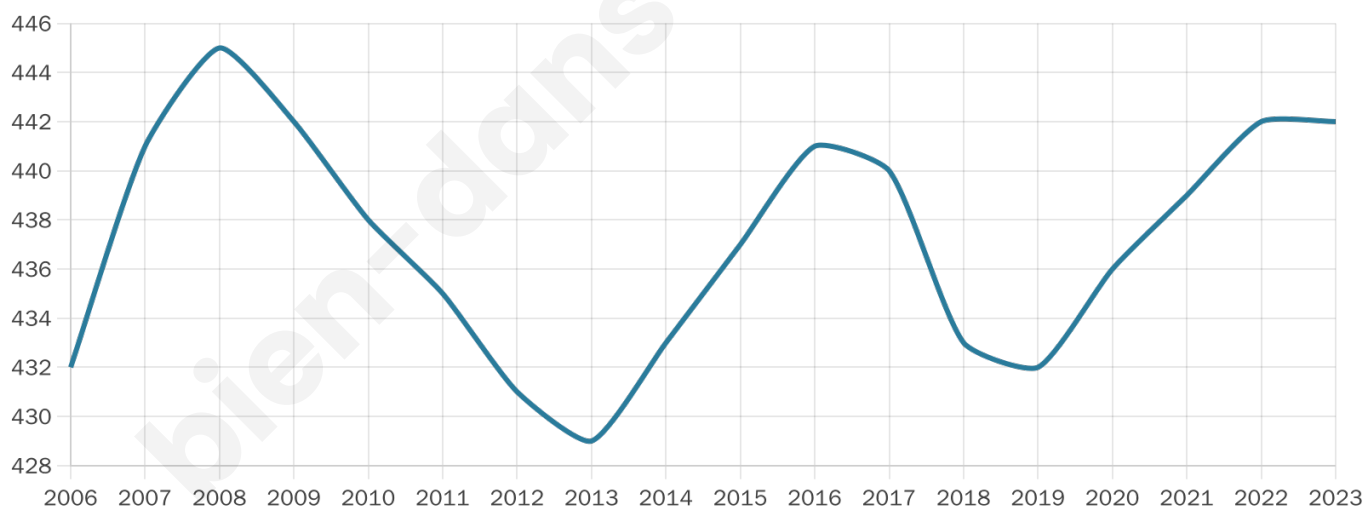

442

Age moyen

48 ans

Pop active

45.2%

Taux chômage

7.6%

Pop densité

111 h/km²

Revenu moyen

21 950 €/an

Evolution du nombre d'habitants

Sources : Institut national de la statistique et des études économiques (insee) selon Les dernières parutions officielles de 2024 portant sur les années 2020, 2021 et 2022.