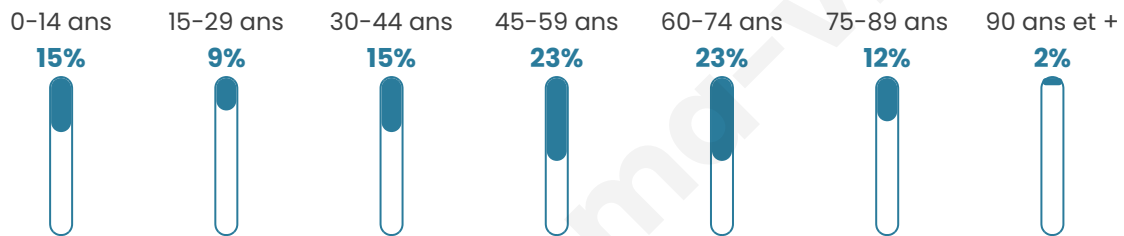

442

Age moyen

48 ans

Pop active

45.2%

Taux chômage

7.6%

Pop densité

111 h/km²

Revenu moyen

21 950 €/an

Evolution du nombre d'habitants

Sources : Institut national de la statistique et des études économiques (insee) selon Les dernières parutions officielles de 2024 portant sur les années 2020, 2021 et 2022.

Tranche d'âge

Activité professionnelle

Niveau de diplôme

Composition des ménages

Profils électoraux

Premier tour

	Emmanuel MACRON	28.98 %
	Marine LE PEN	22.97 %
	Jean-Luc MÉLENCHON	21.20 %
	Éric ZEMMOUR	6.01 %
	Jean LASSALLE	5.30 %
	Valérie PÉCRESSÉ	4.59 %
	Yannick JADOT	3.89 %
	Fabien ROUSSEL	3.53 %
	Nicolas DUPONT- AIGNAN	2.12 %
	Anne HIDALGO	1.41 %
	Nathalie ARTHAUD	0.00 %
	Philippe POUTOU	0.00 %