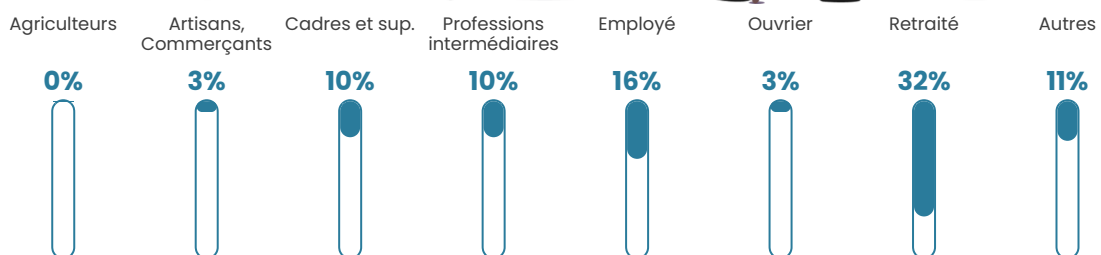

111 h/km²

Revenu moyen

21 950 €/an

Evolution du nombre d'habitants

Sources : Institut national de la statistique et des études économiques (insee) selon Les dernières parutions officielles de 2024 portant sur les années 2020, 2021 et 2022.

Tranche d'âge

Activité professionnelle

Niveau de diplôme

Composition des ménages

Profils électoraux

Premier tour

	Emmanuel MACRON	28.98 %
	Marine LE PEN	22.97 %
	Jean-Luc MÉLENCHON	21.20 %
	Éric ZEMMOUR	6.01 %
	Jean LASSALLE	5.30 %
	Valérie PÉCRESSÉ	4.59 %
	Yannick JADOT	3.89 %
	Fabien ROUSSEL	3.53 %
	Nicolas DUPONT- AIGNAN	2.12 %
	Anne HIDALGO	1.41 %
	Nathalie ARTHAUD	0.00 %
	Philippe POUTOU	0.00 %