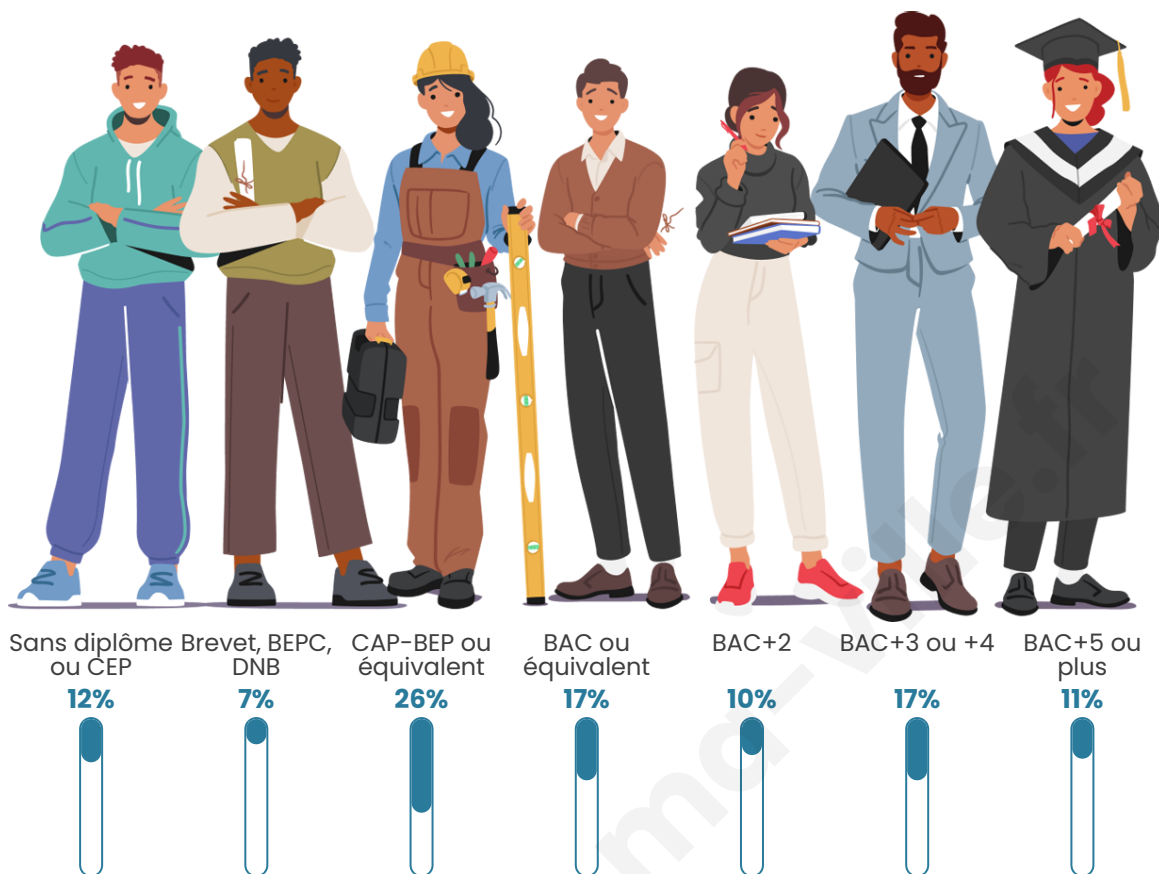

442

Age moyen

48 ans

Pop active

45.2%

Taux chômage

7.6%

Pop densité

Tranche d'âge

Activité professionnelle

Niveau de diplôme

Composition des ménages

Profils électoraux

Premier tour

	Emmanuel MACRON	28.98 %
	Marine LE PEN	22.97 %
	Jean-Luc MÉLENCHON	21.20 %
	Éric ZEMMOUR	6.01 %
	Jean LASSALLE	5.30 %
	Valérie PÉCRESSÉ	4.59 %
	Yannick JADOT	3.89 %
	Fabien ROUSSEL	3.53 %
	Nicolas DUPONT- AIGNAN	2.12 %
	Anne HIDALGO	1.41 %
	Nathalie ARTHAUD	0.00 %
	Philippe POUTOU	0.00 %