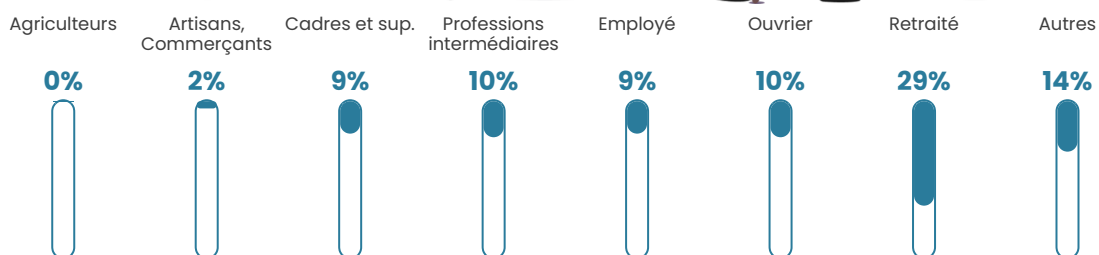

9.7%

Pop densité

1 942 h/km²

Revenu moyen

23 880 €/an

Evolution du nombre d'habitants

Sources : Institut national de la statistique et des études économiques (insee) selon Les dernières parutions officielles de 2024 portant sur les années 2020, 2021 et 2022.

Tranche d'âge

Activité professionnelle

Niveau de diplôme

Composition des ménages

Profils électoraux

Premier tour

	Emmanuel MACRON	26.94 %
	Marine LE PEN	24.95 %
	Jean-Luc MÉLENCHON	20.36 %
	Éric ZEMMOUR	7.48 %
	Yannick JADOT	5.41 %
	Valérie PÉCRESE	5.41 %
	Jean LASSALLE	2.43 %
	Fabien ROUSSEL	2.34 %
	Nicolas DUPONT- AIGNAN	1.71 %
	Anne HIDALGO	1.44 %
	Philippe POUTOU	0.90 %
	Nathalie ARTHAUD	0.63 %