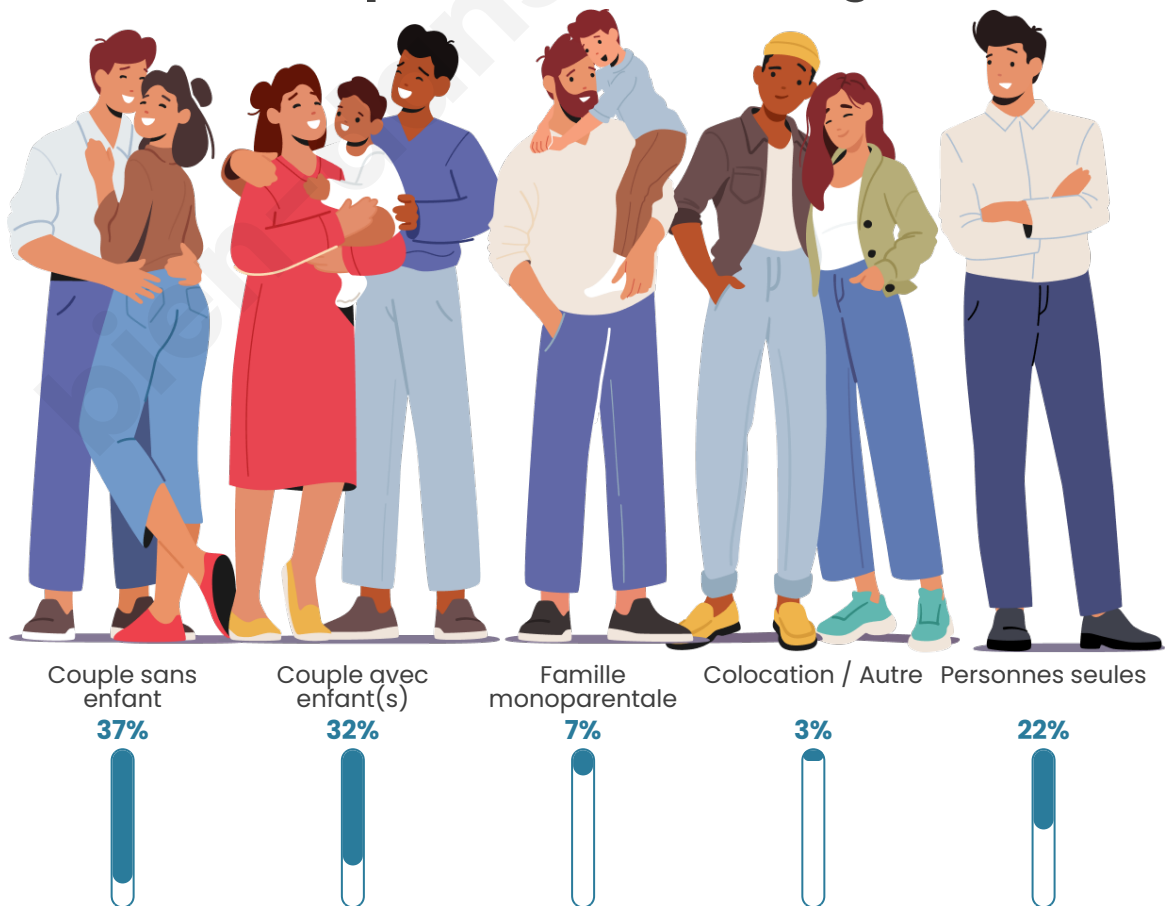

Statistiques sur la population

Nombre d'habitants

1 942

Age moyen

42 ans

Pop active

42.5%

Taux chômage

Tranche d'âge

Activité professionnelle

Niveau de diplôme

Composition des ménages

Profils électoraux

Premier tour

	Emmanuel MACRON	26.94 %
	Marine LE PEN	24.95 %
	Jean-Luc MÉLENCHON	20.36 %
	Éric ZEMMOUR	7.48 %
	Yannick JADOT	5.41 %
	Valérie PÉCRESE	5.41 %
	Jean LASSALLE	2.43 %
	Fabien ROUSSEL	2.34 %
	Nicolas DUPONT- AIGNAN	1.71 %
	Anne HIDALGO	1.44 %
	Philippe POUTOU	0.90 %
	Nathalie ARTHAUD	0.63 %