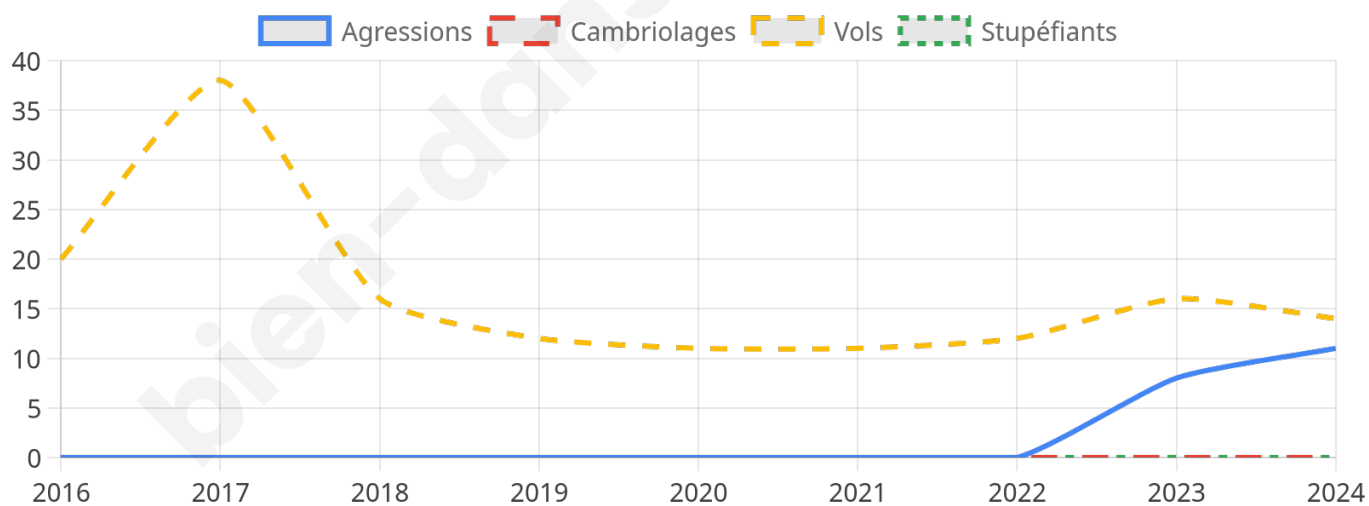

1 459 inscrits

Participation : 78%
Votes blancs : 1.67%
Votes nuls : 0.79%

Second tour

	Emmanuel MACRON	58,45 %
	Marine LE PEN	41,55 %

1 460 inscrits

Participation : 76.85%
Votes blancs : 6.51%
Votes nuls : 1.69%

0

Evolution du nombre d'infractions

Pour comparer

(en proportion du nombre d'habitants)

Sources : Bases statistiques communale, départementale et régionale de la délinquance enregistrée par la police et la gendarmerie nationales selon les dernières parutions officielles de 2025 portant sur l'année 2024 ([data.gouv](https://data.gouv.fr)).