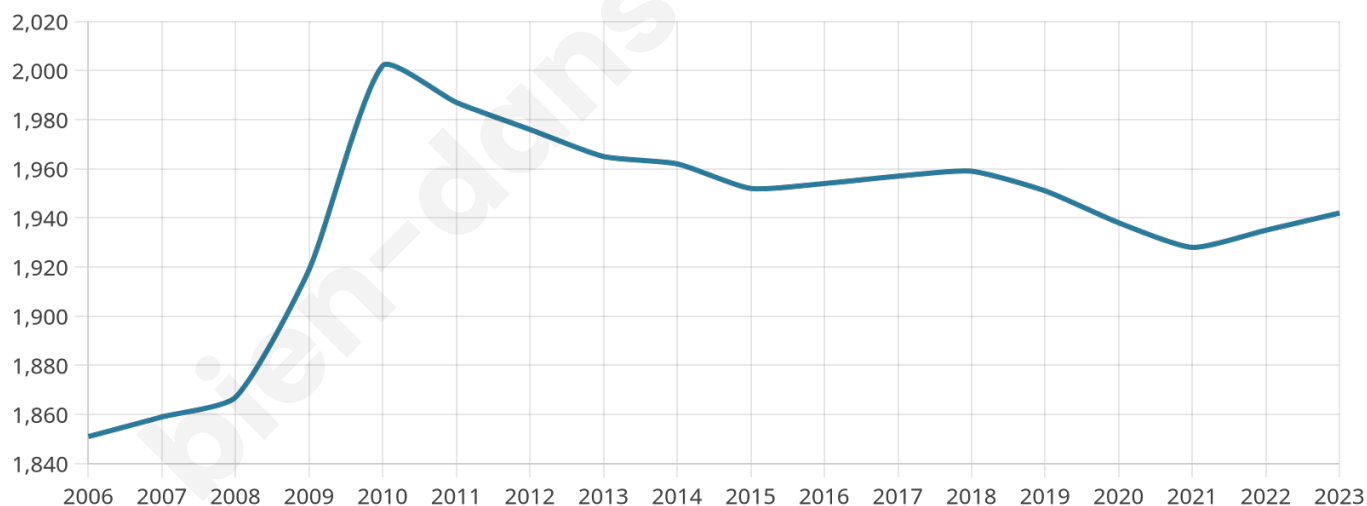

Statistiques sur la population

Nombre d'habitants

1 942

Age moyen

42 ans

Pop active

42.5%

Taux chômage

9.7%

Pop densité

1 942 h/km²

Revenu moyen

23 880 €/an

Evolution du nombre d'habitants

Sources : Institut national de la statistique et des études économiques (insee) selon Les dernières parutions officielles de 2024 portant sur les années 2020, 2021 et 2022.

Tranche d'âge

Activité professionnelle

Niveau de diplôme

Composition des ménages

Profils électoraux

Premier tour

	Emmanuel MACRON	26.94 %
	Marine LE PEN	24.95 %
	Jean-Luc MÉLENCHON	20.36 %
	Éric ZEMMOUR	7.48 %
	Yannick JADOT	5.41 %
	Valérie PÉCRESE	5.41 %
	Jean LASSALLE	2.43 %
	Fabien ROUSSEL	2.34 %
	Nicolas DUPONT- AIGNAN	1.71 %
	Anne HIDALGO	1.44 %
	Philippe POUTOU	0.90 %
	Nathalie ARTHAUD	0.63 %