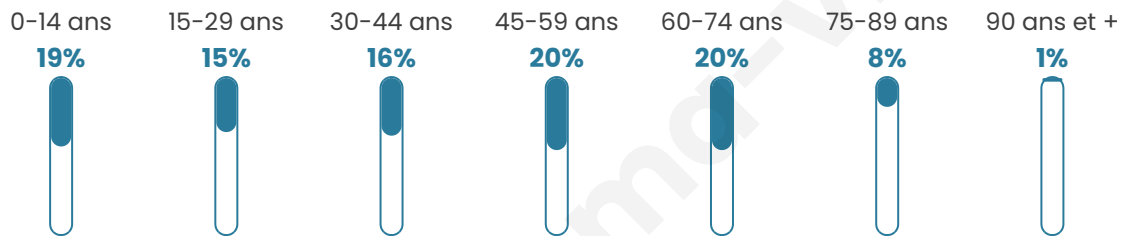

Statistiques sur la population

Nombre d'habitants

1 942

Age moyen

42 ans

Pop active

42.5%

Taux chômage

9.7%

Pop densité

1 942 h/km²

Revenu moyen

23 880 €/an

Evolution du nombre d'habitants

Sources : Institut national de la statistique et des études économiques (insee) selon Les dernières parutions officielles de 2024 portant sur les années 2020, 2021 et 2022.

Tranche d'âge

Activité professionnelle

Niveau de diplôme

Composition des ménages

Profils électoraux

Premier tour

	Emmanuel MACRON	26.94 %
	Marine LE PEN	24.95 %
	Jean-Luc MÉLENCHON	20.36 %
	Éric ZEMMOUR	7.48 %
	Yannick JADOT	5.41 %
	Valérie PÉCRESE	5.41 %
	Jean LASSALLE	2.43 %
	Fabien ROUSSEL	2.34 %
	Nicolas DUPONT- AIGNAN	1.71 %
	Anne HIDALGO	1.44 %
	Philippe POUTOU	0.90 %
	Nathalie ARTHAUD	0.63 %

1 459 inscrits

Participation : 78%
Votes blancs : 1.67%
Votes nuls : 0.79%

Second tour

	Emmanuel MACRON	58,45 %
	Marine LE PEN	41,55 %

1 460 inscrits

Participation : 76.85%
Votes blancs : 6.51%
Votes nuls : 1.69%