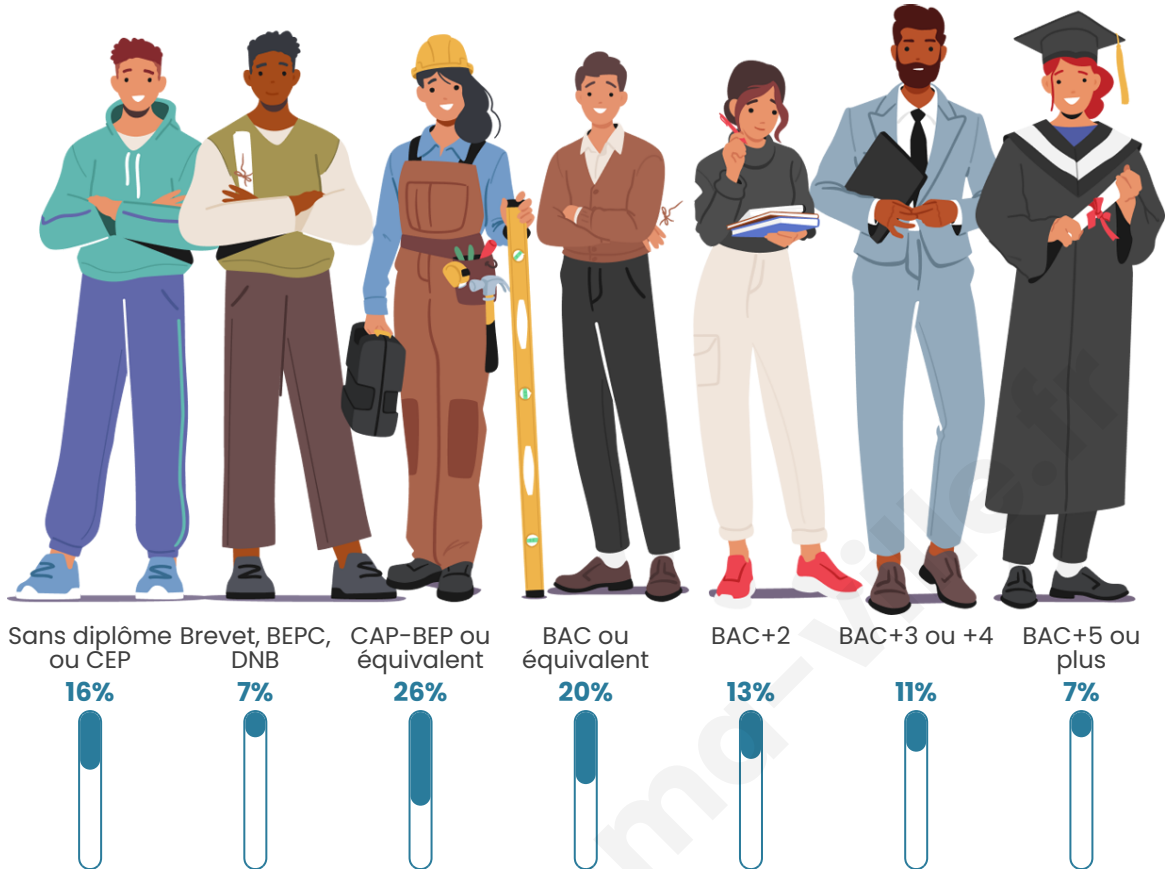

LE DÉPARTEMENT

Statistiques sur la population

Nombre d'habitants

19 556

Age moyen

43 ans

Pop active

46%

Taux chômage

7.4%

Pop densité

529 h/km²

Revenu moyen

25 280 €/an

Evolution du nombre d'habitants

Sources : Institut national de la statistique et des études économiques (insee) selon Les dernières parutions officielles de 2024 portant sur les années 2020, 2021 et 2022.

Tranche d'âge

Activité professionnelle

Niveau de diplôme

Composition des ménages

Profils électoraux

Premier tour

	Marine LE PEN	33.86 %
	Emmanuel MACRON	23.69 %
	Éric ZEMMOUR	12.39 %
	Jean-Luc MÉLENCHON	11.52 %
	Valérie PÉCRESSÉ	5.35 %
	Yannick JADOT	3.64 %
	Jean LASSALLE	3.40 %
	Nicolas DUPONT-AIGNAN	2.36 %
	Fabien ROUSSEL	1.83 %
	Anne HIDALGO	0.94 %
	Philippe POUTOU	0.65 %
	Nathalie ARTHAUD	0.37 %