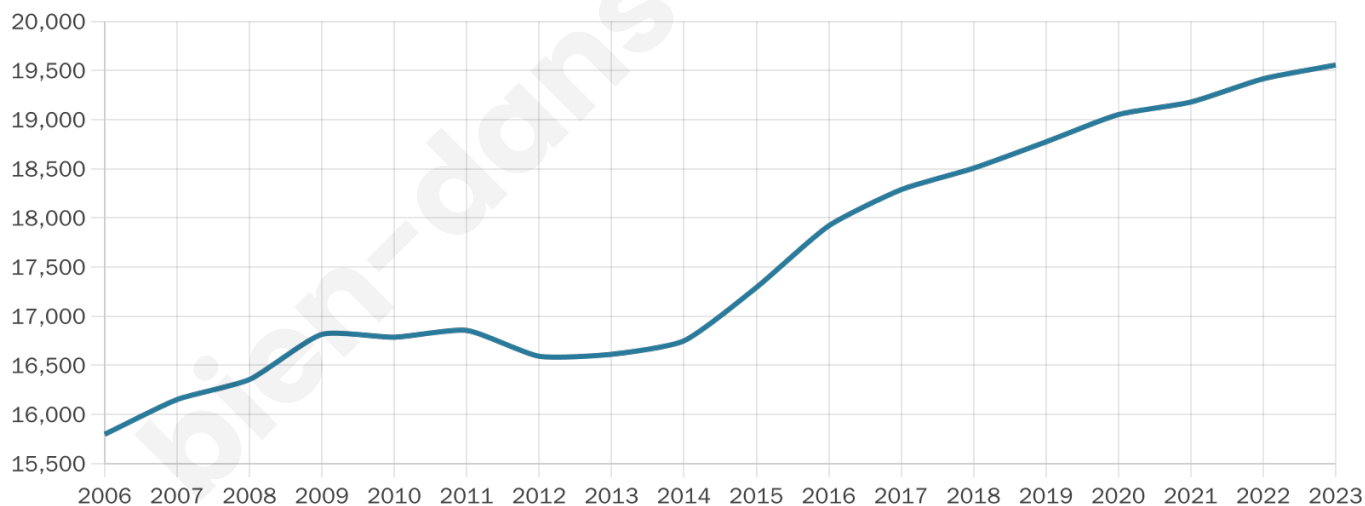

LE DÉPARTEMENT

Statistiques sur la population

Nombre d'habitants

19 556

Age moyen

43 ans

Pop active

46%

Taux chômage

7.4%

Pop densité

529 h/km²

Revenu moyen

25 280 €/an

Evolution du nombre d'habitants

Sources : Institut national de la statistique et des études économiques (insee) selon Les dernières parutions officielles de 2024 portant sur les années 2020, 2021 et 2022.

Tranche d'âge

Activité professionnelle

Niveau de diplôme

Composition des ménages

Profils électoraux

Premier tour

	Marine LE PEN	33.86 %
	Emmanuel MACRON	23.69 %
	Éric ZEMMOUR	12.39 %
	Jean-Luc MÉLENCHON	11.52 %
	Valérie PÉCRESSÉ	5.35 %
	Yannick JADOT	3.64 %
	Jean LASSALLE	3.40 %
	Nicolas DUPONT-AIGNAN	2.36 %
	Fabien ROUSSEL	1.83 %
	Anne HIDALGO	0.94 %
	Philippe POUTOU	0.65 %
	Nathalie ARTHAUD	0.37 %