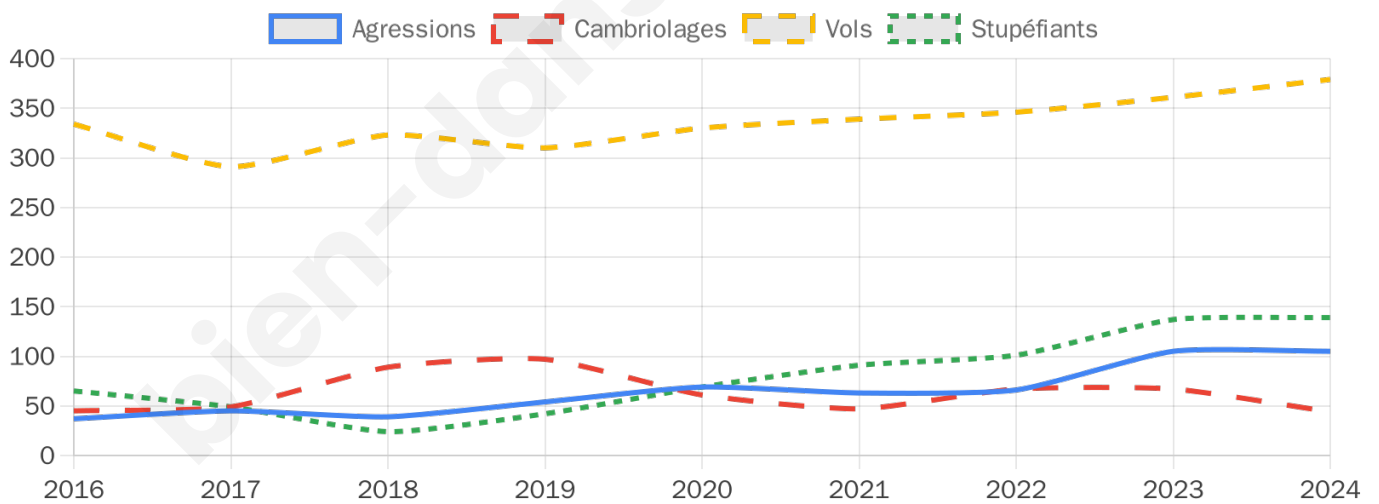

15 669 inscrits

Participation : 77.98%

Votes blancs : 1.35%

Votes nuls : 0.50%

Second tour

	Emmanuel MACRON	41,98 %
	Marine LE PEN	58,02 %

15 667 inscrits

Participation : 78.02%

Votes blancs : 5.21%

Votes nuls : 1.82%

Sécurité

Agressions physiques / sexuelles

105

Cambriolages

44

Vols / dégradations

379

Stupéfiants

139

Evolution du nombre d'infractions

Pour comparer

(en proportion du nombre d'habitants)

Sources : Bases statistiques communale, départementale et régionale de la délinquance enregistrée par la police et la gendarmerie nationales selon les dernières parutions officielles de 2025 portant sur l'année 2024 ([data.gouv](https://data.gouv.fr)).