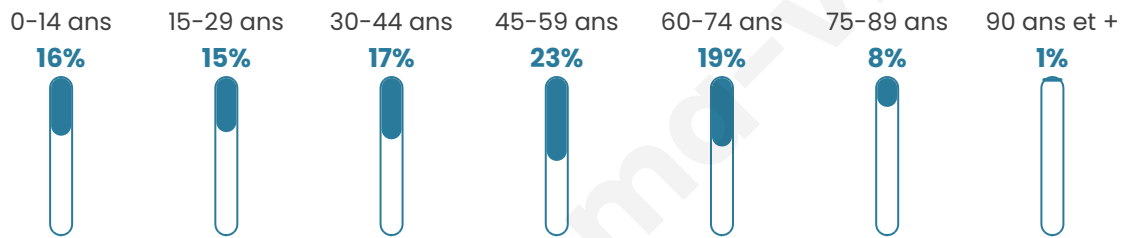

LE DÉPARTEMENT

Statistiques sur la population

Nombre d'habitants

19 556

Age moyen

43 ans

Pop active

46%

Taux chômage

7.4%

Pop densité

529 h/km²

Revenu moyen

25 280 €/an

Evolution du nombre d'habitants

Sources : Institut national de la statistique et des études économiques (insee) selon Les dernières parutions officielles de 2024 portant sur les années 2020, 2021 et 2022.

Tranche d'âge

Activité professionnelle

Niveau de diplôme

Composition des ménages

Profils électoraux

Premier tour

	Marine LE PEN	33.86 %
	Emmanuel MACRON	23.69 %
	Éric ZEMMOUR	12.39 %
	Jean-Luc MÉLENCHON	11.52 %
	Valérie PÉCRESSÉ	5.35 %
	Yannick JADOT	3.64 %
	Jean LASSALLE	3.40 %
	Nicolas DUPONT-AIGNAN	2.36 %
	Fabien ROUSSEL	1.83 %
	Anne HIDALGO	0.94 %
	Philippe POUTOU	0.65 %
	Nathalie ARTHAUD	0.37 %