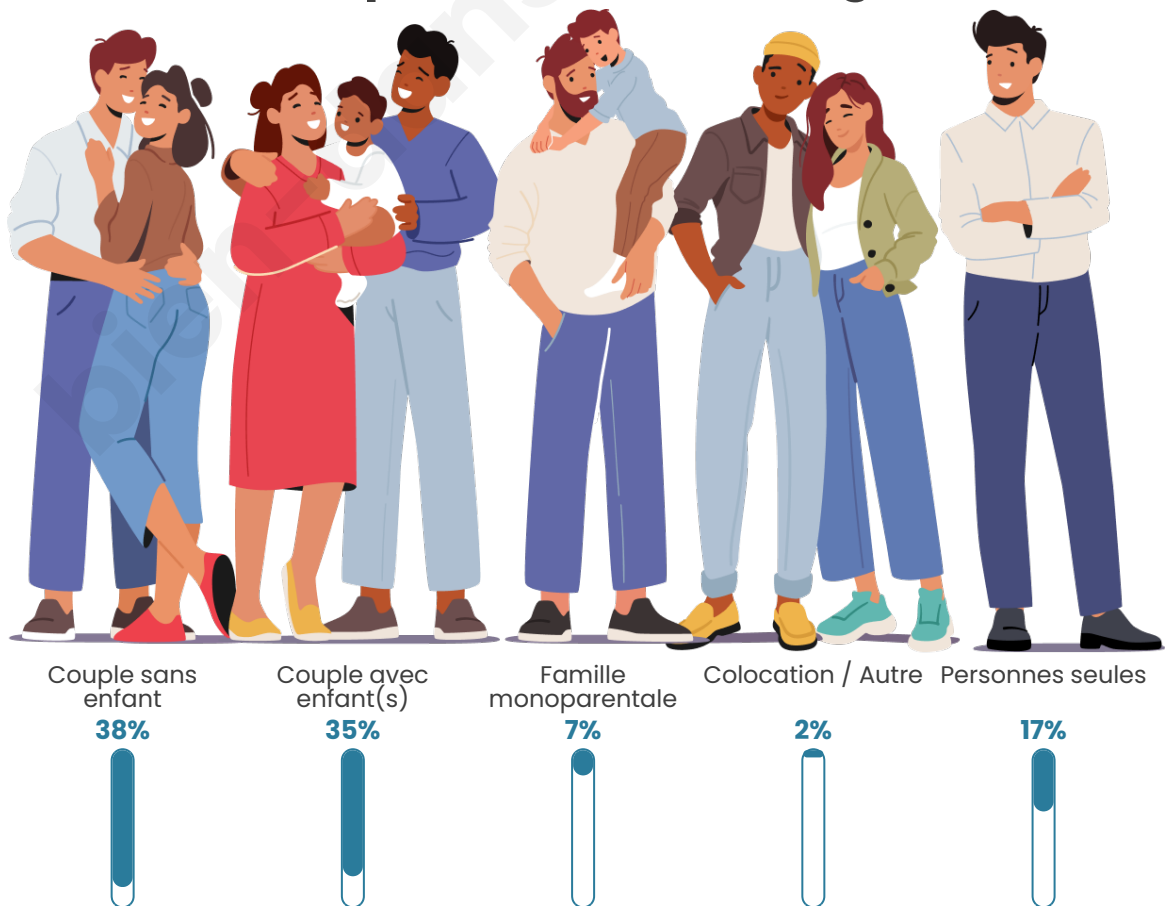

Tranche d'âge

Activité professionnelle

Niveau de diplôme

Composition des ménages

Profils électoraux

Premier tour

	Marine LE PEN	33.86 %
	Emmanuel MACRON	23.69 %
	Éric ZEMMOUR	12.39 %
	Jean-Luc MÉLENCHON	11.52 %
	Valérie PÉCRESSÉ	5.35 %
	Yannick JADOT	3.64 %
	Jean LASSALLE	3.40 %
	Nicolas DUPONT-AIGNAN	2.36 %
	Fabien ROUSSEL	1.83 %
	Anne HIDALGO	0.94 %
	Philippe POUTOU	0.65 %
	Nathalie ARTHAUD	0.37 %