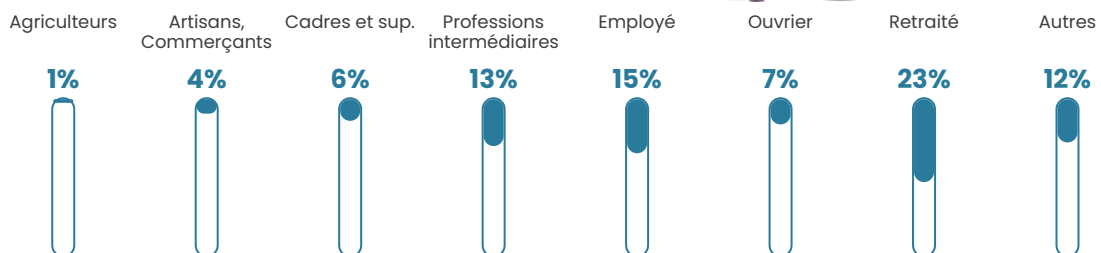

Taux chômage

7.4%

Pop densité

529 h/km²

Revenu moyen

25 280 €/an

Evolution du nombre d'habitants

Sources : Institut national de la statistique et des études économiques (insee) selon Les dernières parutions officielles de 2024 portant sur les années 2020, 2021 et 2022.

Tranche d'âge

Activité professionnelle

Niveau de diplôme

Composition des ménages

Profils électoraux

Premier tour

	Marine LE PEN	33.86 %
	Emmanuel MACRON	23.69 %
	Éric ZEMMOUR	12.39 %
	Jean-Luc MÉLENCHON	11.52 %
	Valérie PÉCRESSÉ	5.35 %
	Yannick JADOT	3.64 %
	Jean LASSALLE	3.40 %
	Nicolas DUPONT-AIGNAN	2.36 %
	Fabien ROUSSEL	1.83 %
	Anne HIDALGO	0.94 %
	Philippe POUTOU	0.65 %
	Nathalie ARTHAUD	0.37 %