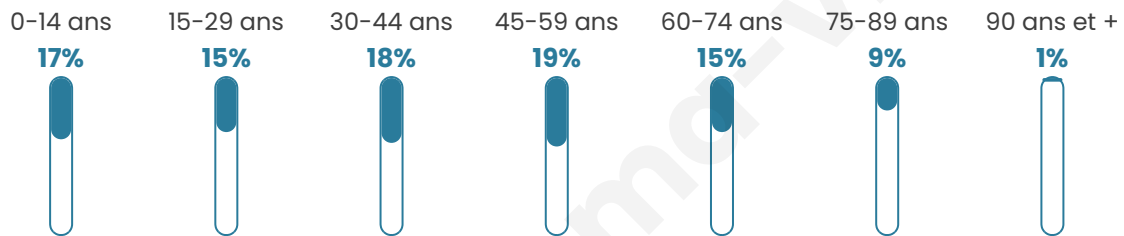

Statistiques sur la population

Nombre d'habitants

12 084

Age moyen

42 ans

Pop active

46.7%

Taux chômage

6%

Pop densité

3 021 h/km²

Revenu moyen

27 380 €/an

Evolution du nombre d'habitants

Sources : Institut national de la statistique et des études économiques (insee) selon Les dernières parutions officielles de 2024 portant sur les années 2020, 2021 et 2022.

Tranche d'âge

Activité professionnelle

Niveau de diplôme

Composition des ménages

Profils électoraux

Premier tour

	Emmanuel MACRON	37.49 %
	Marine LE PEN	18.30 %
	Jean-Luc MÉLENCHON	16.15 %
	Éric ZEMMOUR	8.14 %
	Valérie PÉCRESE	6.28 %
	Yannick JADOT	5.08 %
	Nicolas DUPONT- AIGNAN	2.57 %
	Fabien ROUSSEL	1.87 %
	Jean LASSALLE	1.81 %
	Anne HIDALGO	1.44 %
	Philippe POUTOU	0.52 %
	Nathalie ARTHAUD	0.34 %

8 588 inscrits

Participation : 79.96%

Votes blancs : 1.59%

Votes nuls : 0.38%

Second tour

	Emmanuel MACRON	67,46 %
	Marine LE PEN	32,54 %

8 591 inscrits

Participation : 76.49%