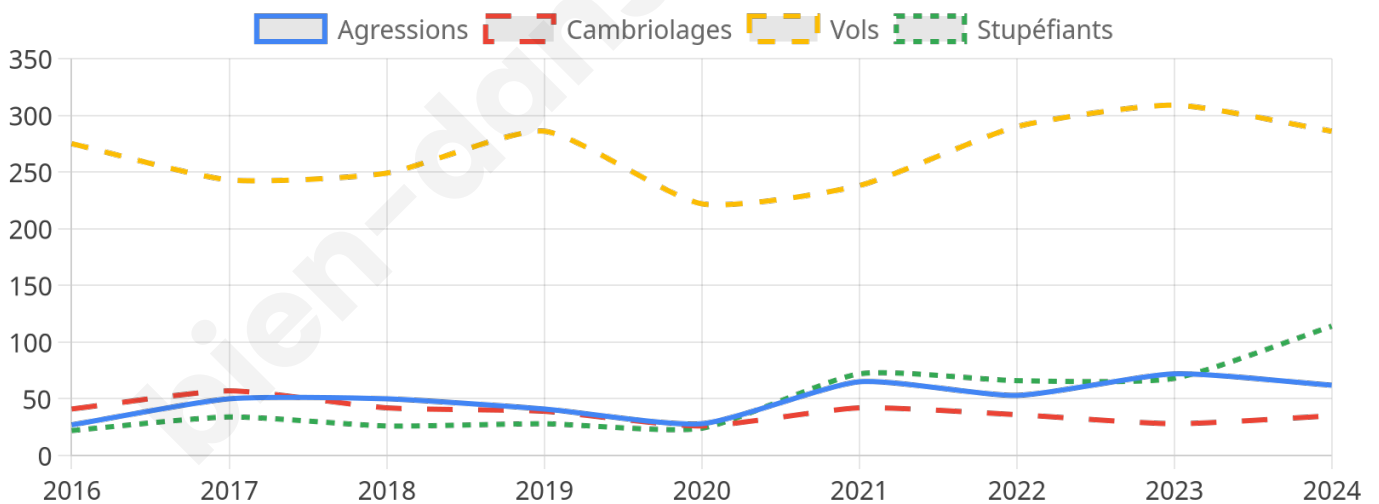

8 588 inscrits

Participation : 79.96%

Votes blancs : 1.59%

Votes nuls : 0.38%

Second tour

	Emmanuel MACRON	67,46 %
	Marine LE PEN	32,54 %

8 591 inscrits

Participation : 76.49%

Votes blancs : 4.5%

Votes nuls : 1.63%

Sécurité

Agressions physiques / sexuelles

62

Cambriolages

35

Vols / dégradations

286

Stupéfiants

114

Evolution du nombre d'infractions

Pour comparer

(en proportion du nombre d'habitants)

Sources : Bases statistiques communale, départementale et régionale de la délinquance enregistrée par la police et la gendarmerie nationales selon les dernières parutions officielles de 2025 portant sur l'année 2024 ([data.gouv](https://data.gouv.fr)).