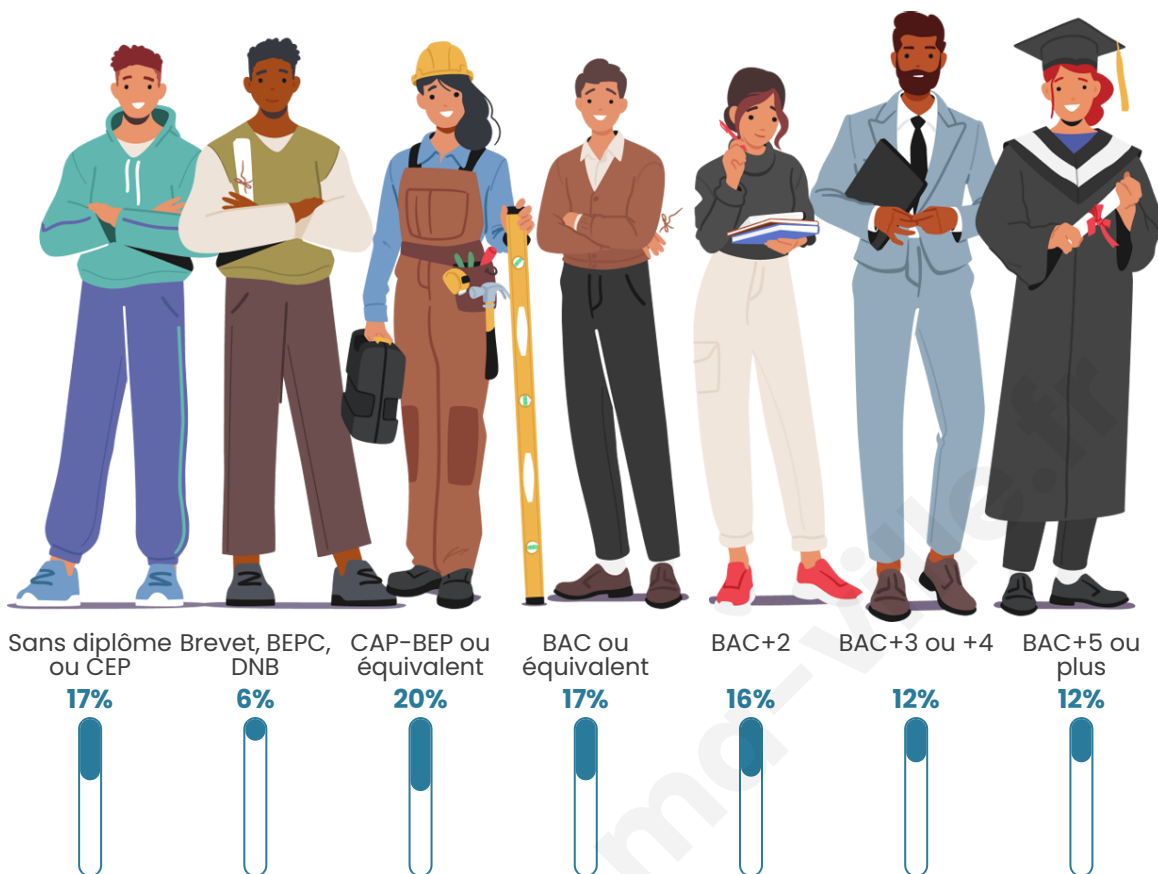

Statistiques sur la population

Nombre d'habitants

12 084

Age moyen

42 ans

Pop active

46.7%

Taux chômage

6%

Pop densité

3 021 h/km²

Revenu moyen

27 380 €/an

Evolution du nombre d'habitants

Sources : Institut national de la statistique et des études économiques (insee) selon Les dernières parutions officielles de 2024 portant sur les années 2020, 2021 et 2022.

Tranche d'âge

Activité professionnelle

Niveau de diplôme

Composition des ménages

Profils électoraux

Premier tour

	Emmanuel MACRON	37.49 %
	Marine LE PEN	18.30 %
	Jean-Luc MÉLENCHON	16.15 %
	Éric ZEMMOUR	8.14 %
	Valérie PÉCRESE	6.28 %
	Yannick JADOT	5.08 %
	Nicolas DUPONT- AIGNAN	2.57 %
	Fabien ROUSSEL	1.87 %
	Jean LASSALLE	1.81 %
	Anne HIDALGO	1.44 %
	Philippe POUTOU	0.52 %
	Nathalie ARTHAUD	0.34 %