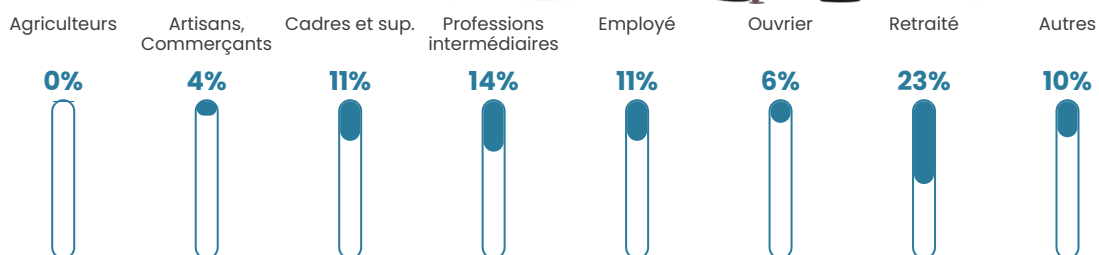

6%

Pop densité

3 021 h/km²

Revenu moyen

27 380 €/an

Evolution du nombre d'habitants

Sources : Institut national de la statistique et des études économiques (insee) selon Les dernières parutions officielles de 2024 portant sur les années 2020, 2021 et 2022.

Tranche d'âge

Activité professionnelle

Niveau de diplôme

Composition des ménages

Profils électoraux

Premier tour

	Emmanuel MACRON	37.49 %
	Marine LE PEN	18.30 %
	Jean-Luc MÉLENCHON	16.15 %
	Éric ZEMMOUR	8.14 %
	Valérie PÉCRESE	6.28 %
	Yannick JADOT	5.08 %
	Nicolas DUPONT- AIGNAN	2.57 %
	Fabien ROUSSEL	1.87 %
	Jean LASSALLE	1.81 %
	Anne HIDALGO	1.44 %
	Philippe POUTOU	0.52 %
	Nathalie ARTHAUD	0.34 %