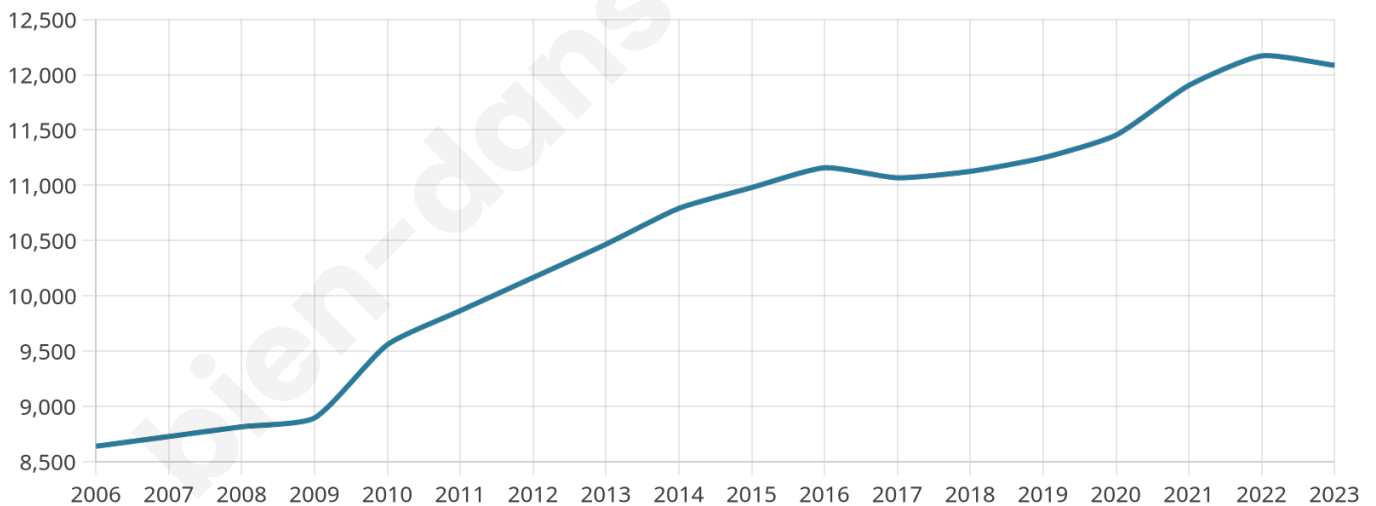

Statistiques sur la population

Nombre d'habitants

12 084

Age moyen

42 ans

Pop active

46.7%

Taux chômage

6%

Pop densité

3 021 h/km²

Revenu moyen

27 380 €/an

Evolution du nombre d'habitants

Sources : Institut national de la statistique et des études économiques (insee) selon Les dernières parutions officielles de 2024 portant sur les années 2020, 2021 et 2022.

Tranche d'âge

Activité professionnelle

Niveau de diplôme

Composition des ménages

Profils électoraux

Premier tour

	Emmanuel MACRON	37.49 %
	Marine LE PEN	18.30 %
	Jean-Luc MÉLENCHON	16.15 %
	Éric ZEMMOUR	8.14 %
	Valérie PÉCRESE	6.28 %
	Yannick JADOT	5.08 %
	Nicolas DUPONT- AIGNAN	2.57 %
	Fabien ROUSSEL	1.87 %
	Jean LASSALLE	1.81 %
	Anne HIDALGO	1.44 %
	Philippe POUTOU	0.52 %
	Nathalie ARTHAUD	0.34 %