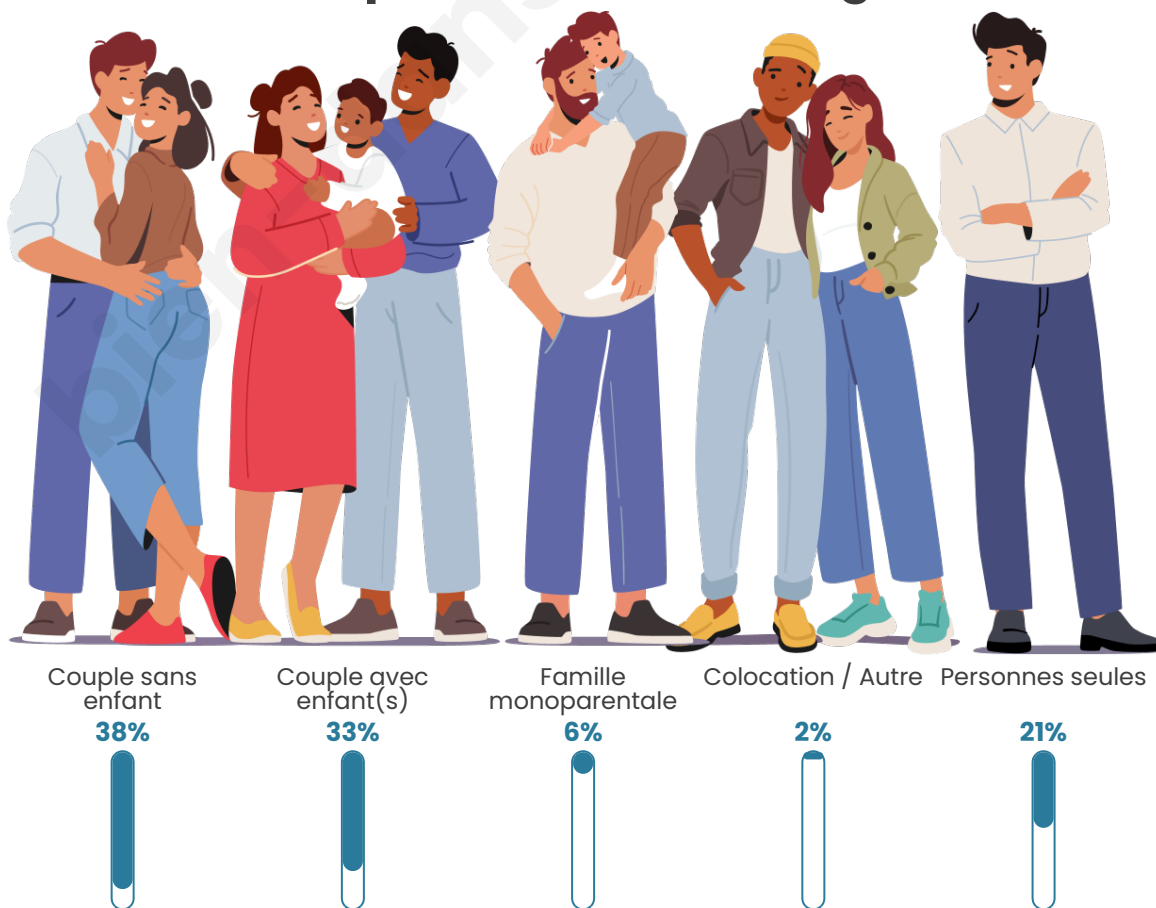

Tranche d'âge

Activité professionnelle

Niveau de diplôme

Composition des ménages

Profils électoraux

Premier tour

	Emmanuel MACRON	37.49 %
	Marine LE PEN	18.30 %
	Jean-Luc MÉLENCHON	16.15 %
	Éric ZEMMOUR	8.14 %
	Valérie PÉCRESE	6.28 %
	Yannick JADOT	5.08 %
	Nicolas DUPONT- AIGNAN	2.57 %
	Fabien ROUSSEL	1.87 %
	Jean LASSALLE	1.81 %
	Anne HIDALGO	1.44 %
	Philippe POUTOU	0.52 %
	Nathalie ARTHAUD	0.34 %