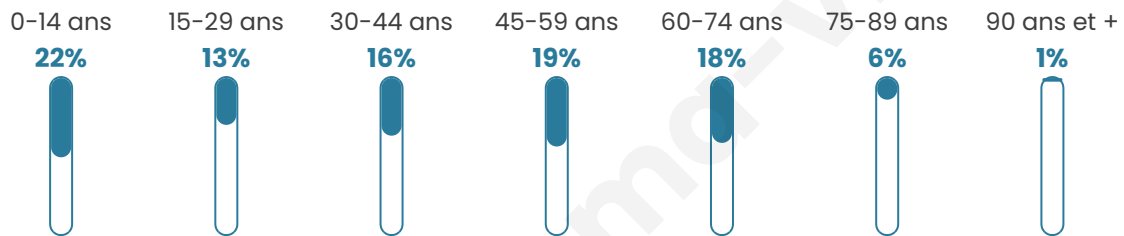

Version web

Ville de Craonnelle

Présenté par

BIEN dans
ma **VILLE** 

Sommaire

Situation géographique	3
Statistiques sur la population	4
Evolution du nombre d'habitants	4
Tranche d'âge	5
0-14 ans	5
15-29 ans	5
30-44 ans	5
45-59 ans	5
60-74 ans	5
75-89 ans	5
90 ans et +	5
Activité professionnelle	5
Agriculteurs	5
Artisans, Commerçants	5
Cadres et sup.	5
Professions intermédiaires	5
Employé	5
Ouvrier	5
Retraité	5
Autres	5
Niveau de diplôme	6
Sans diplôme ou CEP	6
Brevet, BEPC, DNB	6
CAP-BEP ou équivalent	6
BAC ou équivalent	6
BAC+2	6
BAC+3 ou +4	6
BAC+5 ou plus	6
Composition des ménages	6
Couple sans enfant	6
Couple avec enfant(s)	6
Famille monoparentale	6
Colocation / Autre	6
Personnes seules	6
Profils électoraux	7
Premier tour	7
Sécurité	8
Evolution du nombre d'infractions	8
Pour comparer	9
Services à la population	10
Commerce	10
Éducation	10
Villes autour de Craonnelle	11

Situation géographique

i Informations clés

- **Région** : Hauts-de-France
- **Département** : Aisne
- **Code postal** : 02160
- **Superficie** : 5 km²

Statistiques sur la population

Nombre d'habitants

119

Age moyen

40 ans

Pop active

42.9%

Taux chômage

4.7%

Pop densité

24 h/km²

Revenu moyen

Tranche d'âge

Activité professionnelle

Niveau de diplôme

Composition des ménages

Profils électoraux

Premier tour

	Marine LE PEN	49.25 %
	Emmanuel MACRON	25.37 %
	Éric ZEMMOUR	5.97 %
	Jean-Luc MÉLENCHON	4.48 %
	Valérie PÉCRESSE	4.48 %
	Fabien ROUSSEL	2.99 %
	Jean LASSALLE	2.99 %
	Nicolas DUPONT-AIGNAN	2.99 %
	Anne HIDALGO	1.49 %
	Nathalie ARTHAUD	0.00 %
	Yannick JADOT	0.00 %
	Philippe POUTOU	0.00 %