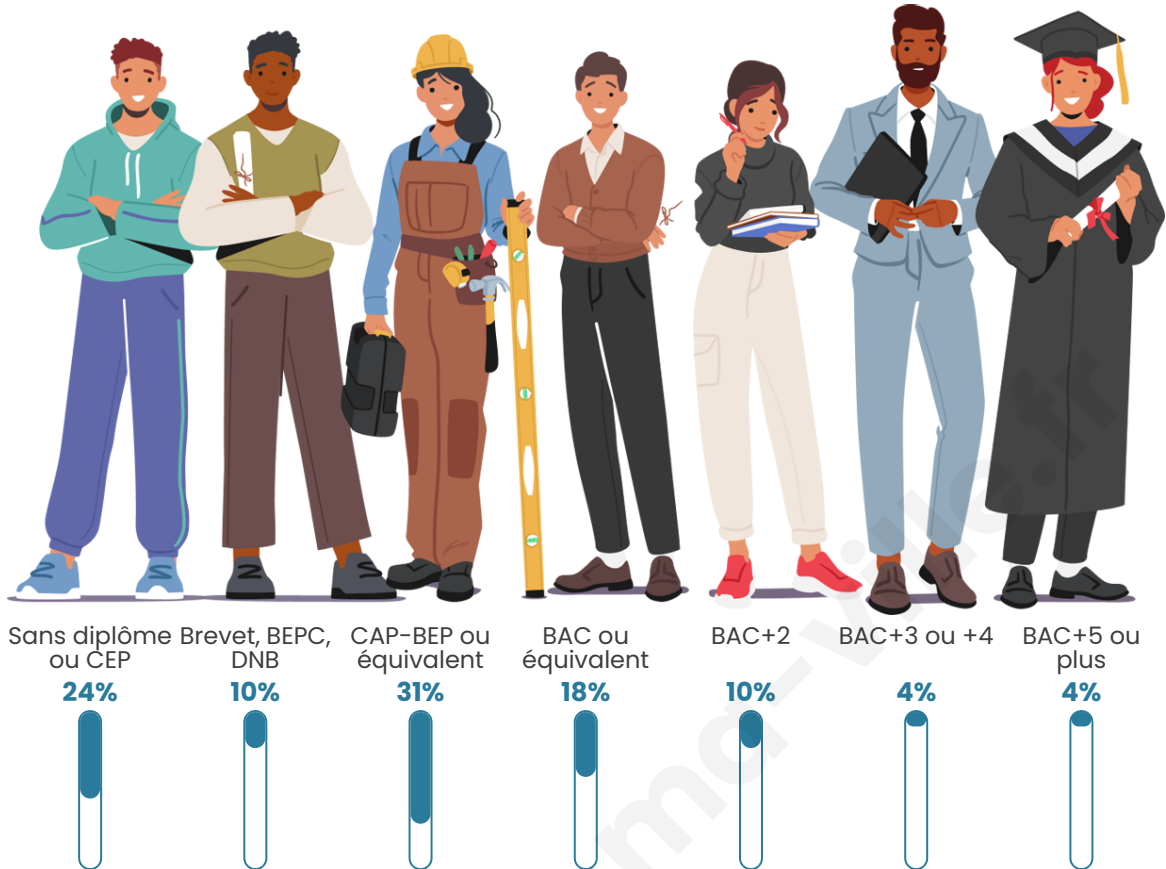

Tranche d'âge

Activité professionnelle

Niveau de diplôme

Composition des ménages

Profils électoraux

Premier tour

	Marine LE PEN	49.25 %
	Emmanuel MACRON	25.37 %
	Éric ZEMMOUR	5.97 %
	Jean-Luc MÉLENCHON	4.48 %
	Valérie PÉCRESSE	4.48 %
	Fabien ROUSSEL	2.99 %
	Jean LASSALLE	2.99 %
	Nicolas DUPONT-AIGNAN	2.99 %
	Anne HIDALGO	1.49 %
	Nathalie ARTHAUD	0.00 %
	Yannick JADOT	0.00 %
	Philippe POUTOU	0.00 %