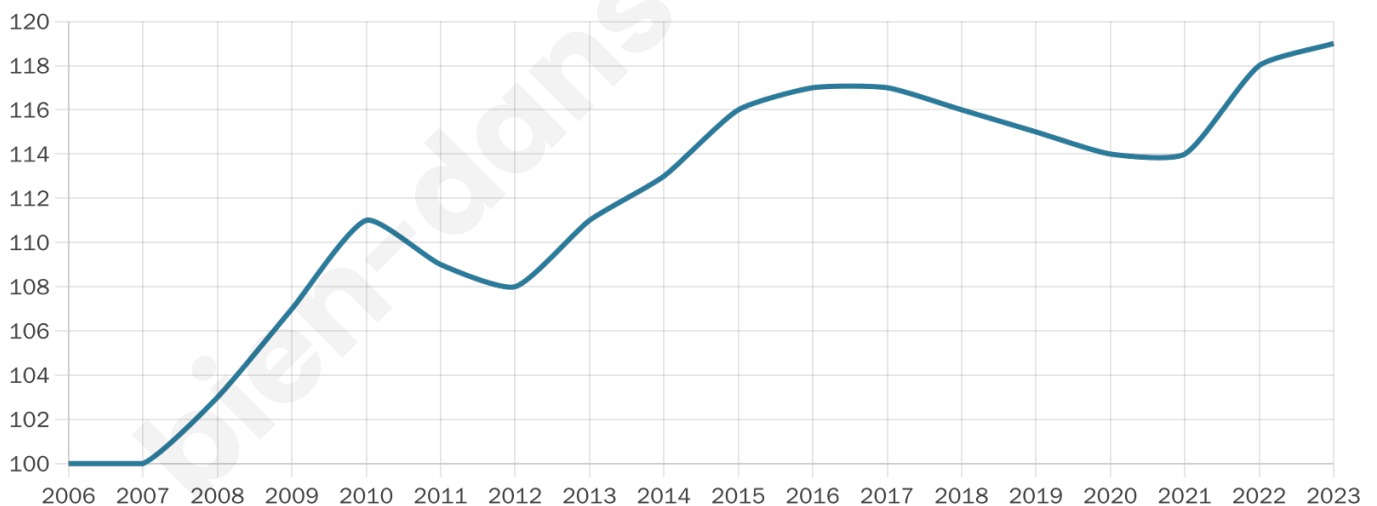

40 ans

Pop active

42.9%

Taux chômage

4.7%

Pop densité

24 h/km²

Revenu moyen

20 300 €/an

Evolution du nombre d'habitants

Sources : Institut national de la statistique et des études économiques (insee) selon Les dernières parutions officielles de 2024 portant sur les années 2020, 2021 et 2022.