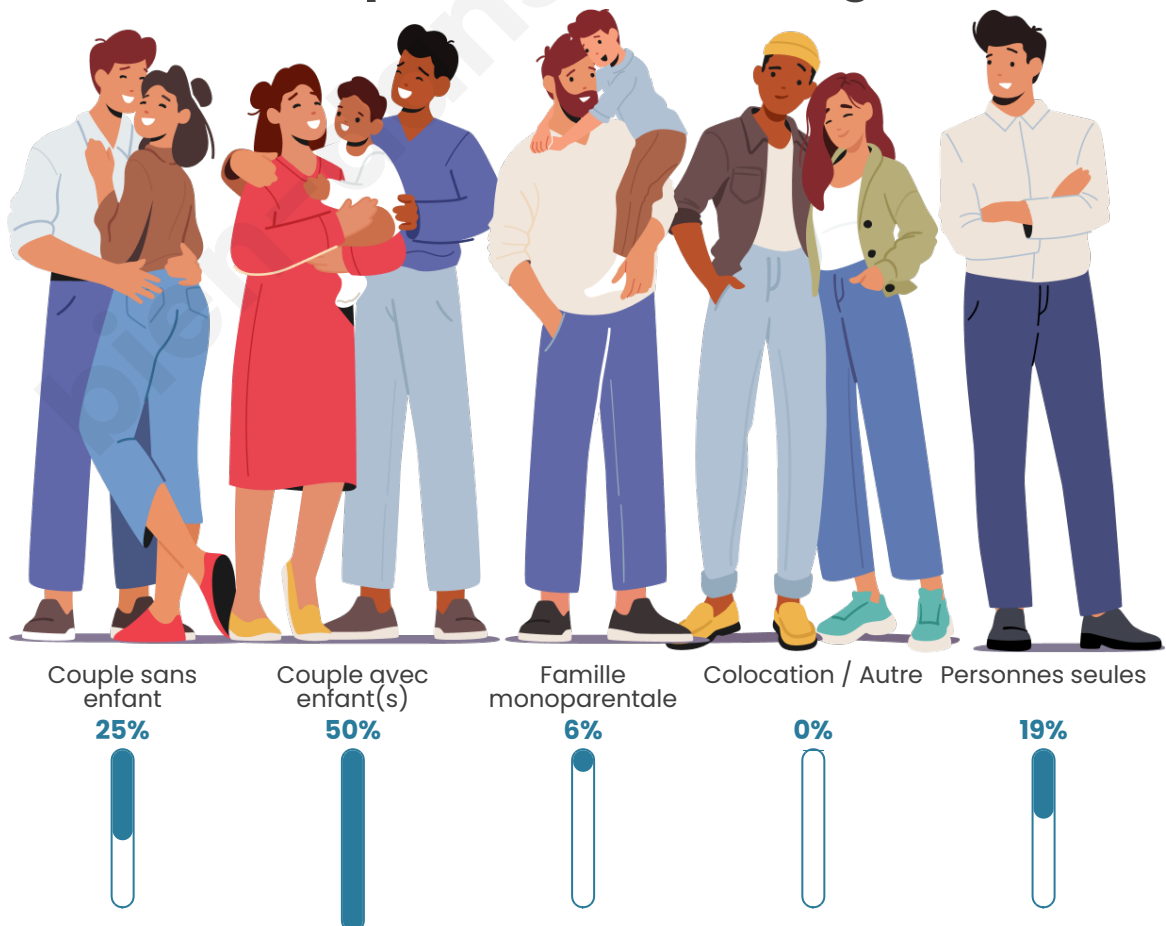

Tranche d'âge

Activité professionnelle

Niveau de diplôme

Composition des ménages

Profils électoraux

Premier tour

	Marine LE PEN	49.25 %
	Emmanuel MACRON	25.37 %
	Éric ZEMMOUR	5.97 %
	Jean-Luc MÉLENCHON	4.48 %
	Valérie PÉCRESSE	4.48 %
	Fabien ROUSSEL	2.99 %
	Jean LASSALLE	2.99 %
	Nicolas DUPONT-AIGNAN	2.99 %
	Anne HIDALGO	1.49 %
	Nathalie ARTHAUD	0.00 %
	Yannick JADOT	0.00 %
	Philippe POUTOU	0.00 %