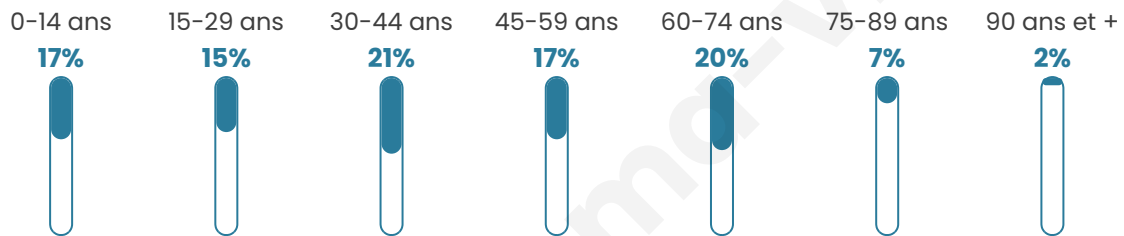

Version web

Ville de Craonne

Présenté par

Sommaire

Situation géographique	3
Statistiques sur la population	4
Evolution du nombre d'habitants	4
Tranche d'âge	5
0-14 ans	5
15-29 ans	5
30-44 ans	5
45-59 ans	5
60-74 ans	5
75-89 ans	5
90 ans et +	5
Activité professionnelle	5
Agriculteurs	5
Artisans, Commerçants	5
Cadres et sup.	5
Professions intermédiaires	5
Employé	5
Ouvrier	5
Retraité	5
Autres	5
Niveau de diplôme	6
Sans diplôme ou CEP	6
Brevet, BEPC, DNB	6
CAP-BEP ou équivalent	6
BAC ou équivalent	6
BAC+2	6
BAC+3 ou +4	6
BAC+5 ou plus	6
Composition des ménages	6
Couple sans enfant	6
Couple avec enfant(s)	6
Famille monoparentale	6
Colocation / Autre	6
Personnes seules	6
Profils électoraux	7
Premier tour	7
Sécurité	8
Evolution du nombre d'infractions	8
Pour comparer	9
Services à la population	10
Commerce	10
Éducation	10
Villes autour de Craonne	11

Situation géographique

i Informations clés

- **Région** : Hauts-de-France
- **Département** : Aisne
- **Code postal** : 02160
- **Superficie** : 8 km²

Statistiques sur la population

Nombre d'habitants

84

Age moyen

43 ans

Pop active

47.6%

Taux chômage

15.7%

Pop densité

11 h/km²

Revenu moyen

Tranche d'âge

Activité professionnelle

Niveau de diplôme

Composition des ménages

Profils électoraux

Premier tour

	Marine LE PEN	29.49 %
	Emmanuel MACRON	23.08 %
	Jean-Luc MÉLENCHON	16.67 %
	Valérie PÉCRESSÉ	8.97 %
	Jean LASSALLE	6.41 %
	Éric ZEMMOUR	5.13 %
	Nicolas DUPONT-AIGNAN	3.85 %
	Fabien ROUSSEL	2.56 %
	Yannick JADOT	2.56 %
	Nathalie ARTHAUD	1.28 %
	Anne HIDALGO	0.00 %
	Philippe POUTOU	0.00 %