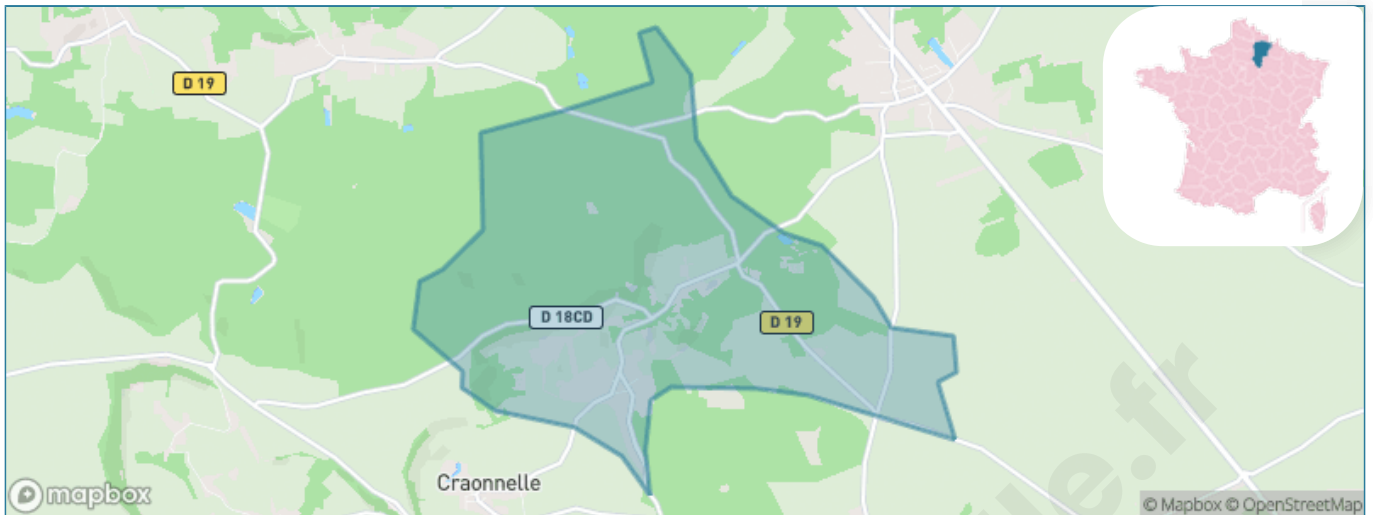

Version web

Ville de Craonne

Présenté par

Sommaire

Situation géographique	3
Statistiques sur la population	4
Evolution du nombre d'habitants	4
Tranche d'âge	5
0-14 ans	5
15-29 ans	5
30-44 ans	5
45-59 ans	5
60-74 ans	5
75-89 ans	5
90 ans et +	5
Activité professionnelle	5
Agriculteurs	5
Artisans, Commerçants	5
Cadres et sup.	5
Professions intermédiaires	5
Employé	5
Ouvrier	5
Retraité	5
Autres	5
Niveau de diplôme	6
Sans diplôme ou CEP	6
Brevet, BEPC, DNB	6
CAP-BEP ou équivalent	6
BAC ou équivalent	6
BAC+2	6
BAC+3 ou +4	6
BAC+5 ou plus	6
Composition des ménages	6
Couple sans enfant	6
Couple avec enfant(s)	6
Famille monoparentale	6
Colocation / Autre	6
Personnes seules	6
Profils électoraux	7
Premier tour	7
Sécurité	8
Evolution du nombre d'infractions	8
Pour comparer	9
Services à la population	10
Commerce	10
Éducation	10
Villes autour de Craonne	11

Situation géographique

i Informations clés

- **Région** : Hauts-de-France
- **Département** : Aisne
- **Code postal** : 02160
- **Superficie** : 8 km²

Statistiques sur la population

Nombre d'habitants

84

Age moyen