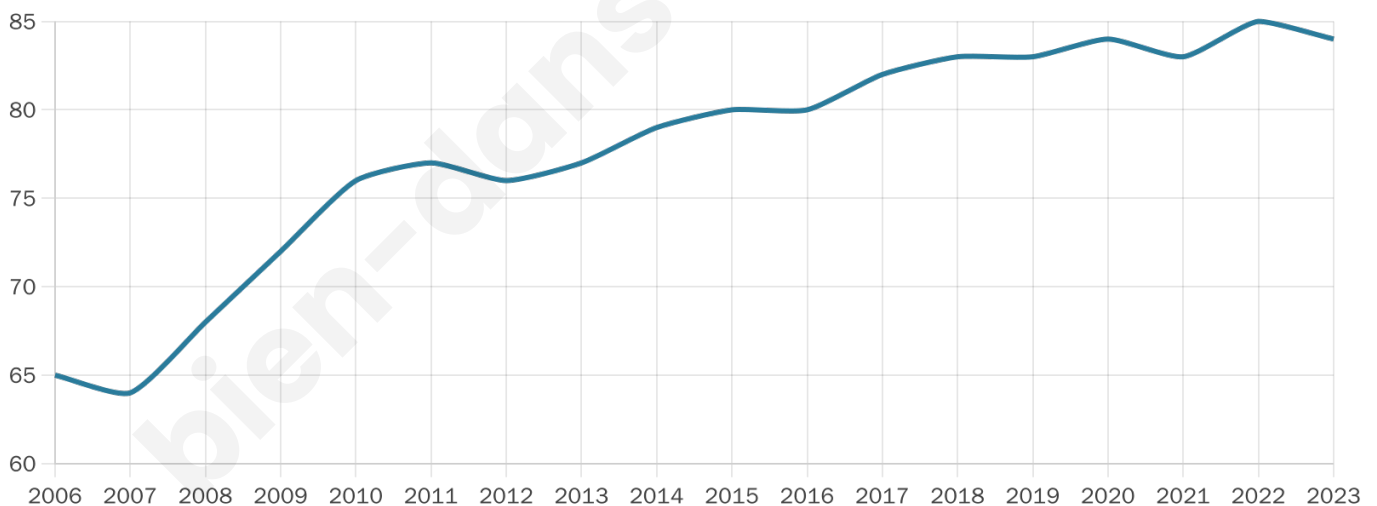

Version web

Ville de Craonne

Présenté par

Sommaire

Situation géographique	3
Statistiques sur la population	4
Evolution du nombre d'habitants	4
Tranche d'âge	5
0-14 ans	5
15-29 ans	5
30-44 ans	5
45-59 ans	5
60-74 ans	5
75-89 ans	5
90 ans et +	5
Activité professionnelle	5
Agriculteurs	5
Artisans, Commerçants	5
Cadres et sup.	5
Professions intermédiaires	5
Employé	5
Ouvrier	5
Retraité	5
Autres	5
Niveau de diplôme	6
Sans diplôme ou CEP	6
Brevet, BEPC, DNB	6
CAP-BEP ou équivalent	6
BAC ou équivalent	6
BAC+2	6
BAC+3 ou +4	6
BAC+5 ou plus	6
Composition des ménages	6
Couple sans enfant	6
Couple avec enfant(s)	6
Famille monoparentale	6
Colocation / Autre	6
Personnes seules	6
Profils électoraux	7
Premier tour	7
Sécurité	8
Evolution du nombre d'infractions	8
Pour comparer	9
Services à la population	10
Commerce	10
Éducation	10
Villes autour de Craonne	11

43 ans

Pop active

47.6%

Taux chômage

15.7%

Pop densité

11 h/km²

Revenu moyen

NC

Evolution du nombre d'habitants

Sources : Institut national de la statistique et des études économiques (insee) selon Les dernières parutions officielles de 2024 portant sur les années 2020, 2021 et 2022.