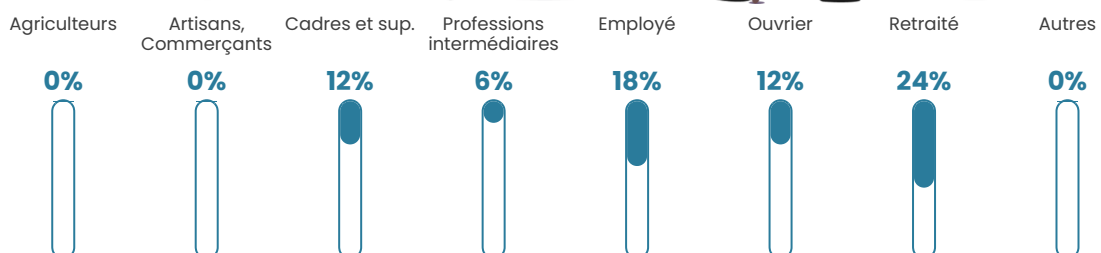

43 ans

Pop active

47.6%

Taux chômage

15.7%

Pop densité

11 h/km²

Revenu moyen

NC

Evolution du nombre d'habitants

Sources : Institut national de la statistique et des études économiques (insee) selon Les dernières parutions officielles de 2024 portant sur les années 2020, 2021 et 2022.

Tranche d'âge

Activité professionnelle

Niveau de diplôme

Composition des ménages

Profils électoraux

Premier tour

	Marine LE PEN	29.49 %
	Emmanuel MACRON	23.08 %
	Jean-Luc MÉLENCHON	16.67 %
	Valérie PÉCRESSÉ	8.97 %
	Jean LASSALLE	6.41 %
	Éric ZEMMOUR	5.13 %
	Nicolas DUPONT-AIGNAN	3.85 %
	Fabien ROUSSEL	2.56 %
	Yannick JADOT	2.56 %
	Nathalie ARTHAUD	1.28 %
	Anne HIDALGO	0.00 %
	Philippe POUTOU	0.00 %