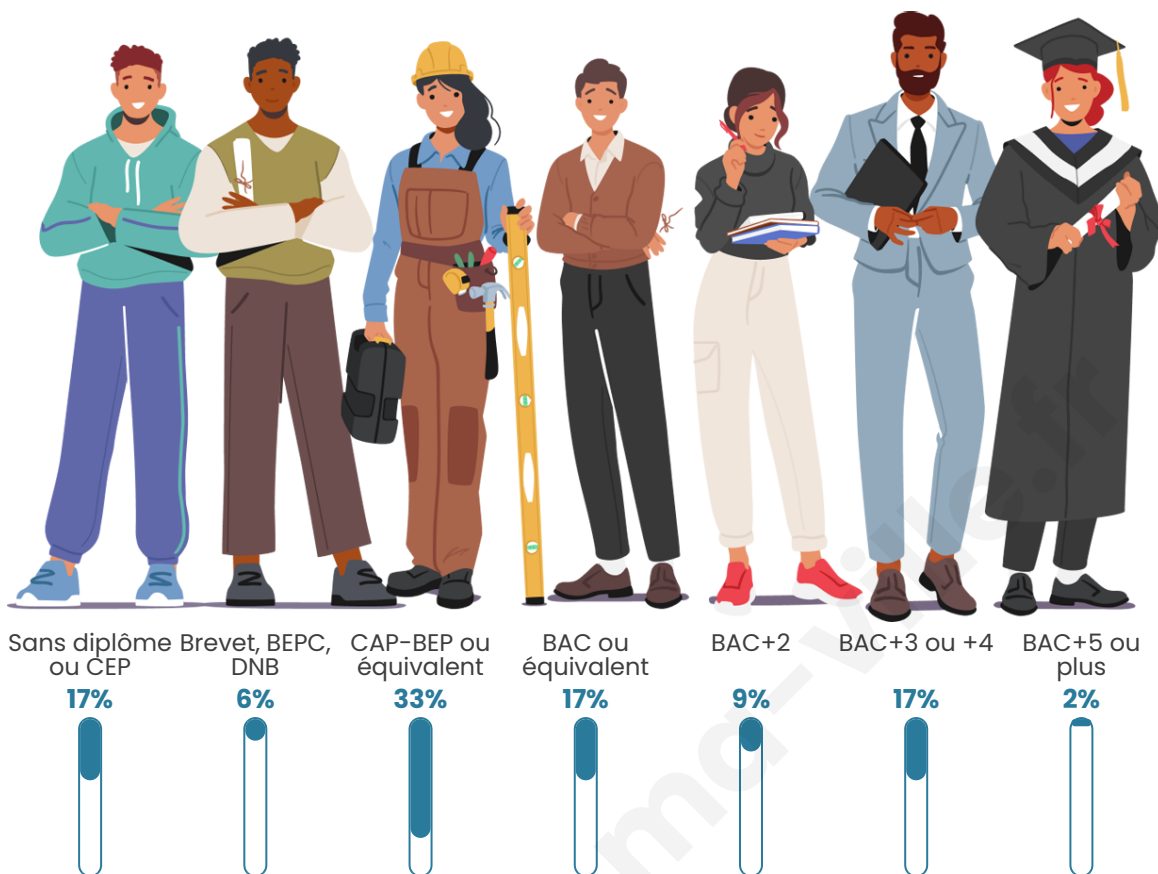

43 ans

Pop active

47.6%

Taux chômage

15.7%

Pop densité

11 h/km²

Revenu moyen

Tranche d'âge

Activité professionnelle

Niveau de diplôme

Composition des ménages

Profils électoraux

Premier tour

	Marine LE PEN	29.49 %
	Emmanuel MACRON	23.08 %
	Jean-Luc MÉLENCHON	16.67 %
	Valérie PÉCRESSÉ	8.97 %
	Jean LASSALLE	6.41 %
	Éric ZEMMOUR	5.13 %
	Nicolas DUPONT-AIGNAN	3.85 %
	Fabien ROUSSEL	2.56 %
	Yannick JADOT	2.56 %
	Nathalie ARTHAUD	1.28 %
	Anne HIDALGO	0.00 %
	Philippe POUTOU	0.00 %