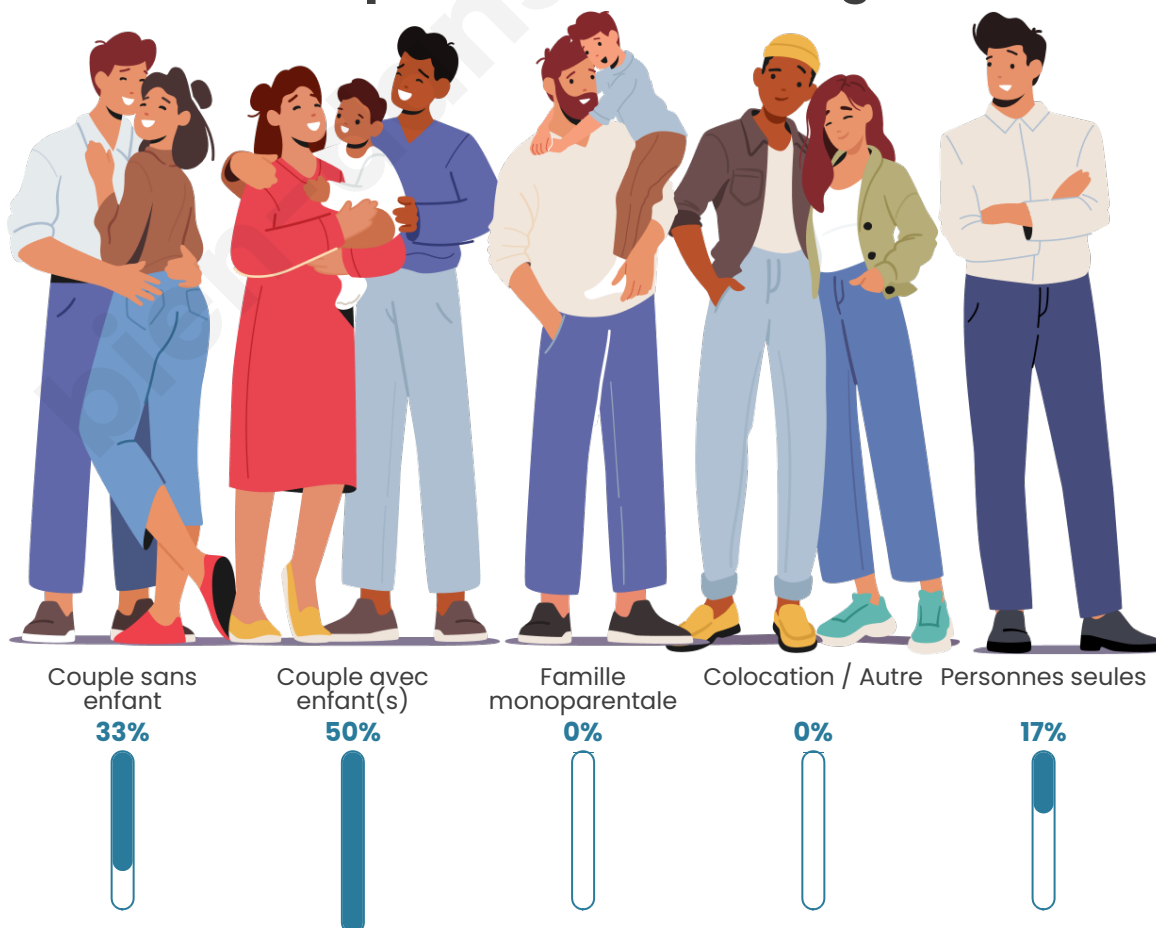

Tranche d'âge

Activité professionnelle

Niveau de diplôme

Composition des ménages

Profils électoraux

Premier tour

	Marine LE PEN	29.49 %
	Emmanuel MACRON	23.08 %
	Jean-Luc MÉLENCHON	16.67 %
	Valérie PÉCRESSÉ	8.97 %
	Jean LASSALLE	6.41 %
	Éric ZEMMOUR	5.13 %
	Nicolas DUPONT-AIGNAN	3.85 %
	Fabien ROUSSEL	2.56 %
	Yannick JADOT	2.56 %
	Nathalie ARTHAUD	1.28 %
	Anne HIDALGO	0.00 %
	Philippe POUTOU	0.00 %