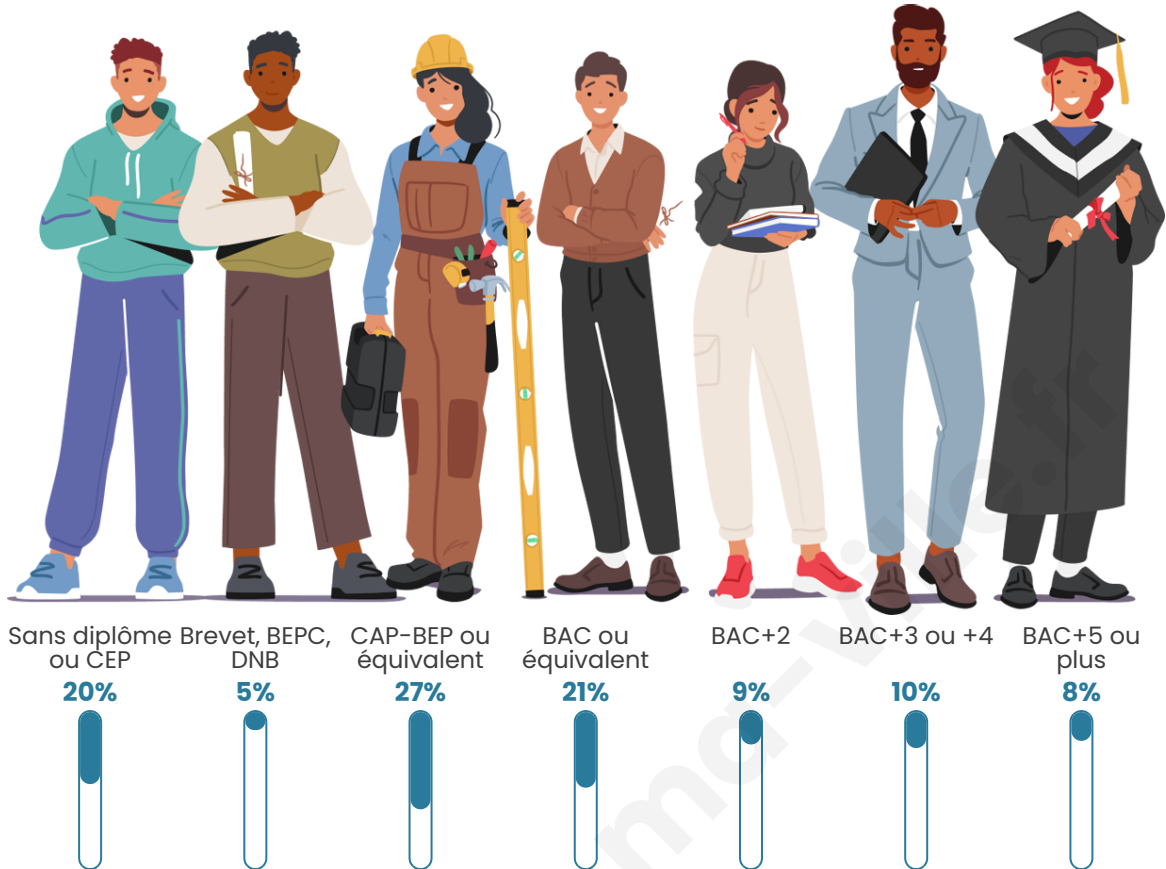

Nombre d'habitants

803

Age moyen

38 ans

Pop active

59%

Taux chômage

6.3%

Pop densité

134 h/km²

Revenu moyen

25 170 €/an

Evolution du nombre d'habitants

Sources : Institut national de la statistique et des études économiques (insee) selon Les dernières parutions officielles de 2024 portant sur les années 2020, 2021 et 2022.

Tranche d'âge

Activité professionnelle

Niveau de diplôme

Composition des ménages

Profils électoraux

Premier tour

	Marine LE PEN	28.41 %
	Emmanuel MACRON	23.48 %
	Jean-Luc MÉLENCHON	22.03 %
	Éric ZEMMOUR	10.43 %
	Valérie PÉCRESE	3.19 %
	Fabien ROUSSEL	2.90 %
	Yannick JADOT	2.90 %
	Nicolas DUPONT-AIGNAN	2.90 %
	Jean LASSALLE	2.32 %
	Anne HIDALGO	0.87 %
	Nathalie ARTHAUD	0.58 %
	Philippe POUTOU	0.00 %