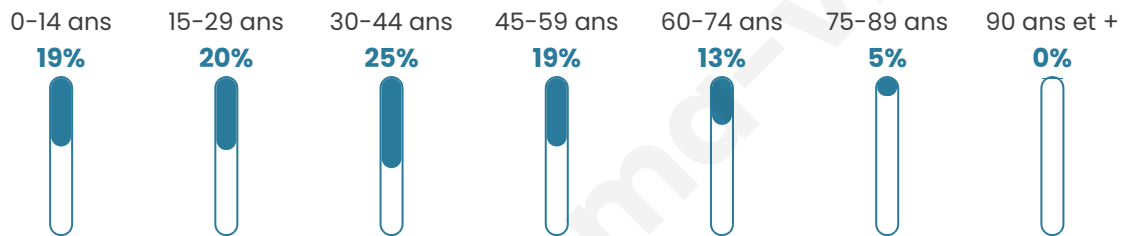

Nombre d'habitants

803

Age moyen

38 ans

Pop active

59%

Taux chômage

6.3%

Pop densité

134 h/km²

Revenu moyen

25 170 €/an

Evolution du nombre d'habitants

Sources : Institut national de la statistique et des études économiques (insee) selon Les dernières parutions officielles de 2024 portant sur les années 2020, 2021 et 2022.

Tranche d'âge

Activité professionnelle

Niveau de diplôme

Composition des ménages

Profils électoraux

Premier tour

	Marine LE PEN	28.41 %
	Emmanuel MACRON	23.48 %
	Jean-Luc MÉLENCHON	22.03 %
	Éric ZEMMOUR	10.43 %
	Valérie PÉCRESE	3.19 %
	Fabien ROUSSEL	2.90 %
	Yannick JADOT	2.90 %
	Nicolas DUPONT-AIGNAN	2.90 %
	Jean LASSALLE	2.32 %
	Anne HIDALGO	0.87 %
	Nathalie ARTHAUD	0.58 %
	Philippe POUTOU	0.00 %

430 inscrits

Participation : 81.4%

Votes blancs : 1.14%

Votes nuls : 0.29%

Second tour

	Emmanuel MACRON	43,87 %
	Marine LE PEN	56,13 %

431 inscrits

Participation : 83.06%