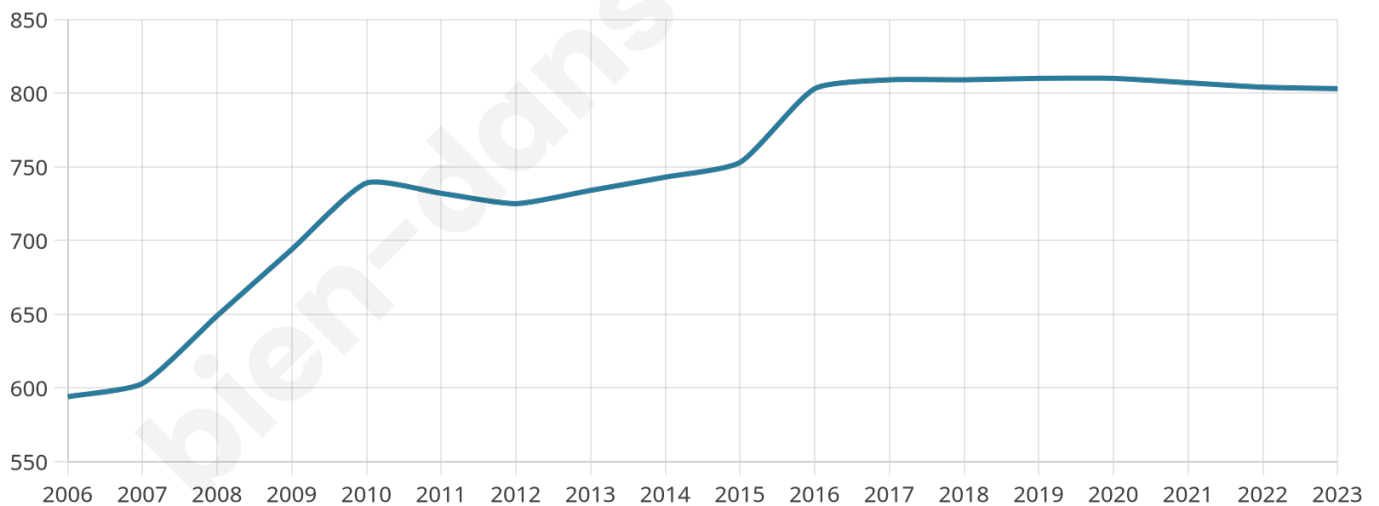

Nombre d'habitants

803

Age moyen

38 ans

Pop active

59%

Taux chômage

6.3%

Pop densité

134 h/km²

Revenu moyen

25 170 €/an

Evolution du nombre d'habitants

Sources : Institut national de la statistique et des études économiques (insee) selon Les dernières parutions officielles de 2024 portant sur les années 2020, 2021 et 2022.

Tranche d'âge

Activité professionnelle

Niveau de diplôme

Composition des ménages

Profils électoraux

Premier tour

	Marine LE PEN	28.41 %
	Emmanuel MACRON	23.48 %
	Jean-Luc MÉLENCHON	22.03 %
	Éric ZEMMOUR	10.43 %
	Valérie PÉCRESE	3.19 %
	Fabien ROUSSEL	2.90 %
	Yannick JADOT	2.90 %
	Nicolas DUPONT-AIGNAN	2.90 %
	Jean LASSALLE	2.32 %
	Anne HIDALGO	0.87 %
	Nathalie ARTHAUD	0.58 %
	Philippe POUTOU	0.00 %