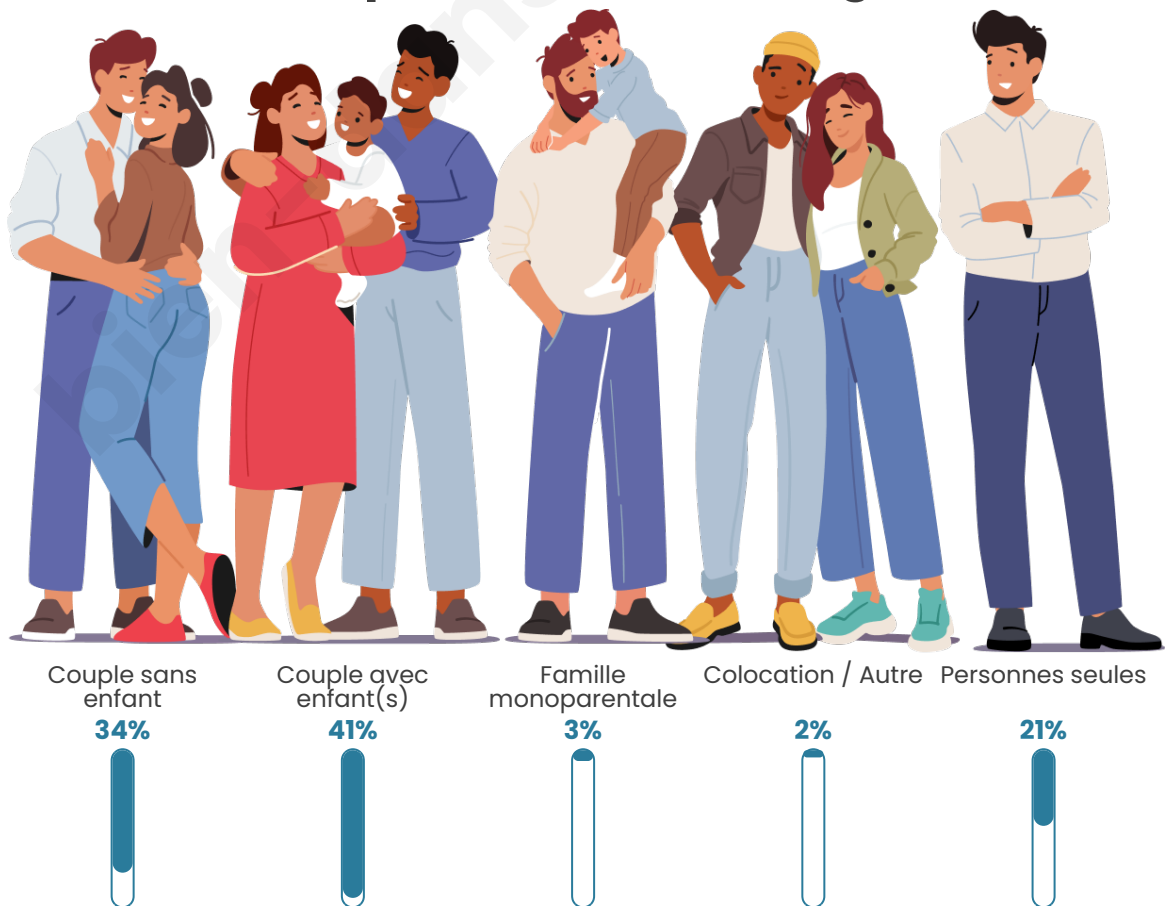

Tranche d'âge

Activité professionnelle

Niveau de diplôme

Composition des ménages

Profils électoraux

Premier tour

	Marine LE PEN	28.41 %
	Emmanuel MACRON	23.48 %
	Jean-Luc MÉLENCHON	22.03 %
	Éric ZEMMOUR	10.43 %
	Valérie PÉCRESE	3.19 %
	Fabien ROUSSEL	2.90 %
	Yannick JADOT	2.90 %
	Nicolas DUPONT-AIGNAN	2.90 %
	Jean LASSALLE	2.32 %
	Anne HIDALGO	0.87 %
	Nathalie ARTHAUD	0.58 %
	Philippe POUTOU	0.00 %