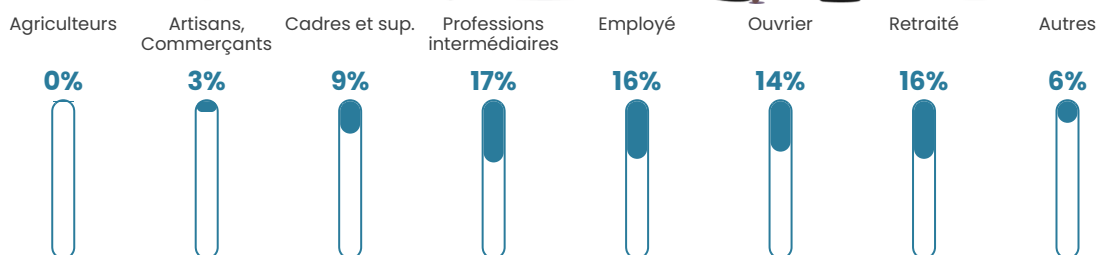

Pop densité

134 h/km²

Revenu moyen

25 170 €/an

Evolution du nombre d'habitants

Sources : Institut national de la statistique et des études économiques (insee) selon Les dernières parutions officielles de 2024 portant sur les années 2020, 2021 et 2022.

Tranche d'âge

Activité professionnelle

Niveau de diplôme

Composition des ménages

Profils électoraux

Premier tour

	Marine LE PEN	28.41 %
	Emmanuel MACRON	23.48 %
	Jean-Luc MÉLENCHON	22.03 %
	Éric ZEMMOUR	10.43 %
	Valérie PÉCRESE	3.19 %
	Fabien ROUSSEL	2.90 %
	Yannick JADOT	2.90 %
	Nicolas DUPONT-AIGNAN	2.90 %
	Jean LASSALLE	2.32 %
	Anne HIDALGO	0.87 %
	Nathalie ARTHAUD	0.58 %
	Philippe POUTOU	0.00 %