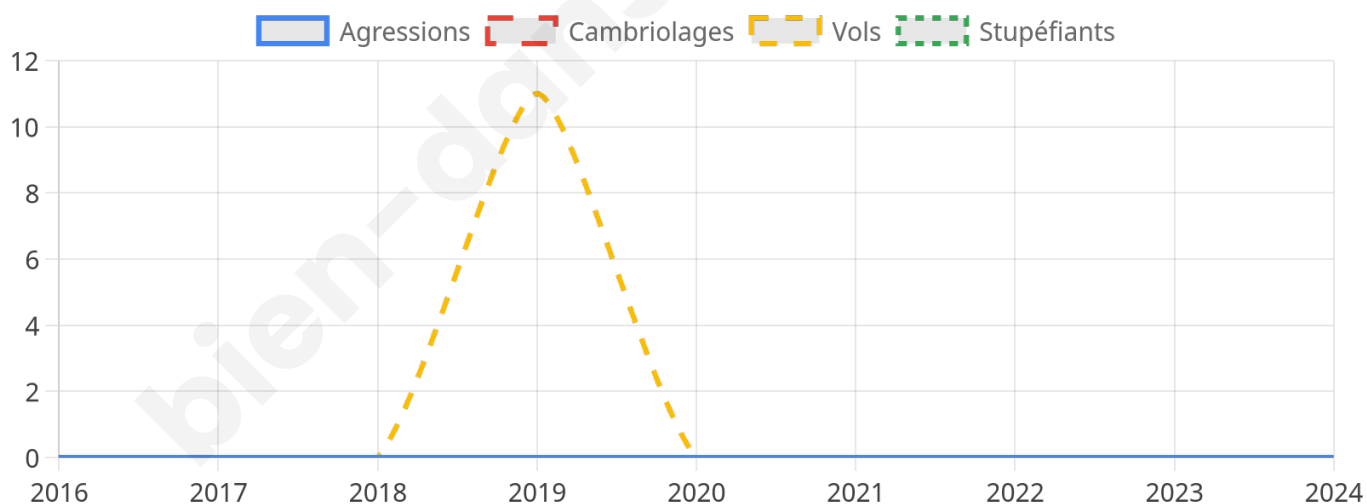

430 inscrits

Participation : 81.4%

Votes blancs : 1.14%

Votes nuls : 0.29%

Second tour

	Emmanuel MACRON	43,87 %
	Marine LE PEN	56,13 %

431 inscrits

Participation : 83.06%

Votes blancs : 7.54%

Votes nuls : 1.4%

Sécurité

Agressions physiques / sexuelles

0

Cambriolages

0

Vols / dégradations

0

Stupéfiants

0

Evolution du nombre d'infractions

Pour comparer

(en proportion du nombre d'habitants)

Sources : Bases statistiques communale, départementale et régionale de la délinquance enregistrée par la police et la gendarmerie nationales selon les dernières parutions officielles de 2025 portant sur l'année 2024 ([data.gouv](https://data.gouv.fr)).