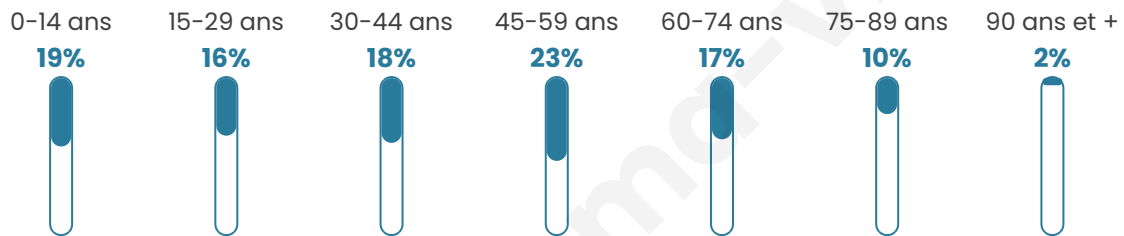

Statistiques sur la population

Nombre d'habitants

509

Age moyen

43 ans

Pop active

46.4%

Taux chômage

5.1%

Pop densité

64 h/km²

Revenu moyen

22 290 €/an

Evolution du nombre d'habitants

Sources : Institut national de la statistique et des études économiques (insee) selon Les dernières parutions officielles de 2024 portant sur les années 2020, 2021 et 2022.

Tranche d'âge

Activité professionnelle

Niveau de diplôme

Composition des ménages

Profils électoraux

Premier tour

	Marine LE PEN	33.33 %
	Emmanuel MACRON	21.04 %
	Jean-Luc MÉLENCHON	18.12 %
	Valérie PÉCRESSÉ	6.47 %
	Yannick JADOT	4.85 %
	Fabien ROUSSEL	3.56 %
	Jean LASSALLE	3.56 %
	Éric ZEMMOUR	3.24 %
	Nicolas DUPONT- AIGNAN	2.27 %
	Nathalie ARTHAUD	1.94 %
	Anne HIDALGO	1.29 %
	Philippe POUTOU	0.32 %

371 inscrits

Participation : 86.25%

Votes blancs : 2.81%

Votes nuls : 0.63%

Second tour

	Emmanuel MACRON	49,08 %
	Marine LE PEN	50,92 %

369 inscrits

Participation : 82.93%