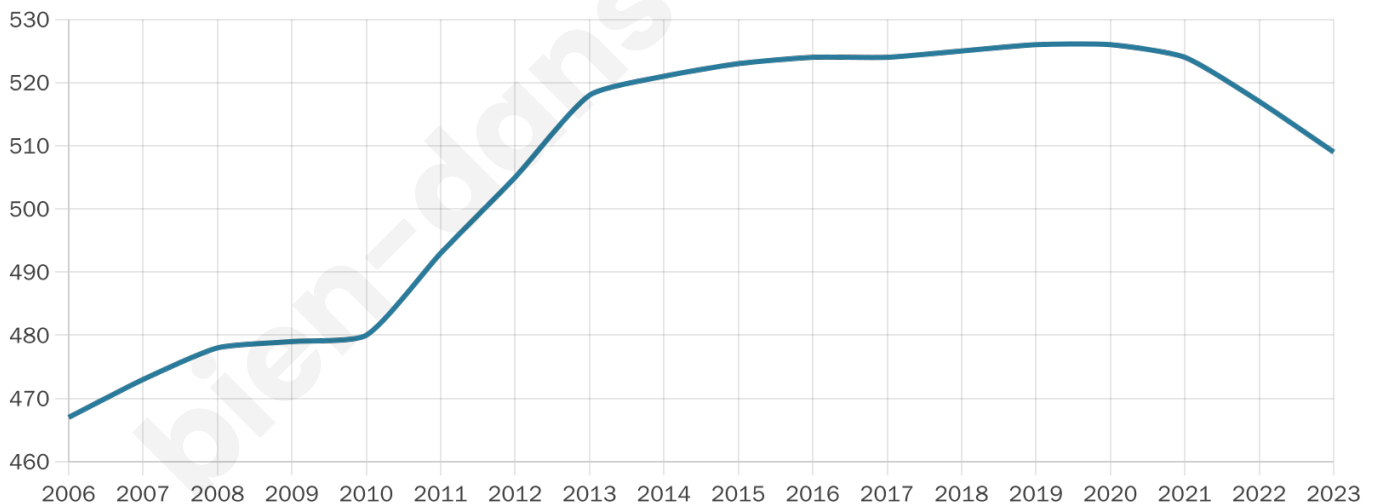

Statistiques sur la population

Nombre d'habitants

509

Age moyen

43 ans

Pop active

46.4%

Taux chômage

5.1%

Pop densité

64 h/km²

Revenu moyen

22 290 €/an

Evolution du nombre d'habitants

Sources : Institut national de la statistique et des études économiques (insee) selon Les dernières parutions officielles de 2024 portant sur les années 2020, 2021 et 2022.

Tranche d'âge

Activité professionnelle

Niveau de diplôme

Composition des ménages

Profils électoraux

Premier tour

	Marine LE PEN	33.33 %
	Emmanuel MACRON	21.04 %
	Jean-Luc MÉLENCHON	18.12 %
	Valérie PÉCRESSÉ	6.47 %
	Yannick JADOT	4.85 %
	Fabien ROUSSEL	3.56 %
	Jean LASSALLE	3.56 %
	Éric ZEMMOUR	3.24 %
	Nicolas DUPONT- AIGNAN	2.27 %
	Nathalie ARTHAUD	1.94 %
	Anne HIDALGO	1.29 %
	Philippe POUTOU	0.32 %