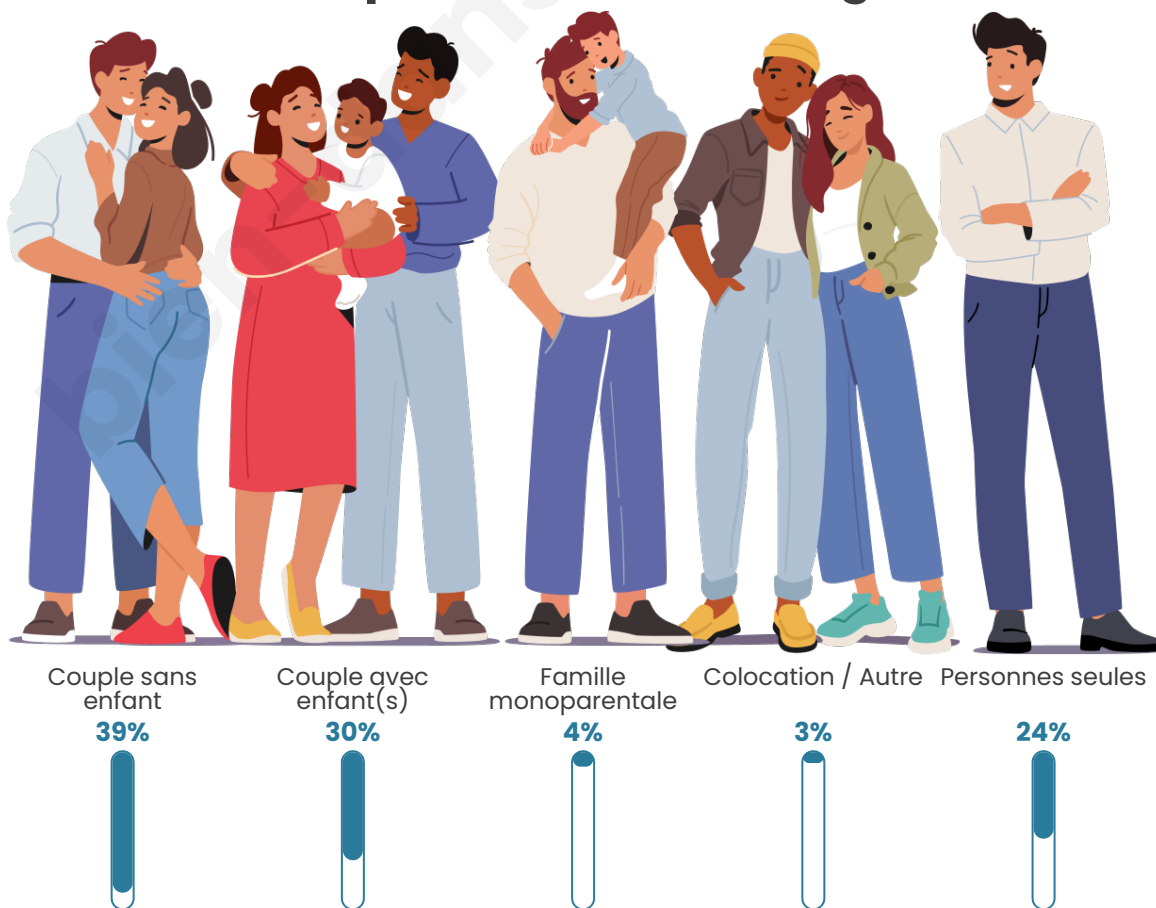

Tranche d'âge

Activité professionnelle

Niveau de diplôme

Composition des ménages

Profils électoraux

Premier tour

	Marine LE PEN	33.33 %
	Emmanuel MACRON	21.04 %
	Jean-Luc MÉLENCHON	18.12 %
	Valérie PÉCRESSÉ	6.47 %
	Yannick JADOT	4.85 %
	Fabien ROUSSEL	3.56 %
	Jean LASSALLE	3.56 %
	Éric ZEMMOUR	3.24 %
	Nicolas DUPONT- AIGNAN	2.27 %
	Nathalie ARTHAUD	1.94 %
	Anne HIDALGO	1.29 %
	Philippe POUTOU	0.32 %