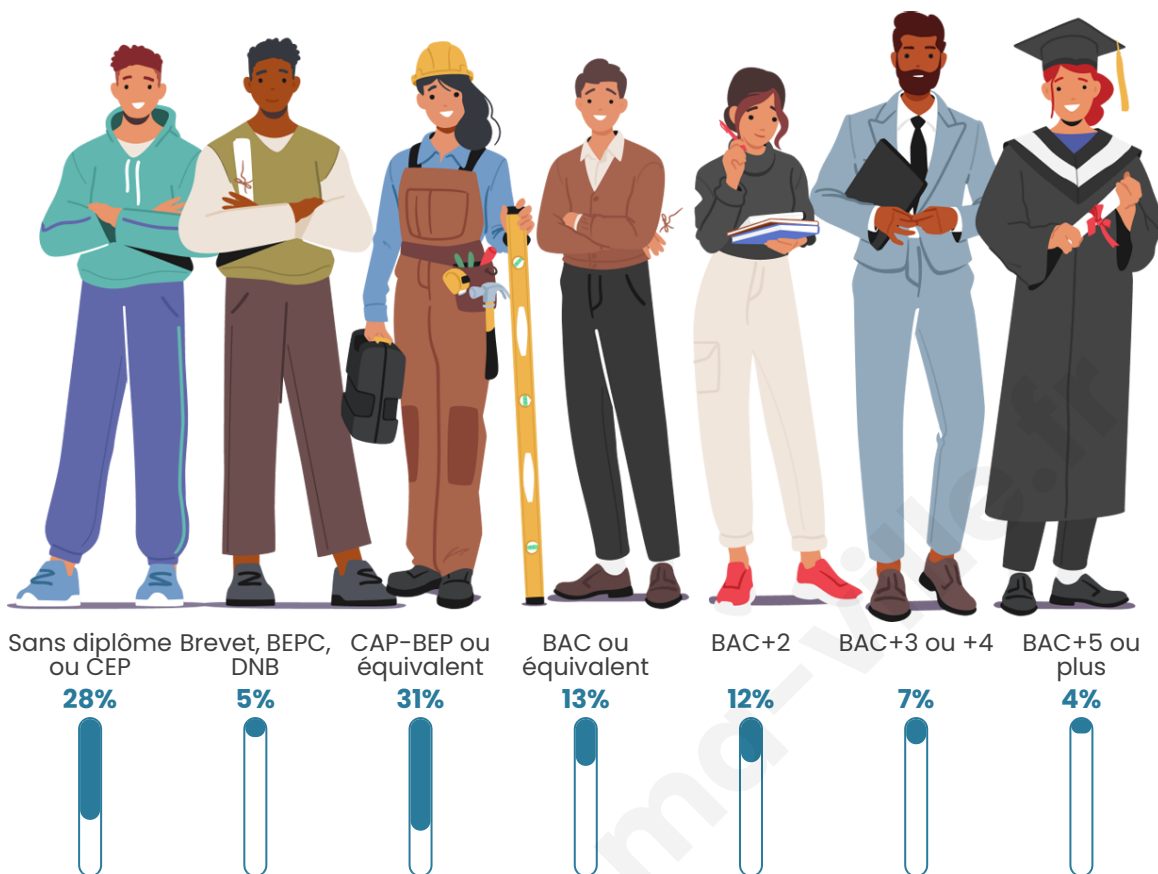

Statistiques sur la population

Nombre d'habitants

509

Age moyen

43 ans

Pop active

46.4%

Taux chômage

5.1%

Pop densité

64 h/km²

Revenu moyen

22 290 €/an

Evolution du nombre d'habitants

Sources : Institut national de la statistique et des études économiques (insee) selon Les dernières parutions officielles de 2024 portant sur les années 2020, 2021 et 2022.

Tranche d'âge

Activité professionnelle

Niveau de diplôme

Composition des ménages

Profils électoraux

Premier tour

	Marine LE PEN	33.33 %
	Emmanuel MACRON	21.04 %
	Jean-Luc MÉLENCHON	18.12 %
	Valérie PÉCRESSÉ	6.47 %
	Yannick JADOT	4.85 %
	Fabien ROUSSEL	3.56 %
	Jean LASSALLE	3.56 %
	Éric ZEMMOUR	3.24 %
	Nicolas DUPONT- AIGNAN	2.27 %
	Nathalie ARTHAUD	1.94 %
	Anne HIDALGO	1.29 %
	Philippe POUTOU	0.32 %