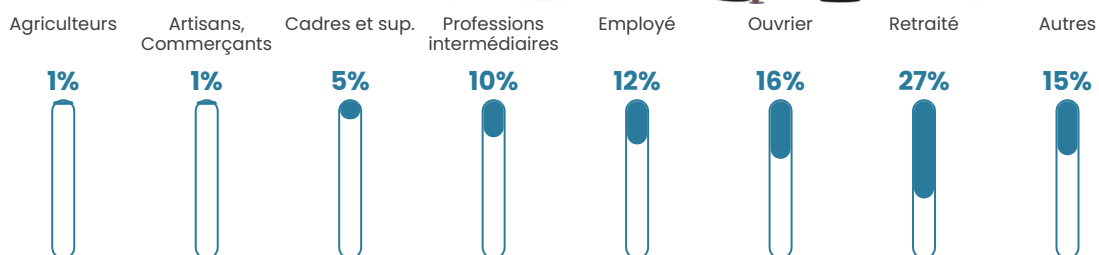

5.1%

Pop densité

64 h/km²

Revenu moyen

22 290 €/an

Evolution du nombre d'habitants

Sources : Institut national de la statistique et des études économiques (insee) selon Les dernières parutions officielles de 2024 portant sur les années 2020, 2021 et 2022.

Tranche d'âge

Activité professionnelle

Niveau de diplôme

Composition des ménages

Profils électoraux

Premier tour

	Marine LE PEN	33.33 %
	Emmanuel MACRON	21.04 %
	Jean-Luc MÉLENCHON	18.12 %
	Valérie PÉCRESSÉ	6.47 %
	Yannick JADOT	4.85 %
	Fabien ROUSSEL	3.56 %
	Jean LASSALLE	3.56 %
	Éric ZEMMOUR	3.24 %
	Nicolas DUPONT- AIGNAN	2.27 %
	Nathalie ARTHAUD	1.94 %
	Anne HIDALGO	1.29 %
	Philippe POUTOU	0.32 %