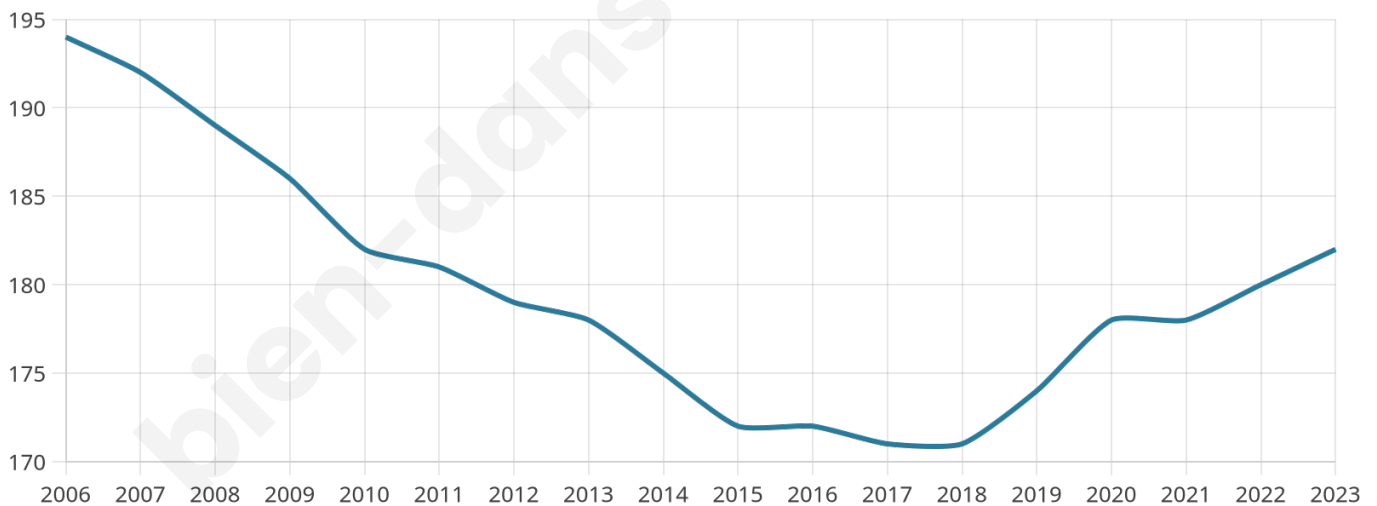

Version web

Ville de Crainvilliers

Présenté par

BIEN dans
ma **VILLE** 

Sommaire

Situation géographique	3
Statistiques sur la population	4
Evolution du nombre d'habitants	4
Tranche d'âge	5
0-14 ans	5
15-29 ans	5
30-44 ans	5
45-59 ans	5
60-74 ans	5
75-89 ans	5
90 ans et +	5
Activité professionnelle	5
Agriculteurs	5
Artisans, Commerçants	5
Cadres et sup.	5
Professions intermédiaires	5
Employé	5
Ouvrier	5
Retraité	5
Autres	5
Niveau de diplôme	6
Sans diplôme ou CEP	6
Brevet, BEPC, DNB	6
CAP-BEP ou équivalent	6
BAC ou équivalent	6
BAC+2	6
BAC+3 ou +4	6
BAC+5 ou plus	6
Composition des ménages	6
Couple sans enfant	6
Couple avec enfant(s)	6
Famille monoparentale	6
Colocation / Autre	6
Personnes seules	6
Profils électoraux	7
Premier tour	7
Sécurité	8
Evolution du nombre d'infractions	8
Pour comparer	9
Services à la population	10
Commerce	10
Éducation	10
Villes autour de Crainvilliers	12

43 ans

Pop active

45.6%

Taux chômage

9.9%

Pop densité

18 h/km²

Revenu moyen

21 630 €/an

Evolution du nombre d'habitants

Sources : Institut national de la statistique et des études économiques (insee) selon Les dernières parutions officielles de 2024 portant sur les années 2020, 2021 et 2022.