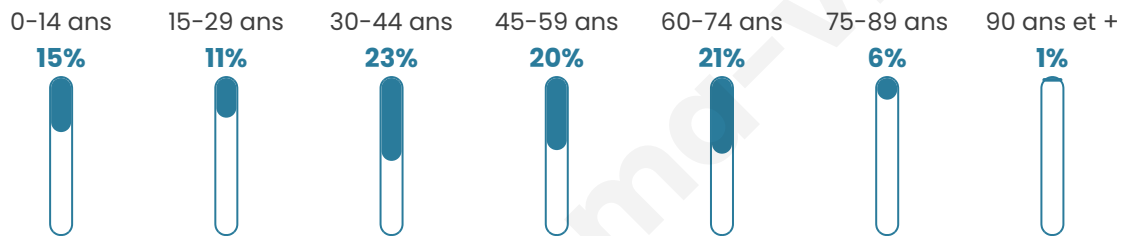

Version web

Ville de Crainvilliers

Présenté par

BIEN dans
ma **VILLE** 

Sommaire

Situation géographique	3
Statistiques sur la population	4
Evolution du nombre d'habitants	4
Tranche d'âge	5
0-14 ans	5
15-29 ans	5
30-44 ans	5
45-59 ans	5
60-74 ans	5
75-89 ans	5
90 ans et +	5
Activité professionnelle	5
Agriculteurs	5
Artisans, Commerçants	5
Cadres et sup.	5
Professions intermédiaires	5
Employé	5
Ouvrier	5
Retraité	5
Autres	5
Niveau de diplôme	6
Sans diplôme ou CEP	6
Brevet, BEPC, DNB	6
CAP-BEP ou équivalent	6
BAC ou équivalent	6
BAC+2	6
BAC+3 ou +4	6
BAC+5 ou plus	6
Composition des ménages	6
Couple sans enfant	6
Couple avec enfant(s)	6
Famille monoparentale	6
Colocation / Autre	6
Personnes seules	6
Profils électoraux	7
Premier tour	7
Sécurité	8
Evolution du nombre d'infractions	8
Pour comparer	9
Services à la population	10
Commerce	10
Éducation	10
Villes autour de Crainvilliers	12

43 ans

Pop active

45.6%

Taux chômage

9.9%

Pop densité

18 h/km²

Revenu moyen

21 630 €/an

Evolution du nombre d'habitants

Sources : Institut national de la statistique et des études économiques (insee) selon Les dernières parutions officielles de 2024 portant sur les années 2020, 2021 et 2022.

Tranche d'âge

Activité professionnelle

Niveau de diplôme

Composition des ménages

Profils électoraux

Premier tour

	Marine LE PEN	50.46 %
	Jean-Luc MÉLENCHON	14.68 %
	Emmanuel MACRON	11.93 %
	Éric ZEMMOUR	7.34 %
	Valérie PÉCRESSE	5.50 %
	Nicolas DUPONT-AIGNAN	5.50 %
	Jean LASSALLE	3.67 %
	Yannick JADOT	0.92 %
	Nathalie ARTHAUD	0.00 %
	Fabien ROUSSEL	0.00 %
	Anne HIDALGO	0.00 %
	Philippe POUTOU	0.00 %