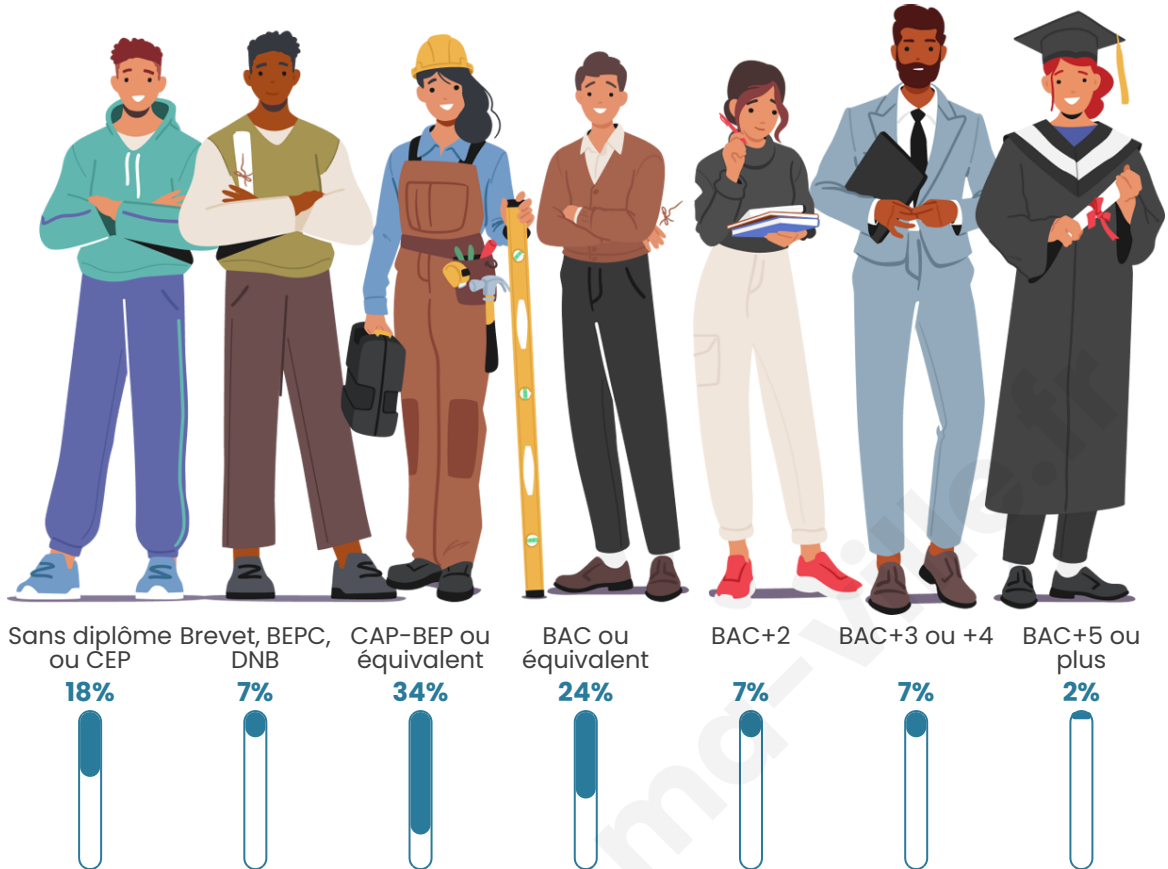

43 ans

Pop active

45.6%

Taux chômage

9.9%

Pop densité

18 h/km²

Revenu moyen

Tranche d'âge

Activité professionnelle

Niveau de diplôme

Composition des ménages

Profils électoraux

Premier tour

	Marine LE PEN	50.46 %
	Jean-Luc MÉLENCHON	14.68 %
	Emmanuel MACRON	11.93 %
	Éric ZEMMOUR	7.34 %
	Valérie PÉCRESSE	5.50 %
	Nicolas DUPONT-AIGNAN	5.50 %
	Jean LASSALLE	3.67 %
	Yannick JADOT	0.92 %
	Nathalie ARTHAUD	0.00 %
	Fabien ROUSSEL	0.00 %
	Anne HIDALGO	0.00 %
	Philippe POUTOU	0.00 %