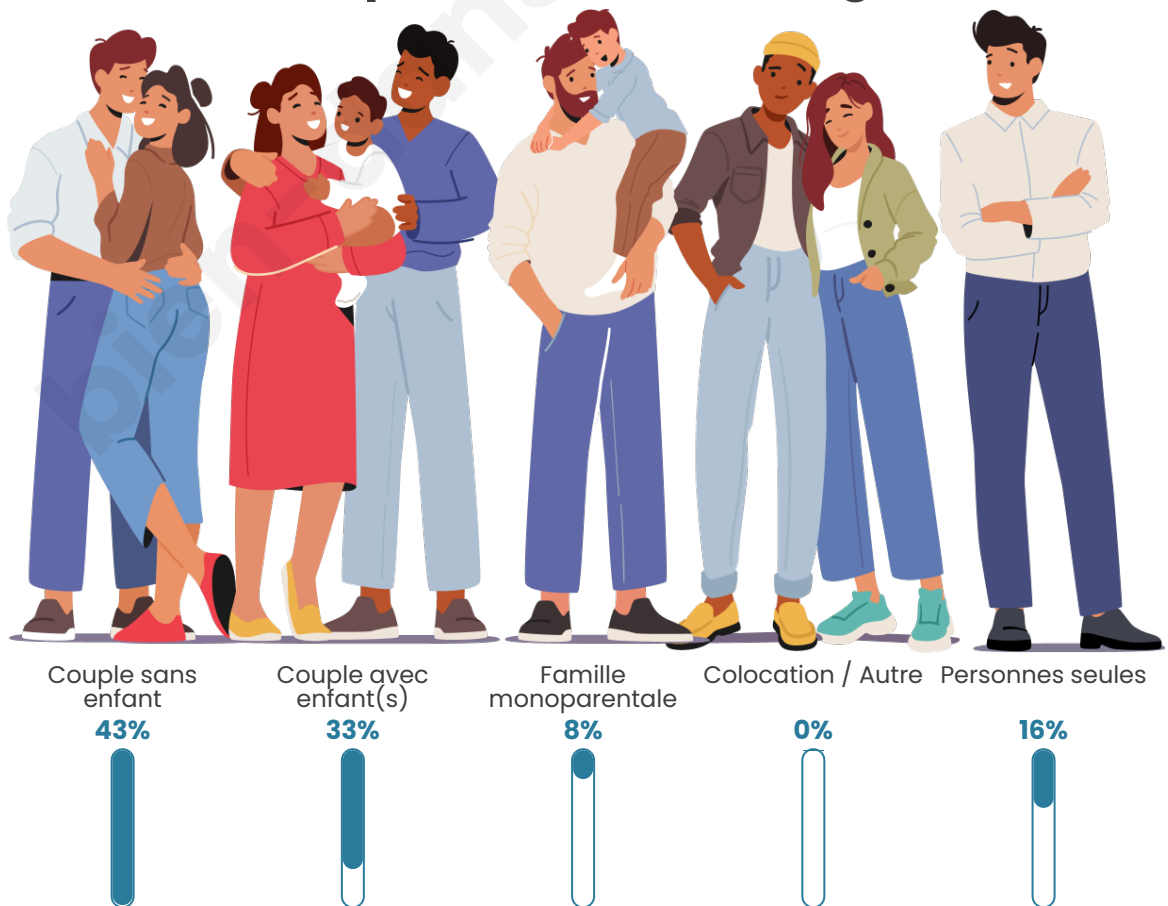

Tranche d'âge

Activité professionnelle

Niveau de diplôme

Composition des ménages

Profils électoraux

Premier tour

	Marine LE PEN	50.46 %
	Jean-Luc MÉLENCHON	14.68 %
	Emmanuel MACRON	11.93 %
	Éric ZEMMOUR	7.34 %
	Valérie PÉCRESSE	5.50 %
	Nicolas DUPONT-AIGNAN	5.50 %
	Jean LASSALLE	3.67 %
	Yannick JADOT	0.92 %
	Nathalie ARTHAUD	0.00 %
	Fabien ROUSSEL	0.00 %
	Anne HIDALGO	0.00 %
	Philippe POUTOU	0.00 %