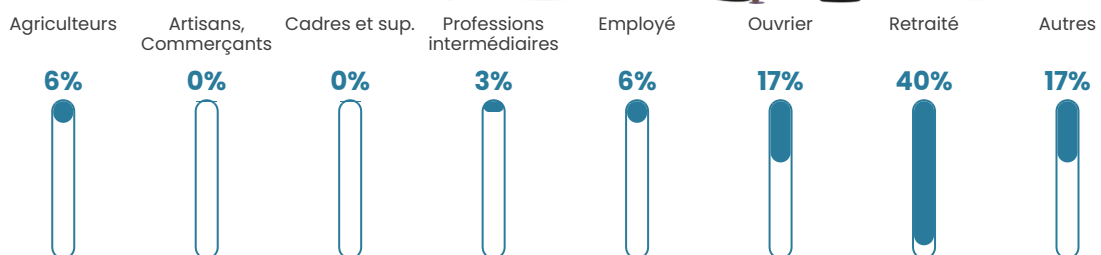

43 ans

Pop active

45.6%

Taux chômage

9.9%

Pop densité

18 h/km²

Revenu moyen

21 630 €/an

Evolution du nombre d'habitants

Sources : Institut national de la statistique et des études économiques (insee) selon Les dernières parutions officielles de 2024 portant sur les années 2020, 2021 et 2022.

Tranche d'âge

Activité professionnelle

Niveau de diplôme

Composition des ménages

Profils électoraux

Premier tour

	Marine LE PEN	50.46 %
	Jean-Luc MÉLENCHON	14.68 %
	Emmanuel MACRON	11.93 %
	Éric ZEMMOUR	7.34 %
	Valérie PÉCRESSE	5.50 %
	Nicolas DUPONT-AIGNAN	5.50 %
	Jean LASSALLE	3.67 %
	Yannick JADOT	0.92 %
	Nathalie ARTHAUD	0.00 %
	Fabien ROUSSEL	0.00 %
	Anne HIDALGO	0.00 %
	Philippe POUTOU	0.00 %