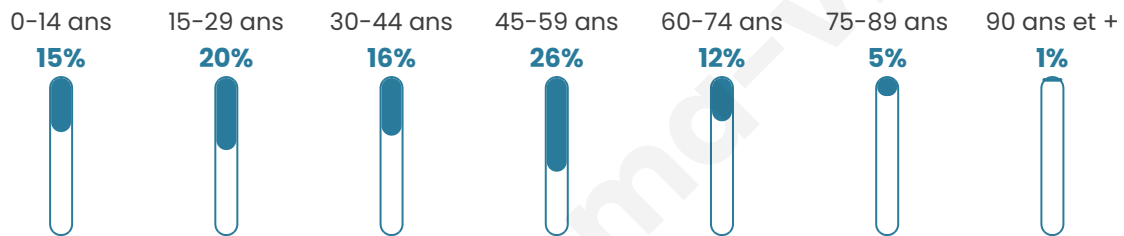

600

Age moyen

40 ans

Pop active

54.8%

Taux chômage

5.4%

Pop densité

200 h/km²

Revenu moyen

26 560 €/an

Evolution du nombre d'habitants

Sources : Institut national de la statistique et des études économiques (insee) selon Les dernières parutions officielles de 2024 portant sur les années 2020, 2021 et 2022.

Tranche d'âge

Activité professionnelle

Niveau de diplôme

Composition des ménages

Profils électoraux

Premier tour

	Marine LE PEN	33.70 %
	Emmanuel MACRON	21.92 %
	Jean-Luc MÉLENCHON	16.16 %
	Éric ZEMMOUR	8.49 %
	Yannick JADOT	4.93 %
	Jean LASSALLE	4.11 %
	Nicolas DUPONT-AIGNAN	3.84 %
	Valérie PÉCRESE	3.29 %
	Nathalie ARTHAUD	1.10 %
	Fabien ROUSSEL	1.10 %
	Anne HIDALGO	1.10 %
	Philippe POUTOU	0.27 %

439 inscrits

Participation : 86.79%

Votes blancs : 3.94%

Votes nuls : 0.26%

Second tour

	Emmanuel MACRON	48,06 %
	Marine LE PEN	51,94 %

439 inscrits

Participation : 83.83%