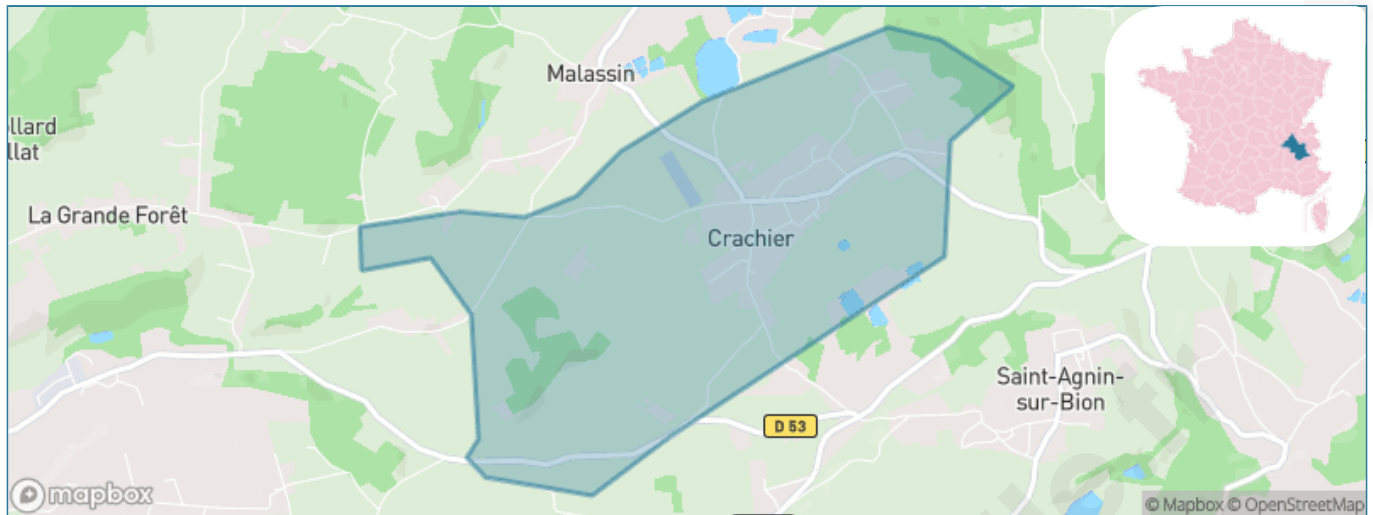

Version web

Ville de Crachier

Présenté par

BIEN dans
ma **VILLE** 

Sommaire

Situation géographique	3
Statistiques sur la population	4
Evolution du nombre d'habitants	4
Tranche d'âge	5
0-14 ans	5
15-29 ans	5
30-44 ans	5
45-59 ans	5
60-74 ans	5
75-89 ans	5
90 ans et +	5
Activité professionnelle	5
Agriculteurs	5
Artisans, Commerçants	5
Cadres et sup.	5
Professions intermédiaires	5
Employé	5
Ouvrier	5
Retraité	5
Autres	5
Niveau de diplôme	6
Sans diplôme ou CEP	6
Brevet, BEPC, DNB	6
CAP-BEP ou équivalent	6
BAC ou équivalent	6
BAC+2	6
BAC+3 ou +4	6
BAC+5 ou plus	6
Composition des ménages	6
Couple sans enfant	6
Couple avec enfant(s)	6
Famille monoparentale	6
Colocation / Autre	6
Personnes seules	6
Profil électoraux	7
Premier tour	7
Sécurité	8
Evolution du nombre d'infractions	8
Pour comparer	9
Services à la population	10
Commerce	10
Éducation	10
Villes autour de Crachier	12
Avis sur la ville de Crachier	13
Moyenne par critère	13
Villes autour de Crachier	13
Répartition des avis par note	13
Répartition des avis par note	13

Situation géographique

i Informations clés

- **Région** : Auvergne-Rhône-Alpes
- **Département** : Isère
- **Code postal** : 38300
- **Superficie** : 3 km²

Statistiques sur la population

Nombre d'habitants