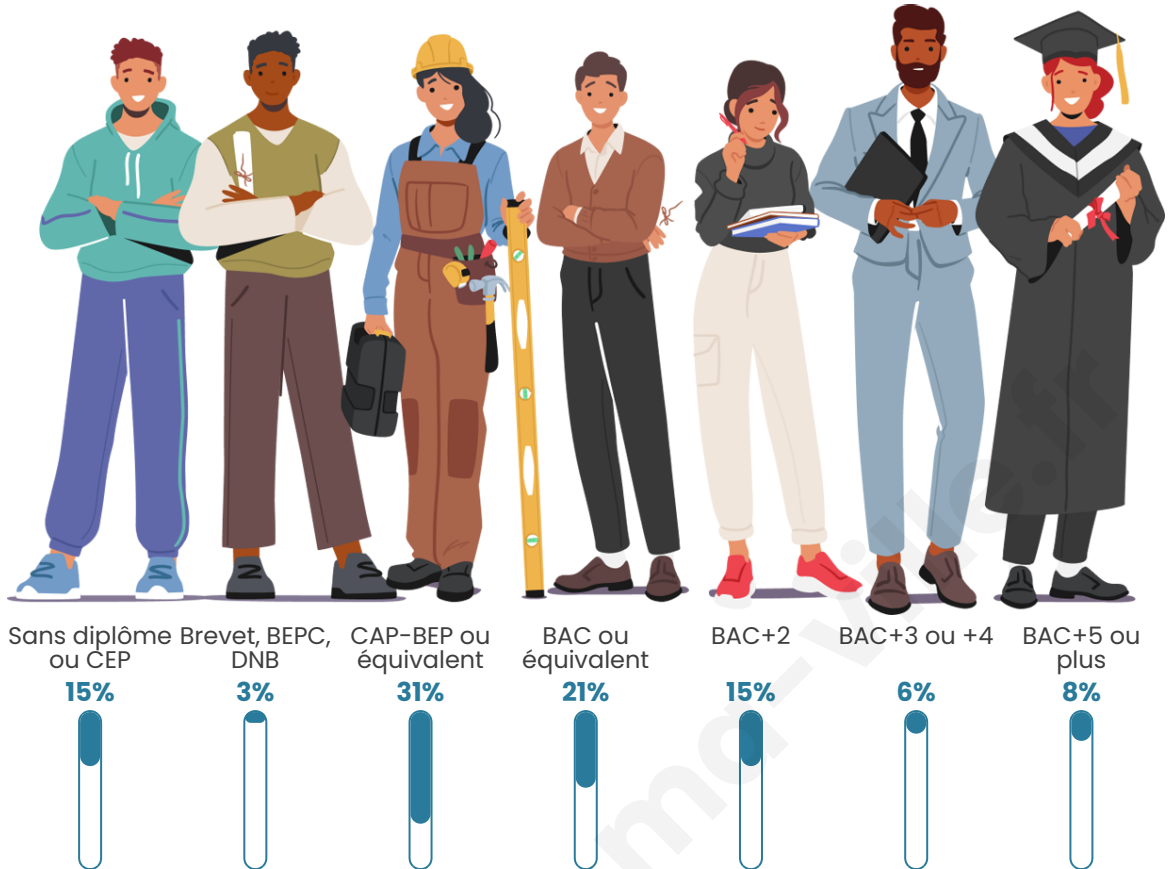

600

Age moyen

40 ans

Pop active

54.8%

Taux chômage

5.4%

Pop densité

Tranche d'âge

Activité professionnelle

Niveau de diplôme

Composition des ménages

Profils électoraux

Premier tour

	Marine LE PEN	33.70 %
	Emmanuel MACRON	21.92 %
	Jean-Luc MÉLENCHON	16.16 %
	Éric ZEMMOUR	8.49 %
	Yannick JADOT	4.93 %
	Jean LASSALLE	4.11 %
	Nicolas DUPONT-AIGNAN	3.84 %
	Valérie PÉCRESE	3.29 %
	Nathalie ARTHAUD	1.10 %
	Fabien ROUSSEL	1.10 %
	Anne HIDALGO	1.10 %
	Philippe POUTOU	0.27 %