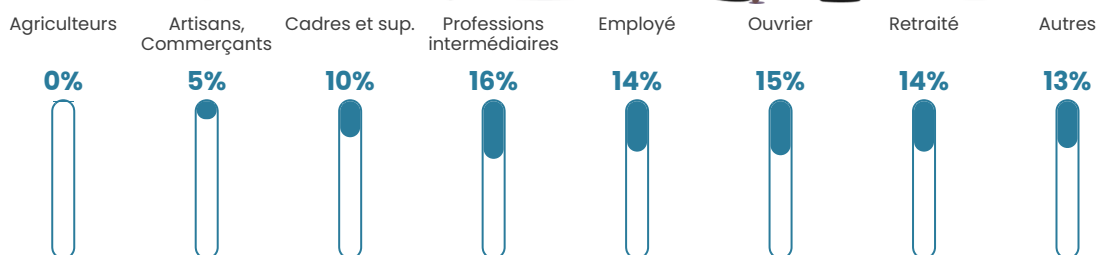

200 h/km²

Revenu moyen

26 560 €/an

Evolution du nombre d'habitants

Sources : Institut national de la statistique et des études économiques (insee) selon Les dernières parutions officielles de 2024 portant sur les années 2020, 2021 et 2022.

Tranche d'âge

Activité professionnelle

Niveau de diplôme

Composition des ménages

Profils électoraux

Premier tour

	Marine LE PEN	33.70 %
	Emmanuel MACRON	21.92 %
	Jean-Luc MÉLENCHON	16.16 %
	Éric ZEMMOUR	8.49 %
	Yannick JADOT	4.93 %
	Jean LASSALLE	4.11 %
	Nicolas DUPONT-AIGNAN	3.84 %
	Valérie PÉCRESE	3.29 %
	Nathalie ARTHAUD	1.10 %
	Fabien ROUSSEL	1.10 %
	Anne HIDALGO	1.10 %
	Philippe POUTOU	0.27 %