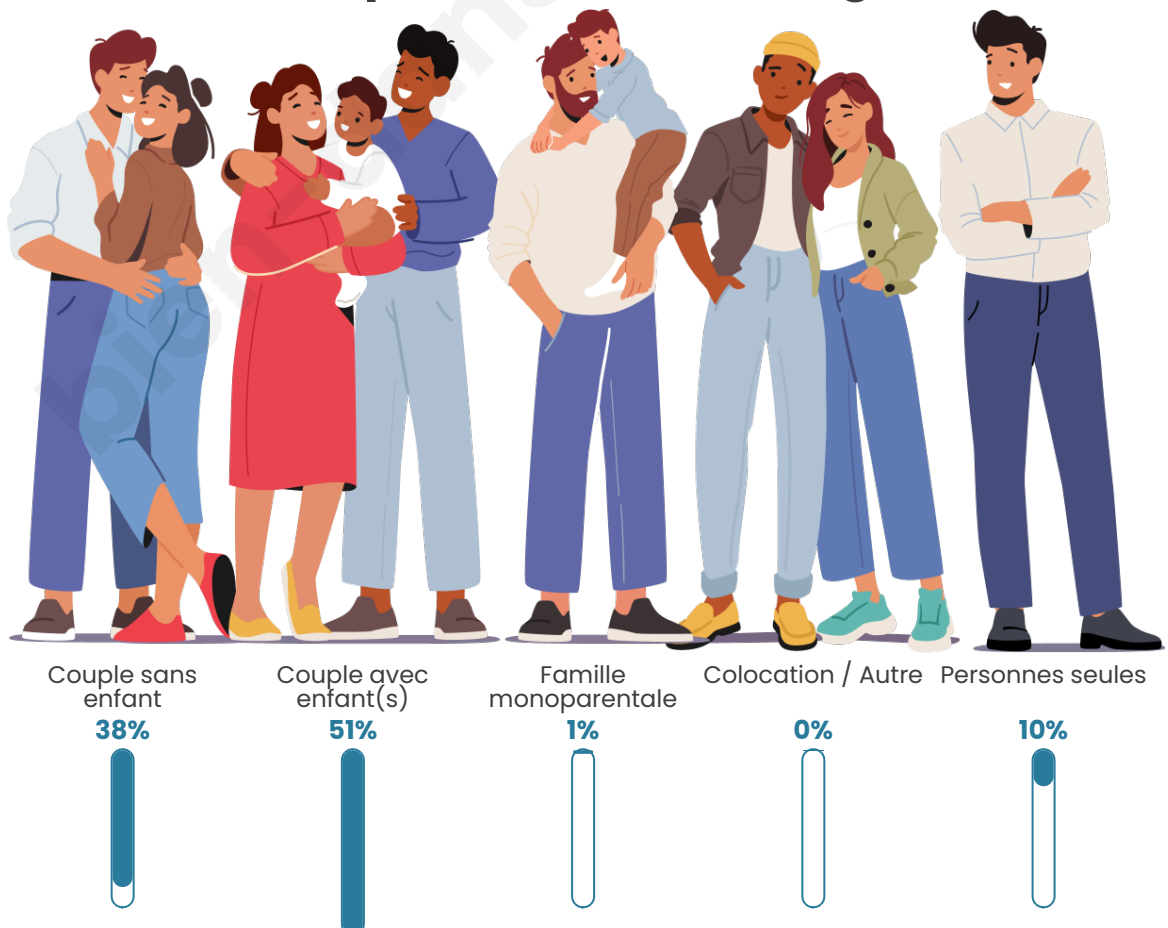

Tranche d'âge

Activité professionnelle

Niveau de diplôme

Composition des ménages

Profils électoraux

Premier tour

	Marine LE PEN	33.70 %
	Emmanuel MACRON	21.92 %
	Jean-Luc MÉLENCHON	16.16 %
	Éric ZEMMOUR	8.49 %
	Yannick JADOT	4.93 %
	Jean LASSALLE	4.11 %
	Nicolas DUPONT-AIGNAN	3.84 %
	Valérie PÉCRESE	3.29 %
	Nathalie ARTHAUD	1.10 %
	Fabien ROUSSEL	1.10 %
	Anne HIDALGO	1.10 %
	Philippe POUTOU	0.27 %