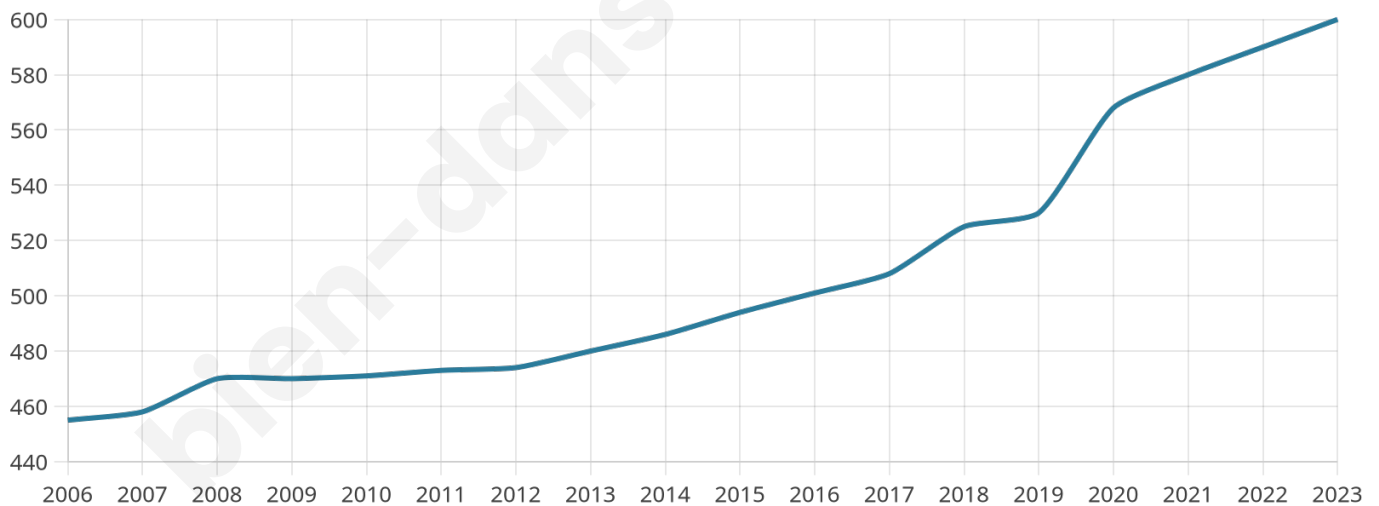

Version web

Ville de Crachier

Présenté par

BIEN dans
ma **VILLE** 

Sommaire

Situation géographique	3
Statistiques sur la population	4
Evolution du nombre d'habitants	4
Tranche d'âge	5
0-14 ans	5
15-29 ans	5
30-44 ans	5
45-59 ans	5
60-74 ans	5
75-89 ans	5
90 ans et +	5
Activité professionnelle	5
Agriculteurs	5
Artisans, Commerçants	5
Cadres et sup.	5
Professions intermédiaires	5
Employé	5
Ouvrier	5
Retraité	5
Autres	5
Niveau de diplôme	6
Sans diplôme ou CEP	6
Brevet, BEPC, DNB	6
CAP-BEP ou équivalent	6
BAC ou équivalent	6
BAC+2	6
BAC+3 ou +4	6
BAC+5 ou plus	6
Composition des ménages	6
Couple sans enfant	6
Couple avec enfant(s)	6
Famille monoparentale	6
Colocation / Autre	6
Personnes seules	6
Profil électoraux	7
Premier tour	7
Sécurité	8
Evolution du nombre d'infractions	8
Pour comparer	9
Services à la population	10
Commerce	10
Éducation	10
Villes autour de Crachier	12
Avis sur la ville de Crachier	13
Moyenne par critère	13
Villes autour de Crachier	13
Répartition des avis par note	13
Répartition des avis par note	13

600

Age moyen

40 ans

Pop active

54.8%

Taux chômage

5.4%

Pop densité

200 h/km²

Revenu moyen

26 560 €/an

Evolution du nombre d'habitants

Sources : Institut national de la statistique et des études économiques (insee) selon Les dernières parutions officielles de 2024 portant sur les années 2020, 2021 et 2022.