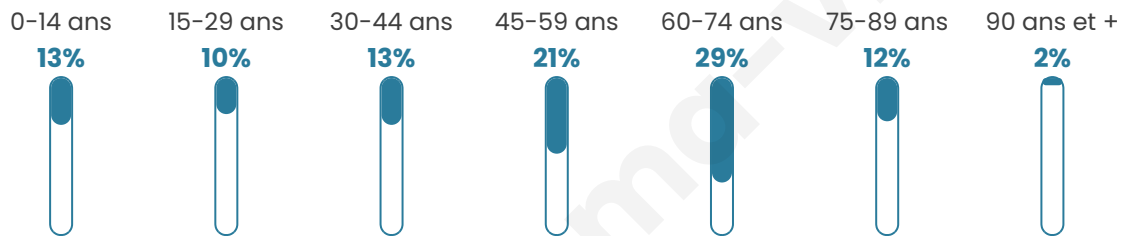

Situation géographique

i Informations clés

- **Région** : Bretagne
- **Département** : Morbihan
- **Code postal** : 56950
- **Superficie** : 30 km²

Statistiques sur la population

Nombre d'habitants

3 423

Age moyen

50 ans

Pop active

37.9%

Taux chômage

7.2%

Pop densité

114 h/km²

Revenu moyen

Tranche d'âge

Activité professionnelle

Niveau de diplôme

Composition des ménages

Profils électoraux

Premier tour

	Emmanuel MACRON	37.03 %
	Marine LE PEN	21.11 %
	Jean-Luc MÉLENCHON	14.03 %
	Éric ZEMMOUR	6.26 %
	Valérie PÉCRESSÉ	6.22 %
	Yannick JADOT	5.32 %
	Jean LASSALLE	3.40 %
	Nicolas DUPONT- AIGNAN	2.25 %
	Fabien ROUSSEL	2.09 %
	Anne HIDALGO	1.15 %
	Philippe POUTOU	0.61 %
	Nathalie ARTHAUD	0.53 %