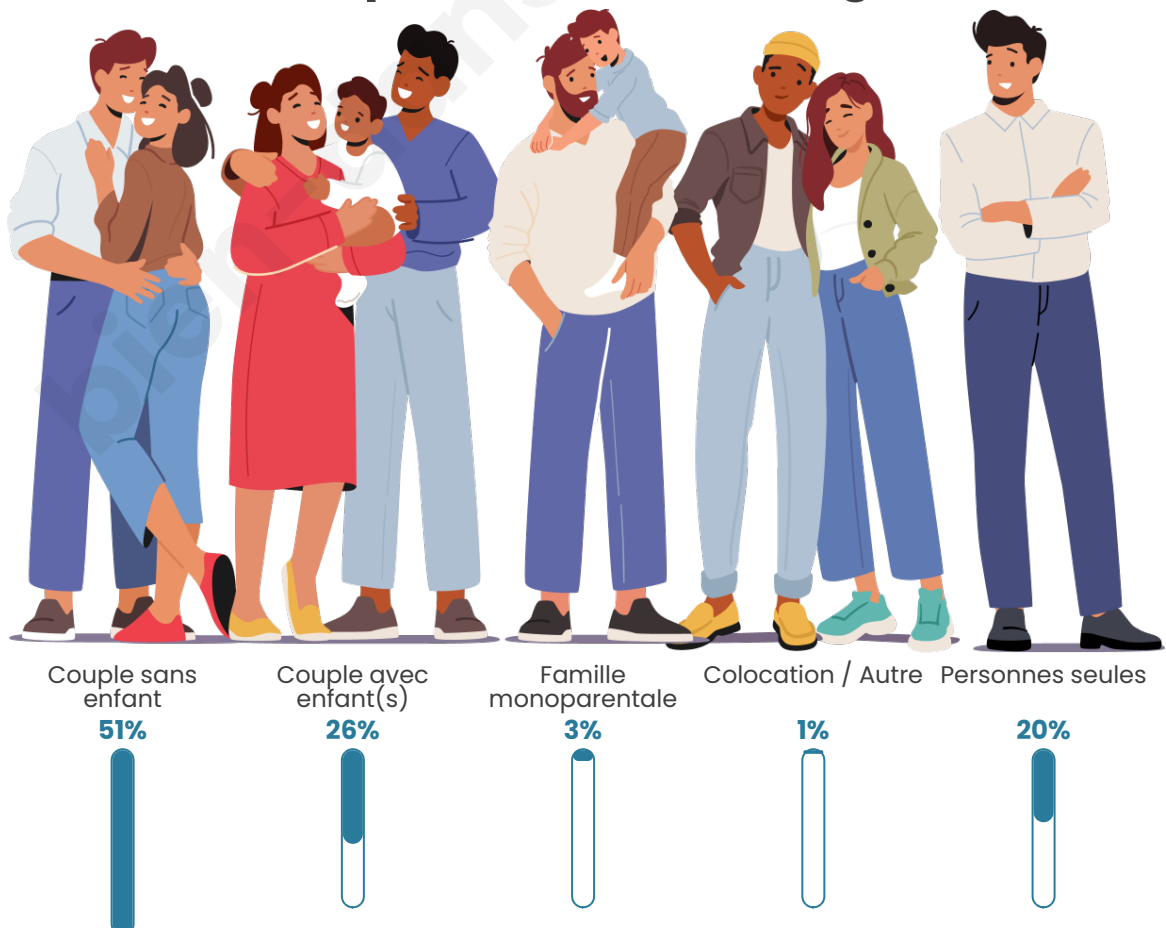

Tranche d'âge

Activité professionnelle

Niveau de diplôme

Composition des ménages

Profils électoraux

Premier tour

	Emmanuel MACRON	37.03 %
	Marine LE PEN	21.11 %
	Jean-Luc MÉLENCHON	14.03 %
	Éric ZEMMOUR	6.26 %
	Valérie PÉCRESSÉ	6.22 %
	Yannick JADOT	5.32 %
	Jean LASSALLE	3.40 %
	Nicolas DUPONT- AIGNAN	2.25 %
	Fabien ROUSSEL	2.09 %
	Anne HIDALGO	1.15 %
	Philippe POUTOU	0.61 %
	Nathalie ARTHAUD	0.53 %