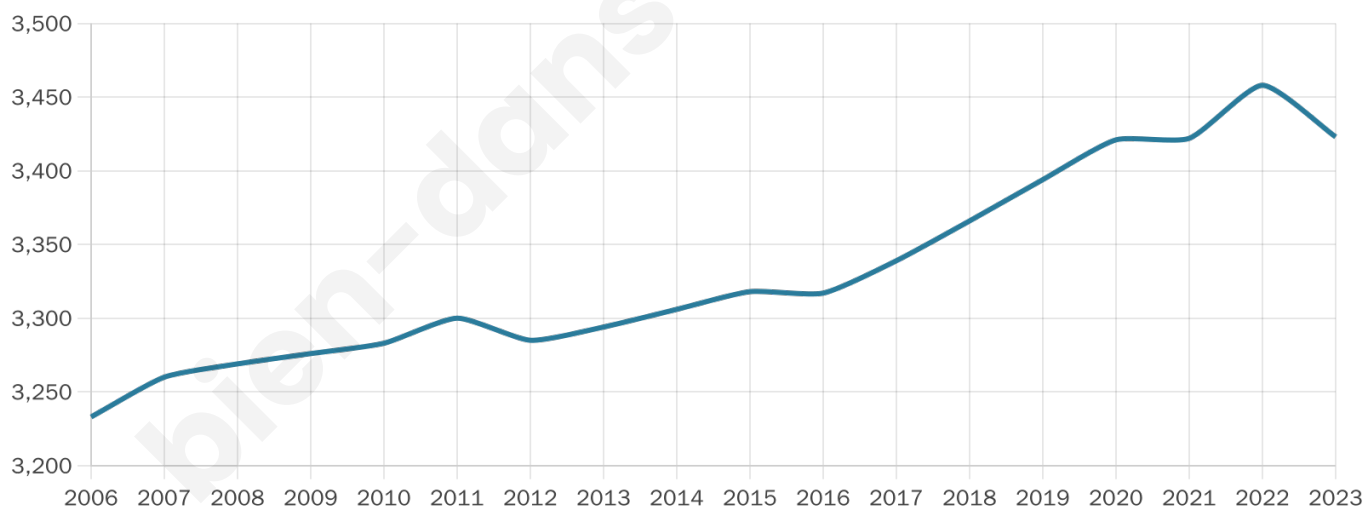

Situation géographique

i Informations clés

- **Région** : Bretagne
- **Département** : Morbihan
- **Code postal** : 56950
- **Superficie** : 30 km²

Statistiques sur la population

Nombre d'habitants

3 423

Age moyen

50 ans

Pop active

37.9%

Taux chômage

7.2%

Pop densité

114 h/km²

Revenu moyen

25 590 €/an

Evolution du nombre d'habitants

Sources : Institut national de la statistique et des études économiques (insee) selon Les dernières parutions officielles de 2024 portant sur les années 2020, 2021 et 2022.