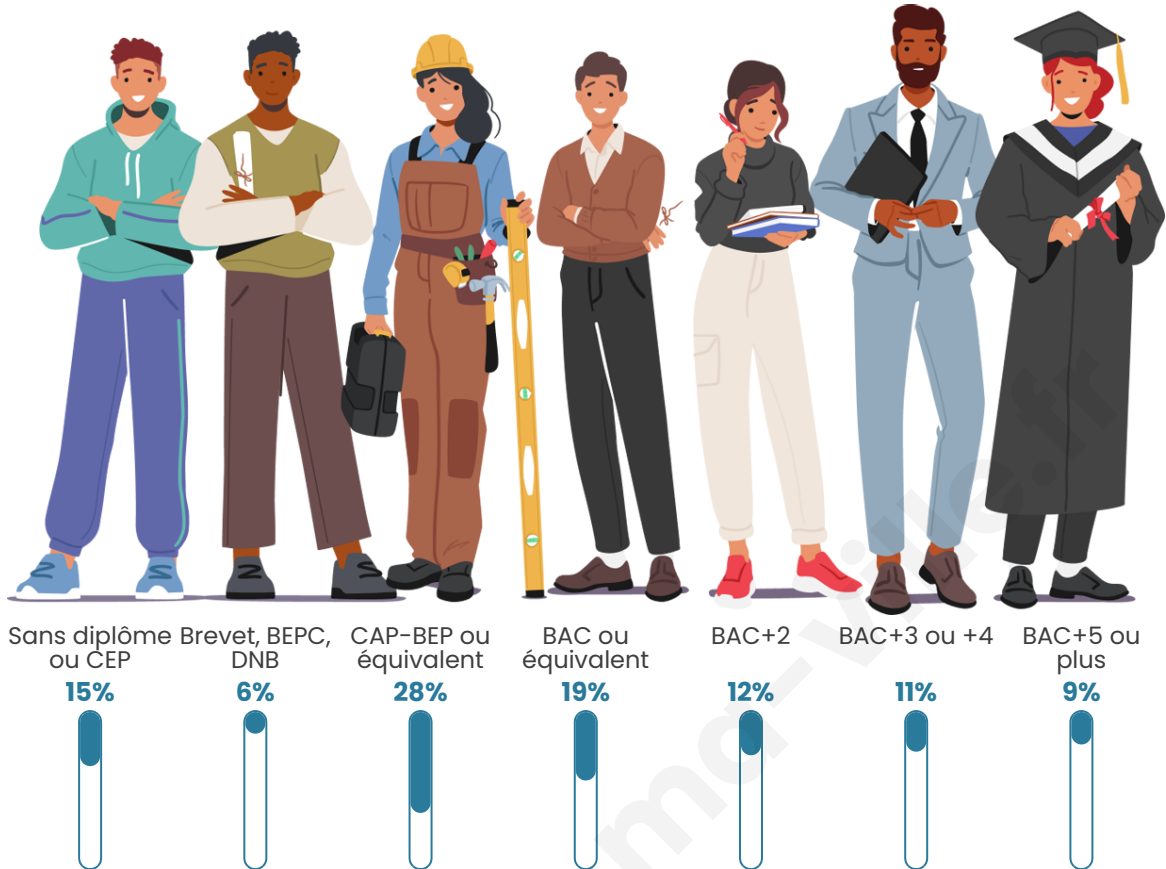

Tranche d'âge

Activité professionnelle

Niveau de diplôme

Composition des ménages

Profils électoraux

Premier tour

	Emmanuel MACRON	37.03 %
	Marine LE PEN	21.11 %
	Jean-Luc MÉLENCHON	14.03 %
	Éric ZEMMOUR	6.26 %
	Valérie PÉCRESSÉ	6.22 %
	Yannick JADOT	5.32 %
	Jean LASSALLE	3.40 %
	Nicolas DUPONT- AIGNAN	2.25 %
	Fabien ROUSSEL	2.09 %
	Anne HIDALGO	1.15 %
	Philippe POUTOU	0.61 %
	Nathalie ARTHAUD	0.53 %