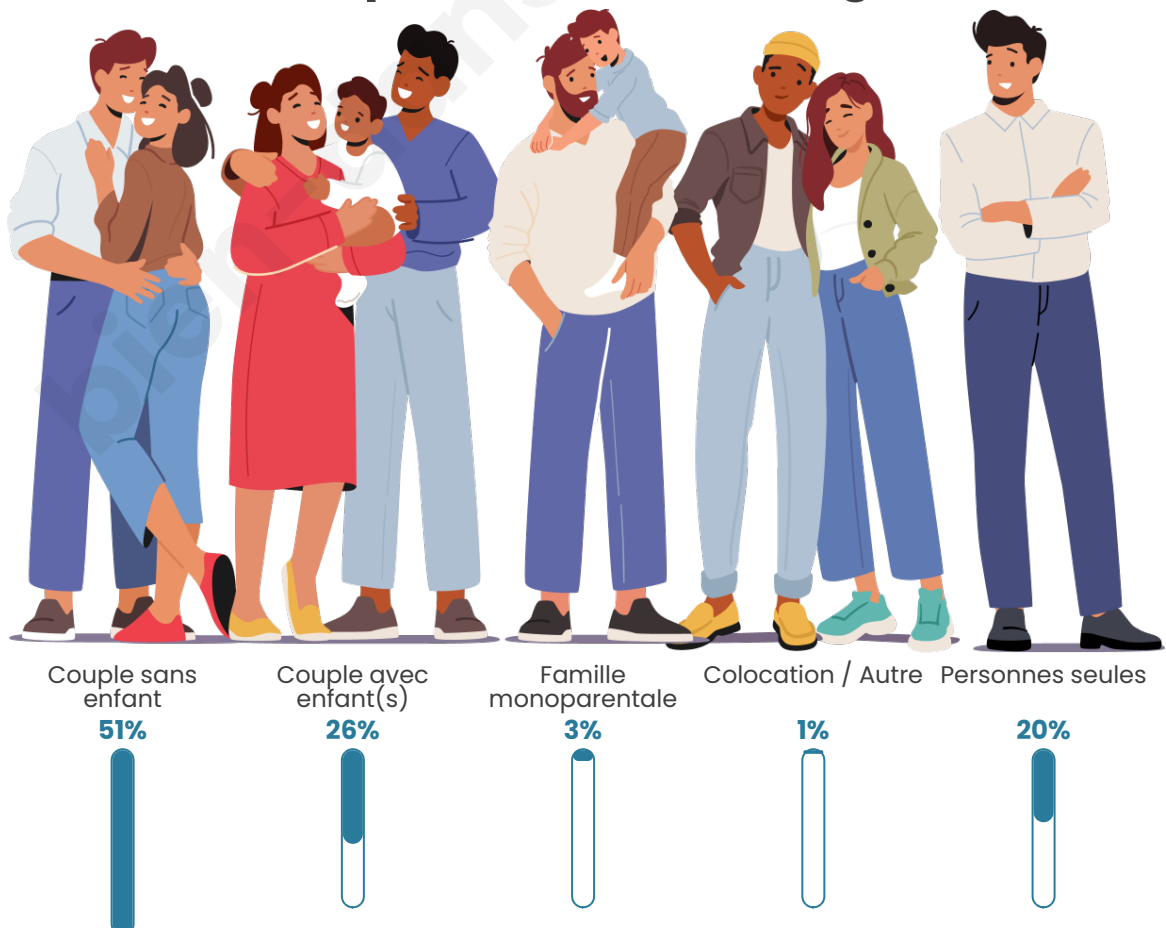

Tranche d'âge

Activité professionnelle

Niveau de diplôme

Composition des ménages

Profils électoraux

Premier tour

	Emmanuel MACRON	37.03 %
	Marine LE PEN	21.11 %
	Jean-Luc MÉLENCHON	14.03 %
	Éric ZEMMOUR	6.26 %
	Valérie PÉCRESE	6.22 %
	Yannick JADOT	5.32 %
	Jean LASSALLE	3.40 %
	Nicolas DUPONT- AIGNAN	2.25 %
	Fabien ROUSSEL	2.09 %
	Anne HIDALGO	1.15 %
	Philippe POUTOU	0.61 %
	Nathalie ARTHAUD	0.53 %