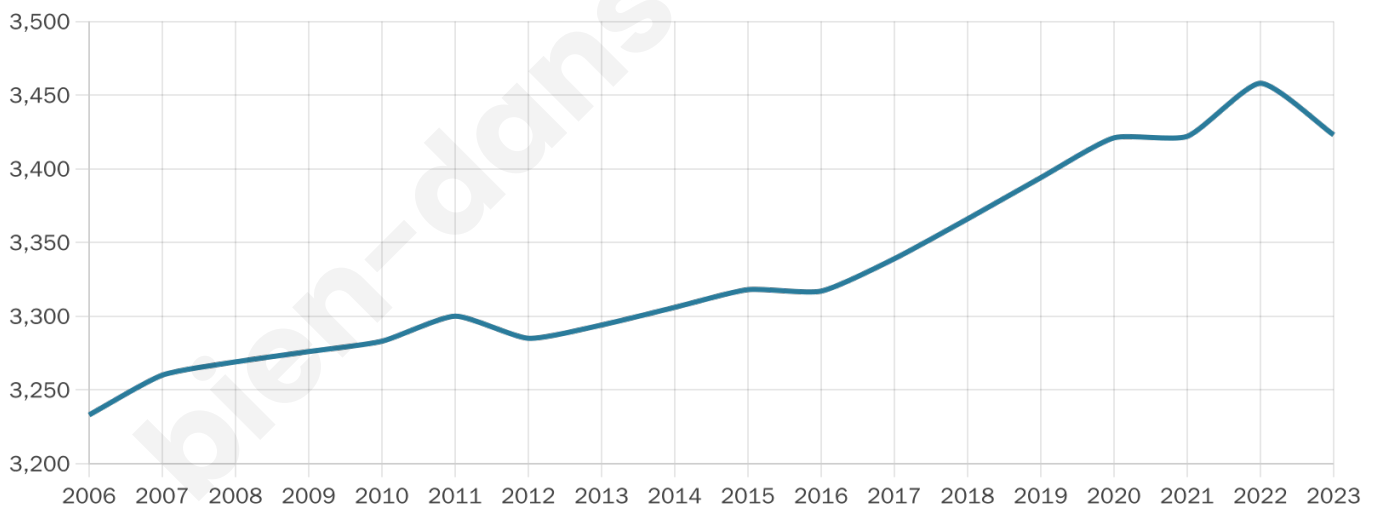

Situation géographique

i Informations clés

- **Région** : Bretagne
- **Département** : Morbihan
- **Code postal** : 56950
- **Superficie** : 30 km²

Statistiques sur la population

Nombre d'habitants

3 423

Age moyen

50 ans

Pop active

37.9%

Taux chômage

7.2%

Pop densité

114 h/km²

Revenu moyen

25 590 €/an

Evolution du nombre d'habitants

Sources : Institut national de la statistique et des études économiques (insee) selon Les dernières parutions officielles de 2024 portant sur les années 2020, 2021 et 2022.