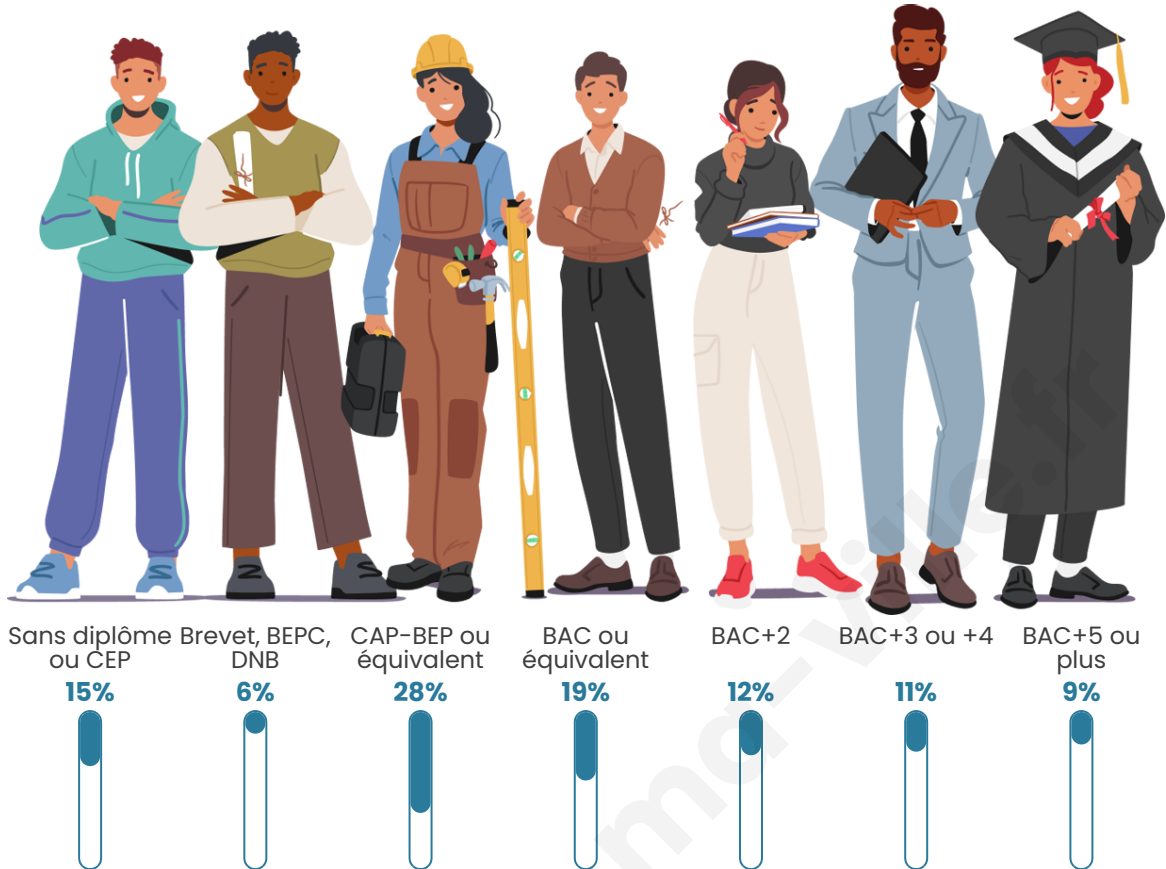

Tranche d'âge

Activité professionnelle

Niveau de diplôme

Composition des ménages

Profils électoraux

Premier tour

	Emmanuel MACRON	37.03 %
	Marine LE PEN	21.11 %
	Jean-Luc MÉLENCHON	14.03 %
	Éric ZEMMOUR	6.26 %
	Valérie PÉCRESE	6.22 %
	Yannick JADOT	5.32 %
	Jean LASSALLE	3.40 %
	Nicolas DUPONT- AIGNAN	2.25 %
	Fabien ROUSSEL	2.09 %
	Anne HIDALGO	1.15 %
	Philippe POUTOU	0.61 %
	Nathalie ARTHAUD	0.53 %