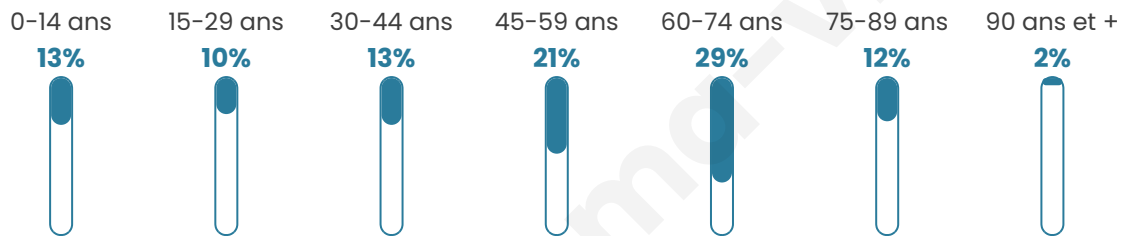

Situation géographique

i Informations clés

- **Région** : Bretagne
- **Département** : Morbihan
- **Code postal** : 56950
- **Superficie** : 30 km²

Statistiques sur la population

Nombre d'habitants

3 423

Age moyen

50 ans

Pop active

37.9%

Taux chômage

7.2%

Pop densité

114 h/km²

Revenu moyen

Tranche d'âge

Activité professionnelle

Niveau de diplôme

Composition des ménages

Profils électoraux

Premier tour

	Emmanuel MACRON	37.03 %
	Marine LE PEN	21.11 %
	Jean-Luc MÉLENCHON	14.03 %
	Éric ZEMMOUR	6.26 %
	Valérie PÉCRESE	6.22 %
	Yannick JADOT	5.32 %
	Jean LASSALLE	3.40 %
	Nicolas DUPONT- AIGNAN	2.25 %
	Fabien ROUSSEL	2.09 %
	Anne HIDALGO	1.15 %
	Philippe POUTOU	0.61 %
	Nathalie ARTHAUD	0.53 %