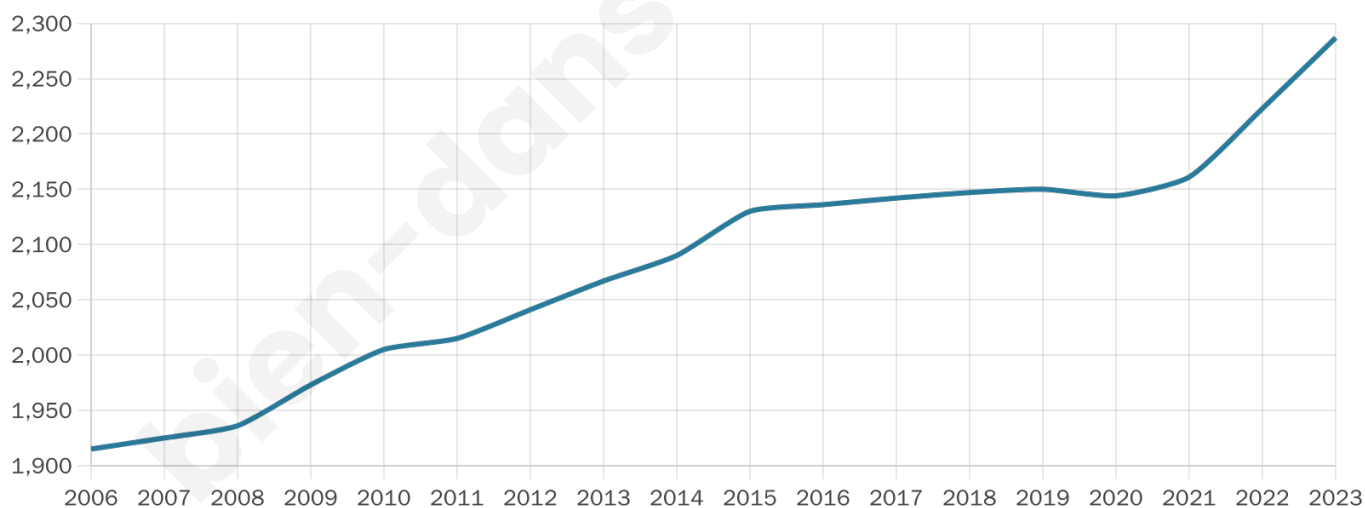

2 287

Age moyen

51 ans

Pop active

34.5%

Taux chômage

11.7%

Pop densité

143 h/km²

Revenu moyen

20 860 €/an

Evolution du nombre d'habitants

Sources : Institut national de la statistique et des études économiques (insee) selon Les dernières parutions officielles de 2024 portant sur les années 2020, 2021 et 2022.