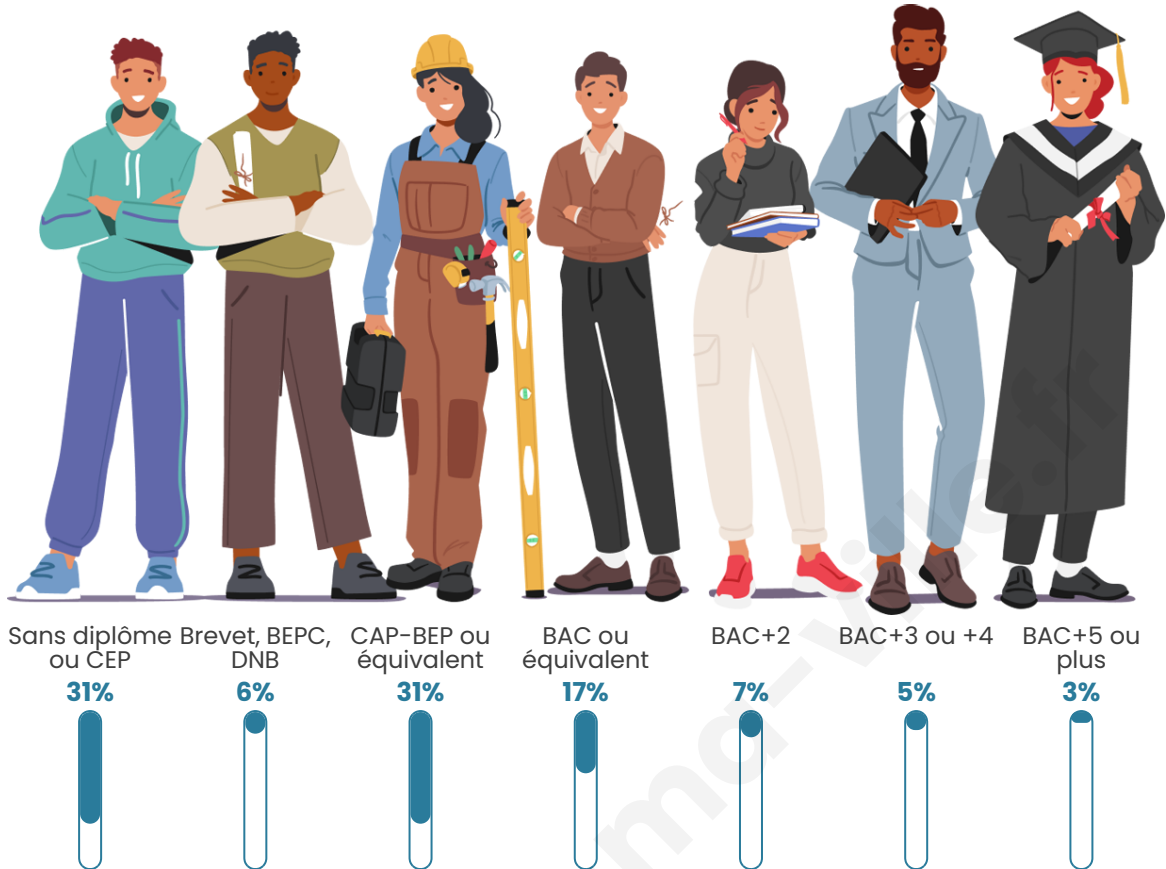

2 287

Age moyen

51 ans

Pop active

34.5%

Taux chômage

11.7%

Pop densité

Tranche d'âge

Activité professionnelle

Niveau de diplôme

Composition des ménages

Profils électoraux

Premier tour

	Marine LE PEN	34.16 %
	Emmanuel MACRON	25.44 %
	Jean-Luc MÉLENCHON	13.52 %
	Éric ZEMMOUR	7.05 %
	Valérie PÉCRESSE	5.01 %
	Jean LASSALLE	3.49 %
	Yannick JADOT	2.91 %
	Nicolas DUPONT-AIGNAN	2.69 %
	Fabien ROUSSEL	2.18 %
	Anne HIDALGO	2.11 %
	Philippe POUTOU	1.09 %
	Nathalie ARTHAUD	0.36 %