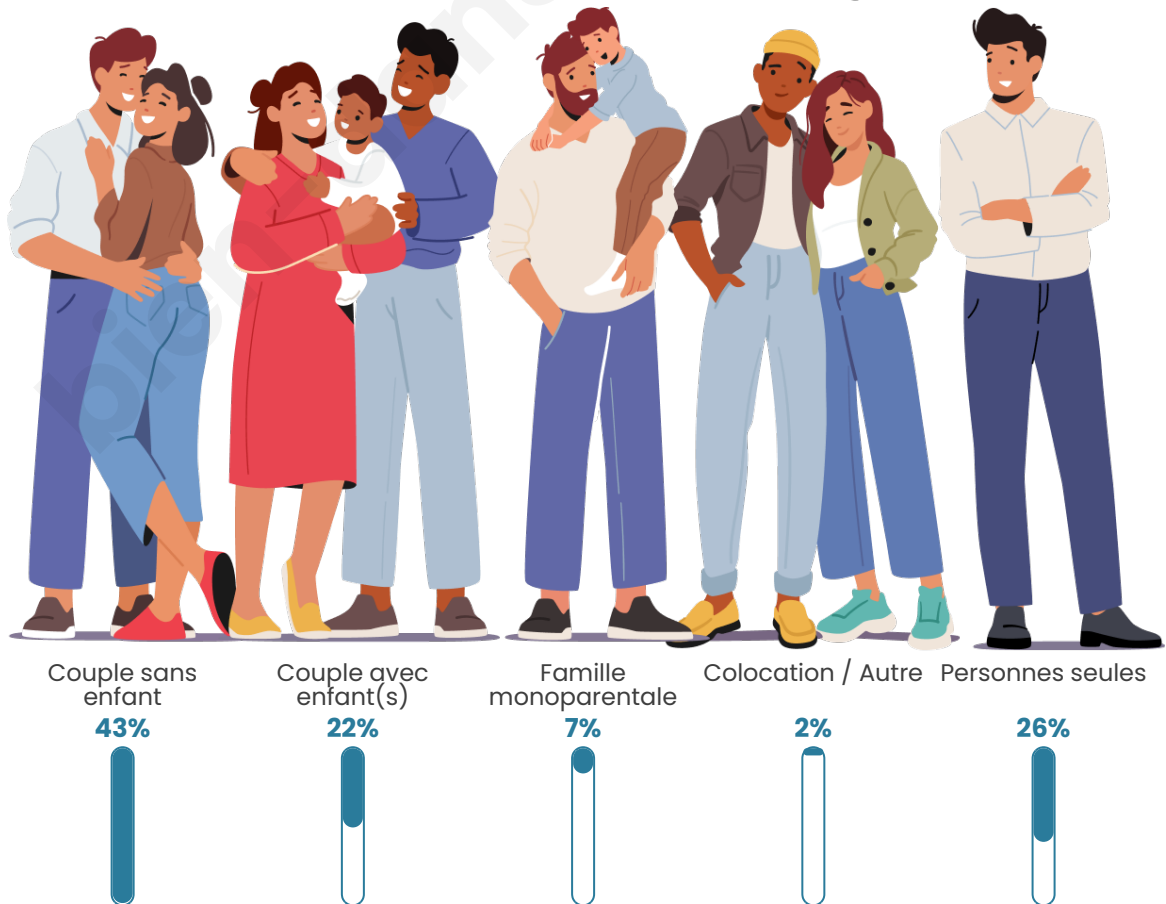

Tranche d'âge

Activité professionnelle

Niveau de diplôme

Composition des ménages

Profils électoraux

Premier tour

	Marine LE PEN	34.16 %
	Emmanuel MACRON	25.44 %
	Jean-Luc MÉLENCHON	13.52 %
	Éric ZEMMOUR	7.05 %
	Valérie PÉCRESSE	5.01 %
	Jean LASSALLE	3.49 %
	Yannick JADOT	2.91 %
	Nicolas DUPONT-AIGNAN	2.69 %
	Fabien ROUSSEL	2.18 %
	Anne HIDALGO	2.11 %
	Philippe POUTOU	1.09 %
	Nathalie ARTHAUD	0.36 %