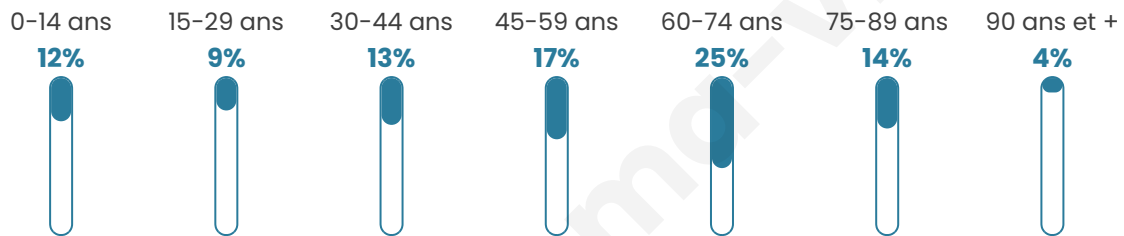

2 287

Age moyen

51 ans

Pop active

34.5%

Taux chômage

11.7%

Pop densité

143 h/km²

Revenu moyen

20 860 €/an

Evolution du nombre d'habitants

Sources : Institut national de la statistique et des études économiques (insee) selon Les dernières parutions officielles de 2024 portant sur les années 2020, 2021 et 2022.

Tranche d'âge

Activité professionnelle

Niveau de diplôme

Composition des ménages

Profils électoraux

Premier tour

	Marine LE PEN	34.16 %
	Emmanuel MACRON	25.44 %
	Jean-Luc MÉLENCHON	13.52 %
	Éric ZEMMOUR	7.05 %
	Valérie PÉCRESSE	5.01 %
	Jean LASSALLE	3.49 %
	Yannick JADOT	2.91 %
	Nicolas DUPONT-AIGNAN	2.69 %
	Fabien ROUSSEL	2.18 %
	Anne HIDALGO	2.11 %
	Philippe POUTOU	1.09 %
	Nathalie ARTHAUD	0.36 %

1 755 inscrits

Participation : 79.94%

Votes blancs : 1.00%

Votes nuls : 0.93%

Second tour

	Emmanuel MACRON	45,97 %
	Marine LE PEN	54,03 %

1 755 inscrits

Participation : 79.43%