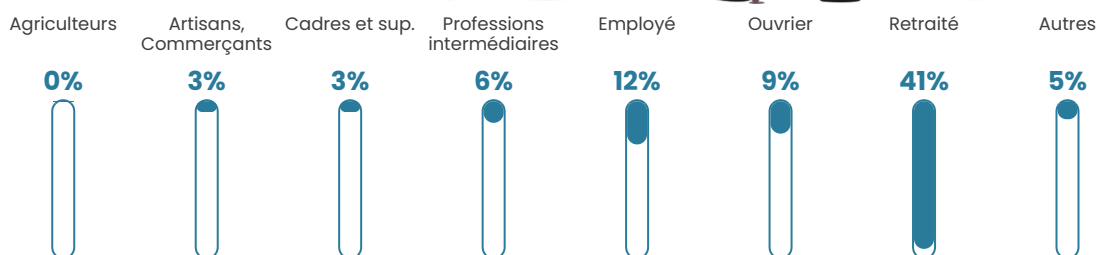

143 h/km²

Revenu moyen

20 860 €/an

Evolution du nombre d'habitants

Sources : Institut national de la statistique et des études économiques (insee) selon Les dernières parutions officielles de 2024 portant sur les années 2020, 2021 et 2022.

Tranche d'âge

Activité professionnelle

Niveau de diplôme

Composition des ménages

Profils électoraux

Premier tour

	Marine LE PEN	34.16 %
	Emmanuel MACRON	25.44 %
	Jean-Luc MÉLENCHON	13.52 %
	Éric ZEMMOUR	7.05 %
	Valérie PÉCRESSE	5.01 %
	Jean LASSALLE	3.49 %
	Yannick JADOT	2.91 %
	Nicolas DUPONT-AIGNAN	2.69 %
	Fabien ROUSSEL	2.18 %
	Anne HIDALGO	2.11 %
	Philippe POUTOU	1.09 %
	Nathalie ARTHAUD	0.36 %