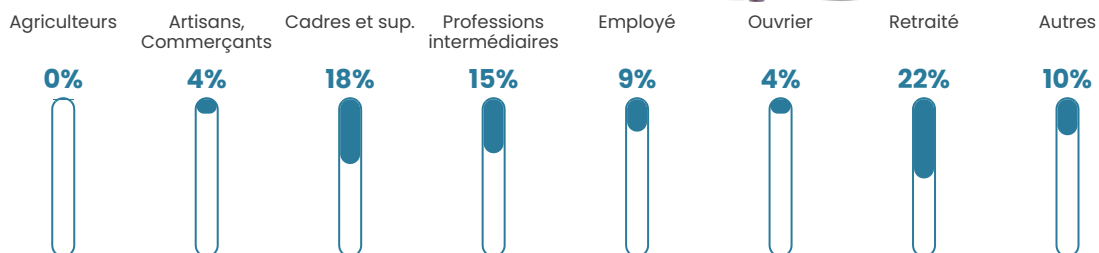

Revenu moyen

32 080 €/an

Evolution du nombre d'habitants

Sources : Institut national de la statistique et des études économiques (insee) selon Les dernières parutions officielles de 2024 portant sur les années 2020, 2021 et 2022.

Tranche d'âge

Activité professionnelle

Niveau de diplôme

Composition des ménages

Profils électoraux

Premier tour

	Emmanuel MACRON	36.51 %
	Jean-Luc MÉLENCHON	19.01 %
	Marine LE PEN	13.71 %
	Éric ZEMMOUR	8.49 %
	Yannick JADOT	8.19 %
	Valérie PÉCRESE	6.16 %
	Nicolas DUPONT-AIGNAN	2.03 %
	Jean LASSALLE	1.94 %
	Fabien ROUSSEL	1.81 %
	Anne HIDALGO	1.47 %
	Philippe POUTOU	0.56 %
	Nathalie ARTHAUD	0.13 %