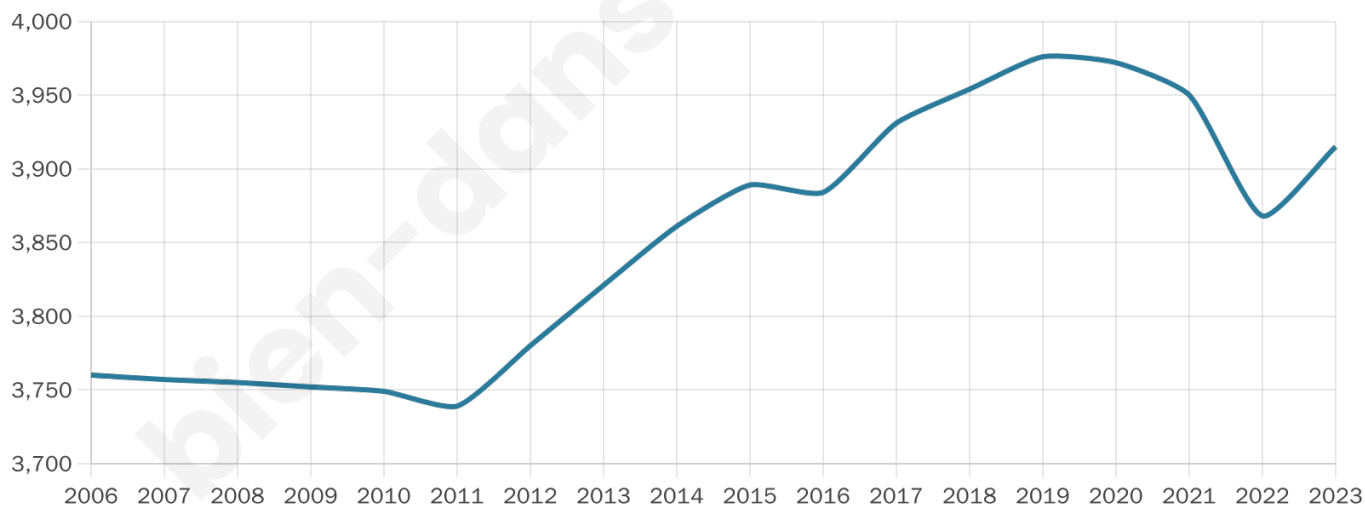

Age moyen

42 ans

Pop active

52.2%

Taux chômage

7.6%

Pop densité

559 h/km²

Revenu moyen

32 080 €/an

Evolution du nombre d'habitants

Sources : Institut national de la statistique et des études économiques (insee) selon Les dernières parutions officielles de 2024 portant sur les années 2020, 2021 et 2022.