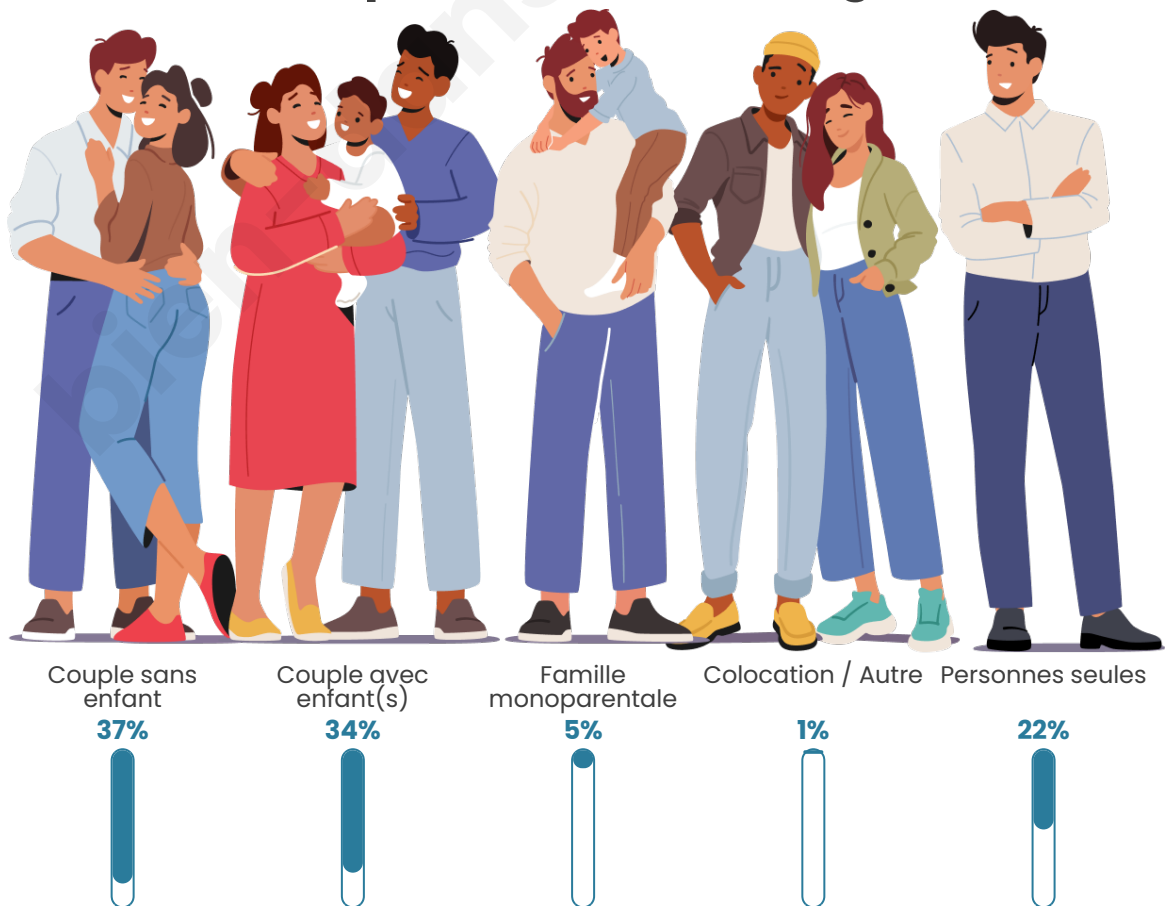

Tranche d'âge

Activité professionnelle

Niveau de diplôme

Composition des ménages

Profils électoraux

Premier tour

	Emmanuel MACRON	36.51 %
	Jean-Luc MÉLENCHON	19.01 %
	Marine LE PEN	13.71 %
	Éric ZEMMOUR	8.49 %
	Yannick JADOT	8.19 %
	Valérie PÉCRESE	6.16 %
	Nicolas DUPONT-AIGNAN	2.03 %
	Jean LASSALLE	1.94 %
	Fabien ROUSSEL	1.81 %
	Anne HIDALGO	1.47 %
	Philippe POUTOU	0.56 %
	Nathalie ARTHAUD	0.13 %