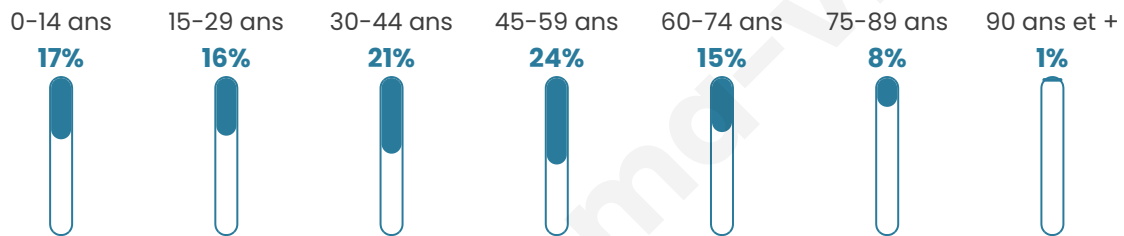

Age moyen

42 ans

Pop active

52.2%

Taux chômage

7.6%

Pop densité

559 h/km²

Revenu moyen

32 080 €/an

Evolution du nombre d'habitants

Sources : Institut national de la statistique et des études économiques (insee) selon Les dernières parutions officielles de 2024 portant sur les années 2020, 2021 et 2022.

Tranche d'âge

Activité professionnelle

Niveau de diplôme

Composition des ménages

Profils électoraux

Premier tour

	Emmanuel MACRON	36.51 %
	Jean-Luc MÉLENCHON	19.01 %
	Marine LE PEN	13.71 %
	Éric ZEMMOUR	8.49 %
	Yannick JADOT	8.19 %
	Valérie PÉCRESE	6.16 %
	Nicolas DUPONT-AIGNAN	2.03 %
	Jean LASSALLE	1.94 %
	Fabien ROUSSEL	1.81 %
	Anne HIDALGO	1.47 %
	Philippe POUTOU	0.56 %
	Nathalie ARTHAUD	0.13 %