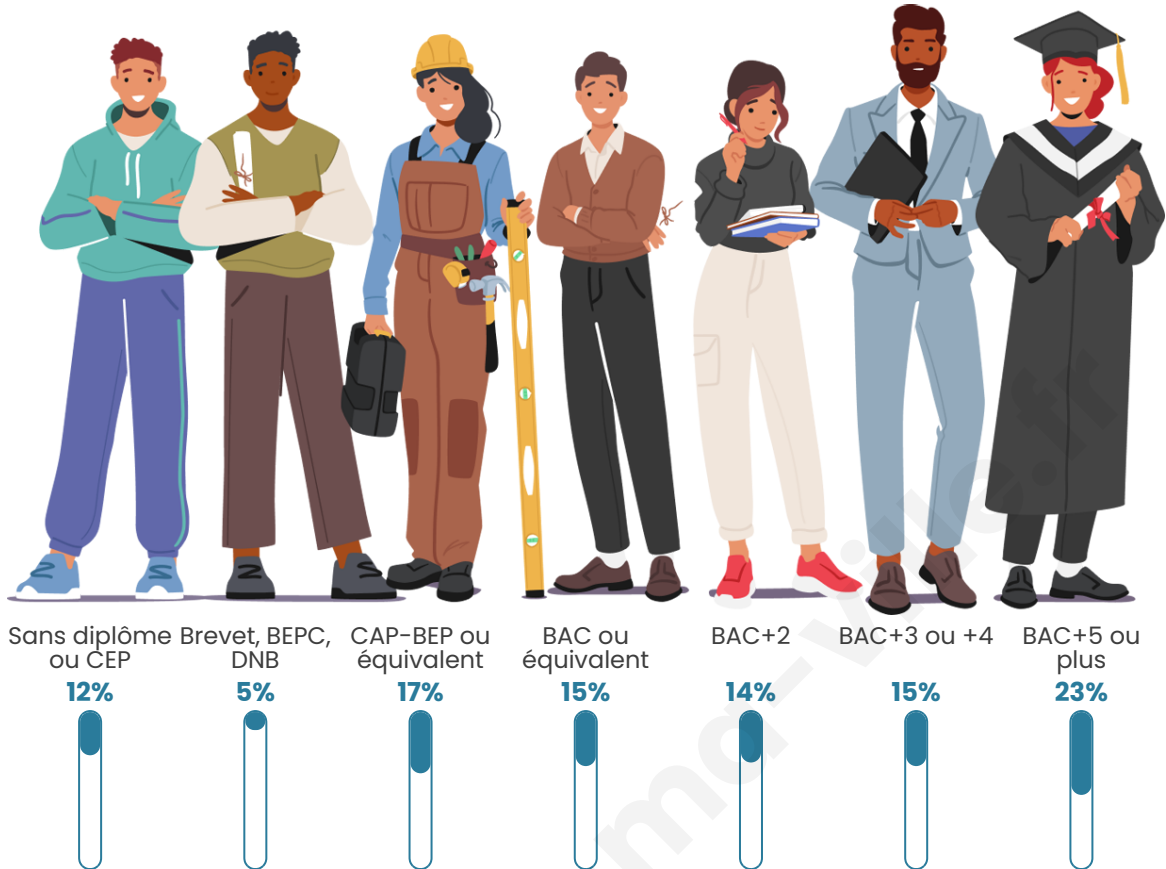

Age moyen

42 ans

Pop active

52.2%

Taux chômage

7.6%

Pop densité

559 h/km²

Tranche d'âge

Activité professionnelle

Niveau de diplôme

Composition des ménages

Profils électoraux

Premier tour

	Emmanuel MACRON	36.51 %
	Jean-Luc MÉLENCHON	19.01 %
	Marine LE PEN	13.71 %
	Éric ZEMMOUR	8.49 %
	Yannick JADOT	8.19 %
	Valérie PÉCRESE	6.16 %
	Nicolas DUPONT-AIGNAN	2.03 %
	Jean LASSALLE	1.94 %
	Fabien ROUSSEL	1.81 %
	Anne HIDALGO	1.47 %
	Philippe POUTOU	0.56 %
	Nathalie ARTHAUD	0.13 %