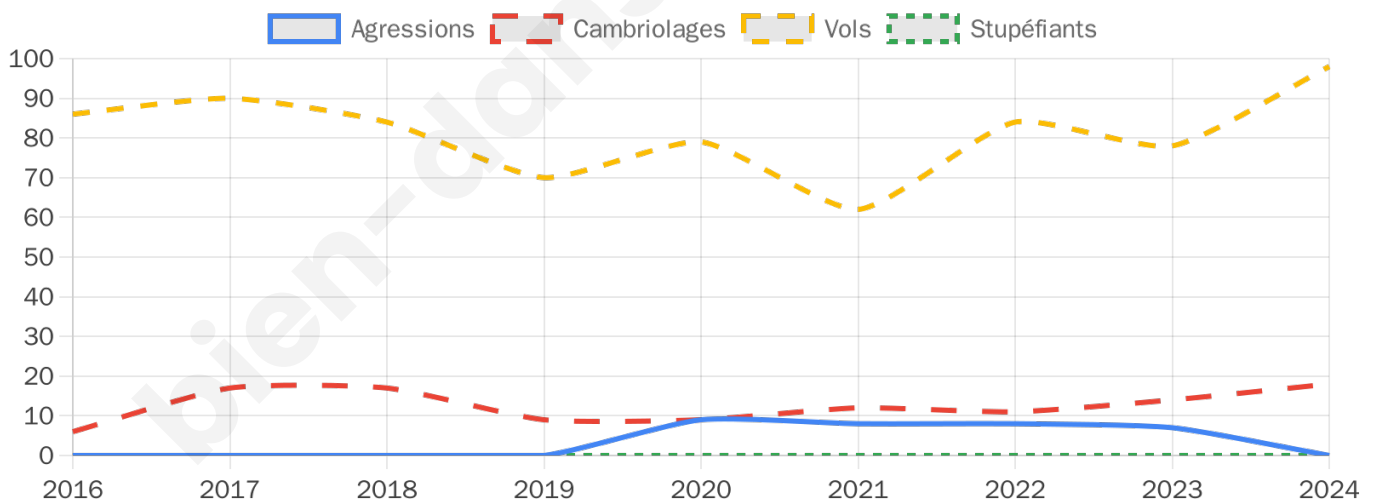

3 028 inscrits

Participation : 78.04%

Votes blancs : 1.61%

Votes nuls : 0.21%

Second tour

	Emmanuel MACRON	70,43 %
	Marine LE PEN	29,57 %

3 028 inscrits

Participation : 77.54%

Votes blancs : 5.58%

Votes nuls : 1.53%

Sécurité

Agressions physiques / sexuelles

0

Cambriolages

18

Vols / dégradations

98

Stupéfiants

0

Evolution du nombre d'infractions

Pour comparer

(en proportion du nombre d'habitants)

Sources : Bases statistiques communale, départementale et régionale de la délinquance enregistrée par la police et la gendarmerie nationales selon les dernières parutions officielles de 2025 portant sur l'année 2024 ([data.gouv](https://data.gouv.fr)).