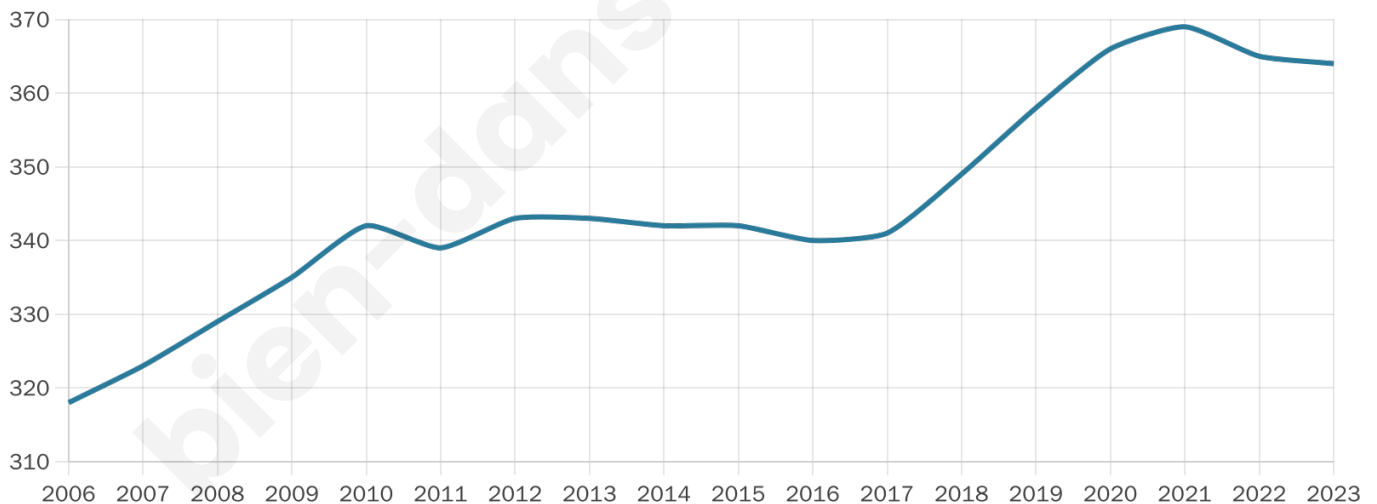

Age moyen

41 ans

Pop active

49.2%

Taux chômage

8%

Pop densité

91 h/km²

Revenu moyen

22 860 €/an

Evolution du nombre d'habitants

Sources : Institut national de la statistique et des études économiques (insee) selon Les dernières parutions officielles de 2024 portant sur les années 2020, 2021 et 2022.