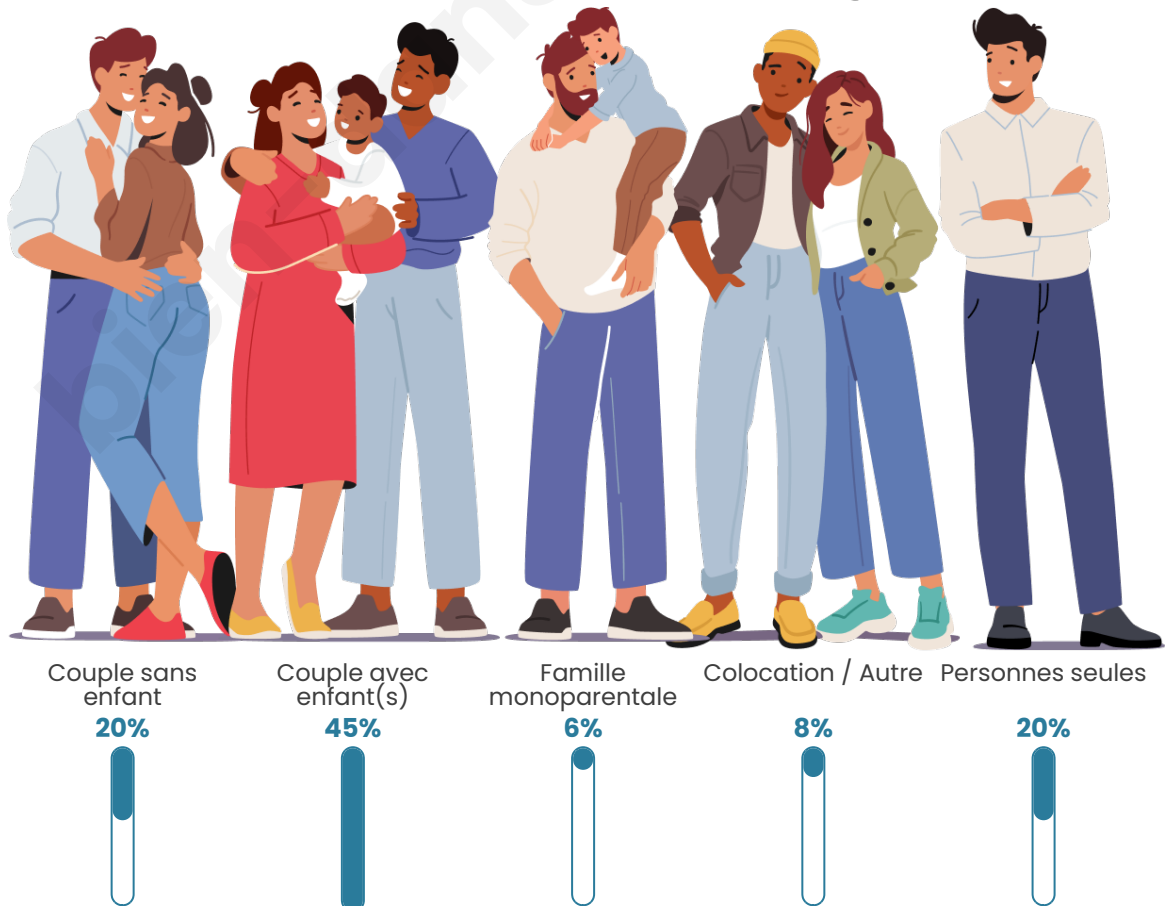

Tranche d'âge

Activité professionnelle

Niveau de diplôme

Composition des ménages

Profils électoraux

Premier tour

	Marine LE PEN	35.84 %
	Emmanuel MACRON	16.37 %
	Jean-Luc MÉLENCHON	12.39 %
	Jean LASSALLE	9.29 %
	Éric ZEMMOUR	6.64 %
	Nicolas DUPONT-AIGNAN	4.42 %
	Anne HIDALGO	3.54 %
	Yannick JADOT	3.54 %
	Fabien ROUSSEL	3.10 %
	Valérie PÉCRESSE	2.65 %
	Nathalie ARTHAUD	1.77 %
	Philippe POUTOU	0.44 %