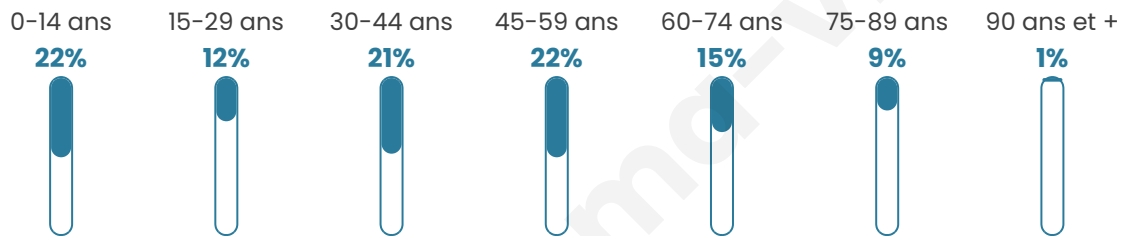

Age moyen

41 ans

Pop active

49.2%

Taux chômage

8%

Pop densité

91 h/km²

Revenu moyen

22 860 €/an

Evolution du nombre d'habitants

Sources : Institut national de la statistique et des études économiques (insee) selon Les dernières parutions officielles de 2024 portant sur les années 2020, 2021 et 2022.

Tranche d'âge

Activité professionnelle

Niveau de diplôme

Composition des ménages

Profils électoraux

Premier tour

	Marine LE PEN	35.84 %
	Emmanuel MACRON	16.37 %
	Jean-Luc MÉLENCHON	12.39 %
	Jean LASSALLE	9.29 %
	Éric ZEMMOUR	6.64 %
	Nicolas DUPONT-AIGNAN	4.42 %
	Anne HIDALGO	3.54 %
	Yannick JADOT	3.54 %
	Fabien ROUSSEL	3.10 %
	Valérie PÉCRESSE	2.65 %
	Nathalie ARTHAUD	1.77 %
	Philippe POUTOU	0.44 %

Second tour

	Emmanuel MACRON	34,83 %
	Marine LE PEN	65,17 %

284 inscrits

Participation : 78.87%

Votes blancs : 8.93%

Votes nuls : 1.34%

284 inscrits

Participation : 80.63%