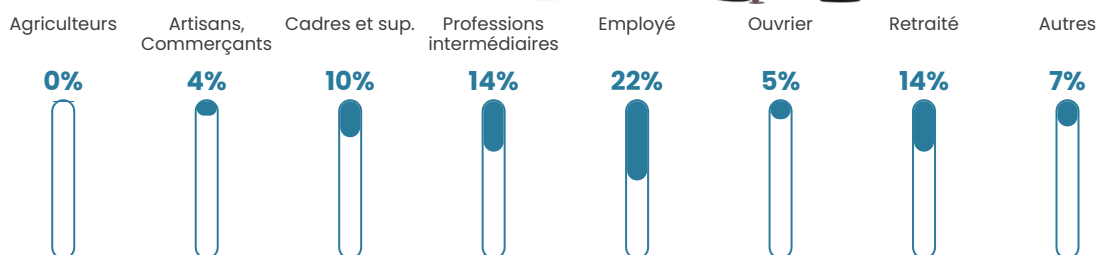

Revenu moyen

22 860 €/an

Evolution du nombre d'habitants

Sources : Institut national de la statistique et des études économiques (insee) selon Les dernières parutions officielles de 2024 portant sur les années 2020, 2021 et 2022.

Tranche d'âge

Activité professionnelle

Niveau de diplôme

Composition des ménages

Profils électoraux

Premier tour

	Marine LE PEN	35.84 %
	Emmanuel MACRON	16.37 %
	Jean-Luc MÉLENCHON	12.39 %
	Jean LASSALLE	9.29 %
	Éric ZEMMOUR	6.64 %
	Nicolas DUPONT-AIGNAN	4.42 %
	Anne HIDALGO	3.54 %
	Yannick JADOT	3.54 %
	Fabien ROUSSEL	3.10 %
	Valérie PÉCRESSE	2.65 %
	Nathalie ARTHAUD	1.77 %
	Philippe POUTOU	0.44 %