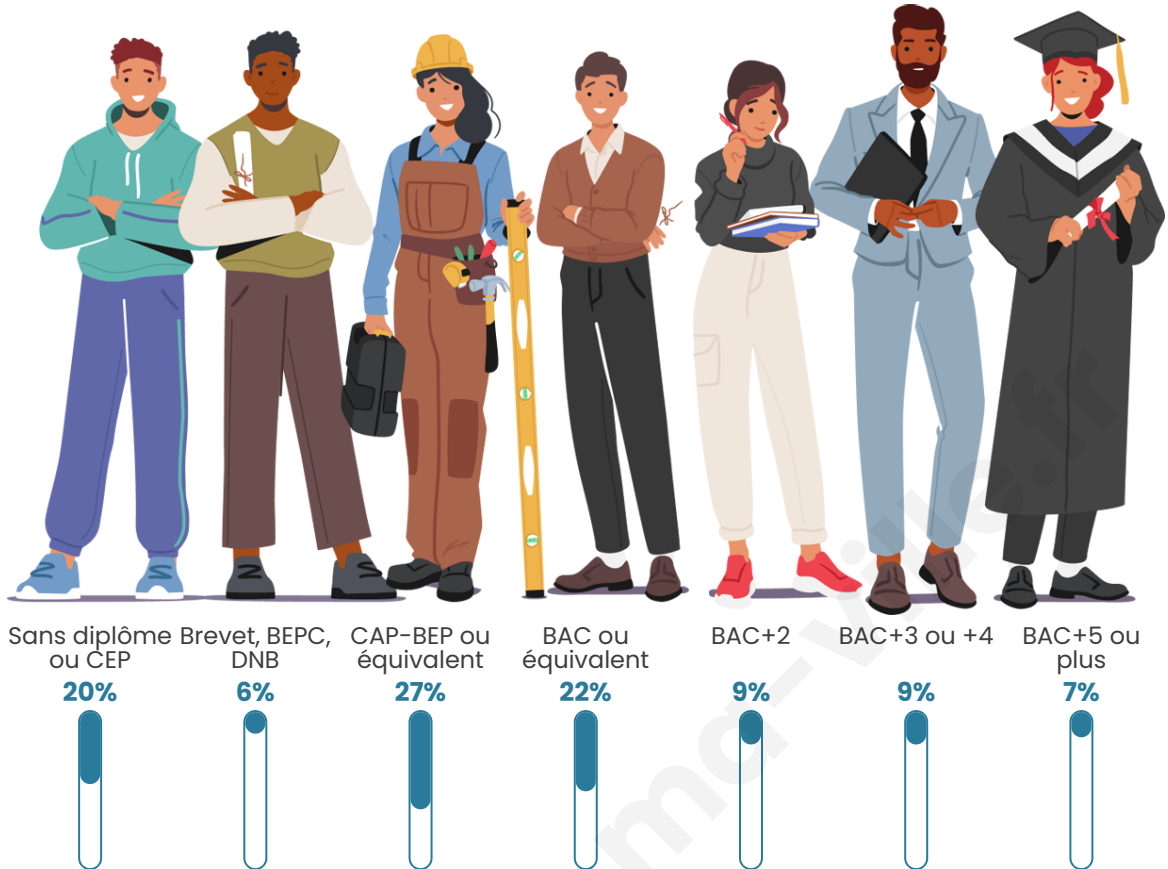

Tranche d'âge

Activité professionnelle

Niveau de diplôme

Composition des ménages

Profils électoraux

Premier tour

	Marine LE PEN	35.84 %
	Emmanuel MACRON	16.37 %
	Jean-Luc MÉLENCHON	12.39 %
	Jean LASSALLE	9.29 %
	Éric ZEMMOUR	6.64 %
	Nicolas DUPONT-AIGNAN	4.42 %
	Anne HIDALGO	3.54 %
	Yannick JADOT	3.54 %
	Fabien ROUSSEL	3.10 %
	Valérie PÉCRESSE	2.65 %
	Nathalie ARTHAUD	1.77 %
	Philippe POUTOU	0.44 %