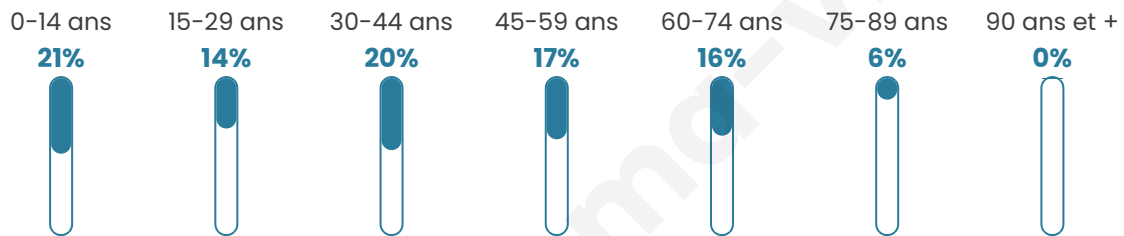

328

Age moyen

39 ans

Pop active

45.4%

Taux chômage

9.1%

Pop densité

17 h/km²

Revenu moyen

19 430 €/an

Evolution du nombre d'habitants

Sources : Institut national de la statistique et des études économiques (insee) selon Les dernières parutions officielles de 2024 portant sur les années 2020, 2021 et 2022.

Tranche d'âge

Activité professionnelle

Niveau de diplôme

Composition des ménages

Profils électoraux

Premier tour

	Marine LE PEN	33.85 %
	Emmanuel MACRON	22.92 %
	Jean-Luc MÉLENCHON	13.54 %
	Jean LASSALLE	7.81 %
	Éric ZEMMOUR	6.25 %
	Valérie PÉCRESSE	4.69 %
	Yannick JADOT	3.65 %
	Fabien ROUSSEL	2.60 %
	Philippe POUTOU	2.08 %
	Nicolas DUPONT-AIGNAN	2.08 %
	Anne HIDALGO	0.52 %
	Nathalie ARTHAUD	0.00 %

228 inscrits

Participation : 86.4%

Votes blancs : 0.51%

Votes nuls : 2.03%

Second tour

	Emmanuel MACRON	41,14 %
	Marine LE PEN	58,86 %

228 inscrits

Participation : 82.89%