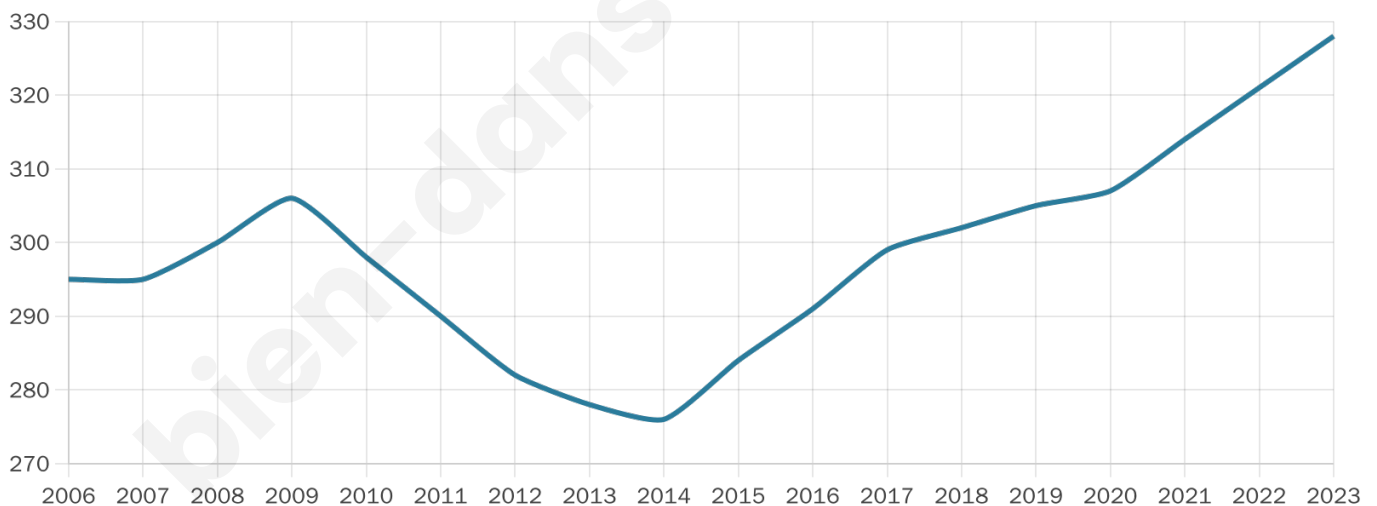

328

Age moyen

39 ans

Pop active

45.4%

Taux chômage

9.1%

Pop densité

17 h/km²

Revenu moyen

19 430 €/an

Evolution du nombre d'habitants

Sources : Institut national de la statistique et des études économiques (insee) selon Les dernières parutions officielles de 2024 portant sur les années 2020, 2021 et 2022.