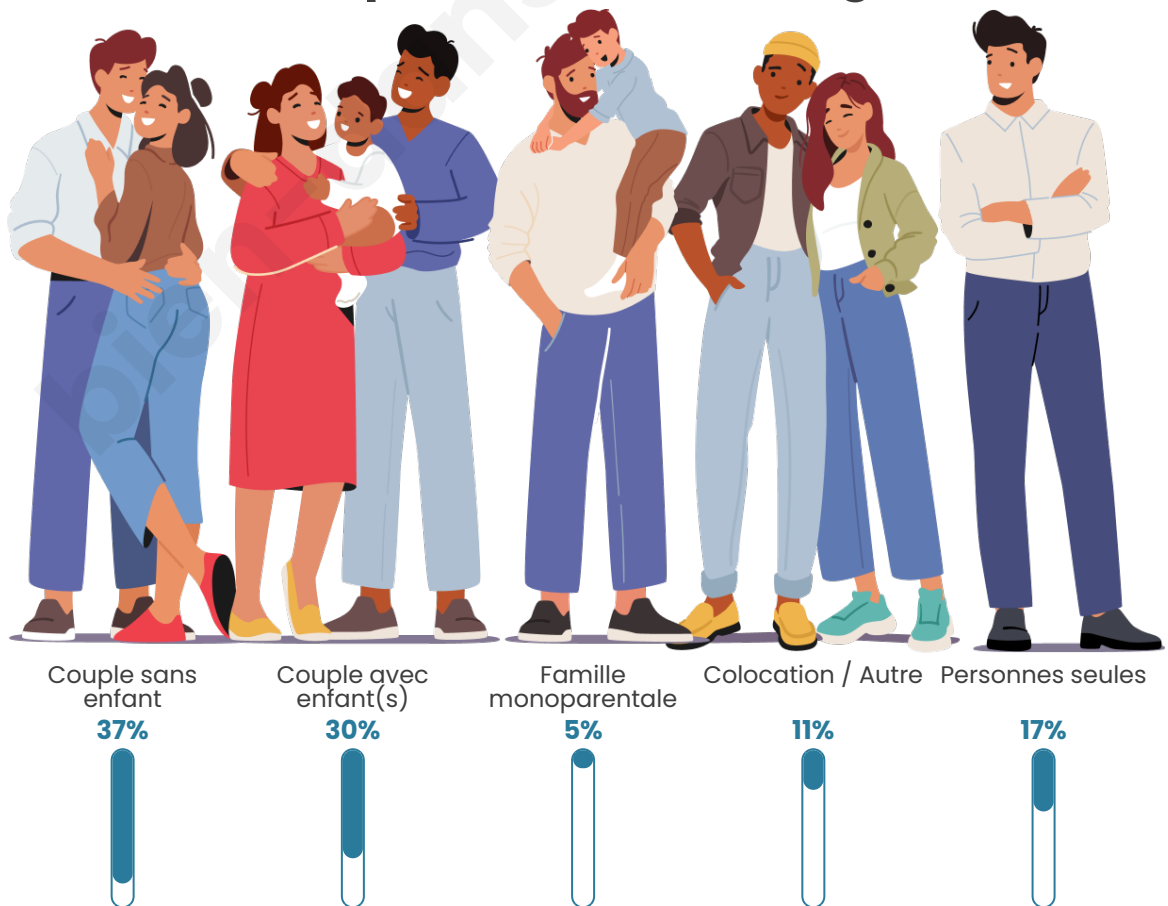

Tranche d'âge

Activité professionnelle

Niveau de diplôme

Composition des ménages

Profils électoraux

Premier tour

	Marine LE PEN	33.85 %
	Emmanuel MACRON	22.92 %
	Jean-Luc MÉLENCHON	13.54 %
	Jean LASSALLE	7.81 %
	Éric ZEMMOUR	6.25 %
	Valérie PÉCRESSE	4.69 %
	Yannick JADOT	3.65 %
	Fabien ROUSSEL	2.60 %
	Philippe POUTOU	2.08 %
	Nicolas DUPONT-AIGNAN	2.08 %
	Anne HIDALGO	0.52 %
	Nathalie ARTHAUD	0.00 %