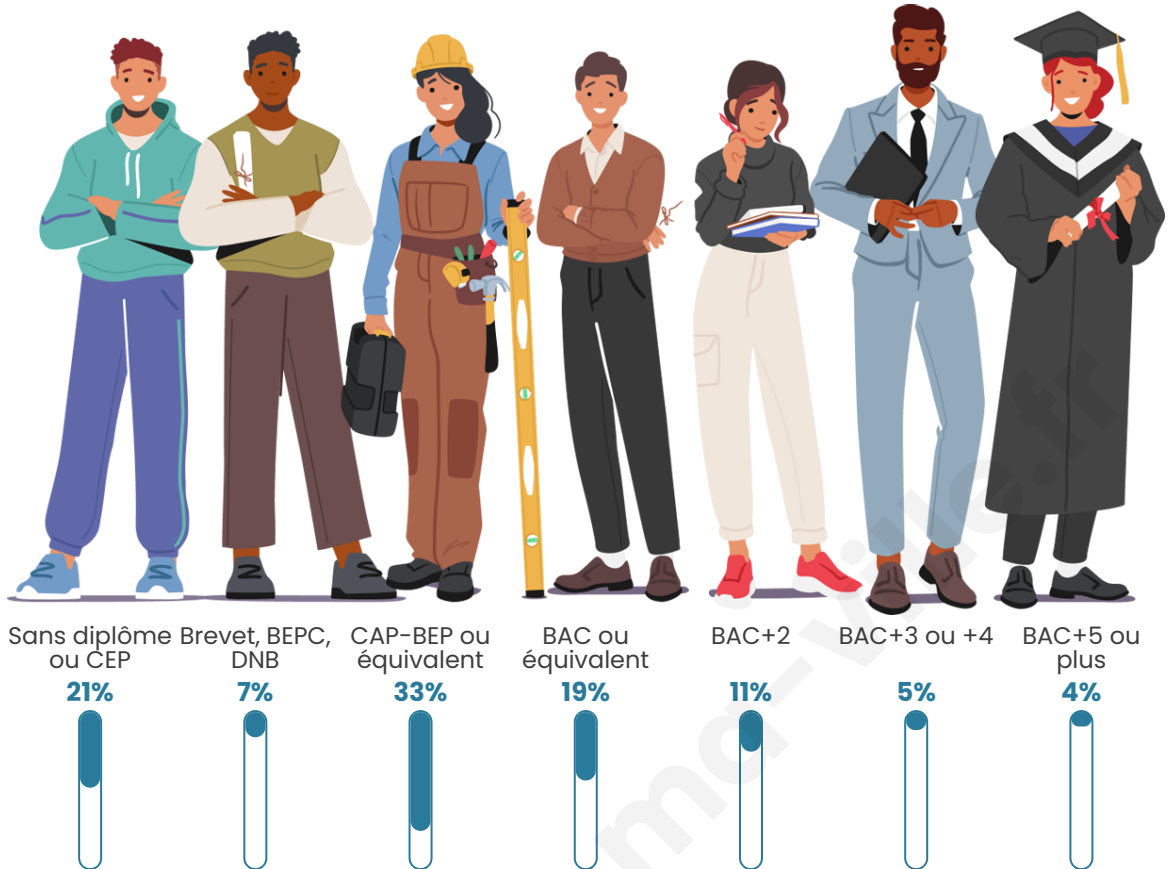

Tranche d'âge

Activité professionnelle

Niveau de diplôme

Composition des ménages

Profils électoraux

Premier tour

	Marine LE PEN	33.85 %
	Emmanuel MACRON	22.92 %
	Jean-Luc MÉLENCHON	13.54 %
	Jean LASSALLE	7.81 %
	Éric ZEMMOUR	6.25 %
	Valérie PÉCRESSE	4.69 %
	Yannick JADOT	3.65 %
	Fabien ROUSSEL	2.60 %
	Philippe POUTOU	2.08 %
	Nicolas DUPONT-AIGNAN	2.08 %
	Anne HIDALGO	0.52 %
	Nathalie ARTHAUD	0.00 %