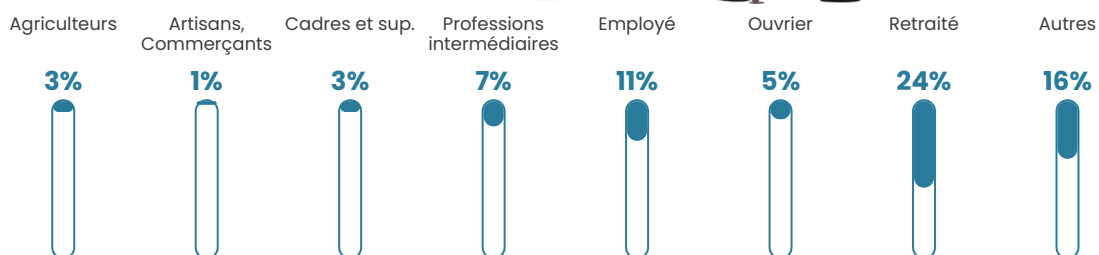

17 h/km²

Revenu moyen

19 430 €/an

Evolution du nombre d'habitants

Sources : Institut national de la statistique et des études économiques (insee) selon Les dernières parutions officielles de 2024 portant sur les années 2020, 2021 et 2022.

Tranche d'âge

Activité professionnelle

Niveau de diplôme

Composition des ménages

Profils électoraux

Premier tour

	Marine LE PEN	33.85 %
	Emmanuel MACRON	22.92 %
	Jean-Luc MÉLENCHON	13.54 %
	Jean LASSALLE	7.81 %
	Éric ZEMMOUR	6.25 %
	Valérie PÉCRESSE	4.69 %
	Yannick JADOT	3.65 %
	Fabien ROUSSEL	2.60 %
	Philippe POUTOU	2.08 %
	Nicolas DUPONT-AIGNAN	2.08 %
	Anne HIDALGO	0.52 %
	Nathalie ARTHAUD	0.00 %