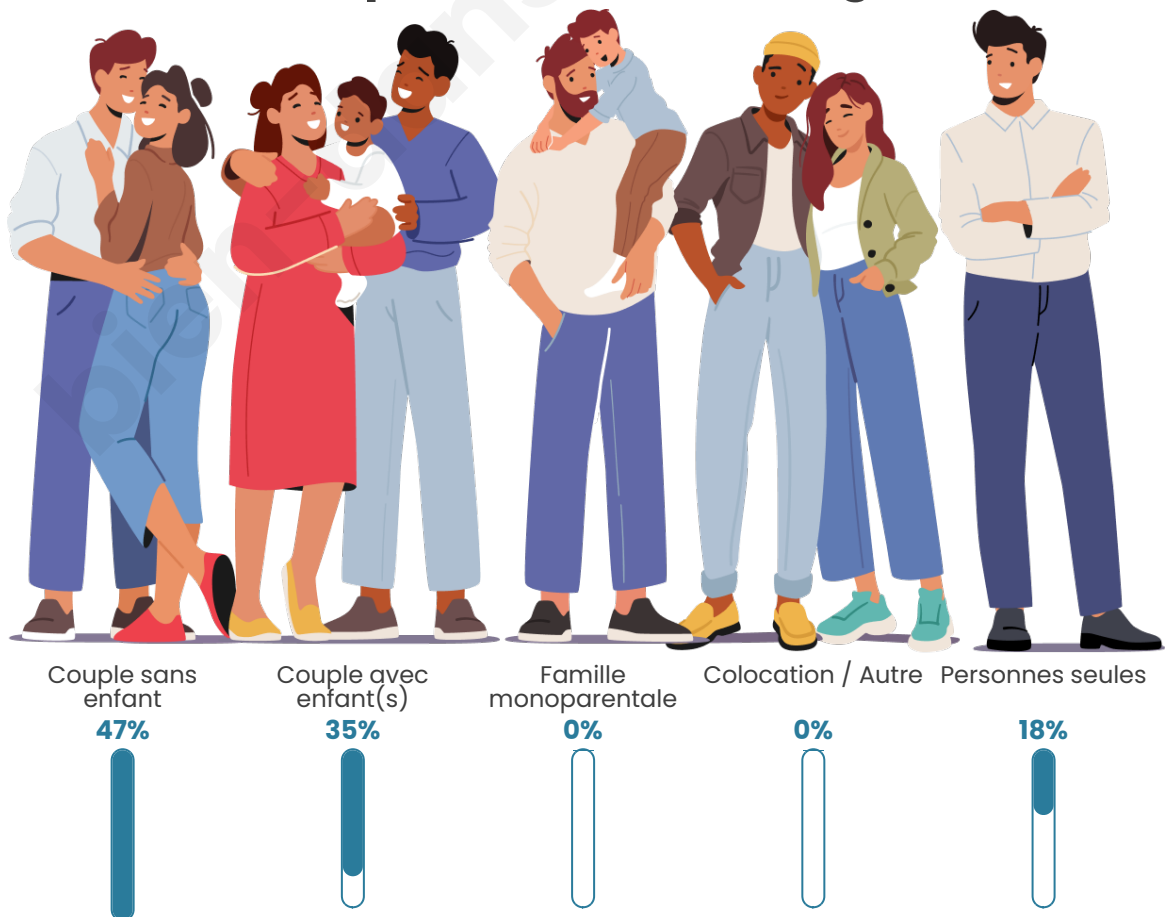

Tranche d'âge

Activité professionnelle

Niveau de diplôme

Composition des ménages

Profils électoraux

Premier tour

	Marine LE PEN	34.62 %
	Emmanuel MACRON	28.21 %
	Jean-Luc MÉLENCHON	8.97 %
	Jean LASSALLE	7.69 %
	Fabien ROUSSEL	5.13 %
	Philippe POUTOU	5.13 %
	Yannick JADOT	3.85 %
	Éric ZEMMOUR	2.56 %
	Nicolas DUPONT-AIGNAN	2.56 %
	Valérie PÉCRESSE	1.28 %
	Nathalie ARTHAUD	0.00 %
	Anne HIDALGO	0.00 %