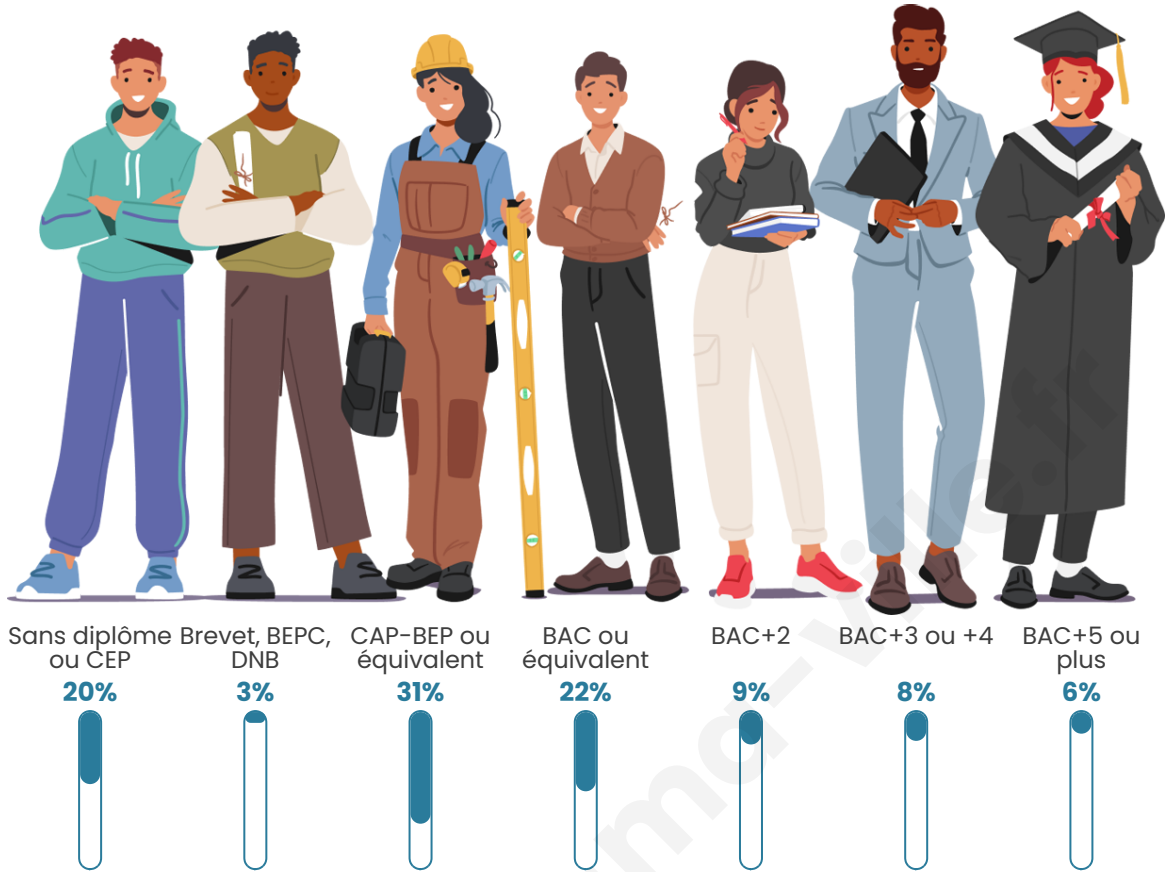

121

Age moyen

42 ans

Pop active

45.5%

Taux chômage

2.9%

Pop densité

Tranche d'âge

Activité professionnelle

Niveau de diplôme

Composition des ménages

Profils électoraux

Premier tour

	Marine LE PEN	34.62 %
	Emmanuel MACRON	28.21 %
	Jean-Luc MÉLENCHON	8.97 %
	Jean LASSALLE	7.69 %
	Fabien ROUSSEL	5.13 %
	Philippe POUTOU	5.13 %
	Yannick JADOT	3.85 %
	Éric ZEMMOUR	2.56 %
	Nicolas DUPONT-AIGNAN	2.56 %
	Valérie PÉCRESSE	1.28 %
	Nathalie ARTHAUD	0.00 %
	Anne HIDALGO	0.00 %