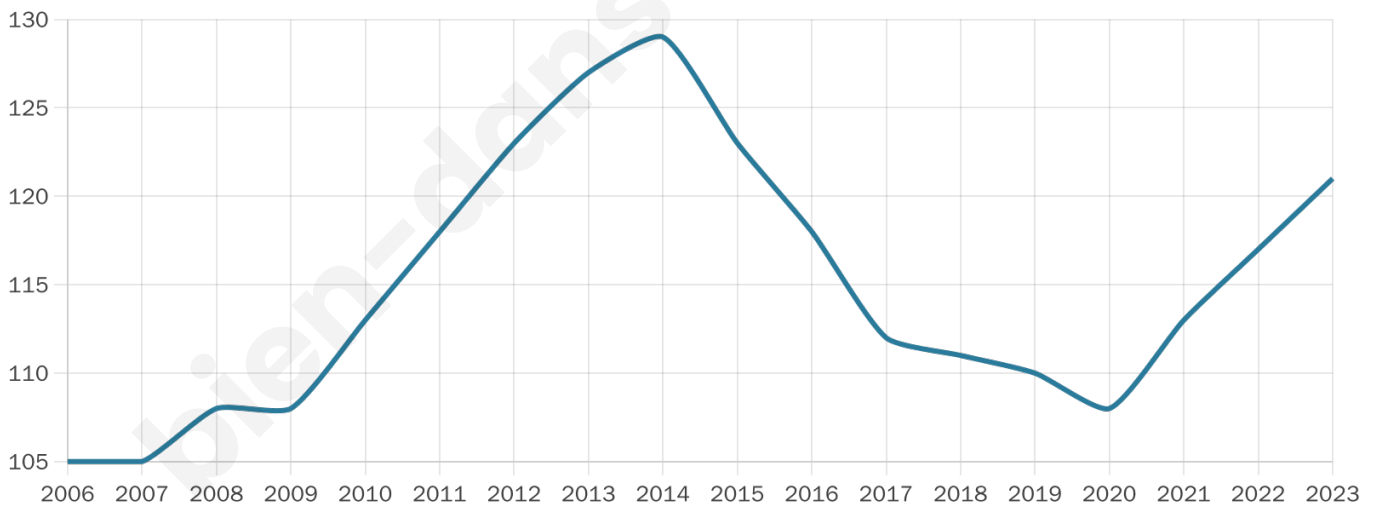

121

Age moyen

42 ans

Pop active

45.5%

Taux chômage

2.9%

Pop densité

10 h/km²

Revenu moyen

21 210 €/an

Evolution du nombre d'habitants

Sources : Institut national de la statistique et des études économiques (insee) selon Les dernières parutions officielles de 2024 portant sur les années 2020, 2021 et 2022.