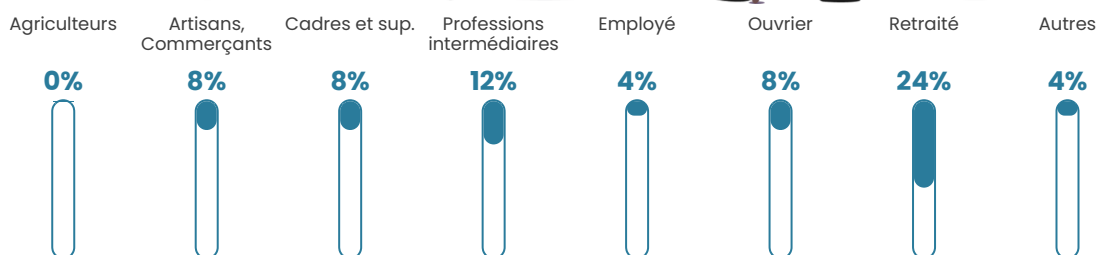

10 h/km²

Revenu moyen

21 210 €/an

Evolution du nombre d'habitants

Sources : Institut national de la statistique et des études économiques (insee) selon Les dernières parutions officielles de 2024 portant sur les années 2020, 2021 et 2022.

Tranche d'âge

Activité professionnelle

Niveau de diplôme

Composition des ménages

Profils électoraux

Premier tour

	Marine LE PEN	34.62 %
	Emmanuel MACRON	28.21 %
	Jean-Luc MÉLENCHON	8.97 %
	Jean LASSALLE	7.69 %
	Fabien ROUSSEL	5.13 %
	Philippe POUTOU	5.13 %
	Yannick JADOT	3.85 %
	Éric ZEMMOUR	2.56 %
	Nicolas DUPONT-AIGNAN	2.56 %
	Valérie PÉCRESSE	1.28 %
	Nathalie ARTHAUD	0.00 %
	Anne HIDALGO	0.00 %