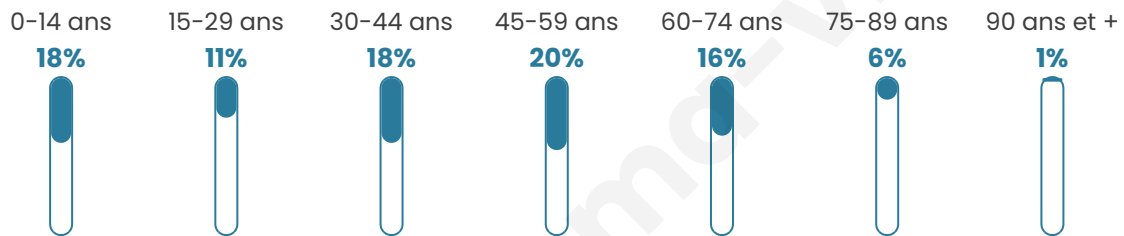

121

Age moyen

42 ans

Pop active

45.5%

Taux chômage

2.9%

Pop densité

10 h/km²

Revenu moyen

21 210 €/an

Evolution du nombre d'habitants

Sources : Institut national de la statistique et des études économiques (insee) selon Les dernières parutions officielles de 2024 portant sur les années 2020, 2021 et 2022.

Tranche d'âge

Activité professionnelle

Niveau de diplôme

Composition des ménages

Profils électoraux

Premier tour

	Marine LE PEN	34.62 %
	Emmanuel MACRON	28.21 %
	Jean-Luc MÉLENCHON	8.97 %
	Jean LASSALLE	7.69 %
	Fabien ROUSSEL	5.13 %
	Philippe POUTOU	5.13 %
	Yannick JADOT	3.85 %
	Éric ZEMMOUR	2.56 %
	Nicolas DUPONT-AIGNAN	2.56 %
	Valérie PÉCRESSE	1.28 %
	Nathalie ARTHAUD	0.00 %
	Anne HIDALGO	0.00 %

97 inscrits

Participation : 82.47%

Votes blancs : 1.25%

Votes nuls : 1.25%

Second tour

	Emmanuel MACRON	44,44 %
	Marine LE PEN	55,56 %

97 inscrits

Participation : 84.54%