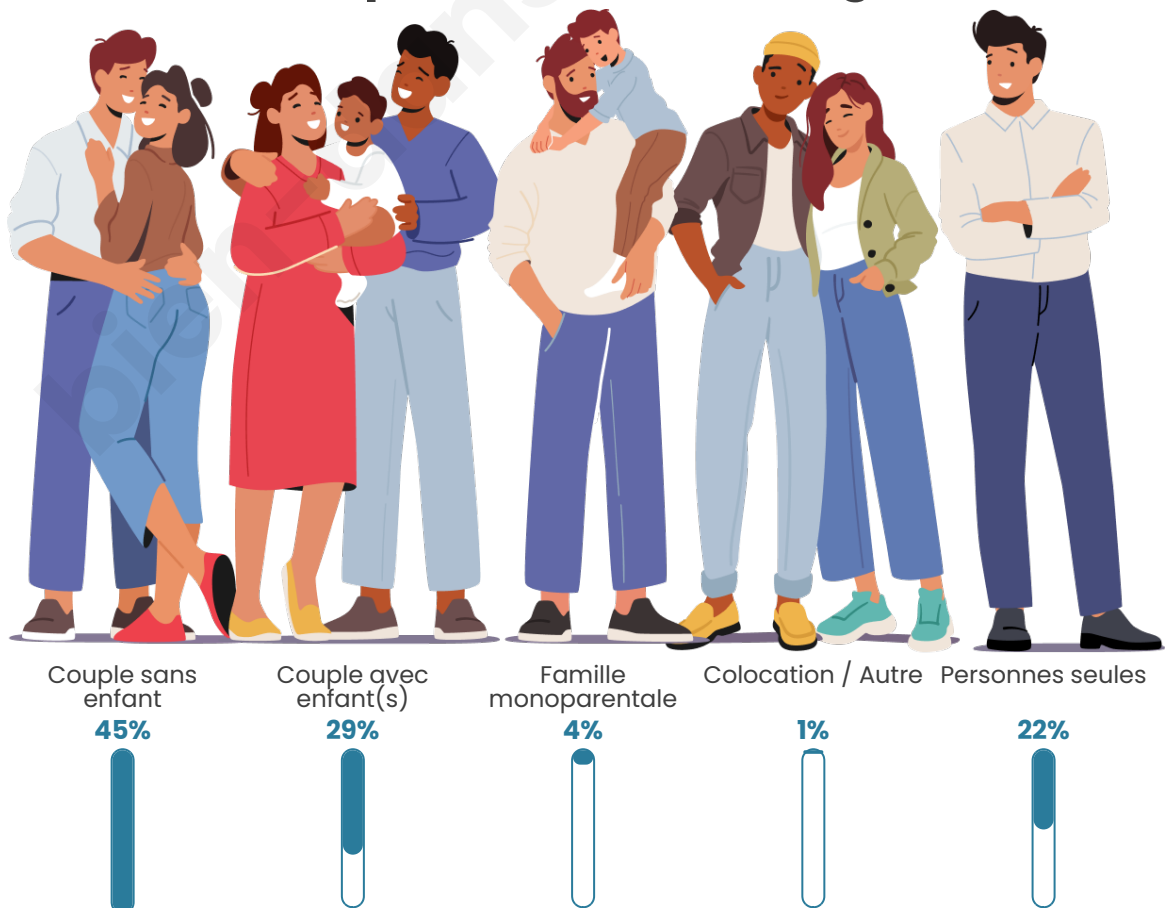

Tranche d'âge

Activité professionnelle

Niveau de diplôme

Composition des ménages

Profils électoraux

Premier tour

	Emmanuel MACRON	28.00 %
	Jean-Luc MÉLENCHON	20.94 %
	Marine LE PEN	18.22 %
	Éric ZEMMOUR	7.19 %
	Jean LASSALLE	6.57 %
	Yannick JADOT	5.20 %
	Fabien ROUSSEL	4.46 %
	Valérie PÉCRESSE	3.59 %
	Nicolas DUPONT-AIGNAN	2.60 %
	Anne HIDALGO	1.98 %
	Nathalie ARTHAUD	0.62 %
	Philippe POUTOU	0.62 %