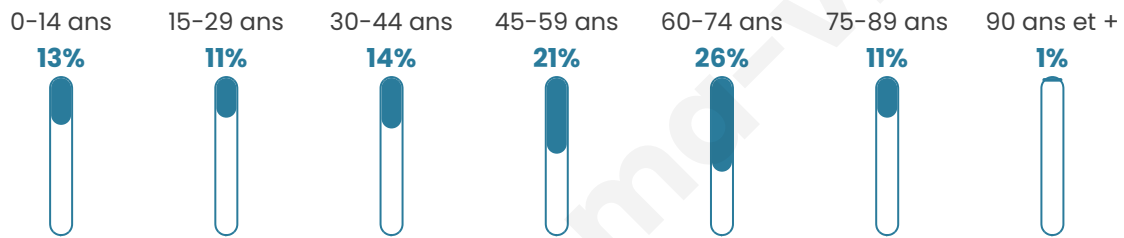

1 244

Age moyen

49 ans

Pop active

41.5%

Taux chômage

4.9%

Pop densité

46 h/km²

Revenu moyen

21 920 €/an

Evolution du nombre d'habitants

Sources : Institut national de la statistique et des études économiques (insee) selon Les dernières parutions officielles de 2024 portant sur les années 2020, 2021 et 2022.

Tranche d'âge

Activité professionnelle

Niveau de diplôme

Composition des ménages

Profils électoraux

Premier tour

	Emmanuel MACRON	28.00 %
	Jean-Luc MÉLENCHON	20.94 %
	Marine LE PEN	18.22 %
	Éric ZEMMOUR	7.19 %
	Jean LASSALLE	6.57 %
	Yannick JADOT	5.20 %
	Fabien ROUSSEL	4.46 %
	Valérie PÉCRESSE	3.59 %
	Nicolas DUPONT-AIGNAN	2.60 %
	Anne HIDALGO	1.98 %
	Nathalie ARTHAUD	0.62 %
	Philippe POUTOU	0.62 %

1 006 inscrits

Participation : 81.61%
Votes blancs : 0.97%
Votes nuls : 0.73%

Second tour

	Emmanuel MACRON	60,14 %
	Marine LE PEN	39,86 %

1 006 inscrits

Participation : 78.23%
Votes blancs : 7.62%
Votes nuls : 3.43%