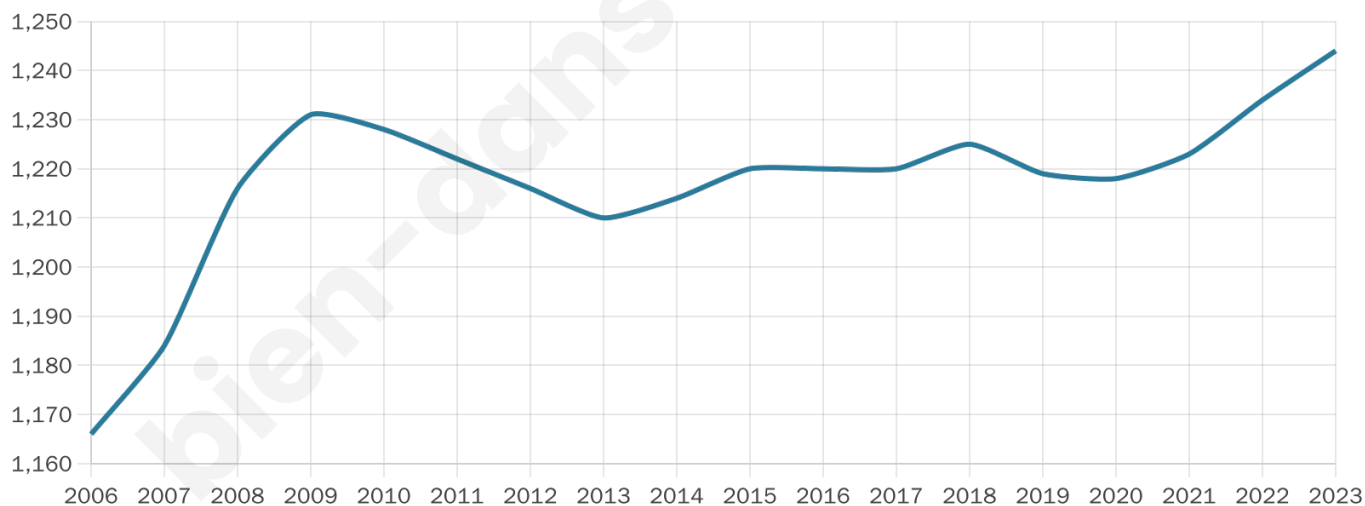

1 244

Age moyen

49 ans

Pop active

41.5%

Taux chômage

4.9%

Pop densité

46 h/km²

Revenu moyen

21 920 €/an

Evolution du nombre d'habitants

Sources : Institut national de la statistique et des études économiques (insee) selon Les dernières parutions officielles de 2024 portant sur les années 2020, 2021 et 2022.