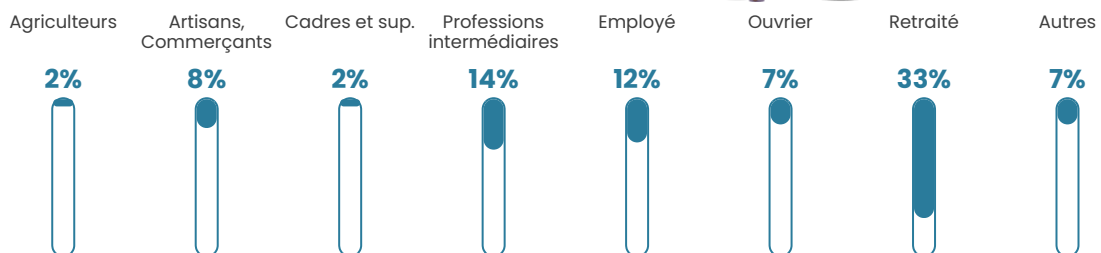

46 h/km²

Revenu moyen

21 920 €/an

Evolution du nombre d'habitants

Sources : Institut national de la statistique et des études économiques (insee) selon Les dernières parutions officielles de 2024 portant sur les années 2020, 2021 et 2022.

Tranche d'âge

Activité professionnelle

Niveau de diplôme

Composition des ménages

Profils électoraux

Premier tour

	Emmanuel MACRON	28.00 %
	Jean-Luc MÉLENCHON	20.94 %
	Marine LE PEN	18.22 %
	Éric ZEMMOUR	7.19 %
	Jean LASSALLE	6.57 %
	Yannick JADOT	5.20 %
	Fabien ROUSSEL	4.46 %
	Valérie PÉCRESSE	3.59 %
	Nicolas DUPONT-AIGNAN	2.60 %
	Anne HIDALGO	1.98 %
	Nathalie ARTHAUD	0.62 %
	Philippe POUTOU	0.62 %