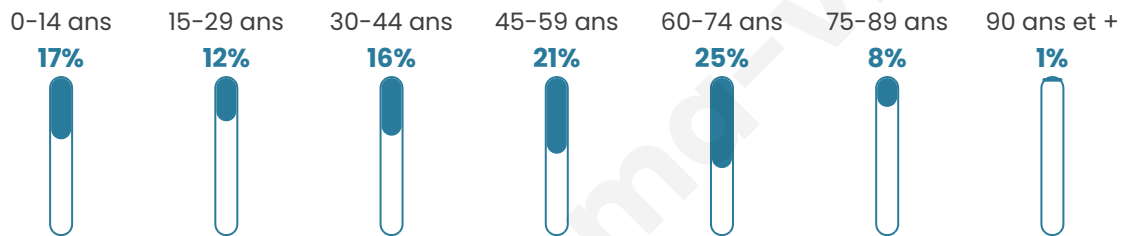

1 635

Age moyen

45 ans

Pop active

43.7%

Taux chômage

6.3%

Pop densité

136 h/km²

Revenu moyen

24 650 €/an

Evolution du nombre d'habitants

Sources : Institut national de la statistique et des études économiques (insee) selon Les dernières parutions officielles de 2024 portant sur les années 2020, 2021 et 2022.

Tranche d'âge

Activité professionnelle

Niveau de diplôme

Composition des ménages

Profils électoraux

Premier tour

	Jean-Luc MÉLENCHON	24.01 %
	Emmanuel MACRON	23.73 %
	Marine LE PEN	18.17 %
	Yannick JADOT	6.03 %
	Valérie PÉCRESE	5.93 %
	Éric ZEMMOUR	5.84 %
	Jean LASSALLE	4.80 %
	Fabien ROUSSEL	4.05 %
	Anne HIDALGO	3.86 %
	Nicolas DUPONT-AIGNAN	2.26 %
	Philippe POUTOU	0.75 %
	Nathalie ARTHAUD	0.56 %

Second tour

	Emmanuel MACRON	62,53 %
	Marine LE PEN	37,47 %

1 367 inscrits

Participation : 75.79%

Votes blancs : 8.59%

Votes nuls : 3.57%

1 368 inscrits

Participation : 79.61%