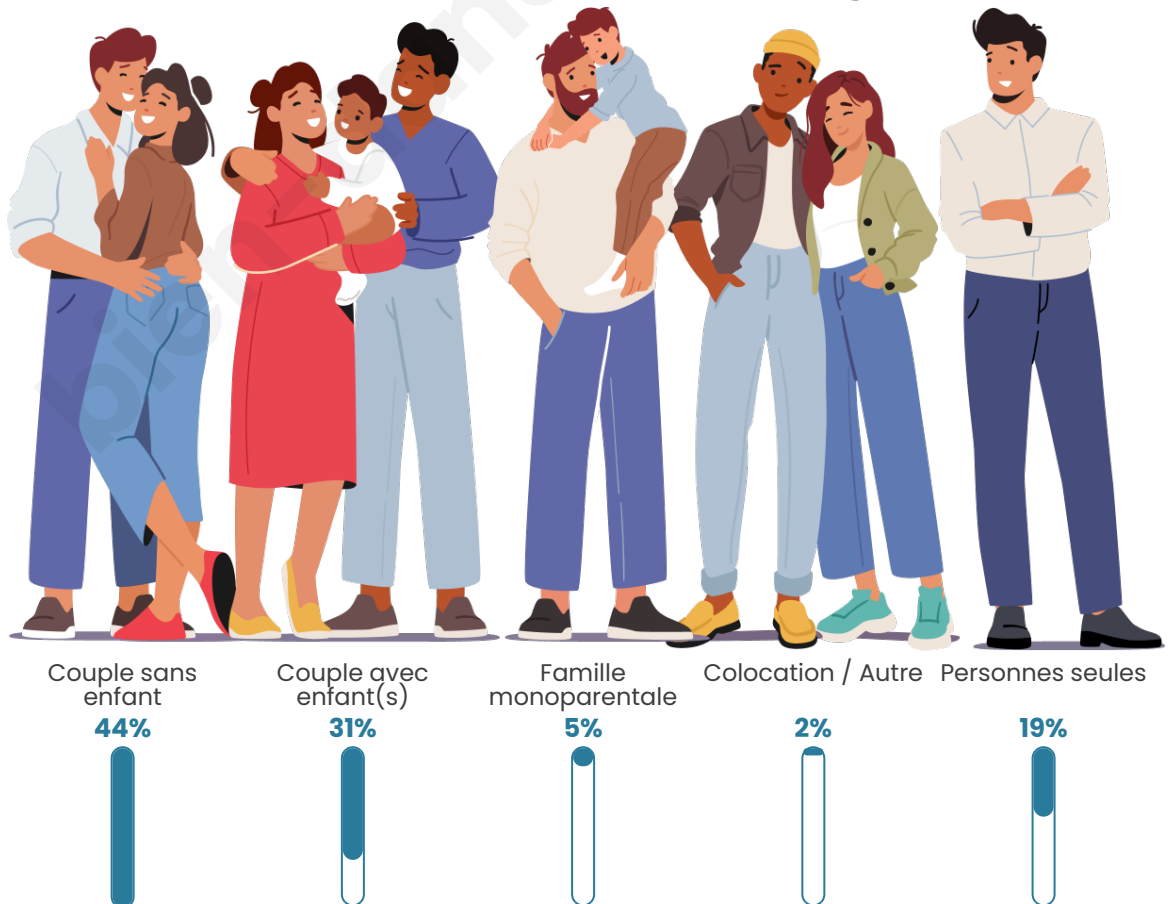

Tranche d'âge

Activité professionnelle

Niveau de diplôme

Composition des ménages

Profils électoraux

Premier tour

	Jean-Luc MÉLENCHON	24.01 %
	Emmanuel MACRON	23.73 %
	Marine LE PEN	18.17 %
	Yannick JADOT	6.03 %
	Valérie PÉCRESE	5.93 %
	Éric ZEMMOUR	5.84 %
	Jean LASSALLE	4.80 %
	Fabien ROUSSEL	4.05 %
	Anne HIDALGO	3.86 %
	Nicolas DUPONT-AIGNAN	2.26 %
	Philippe POUTOU	0.75 %
	Nathalie ARTHAUD	0.56 %