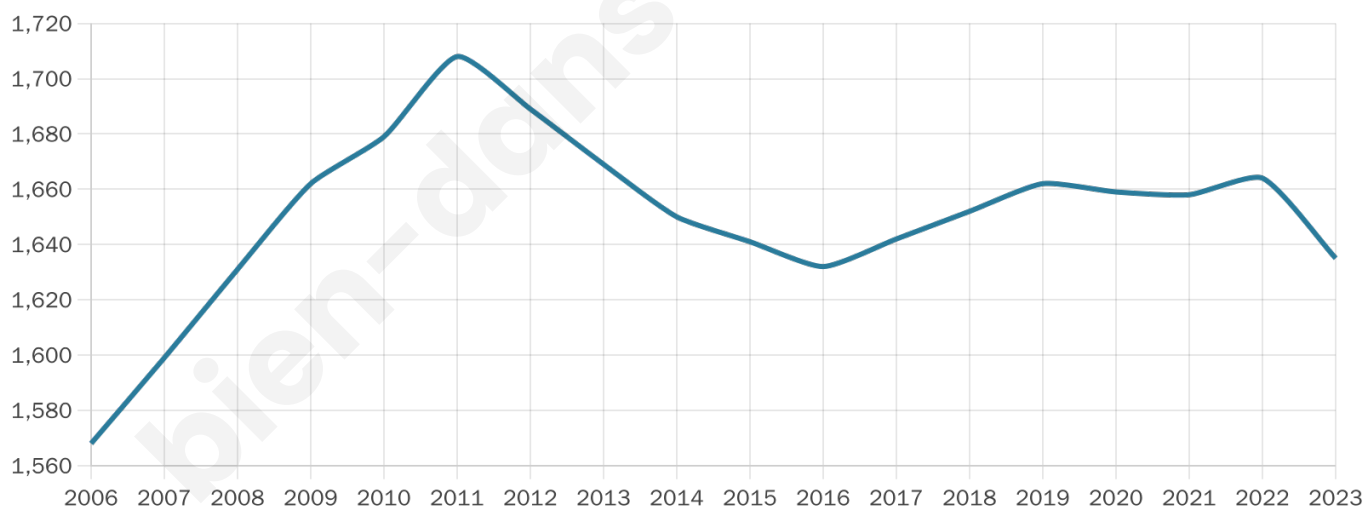

1 635

Age moyen

45 ans

Pop active

43.7%

Taux chômage

6.3%

Pop densité

136 h/km²

Revenu moyen

24 650 €/an

Evolution du nombre d'habitants

Sources : Institut national de la statistique et des études économiques (insee) selon Les dernières parutions officielles de 2024 portant sur les années 2020, 2021 et 2022.