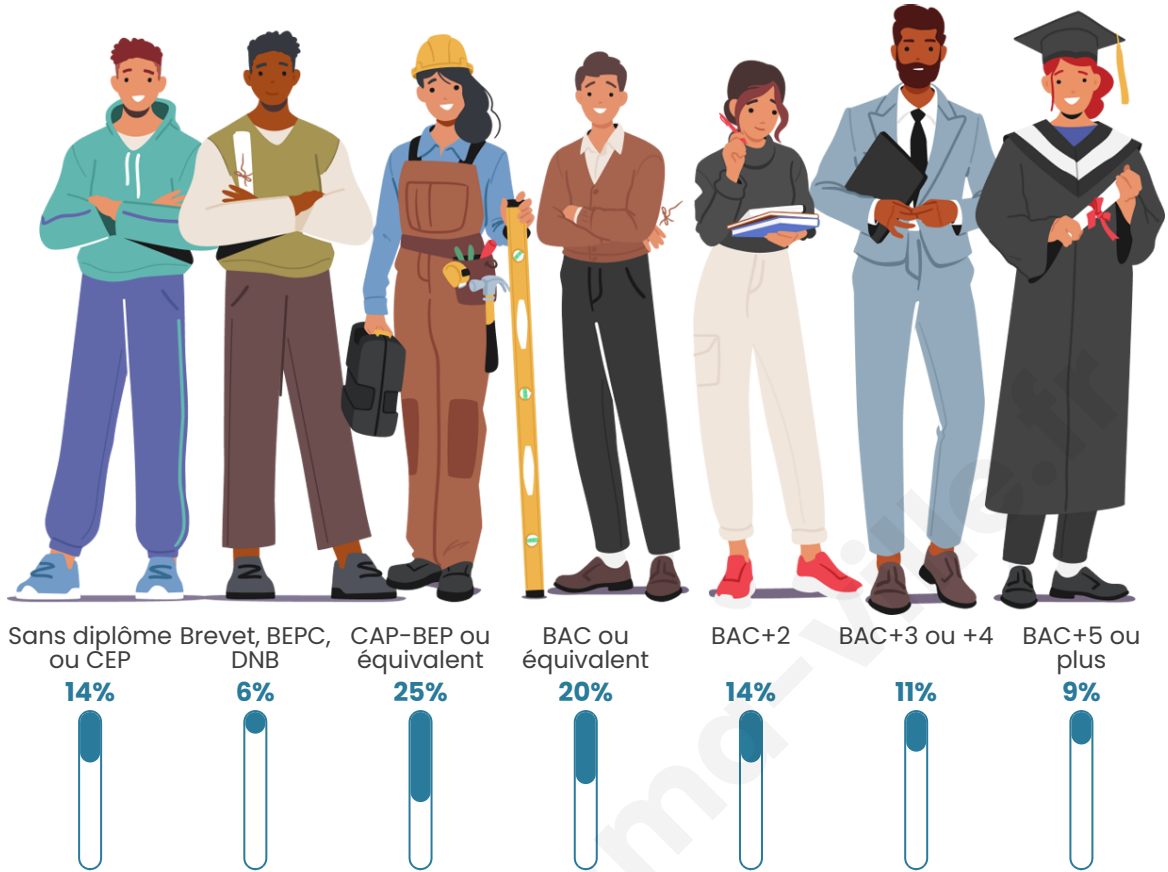

1 635

Age moyen

45 ans

Pop active

43.7%

Taux chômage

6.3%

Pop densité

Tranche d'âge

Activité professionnelle

Niveau de diplôme

Composition des ménages

Profils électoraux

Premier tour

	Jean-Luc MÉLENCHON	24.01 %
	Emmanuel MACRON	23.73 %
	Marine LE PEN	18.17 %
	Yannick JADOT	6.03 %
	Valérie PÉCRESE	5.93 %
	Éric ZEMMOUR	5.84 %
	Jean LASSALLE	4.80 %
	Fabien ROUSSEL	4.05 %
	Anne HIDALGO	3.86 %
	Nicolas DUPONT-AIGNAN	2.26 %
	Philippe POUTOU	0.75 %
	Nathalie ARTHAUD	0.56 %