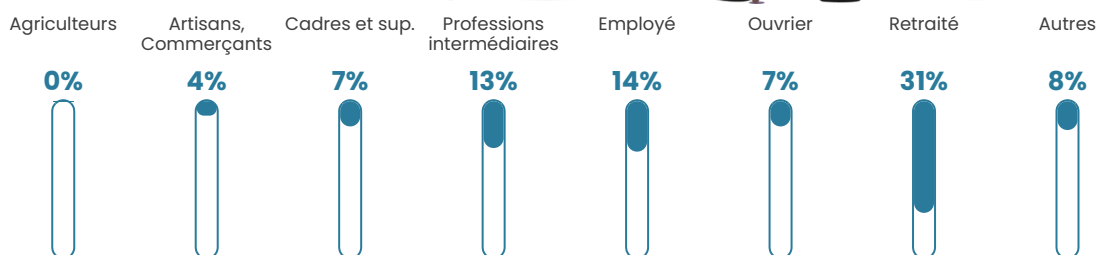

136 h/km²

Revenu moyen

24 650 €/an

Evolution du nombre d'habitants

Sources : Institut national de la statistique et des études économiques (insee) selon Les dernières parutions officielles de 2024 portant sur les années 2020, 2021 et 2022.

Tranche d'âge

Activité professionnelle

Niveau de diplôme

Composition des ménages

Profils électoraux

Premier tour

	Jean-Luc MÉLENCHON	24.01 %
	Emmanuel MACRON	23.73 %
	Marine LE PEN	18.17 %
	Yannick JADOT	6.03 %
	Valérie PÉCRESE	5.93 %
	Éric ZEMMOUR	5.84 %
	Jean LASSALLE	4.80 %
	Fabien ROUSSEL	4.05 %
	Anne HIDALGO	3.86 %
	Nicolas DUPONT-AIGNAN	2.26 %
	Philippe POUTOU	0.75 %
	Nathalie ARTHAUD	0.56 %