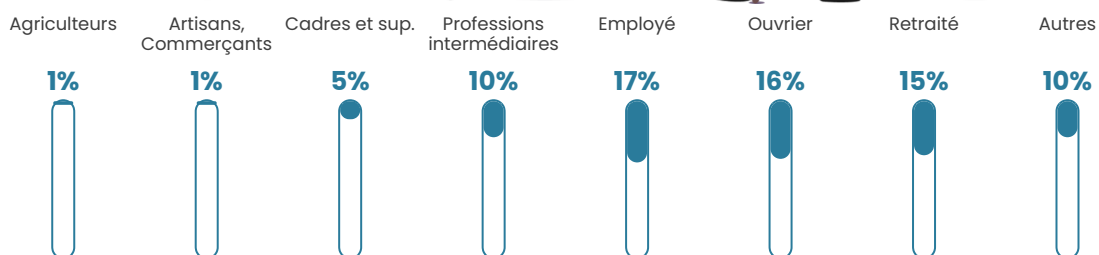

Pop densité

71 h/km²

Revenu moyen

20 170 €/an

Evolution du nombre d'habitants

Sources : Institut national de la statistique et des études économiques (insee) selon Les dernières parutions officielles de 2024 portant sur les années 2020, 2021 et 2022.

Tranche d'âge

Activité professionnelle

Niveau de diplôme

Composition des ménages

Profils électoraux

Premier tour

	Marine LE PEN	42.39 %
	Emmanuel MACRON	20.16 %
	Jean-Luc MÉLENCHON	15.64 %
	Éric ZEMMOUR	4.73 %
	Valérie PÉCRESSÉ	4.53 %
	Jean LASSALLE	3.29 %
	Fabien ROUSSEL	2.06 %
	Yannick JADOT	2.06 %
	Nicolas DUPONT-AIGNAN	2.06 %
	Anne HIDALGO	1.85 %
	Philippe POUTOU	0.82 %
	Nathalie ARTHAUD	0.41 %