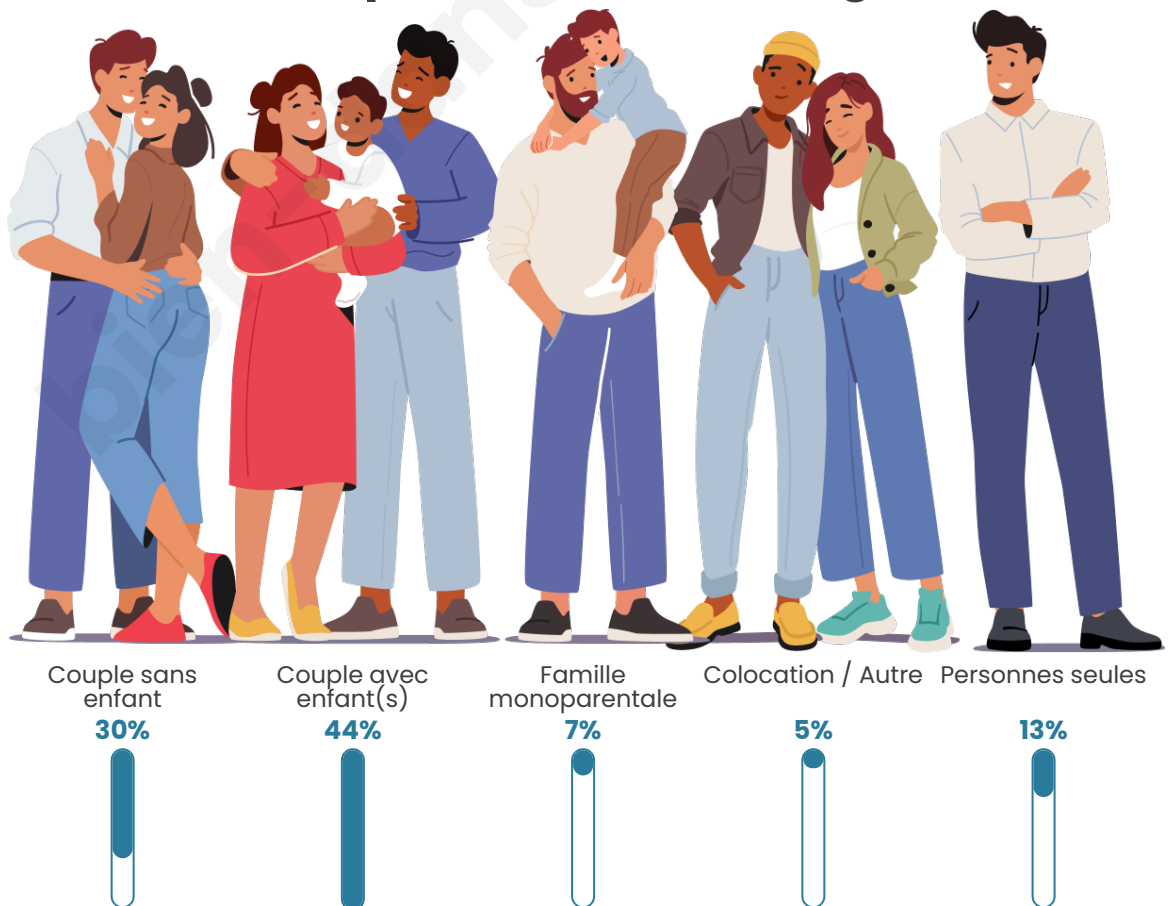

Tranche d'âge

Activité professionnelle

Niveau de diplôme

Composition des ménages

Profils électoraux

Premier tour

	Marine LE PEN	42.39 %
	Emmanuel MACRON	20.16 %
	Jean-Luc MÉLENCHON	15.64 %
	Éric ZEMMOUR	4.73 %
	Valérie PÉCRESSÉ	4.53 %
	Jean LASSALLE	3.29 %
	Fabien ROUSSEL	2.06 %
	Yannick JADOT	2.06 %
	Nicolas DUPONT-AIGNAN	2.06 %
	Anne HIDALGO	1.85 %
	Philippe POUTOU	0.82 %
	Nathalie ARTHAUD	0.41 %