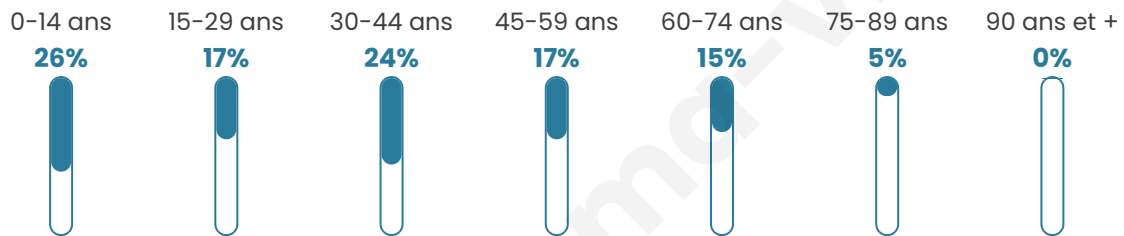

Nombre d'habitants

926

Age moyen

36 ans

Pop active

48.1%

Taux chômage

10.3%

Pop densité

71 h/km²

Revenu moyen

20 170 €/an

Evolution du nombre d'habitants

Sources : Institut national de la statistique et des études économiques (insee) selon Les dernières parutions officielles de 2024 portant sur les années 2020, 2021 et 2022.

Tranche d'âge

Activité professionnelle

Niveau de diplôme

Composition des ménages

Profils électoraux

Premier tour

	Marine LE PEN	42.39 %
	Emmanuel MACRON	20.16 %
	Jean-Luc MÉLENCHON	15.64 %
	Éric ZEMMOUR	4.73 %
	Valérie PÉCRESSÉ	4.53 %
	Jean LASSALLE	3.29 %
	Fabien ROUSSEL	2.06 %
	Yannick JADOT	2.06 %
	Nicolas DUPONT-AIGNAN	2.06 %
	Anne HIDALGO	1.85 %
	Philippe POUTOU	0.82 %
	Nathalie ARTHAUD	0.41 %

613 inscrits

Participation : 80.59%

Votes blancs : 1.21%

Votes nuls : 0.40%

Second tour

	Emmanuel MACRON	37,39 %
	Marine LE PEN	62,61 %

613 inscrits

Participation : 77.98%