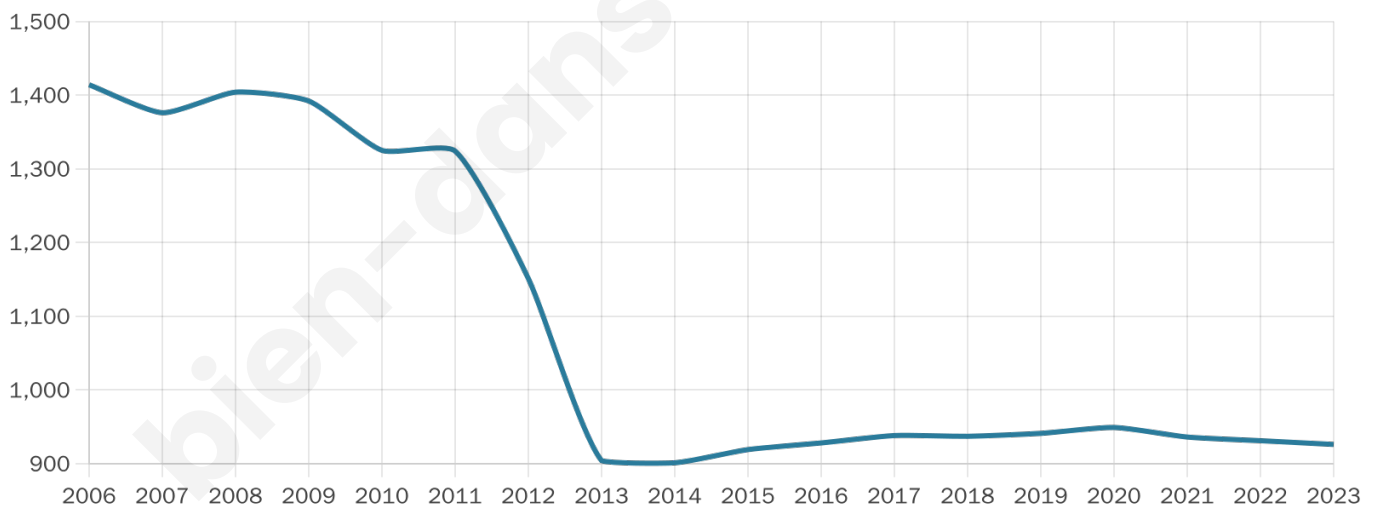

Nombre d'habitants

926

Age moyen

36 ans

Pop active

48.1%

Taux chômage

10.3%

Pop densité

71 h/km²

Revenu moyen

20 170 €/an

Evolution du nombre d'habitants

Sources : Institut national de la statistique et des études économiques (insee) selon Les dernières parutions officielles de 2024 portant sur les années 2020, 2021 et 2022.

Tranche d'âge

Activité professionnelle

Niveau de diplôme

Composition des ménages

Profils électoraux

Premier tour

	Marine LE PEN	42.39 %
	Emmanuel MACRON	20.16 %
	Jean-Luc MÉLENCHON	15.64 %
	Éric ZEMMOUR	4.73 %
	Valérie PÉCRESSÉ	4.53 %
	Jean LASSALLE	3.29 %
	Fabien ROUSSEL	2.06 %
	Yannick JADOT	2.06 %
	Nicolas DUPONT-AIGNAN	2.06 %
	Anne HIDALGO	1.85 %
	Philippe POUTOU	0.82 %
	Nathalie ARTHAUD	0.41 %