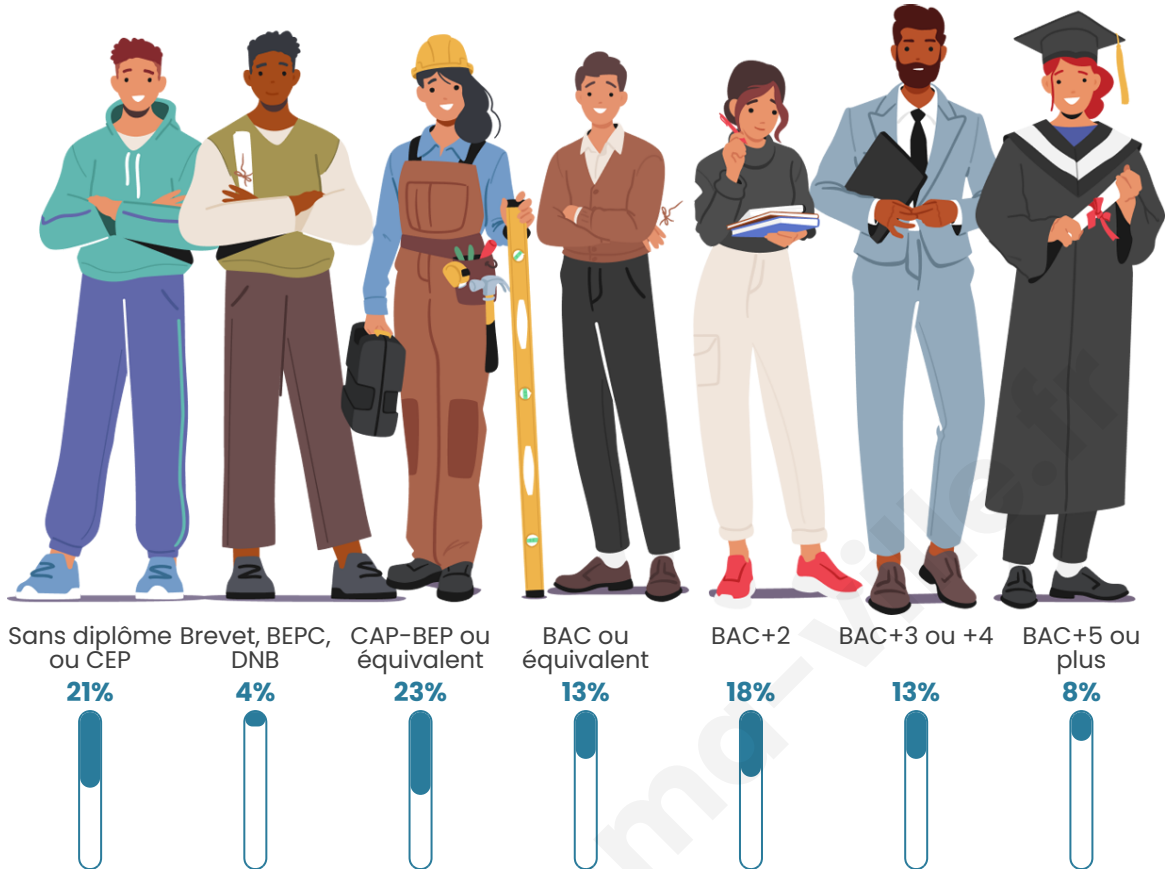

Tranche d'âge

Activité professionnelle

Niveau de diplôme

Composition des ménages

Profils électoraux

Premier tour

| | | |
|---|-----------------------|---------|
|  | Marine LE PEN | 36.36 % |
|  | Éric ZEMMOUR | 20.00 % |
|  | Emmanuel MACRON | 19.09 % |
|  | Jean-Luc MÉLENCHON | 15.45 % |
|  | Valérie PÉCRESE | 2.73 % |
|  | Jean LASSALLE | 1.82 % |
|  | Nicolas DUPONT-AIGNAN | 1.82 % |
|  | Nathalie ARTHAUD | 0.91 % |
|  | Fabien ROUSSEL | 0.91 % |
|  | Philippe POUTOU | 0.91 % |
|  | Anne HIDALGO | 0.00 % |
|  | Yannick JADOT | 0.00 % |