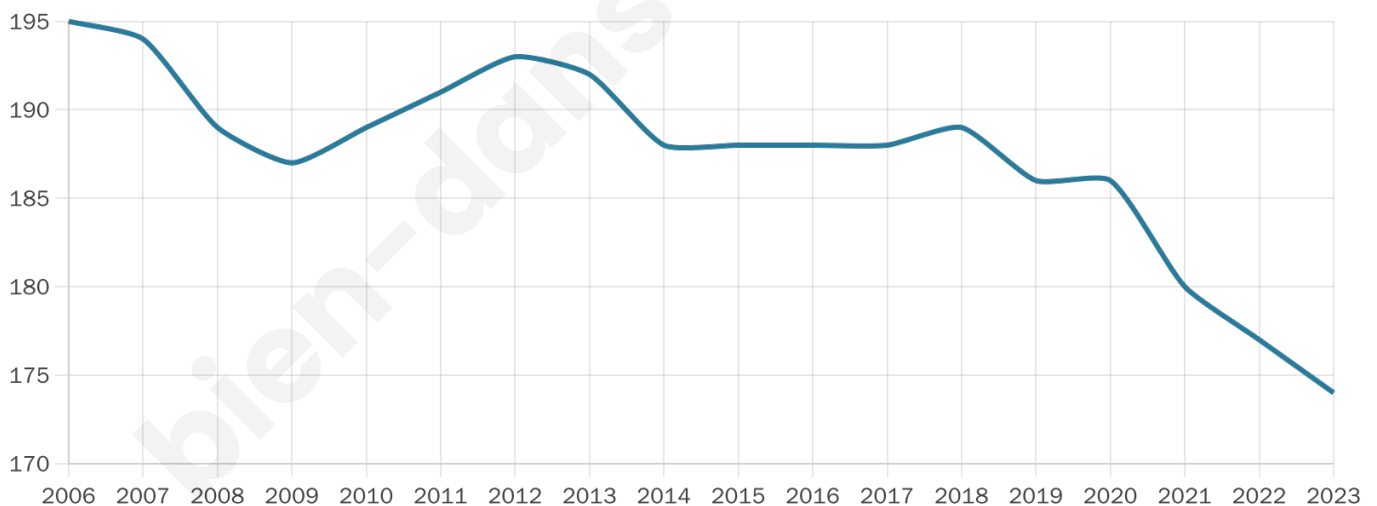

40 ans

Pop active

52.9%

Taux chômage

11.2%

Pop densité

25 h/km²

Revenu moyen

21 890 €/an

Evolution du nombre d'habitants

Sources : Institut national de la statistique et des études économiques (insee) selon Les dernières parutions officielles de 2024 portant sur les années 2020, 2021 et 2022.