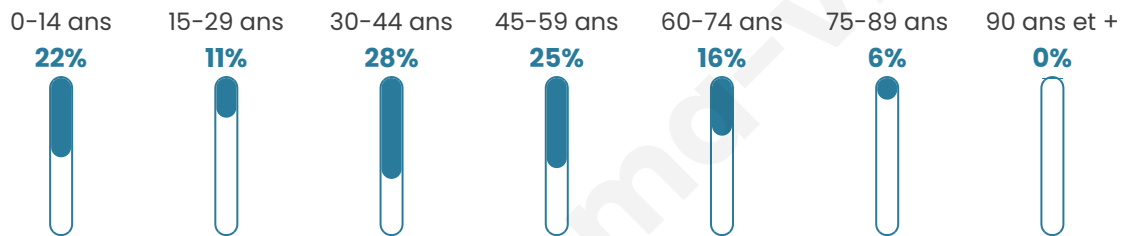

Version web

Ville de Couvrelles

Présenté par

Sommaire

| | |
|---|----|
| Situation géographique | 3 |
| Statistiques sur la population | 4 |
| Evolution du nombre d'habitants | 4 |
| Tranche d'âge | 5 |
| 0-14 ans | 5 |
| 15-29 ans | 5 |
| 30-44 ans | 5 |
| 45-59 ans | 5 |
| 60-74 ans | 5 |
| 75-89 ans | 5 |
| 90 ans et + | 5 |
| Activité professionnelle | 5 |
| Agriculteurs | 5 |
| Artisans, Commerçants | 5 |
| Cadres et sup. | 5 |
| Professions intermédiaires | 5 |
| Employé | 5 |
| Ouvrier | 5 |
| Retraité | 5 |
| Autres | 5 |
| Niveau de diplôme | 6 |
| Sans diplôme ou CEP | 6 |
| Brevet, BEPC, DNB | 6 |
| CAP-BEP ou équivalent | 6 |
| BAC ou équivalent | 6 |
| BAC+2 | 6 |
| BAC+3 ou +4 | 6 |
| BAC+5 ou plus | 6 |
| Composition des ménages | 6 |
| Couple sans enfant | 6 |
| Couple avec enfant(s) | 6 |
| Famille monoparentale | 6 |
| Colocation / Autre | 6 |
| Personnes seules | 6 |
| Profils électoraux | 7 |
| Premier tour | 7 |
| Sécurité | 8 |
| Evolution du nombre d'infractions | 8 |
| Pour comparer | 9 |
| Services à la population | 10 |
| Commerce | 10 |
| Éducation | 10 |
| Villes autour de Couvrelles | 11 |

40 ans

Pop active

52.9%

Taux chômage

11.2%

Pop densité

25 h/km²

Revenu moyen

Tranche d'âge

Activité professionnelle

Niveau de diplôme

Composition des ménages

Profils électoraux

Premier tour

| | | |
|---|-----------------------|---------|
|  | Marine LE PEN | 36.36 % |
|  | Éric ZEMMOUR | 20.00 % |
|  | Emmanuel MACRON | 19.09 % |
|  | Jean-Luc MÉLENCHON | 15.45 % |
|  | Valérie PÉCRESE | 2.73 % |
|  | Jean LASSALLE | 1.82 % |
|  | Nicolas DUPONT-AIGNAN | 1.82 % |
|  | Nathalie ARTHAUD | 0.91 % |
|  | Fabien ROUSSEL | 0.91 % |
|  | Philippe POUTOU | 0.91 % |
|  | Anne HIDALGO | 0.00 % |
|  | Yannick JADOT | 0.00 % |