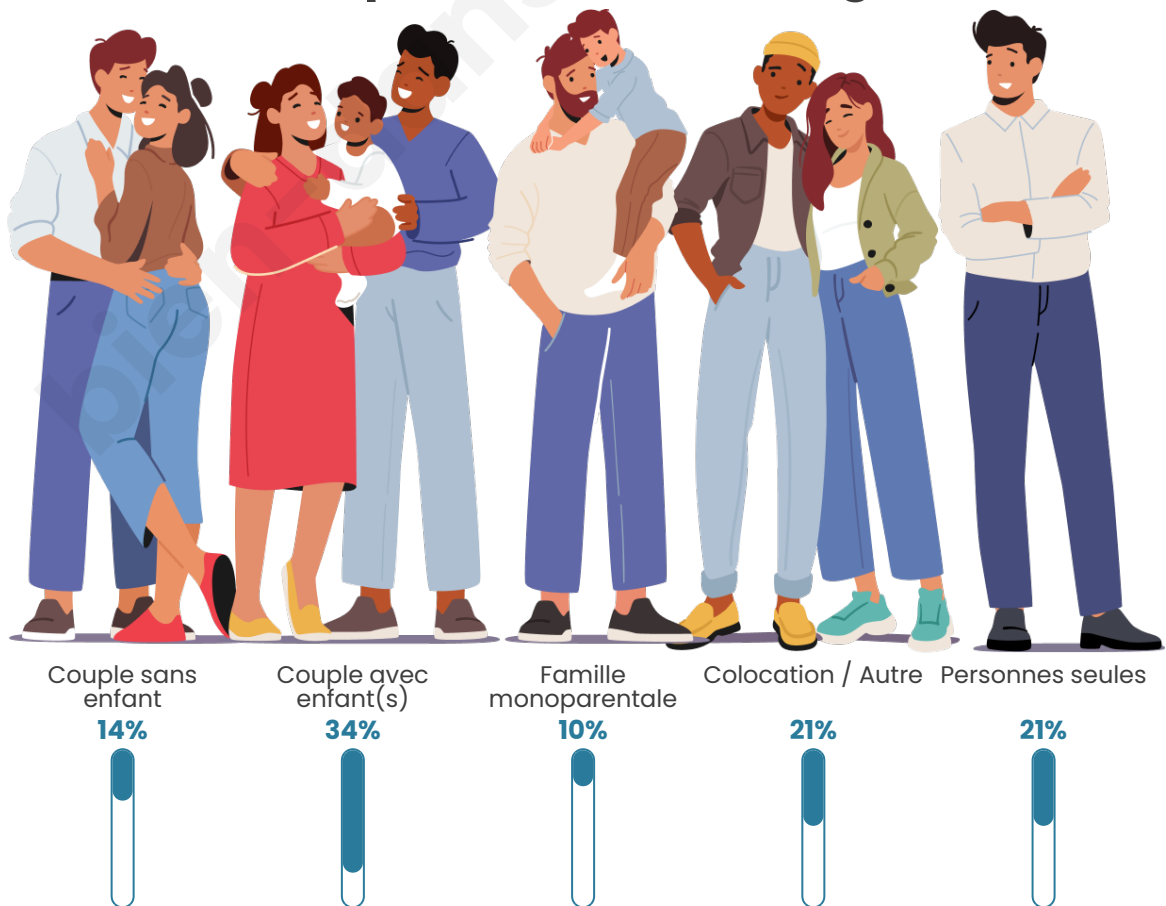

Tranche d'âge

Activité professionnelle

Niveau de diplôme

Composition des ménages

Profils électoraux

Premier tour

| | | |
|---|-----------------------|---------|
|  | Marine LE PEN | 36.36 % |
|  | Éric ZEMMOUR | 20.00 % |
|  | Emmanuel MACRON | 19.09 % |
|  | Jean-Luc MÉLENCHON | 15.45 % |
|  | Valérie PÉCRESE | 2.73 % |
|  | Jean LASSALLE | 1.82 % |
|  | Nicolas DUPONT-AIGNAN | 1.82 % |
|  | Nathalie ARTHAUD | 0.91 % |
|  | Fabien ROUSSEL | 0.91 % |
|  | Philippe POUTOU | 0.91 % |
|  | Anne HIDALGO | 0.00 % |
|  | Yannick JADOT | 0.00 % |

Participation : 83.33%

Votes blancs : 0%

Votes nuls : 5.45%

Sécurité

Agressions physiques / sexuelles

0

Cambriolages

0