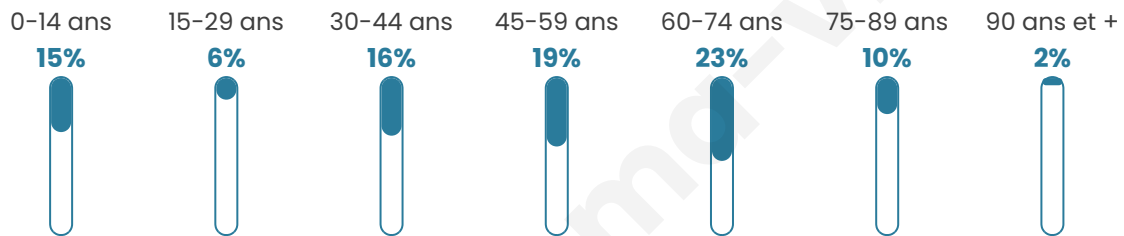

# Statistiques sur la population

Nombre d'habitants

**210**

Age moyen

**47 ans**

Pop active

**41.9%**

Taux chômage

**8.5%**

Pop densité

**3 h/km<sup>2</sup>**

Revenu moyen

**18 850 €/an**

## Evolution du nombre d'habitants

Sources : Institut national de la statistique et des études économiques (insee) selon Les dernières parutions officielles de 2024 portant sur les années 2020, 2021 et 2022.

## Tranche d'âge