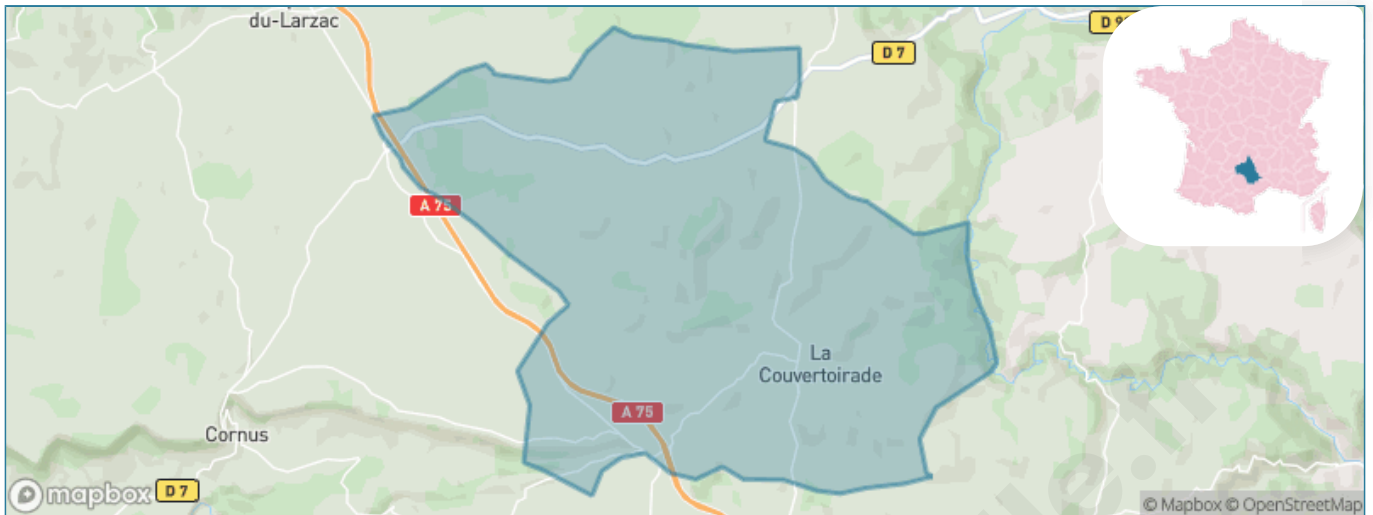

# Ville de La Couvertoirade

Présenté par

**BIEN** dans  
ma **VILLE** 

# Situation géographique

## i Informations clés

- **Région** : Occitanie
- **Département** : Aveyron
- **Code postal** : 12230
- **Superficie** : 61 km<sup>2</sup>

**AVEYRON**

**LE DÉPARTEMENT**