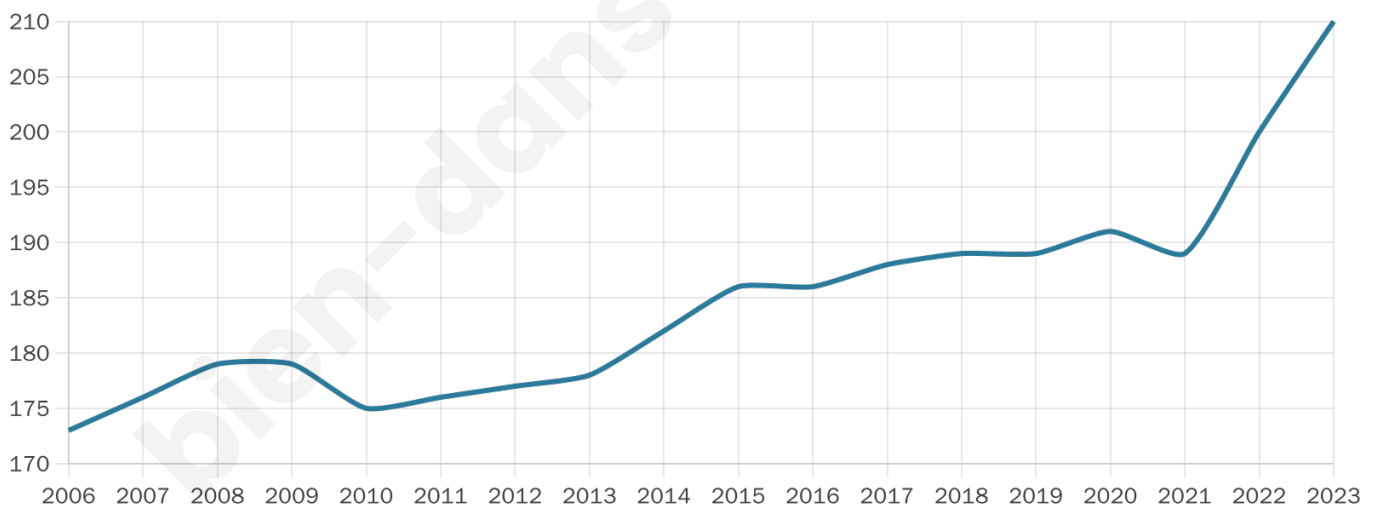

# Statistiques sur la population

Nombre d'habitants

**210**

Age moyen

**47 ans**

Pop active

**41.9%**

Taux chômage

**8.5%**

Pop densité

**3 h/km<sup>2</sup>**

Revenu moyen

**18 850 €/an**

## Evolution du nombre d'habitants

Sources : Institut national de la statistique et des études économiques (insee) selon Les dernières parutions officielles de 2024 portant sur les années 2020, 2021 et 2022.