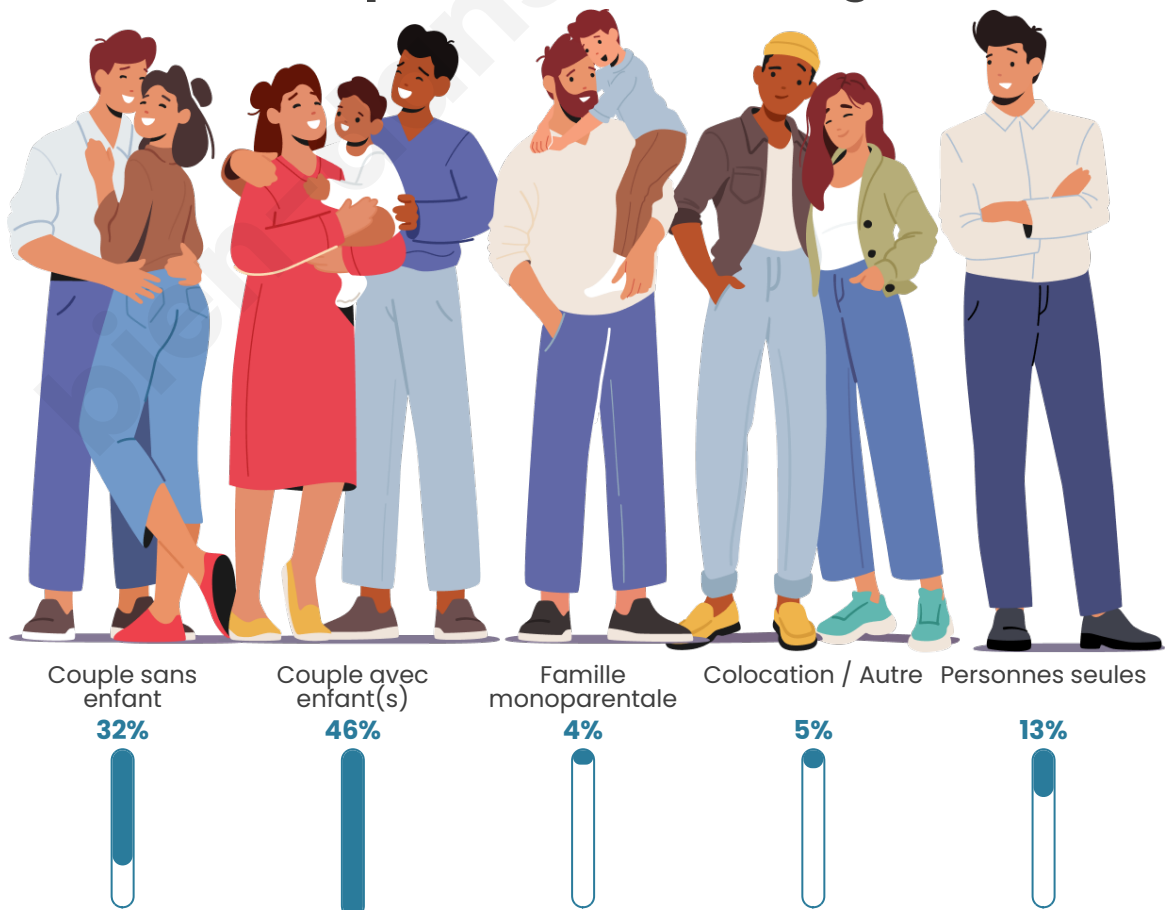

Tranche d'âge

Activité professionnelle

Niveau de diplôme

Composition des ménages

Profils électoraux

Premier tour

	Marine LE PEN	33.94 %
	Emmanuel MACRON	28.10 %
	Jean-Luc MÉLENCHON	17.88 %
	Valérie PÉCRESE	4.38 %
	Fabien ROUSSEL	3.65 %
	Yannick JADOT	3.28 %
	Jean LASSALLE	2.92 %
	Éric ZEMMOUR	2.55 %
	Anne HIDALGO	1.82 %
	Nicolas DUPONT-AIGNAN	0.73 %
	Nathalie ARTHAUD	0.36 %
	Philippe POUTOU	0.36 %