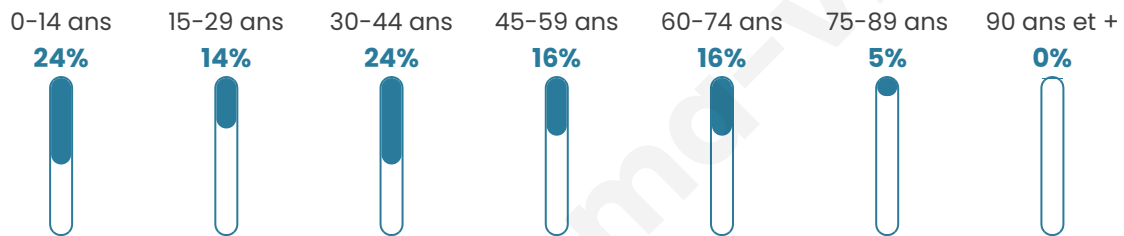

Version web

Ville de Couvains

Présenté par

Sommaire

Situation géographique	3
Statistiques sur la population	4
Evolution du nombre d'habitants	4
Tranche d'âge	5
0-14 ans	5
15-29 ans	5
30-44 ans	5
45-59 ans	5
60-74 ans	5
75-89 ans	5
90 ans et +	5
Activité professionnelle	5
Agriculteurs	5
Artisans, Commerçants	5
Cadres et sup.	5
Professions intermédiaires	5
Employé	5
Ouvrier	5
Retraité	5
Autres	5
Niveau de diplôme	6
Sans diplôme ou CEP	6
Brevet, BEPC, DNB	6
CAP-BEP ou équivalent	6
BAC ou équivalent	6
BAC+2	6
BAC+3 ou +4	6
BAC+5 ou plus	6
Composition des ménages	6
Couple sans enfant	6
Couple avec enfant(s)	6
Famille monoparentale	6
Colocation / Autre	6
Personnes seules	6
Profils électoraux	7
Premier tour	7
Sécurité	8
Evolution du nombre d'infractions	8
Pour comparer	9
Services à la population	10
Commerce	10
Éducation	10
Villes autour de Couvains	11

37 ans

Pop active

47.9%

Taux chômage

4.7%

Pop densité

37 h/km²

Revenu moyen

Tranche d'âge

Activité professionnelle

Niveau de diplôme

Composition des ménages

Profils électoraux

Premier tour

	Marine LE PEN	33.94 %
	Emmanuel MACRON	28.10 %
	Jean-Luc MÉLENCHON	17.88 %
	Valérie PÉCRESE	4.38 %
	Fabien ROUSSEL	3.65 %
	Yannick JADOT	3.28 %
	Jean LASSALLE	2.92 %
	Éric ZEMMOUR	2.55 %
	Anne HIDALGO	1.82 %
	Nicolas DUPONT-AIGNAN	0.73 %
	Nathalie ARTHAUD	0.36 %
	Philippe POUTOU	0.36 %