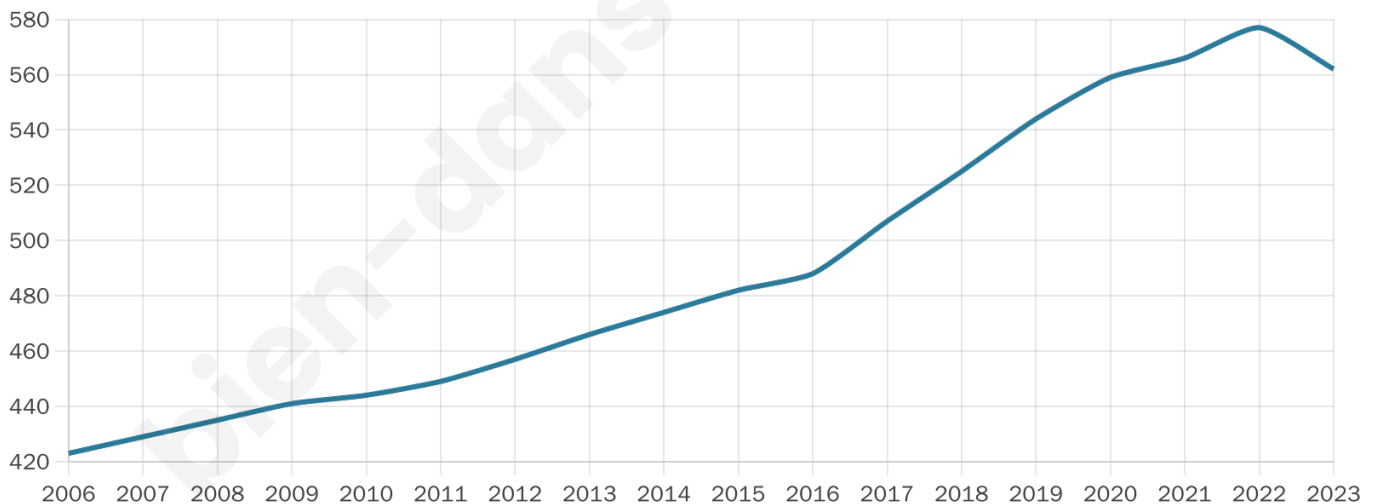

Version web

Ville de Couvains

Présenté par

Sommaire

Situation géographique	3
Statistiques sur la population	4
Evolution du nombre d'habitants	4
Tranche d'âge	5
0-14 ans	5
15-29 ans	5
30-44 ans	5
45-59 ans	5
60-74 ans	5
75-89 ans	5
90 ans et +	5
Activité professionnelle	5
Agriculteurs	5
Artisans, Commerçants	5
Cadres et sup.	5
Professions intermédiaires	5
Employé	5
Ouvrier	5
Retraité	5
Autres	5
Niveau de diplôme	6
Sans diplôme ou CEP	6
Brevet, BEPC, DNB	6
CAP-BEP ou équivalent	6
BAC ou équivalent	6
BAC+2	6
BAC+3 ou +4	6
BAC+5 ou plus	6
Composition des ménages	6
Couple sans enfant	6
Couple avec enfant(s)	6
Famille monoparentale	6
Colocation / Autre	6
Personnes seules	6
Profils électoraux	7
Premier tour	7
Sécurité	8
Evolution du nombre d'infractions	8
Pour comparer	9
Services à la population	10
Commerce	10
Éducation	10
Villes autour de Couvains	11

37 ans

Pop active

47.9%

Taux chômage

4.7%

Pop densité

37 h/km²

Revenu moyen

22 610 €/an

Evolution du nombre d'habitants

Sources : Institut national de la statistique et des études économiques (insee) selon Les dernières parutions officielles de 2024 portant sur les années 2020, 2021 et 2022.