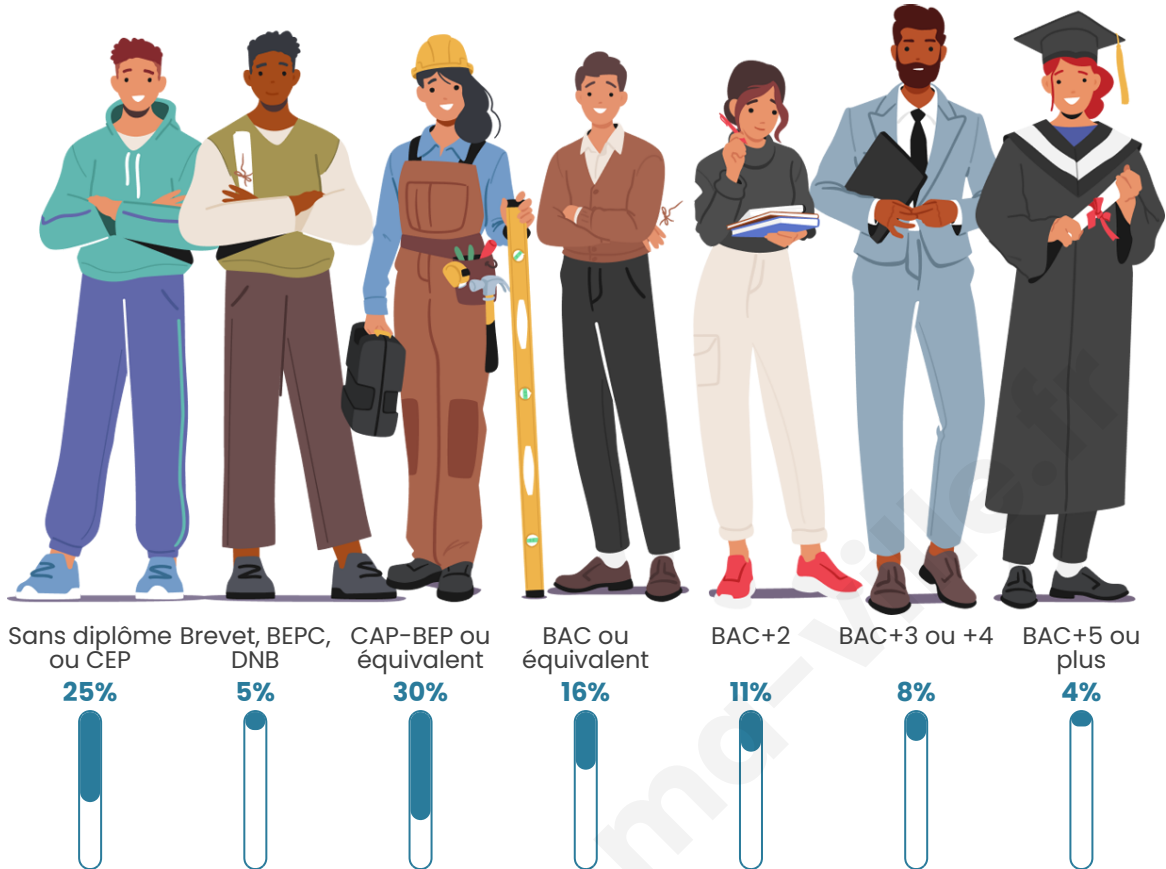

Tranche d'âge

Activité professionnelle

Niveau de diplôme

Composition des ménages

Profils électoraux

Premier tour

	Marine LE PEN	33.94 %
	Emmanuel MACRON	28.10 %
	Jean-Luc MÉLENCHON	17.88 %
	Valérie PÉCRESE	4.38 %
	Fabien ROUSSEL	3.65 %
	Yannick JADOT	3.28 %
	Jean LASSALLE	2.92 %
	Éric ZEMMOUR	2.55 %
	Anne HIDALGO	1.82 %
	Nicolas DUPONT-AIGNAN	0.73 %
	Nathalie ARTHAUD	0.36 %
	Philippe POUTOU	0.36 %