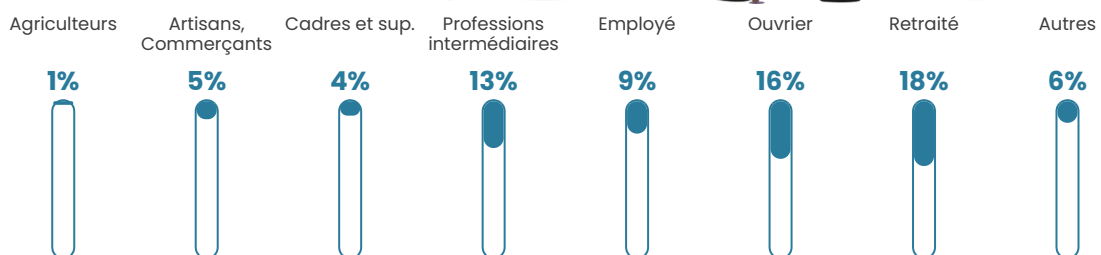

37 ans

Pop active

47.9%

Taux chômage

4.7%

Pop densité

37 h/km²

Revenu moyen

22 610 €/an

Evolution du nombre d'habitants

Sources : Institut national de la statistique et des études économiques (insee) selon Les dernières parutions officielles de 2024 portant sur les années 2020, 2021 et 2022.

Tranche d'âge

Activité professionnelle

Niveau de diplôme

Composition des ménages

Profils électoraux

Premier tour

	Marine LE PEN	33.94 %
	Emmanuel MACRON	28.10 %
	Jean-Luc MÉLENCHON	17.88 %
	Valérie PÉCRESE	4.38 %
	Fabien ROUSSEL	3.65 %
	Yannick JADOT	3.28 %
	Jean LASSALLE	2.92 %
	Éric ZEMMOUR	2.55 %
	Anne HIDALGO	1.82 %
	Nicolas DUPONT-AIGNAN	0.73 %
	Nathalie ARTHAUD	0.36 %
	Philippe POUTOU	0.36 %