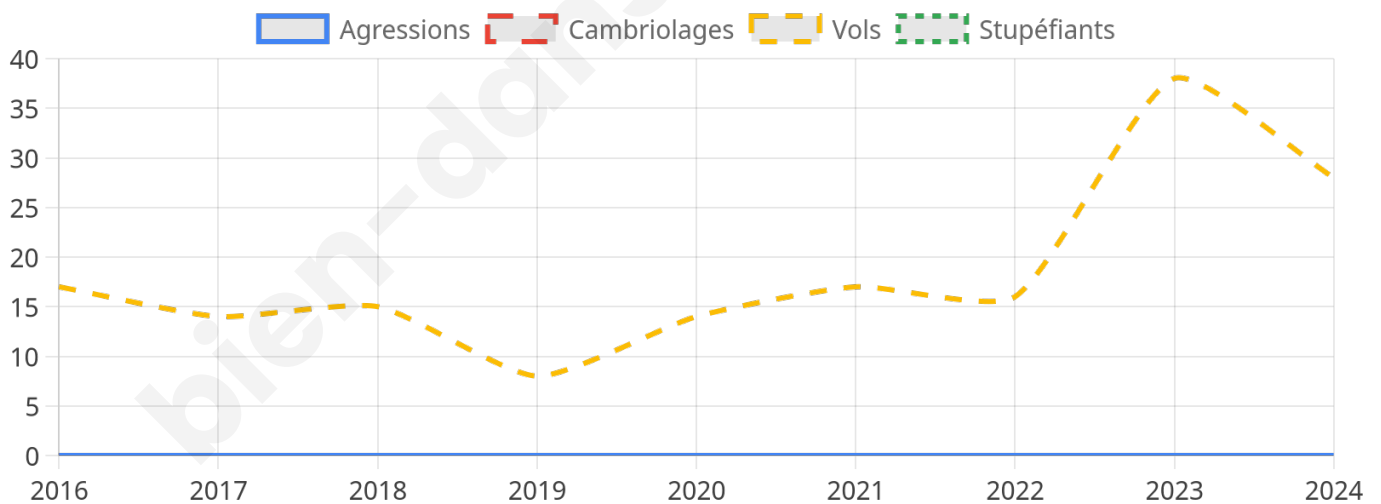

1 678 inscrits

Participation : 72.35%

Votes blancs : 1.48%

Votes nuls : 0.58%

Second tour

	Emmanuel MACRON	43,79 %
	Marine LE PEN	56,21 %

1 678 inscrits

Participation : 71.93%

Votes blancs : 4.64%

Votes nuls : 1.91%

Sécurité

Agressions physiques / sexuelles

0

Cambriolages

0

Vols / dégradations

28

Stupéfiants

0

Evolution du nombre d'infractions

Pour comparer

(en proportion du nombre d'habitants)

■ Ville ■ Département ■ Région

Sources : Bases statistiques communale, départementale et régionale de la délinquance enregistrée par la police et la gendarmerie nationales selon les dernières parutions officielles de 2025 portant sur l'année 2024 ([data.gouv](https://data.gouv.fr)).