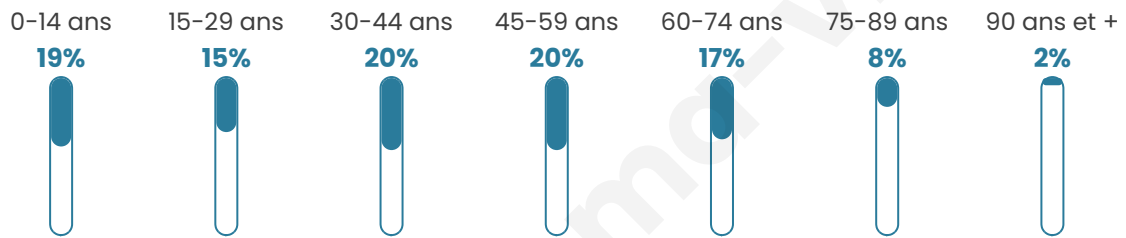

Situation géographique

i Informations clés

- **Région** : Normandie
- **Département** : Eure
- **Code postal** : 27750
- **Superficie** : 10 km²

Statistiques sur la population

Nombre d'habitants

2 295

Age moyen

42 ans

Pop active

47.5%

Taux chômage

8.8%

Pop densité

230 h/km²

Revenu moyen

Tranche d'âge

Activité professionnelle

Niveau de diplôme

Composition des ménages

Profils électoraux

Premier tour

	Marine LE PEN	36.25 %
	Emmanuel MACRON	26.41 %
	Jean-Luc MÉLENCHON	14.13 %
	Éric ZEMMOUR	7.49 %
	Yannick JADOT	3.53 %
	Valérie PÉCRESE	3.03 %
	Nicolas DUPONT-AIGNAN	3.03 %
	Jean LASSALLE	2.27 %
	Fabien ROUSSEL	1.60 %
	Philippe POUTOU	0.93 %
	Nathalie ARTHAUD	0.67 %
	Anne HIDALGO	0.67 %