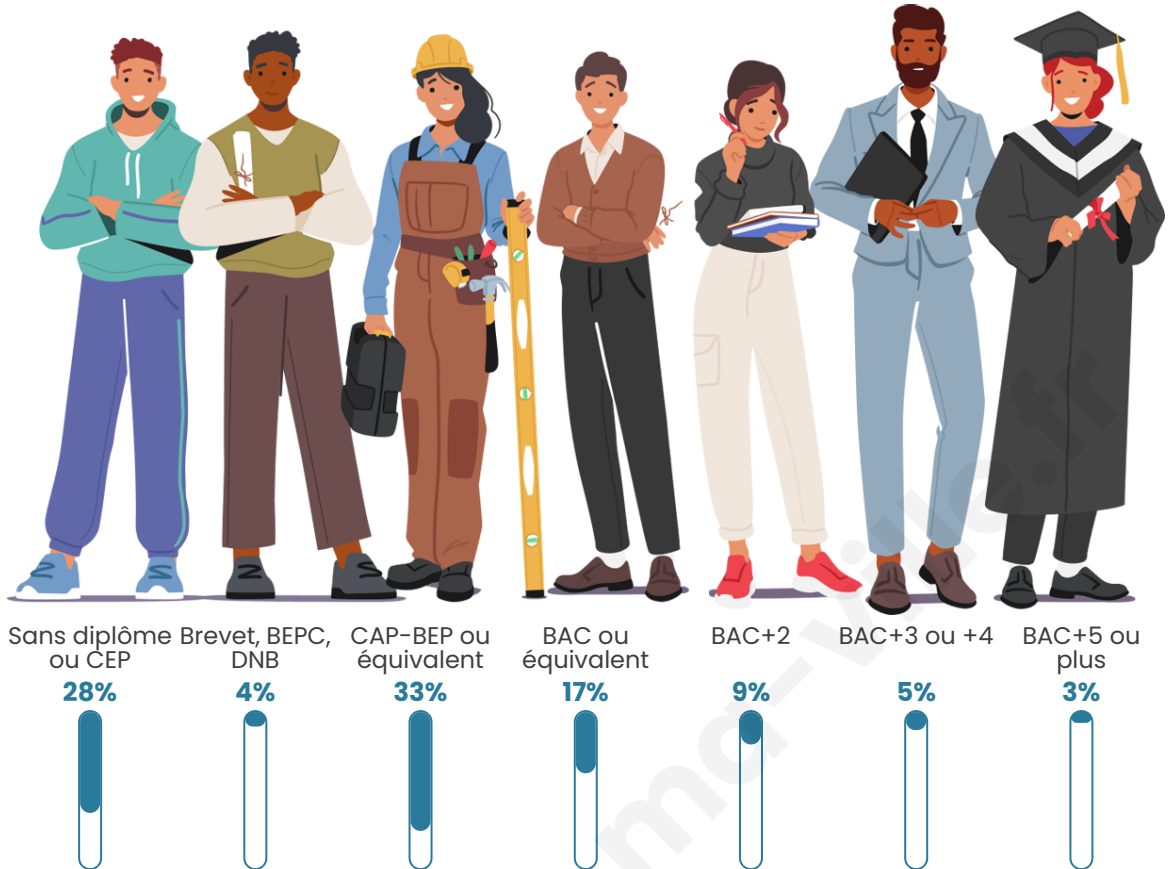

Tranche d'âge

Activité professionnelle

Niveau de diplôme

Composition des ménages

Profils électoraux

Premier tour

	Marine LE PEN	36.25 %
	Emmanuel MACRON	26.41 %
	Jean-Luc MÉLENCHON	14.13 %
	Éric ZEMMOUR	7.49 %
	Yannick JADOT	3.53 %
	Valérie PÉCRESE	3.03 %
	Nicolas DUPONT-AIGNAN	3.03 %
	Jean LASSALLE	2.27 %
	Fabien ROUSSEL	1.60 %
	Philippe POUTOU	0.93 %
	Nathalie ARTHAUD	0.67 %
	Anne HIDALGO	0.67 %