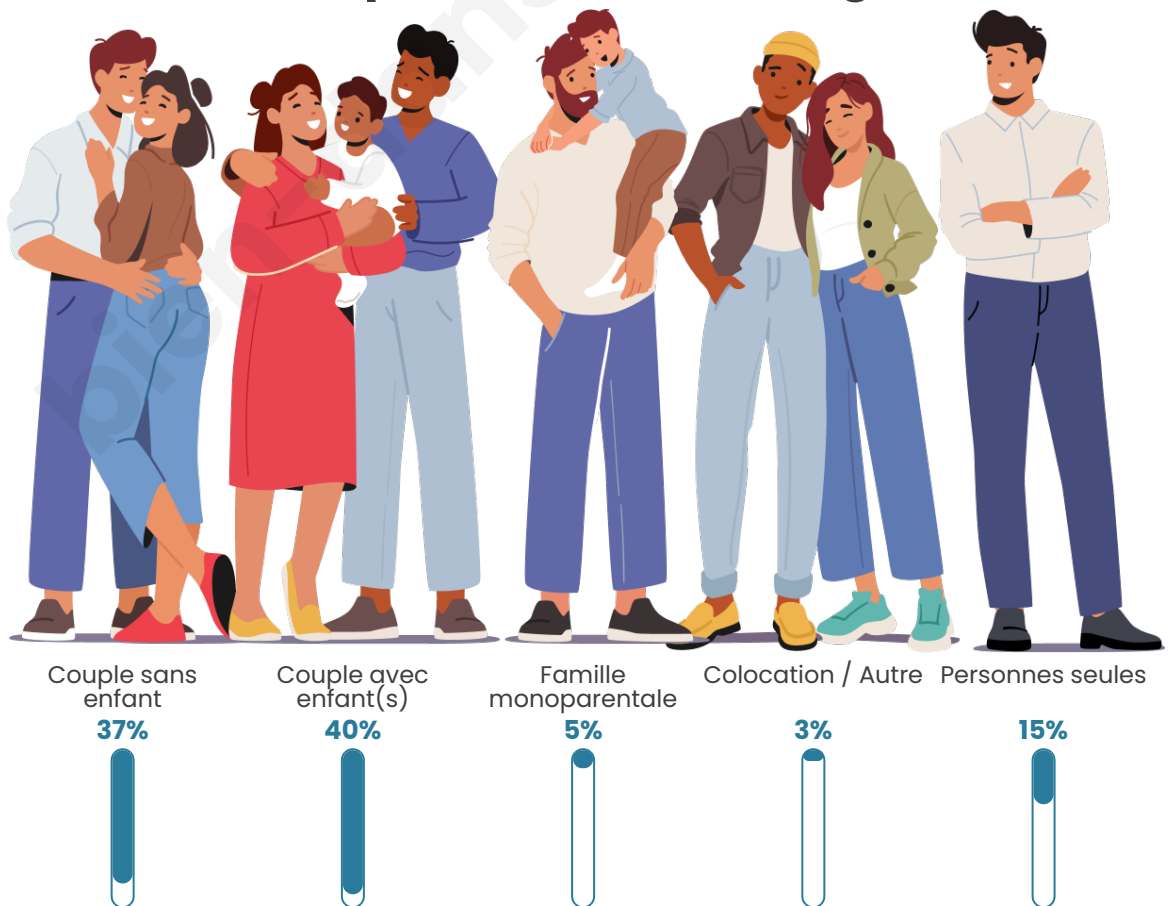

Tranche d'âge

Activité professionnelle

Niveau de diplôme

Composition des ménages

Profils électoraux

Premier tour

	Marine LE PEN	36.25 %
	Emmanuel MACRON	26.41 %
	Jean-Luc MÉLENCHON	14.13 %
	Éric ZEMMOUR	7.49 %
	Yannick JADOT	3.53 %
	Valérie PÉCRESE	3.03 %
	Nicolas DUPONT-AIGNAN	3.03 %
	Jean LASSALLE	2.27 %
	Fabien ROUSSEL	1.60 %
	Philippe POUTOU	0.93 %
	Nathalie ARTHAUD	0.67 %
	Anne HIDALGO	0.67 %