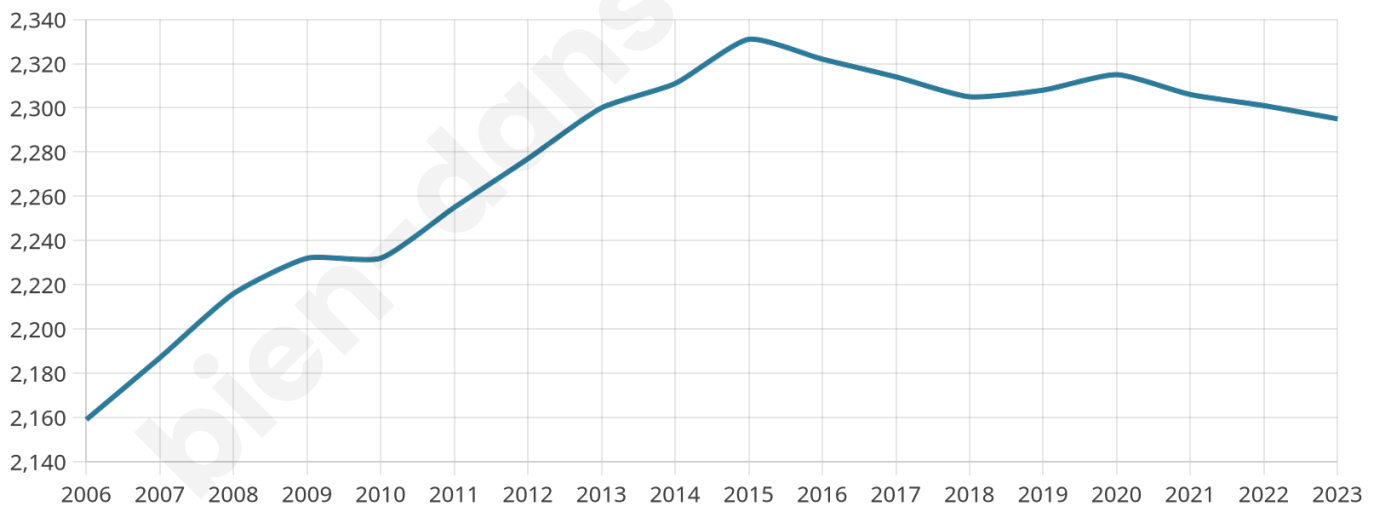

Version web

Ville de La Couture- Boussey

Présenté par

BIEN dans
ma **VILLE** 

Sommaire

Situation géographique	3
Statistiques sur la population	4
Evolution du nombre d'habitants	4
Tranche d'âge	5
0-14 ans	5
15-29 ans	5
30-44 ans	5
45-59 ans	5
60-74 ans	5
75-89 ans	5
90 ans et +	5
Activité professionnelle	5
Agriculteurs	5
Artisans, Commerçants	5
Cadres et sup.	5
Professions intermédiaires	5
Employé	5
Ouvrier	5
Retraité	5
Autres	5
Niveau de diplôme	6
Sans diplôme ou CEP	6
Brevet, BEPC, DNB	6
CAP-BEP ou équivalent	6
BAC ou équivalent	6
BAC+2	6
BAC+3 ou +4	6
BAC+5 ou plus	6
Composition des ménages	6
Couple sans enfant	6
Couple avec enfant(s)	6
Famille monoparentale	6
Colocation / Autre	6
Personnes seules	6
Profil électoraux	7
Premier tour	7
Sécurité	8
Evolution du nombre d'infractions	8
Pour comparer	9
Services à la population	10
Commerce	10
Éducation	10
Villes autour de La Couture-Boussey	11
Avis sur la ville de La Couture-Boussey	12
Moyenne par critère	12
Villes autour de La Couture-Boussey	12
Répartition des avis par note	12
Répartition des avis par note	12

42 ans

Pop active

47.5%

Taux chômage

8.8%

Pop densité

230 h/km²

Revenu moyen

23 680 €/an

Evolution du nombre d'habitants

Sources : Institut national de la statistique et des études économiques (insee) selon Les dernières parutions officielles de 2024 portant sur les années 2020, 2021 et 2022.